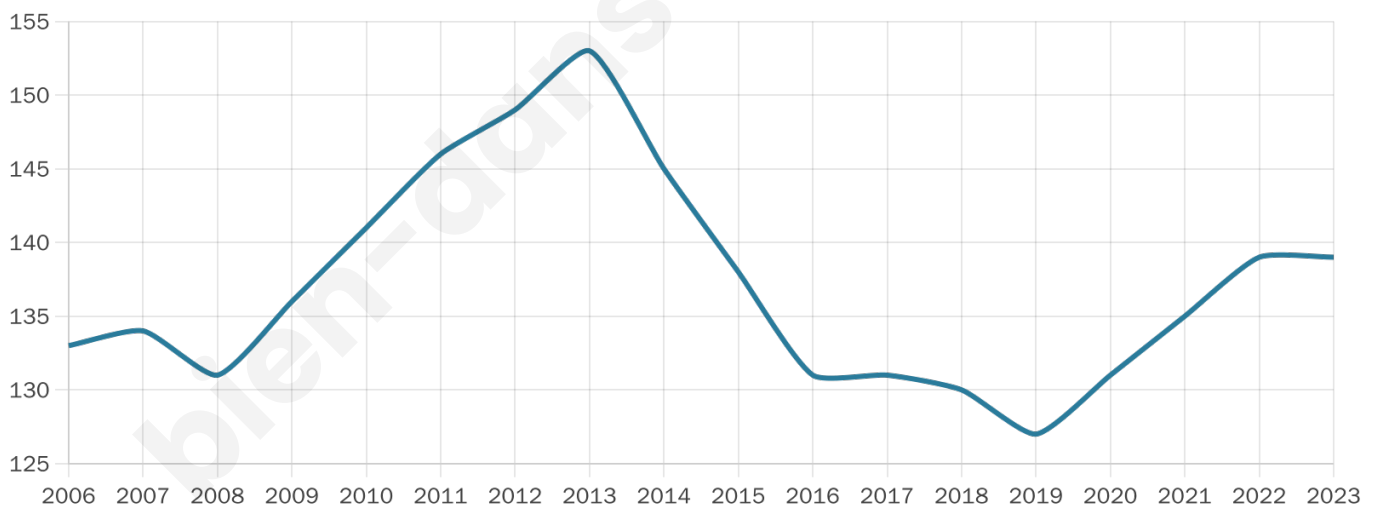

50 ans

Pop active

46.8%

Taux chômage

23.5%

Pop densité

5 h/km²

Revenu moyen

18 290 €/an

Evolution du nombre d'habitants

Sources : Institut national de la statistique et des études économiques (insee) selon Les dernières parutions officielles de 2024 portant sur les années 2020, 2021 et 2022.