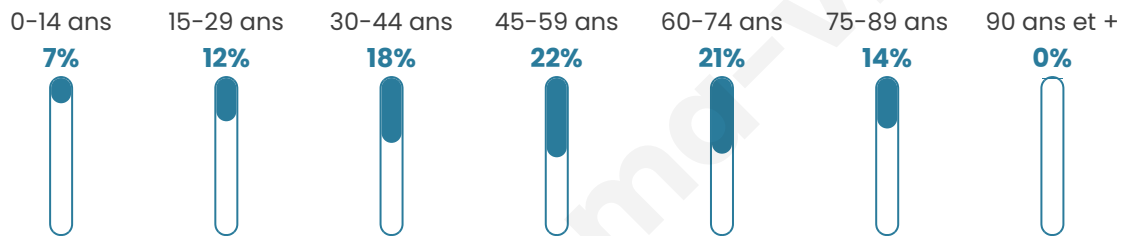

50 ans

Pop active

46.8%

Taux chômage

23.5%

Pop densité

5 h/km²

Revenu moyen

18 290 €/an

Evolution du nombre d'habitants

Sources : Institut national de la statistique et des études économiques (insee) selon Les dernières parutions officielles de 2024 portant sur les années 2020, 2021 et 2022.

Tranche d'âge

Activité professionnelle

Niveau de diplôme

Composition des ménages

Profils électoraux

Premier tour

	Marine LE PEN	27.96 %
	Emmanuel MACRON	23.66 %
	Jean-Luc MÉLENCHON	21.51 %
	Yannick JADOT	7.53 %
	Jean LASSALLE	6.45 %
	Fabien ROUSSEL	5.38 %
	Éric ZEMMOUR	3.23 %
	Nicolas DUPONT-AIGNAN	2.15 %
	Anne HIDALGO	1.08 %
	Valérie PÉCRESSE	1.08 %
	Nathalie ARTHAUD	0.00 %
	Philippe POUTOU	0.00 %