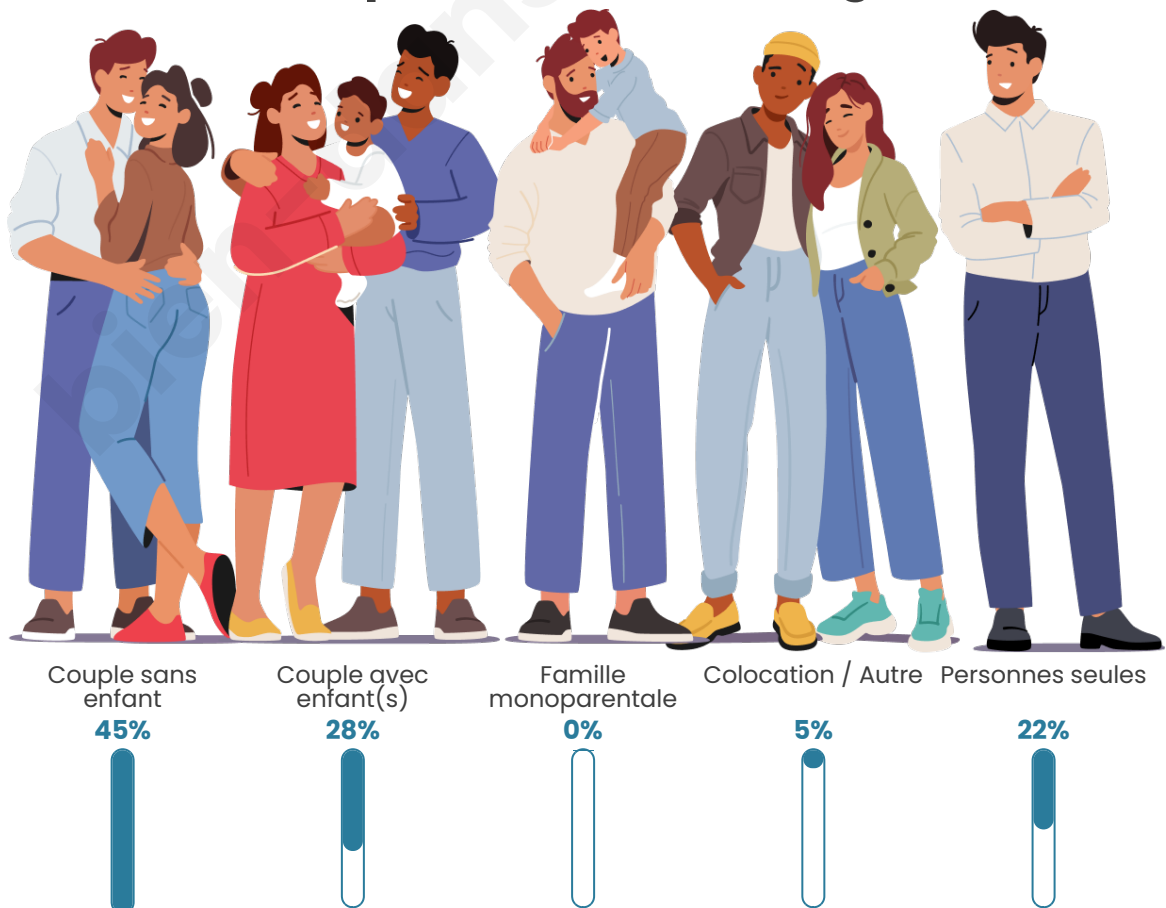

Tranche d'âge

Activité professionnelle

Niveau de diplôme

Composition des ménages

Profils électoraux

Premier tour

	Marine LE PEN	27.96 %
	Emmanuel MACRON	23.66 %
	Jean-Luc MÉLENCHON	21.51 %
	Yannick JADOT	7.53 %
	Jean LASSALLE	6.45 %
	Fabien ROUSSEL	5.38 %
	Éric ZEMMOUR	3.23 %
	Nicolas DUPONT-AIGNAN	2.15 %
	Anne HIDALGO	1.08 %
	Valérie PÉCRESSE	1.08 %
	Nathalie ARTHAUD	0.00 %
	Philippe POUTOU	0.00 %