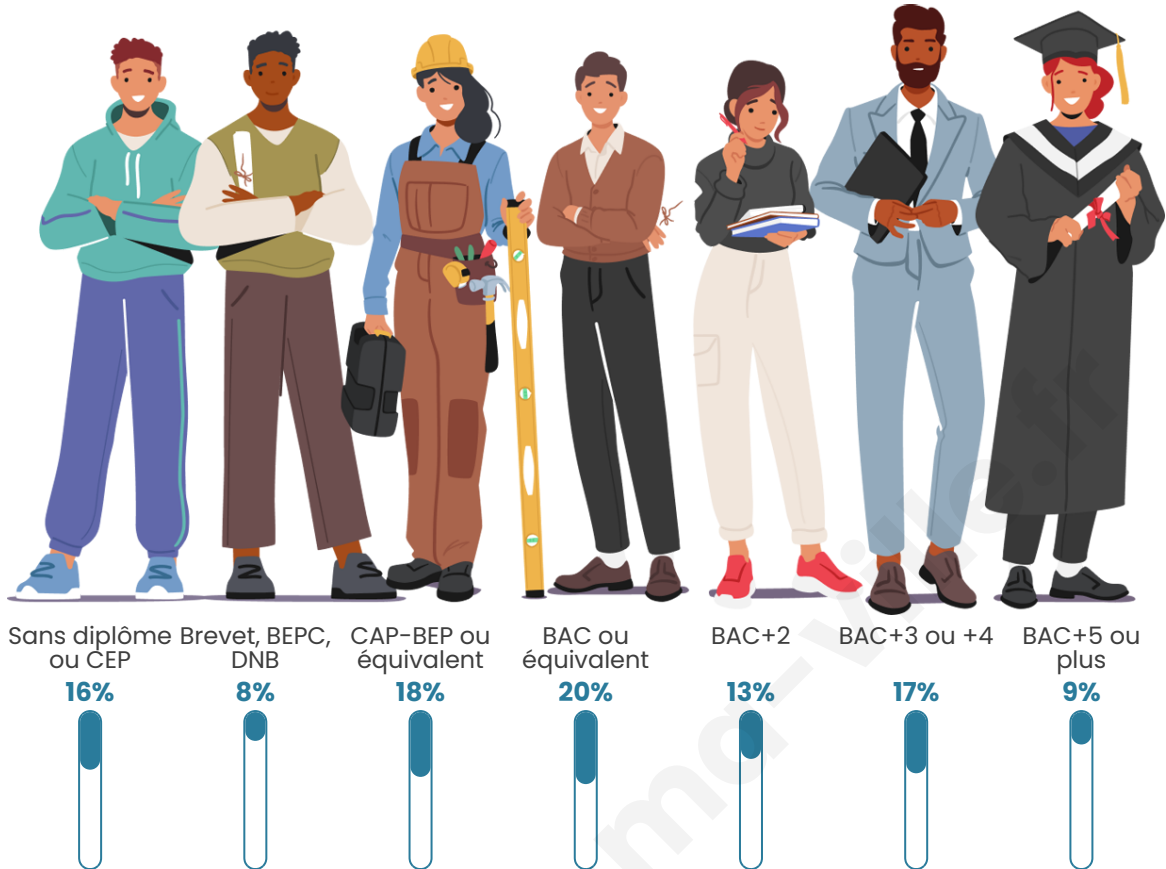

Tranche d'âge

Activité professionnelle

Niveau de diplôme

Composition des ménages

Profils électoraux

Premier tour

	Marine LE PEN	27.96 %
	Emmanuel MACRON	23.66 %
	Jean-Luc MÉLENCHON	21.51 %
	Yannick JADOT	7.53 %
	Jean LASSALLE	6.45 %
	Fabien ROUSSEL	5.38 %
	Éric ZEMMOUR	3.23 %
	Nicolas DUPONT-AIGNAN	2.15 %
	Anne HIDALGO	1.08 %
	Valérie PÉCRESSE	1.08 %
	Nathalie ARTHAUD	0.00 %
	Philippe POUTOU	0.00 %