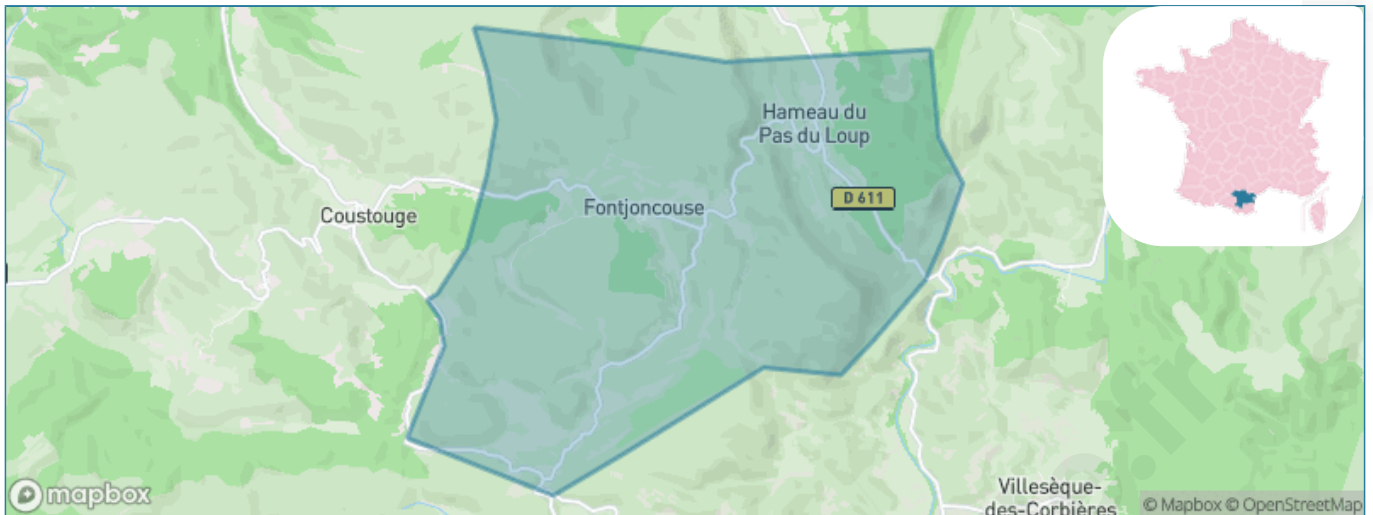

Version web

Ville de Fontjoncouse

Présenté par

BIEN dans
ma **VILLE** 

Sommaire

Situation géographique	3
Statistiques sur la population	4
Evolution du nombre d'habitants	4
Tranche d'âge	5
0-14 ans	5
15-29 ans	5
30-44 ans	5
45-59 ans	5
60-74 ans	5
75-89 ans	5
90 ans et +	5
Activité professionnelle	5
Agriculteurs	5
Artisans, Commerçants	5
Cadres et sup.	5
Professions intermédiaires	5
Employé	5
Ouvrier	5
Retraité	5
Autres	5
Niveau de diplôme	6
Sans diplôme ou CEP	6
Brevet, BEPC, DNB	6
CAP-BEP ou équivalent	6
BAC ou équivalent	6
BAC+2	6
BAC+3 ou +4	6
BAC+5 ou plus	6
Composition des ménages	6
Couple sans enfant	6
Couple avec enfant(s)	6
Famille monoparentale	6
Colocation / Autre	6
Personnes seules	6
Profil électoraux	7
Premier tour	7
Sécurité	8
Evolution du nombre d'infractions	8
Pour comparer	9
Services à la population	10
Commerce	10
Éducation	10
Villes autour de Fontjoncouse	11
Avis sur la ville de Fontjoncouse	12
Moyenne par critère	12
Villes autour de Fontjoncouse	12
Répartition des avis par note	12
Répartition des avis par note	12

Situation géographique

i Informations clés

- **Région** : Occitanie
- **Département** : Aude
- **Code postal** : 11360
- **Superficie** : 27 km²

Statistiques sur la population

Nombre d'habitants

139

Age moyen