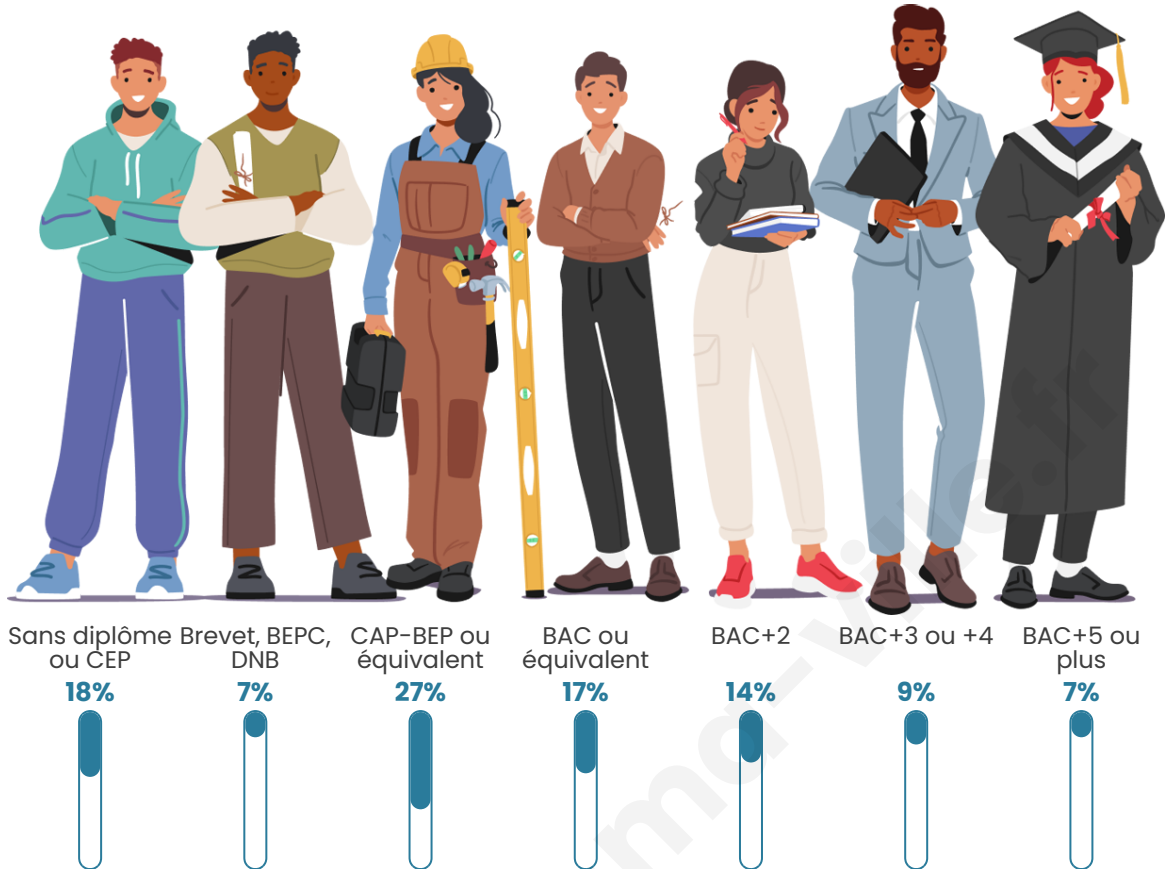

45 ans

Pop active

40.8%

Taux chômage

6.9%

Pop densité

60 h/km²

Revenu moyen

Tranche d'âge

Activité professionnelle

Niveau de diplôme

Composition des ménages

Profils électoraux

Premier tour

	Jean-Luc MÉLENCHON	31.68 %
	Marine LE PEN	22.52 %
	Emmanuel MACRON	17.56 %
	Jean LASSALLE	11.07 %
	Éric ZEMMOUR	3.82 %
	Fabien ROUSSEL	3.05 %
	Yannick JADOT	3.05 %
	Nicolas DUPONT- AIGNAN	2.67 %
	Valérie PÉCRESE	2.29 %
	Anne HIDALGO	1.53 %
	Nathalie ARTHAUD	0.38 %
	Philippe POUTOU	0.38 %