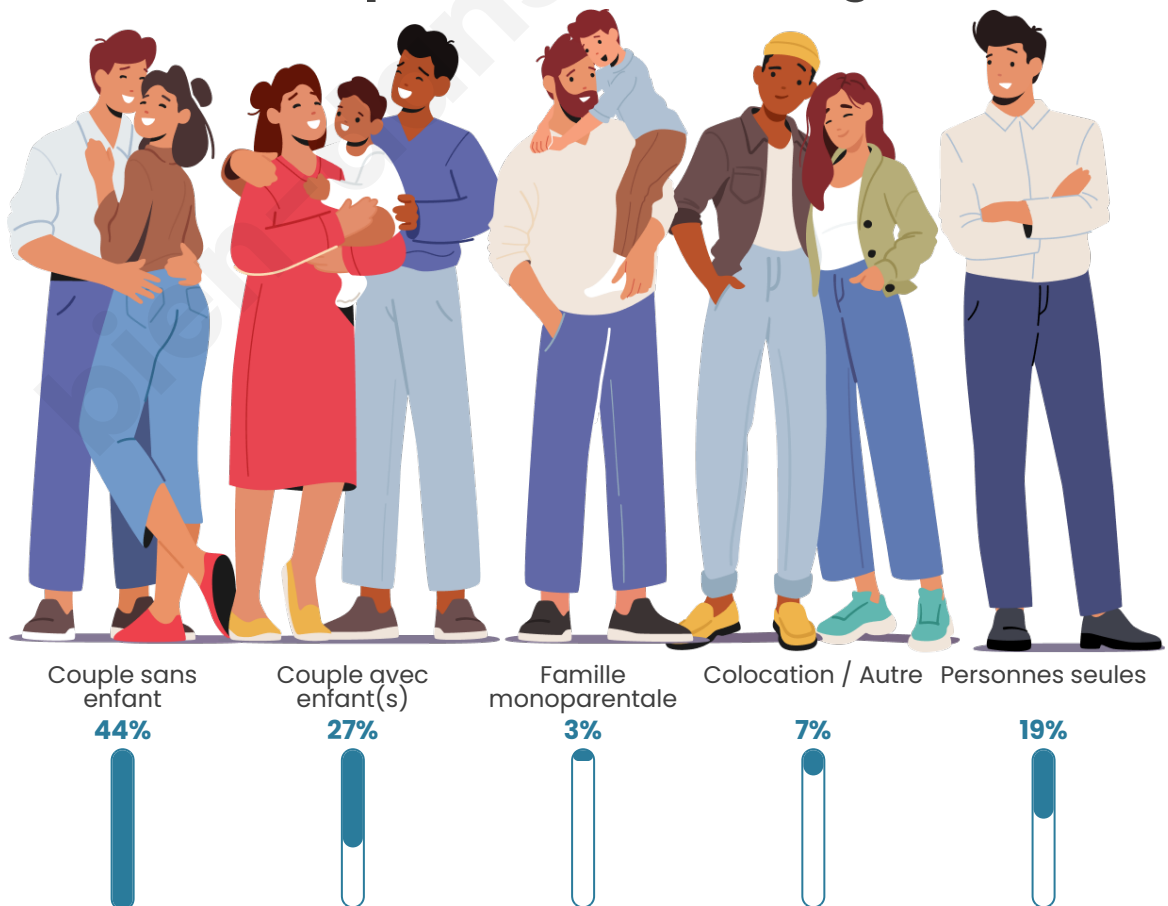

Tranche d'âge

Activité professionnelle

Niveau de diplôme

Composition des ménages

Profils électoraux

Premier tour

	Jean-Luc MÉLENCHON	31.68 %
	Marine LE PEN	22.52 %
	Emmanuel MACRON	17.56 %
	Jean LASSALLE	11.07 %
	Éric ZEMMOUR	3.82 %
	Fabien ROUSSEL	3.05 %
	Yannick JADOT	3.05 %
	Nicolas DUPONT- AIGNAN	2.67 %
	Valérie PÉCRESE	2.29 %
	Anne HIDALGO	1.53 %
	Nathalie ARTHAUD	0.38 %
	Philippe POUTOU	0.38 %