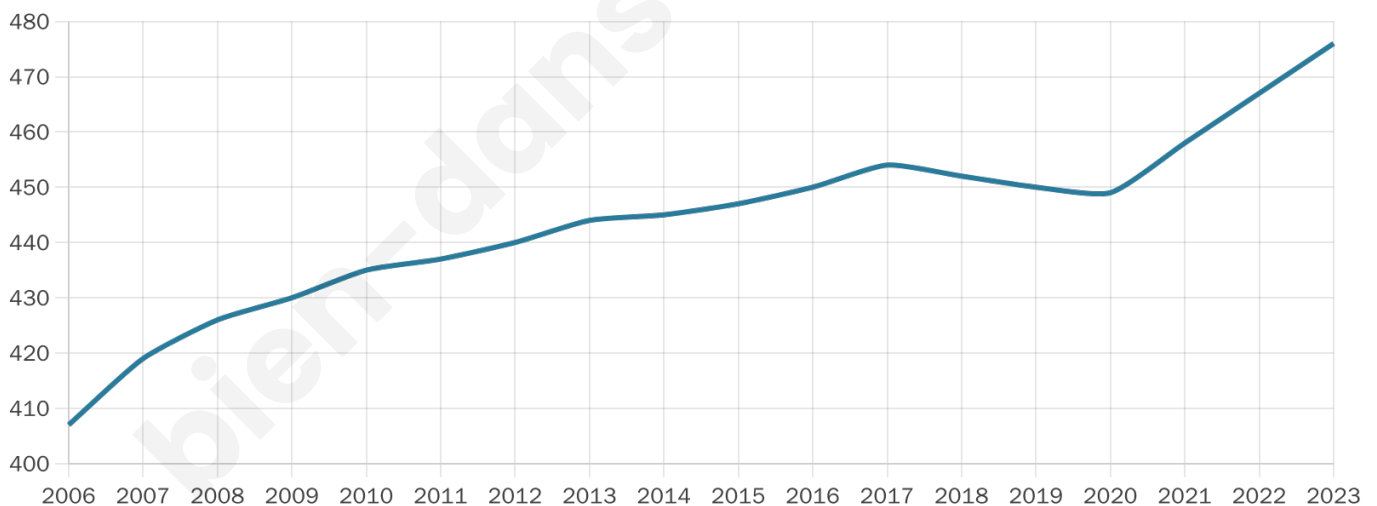

45 ans

Pop active

40.8%

Taux chômage

6.9%

Pop densité

60 h/km²

Revenu moyen

20 030 €/an

Evolution du nombre d'habitants

Sources : Institut national de la statistique et des études économiques (insee) selon Les dernières parutions officielles de 2024 portant sur les années 2020, 2021 et 2022.