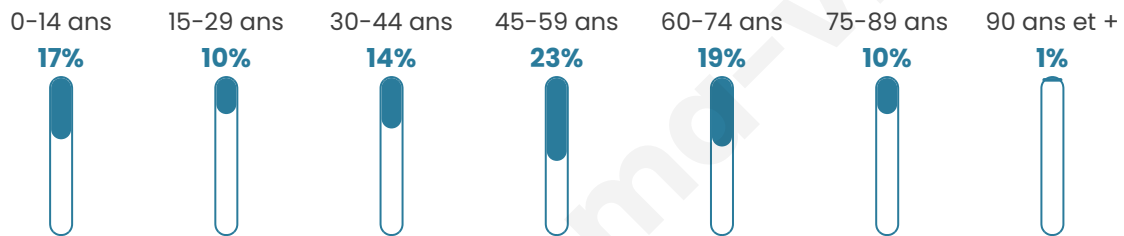

45 ans

Pop active

40.8%

Taux chômage

6.9%

Pop densité

60 h/km²

Revenu moyen

Tranche d'âge

Activité professionnelle

Niveau de diplôme

Composition des ménages

Profils électoraux

Premier tour

	Jean-Luc MÉLENCHON	31.68 %
	Marine LE PEN	22.52 %
	Emmanuel MACRON	17.56 %
	Jean LASSALLE	11.07 %
	Éric ZEMMOUR	3.82 %
	Fabien ROUSSEL	3.05 %
	Yannick JADOT	3.05 %
	Nicolas DUPONT- AIGNAN	2.67 %
	Valérie PÉCRESE	2.29 %
	Anne HIDALGO	1.53 %
	Nathalie ARTHAUD	0.38 %
	Philippe POUTOU	0.38 %