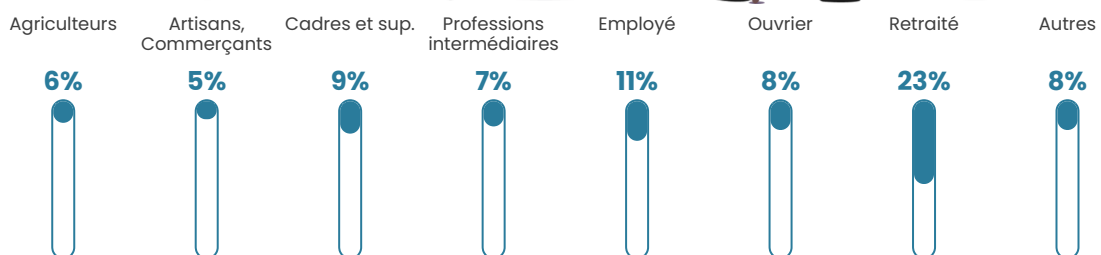

45 ans

Pop active

40.8%

Taux chômage

6.9%

Pop densité

60 h/km²

Revenu moyen

20 030 €/an

Evolution du nombre d'habitants

Sources : Institut national de la statistique et des études économiques (insee) selon Les dernières parutions officielles de 2024 portant sur les années 2020, 2021 et 2022.

Tranche d'âge

Activité professionnelle

Niveau de diplôme

Composition des ménages

Profils électoraux

Premier tour

	Jean-Luc MÉLENCHON	31.68 %
	Marine LE PEN	22.52 %
	Emmanuel MACRON	17.56 %
	Jean LASSALLE	11.07 %
	Éric ZEMMOUR	3.82 %
	Fabien ROUSSEL	3.05 %
	Yannick JADOT	3.05 %
	Nicolas DUPONT- AIGNAN	2.67 %
	Valérie PÉCRESE	2.29 %
	Anne HIDALGO	1.53 %
	Nathalie ARTHAUD	0.38 %
	Philippe POUTOU	0.38 %