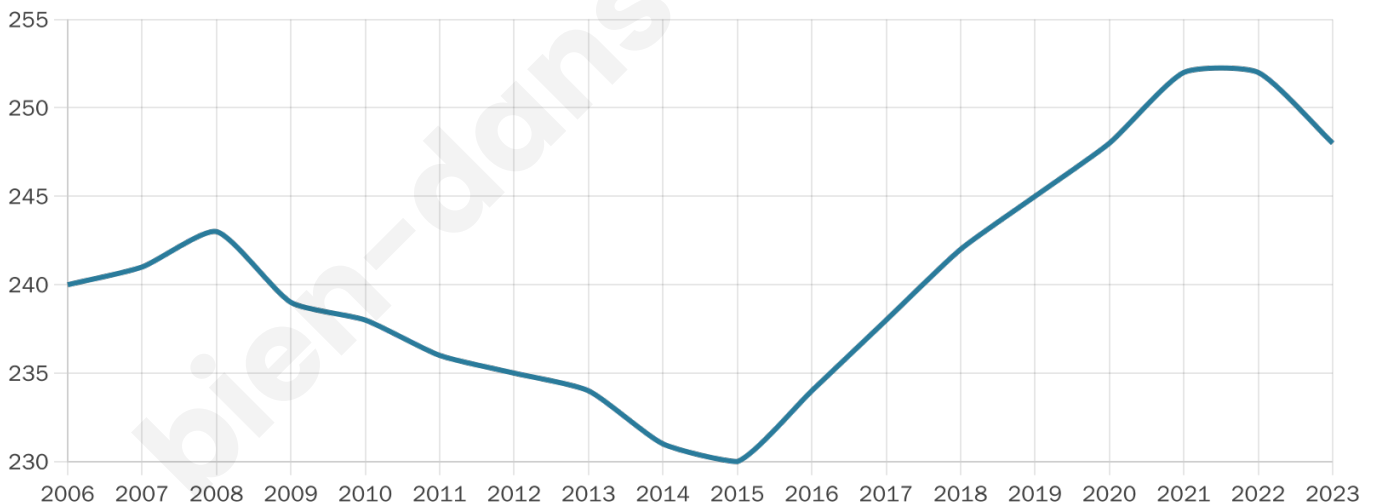

# Statistiques sur la population

Nombre d'habitants

**248**

Age moyen

**44 ans**

Pop active

**40.3%**

Taux chômage

**12.5%**

Pop densité

**14 h/km<sup>2</sup>**

Revenu moyen

**19 590 €/an**

## Evolution du nombre d'habitants

Sources : Institut national de la statistique et des études économiques (insee) selon Les dernières parutions officielles de 2024 portant sur les années 2020, 2021 et 2022.