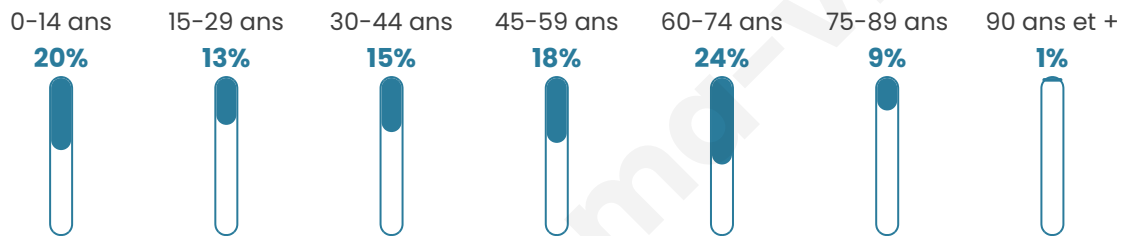

# Statistiques sur la population

Nombre d'habitants

**248**

Age moyen

**44 ans**

Pop active

**40.3%**

Taux chômage

**12.5%**

Pop densité

**14 h/km<sup>2</sup>**

Revenu moyen

**19 590 €/an**

## Evolution du nombre d'habitants

Sources : Institut national de la statistique et des études économiques (insee) selon Les dernières parutions officielles de 2024 portant sur les années 2020, 2021 et 2022.

## Tranche d'âge