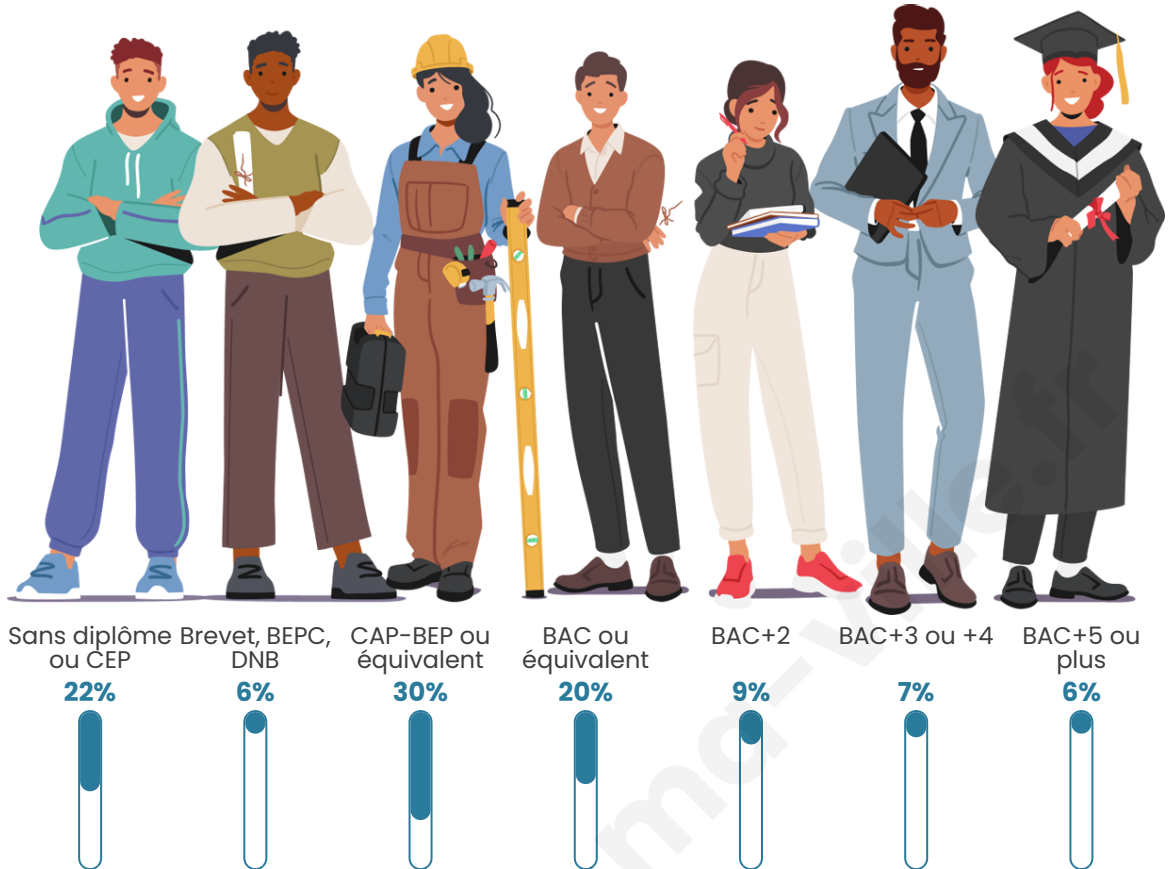

Tranche d'âge

Activité professionnelle

Niveau de diplôme

Composition des ménages

Profils électoraux

Premier tour

	Marine LE PEN	29.79 %
	Emmanuel MACRON	21.90 %
	Jean-Luc MÉLENCHON	21.42 %
	Éric ZEMMOUR	7.73 %
	Jean LASSALLE	5.31 %
	Valérie PÉCRESSE	4.51 %
	Fabien ROUSSEL	3.22 %
	Yannick JADOT	2.42 %
	Anne HIDALGO	1.93 %
	Nicolas DUPONT-AIGNAN	1.13 %
	Philippe POUTOU	0.48 %
	Nathalie ARTHAUD	0.16 %