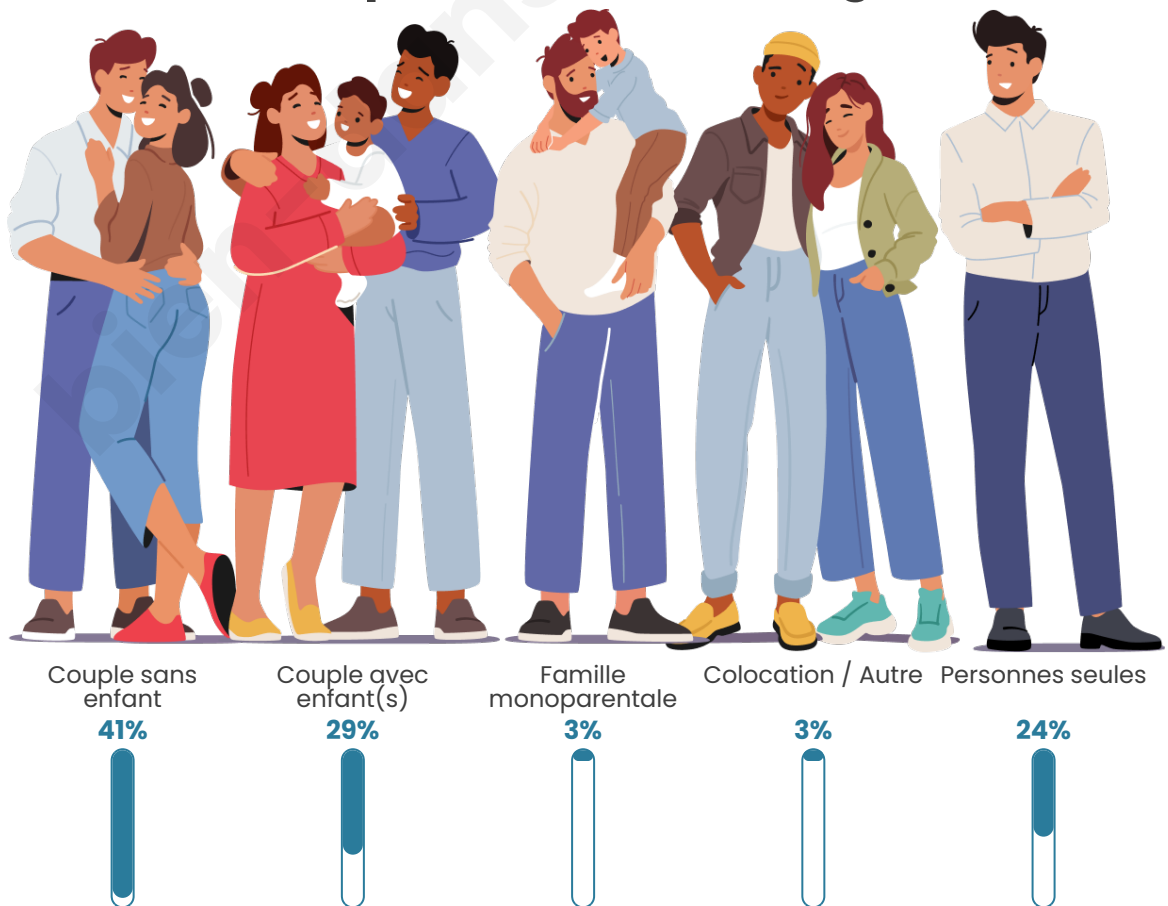

Tranche d'âge

Activité professionnelle

Niveau de diplôme

Composition des ménages

Profils électoraux

Premier tour

	Marine LE PEN	29.79 %
	Emmanuel MACRON	21.90 %
	Jean-Luc MÉLENCHON	21.42 %
	Éric ZEMMOUR	7.73 %
	Jean LASSALLE	5.31 %
	Valérie PÉCRESSE	4.51 %
	Fabien ROUSSEL	3.22 %
	Yannick JADOT	2.42 %
	Anne HIDALGO	1.93 %
	Nicolas DUPONT-AIGNAN	1.13 %
	Philippe POUTOU	0.48 %
	Nathalie ARTHAUD	0.16 %