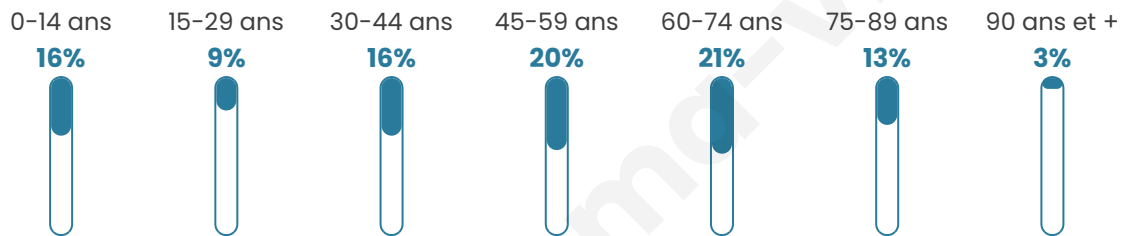

48 ans

Pop active

40.3%

Taux chômage

8.8%

Pop densité

62 h/km²

Revenu moyen

Tranche d'âge

Activité professionnelle

Niveau de diplôme

Composition des ménages

Profils électoraux

Premier tour

	Marine LE PEN	29.79 %
	Emmanuel MACRON	21.90 %
	Jean-Luc MÉLENCHON	21.42 %
	Éric ZEMMOUR	7.73 %
	Jean LASSALLE	5.31 %
	Valérie PÉCRESSE	4.51 %
	Fabien ROUSSEL	3.22 %
	Yannick JADOT	2.42 %
	Anne HIDALGO	1.93 %
	Nicolas DUPONT-AIGNAN	1.13 %
	Philippe POUTOU	0.48 %
	Nathalie ARTHAUD	0.16 %