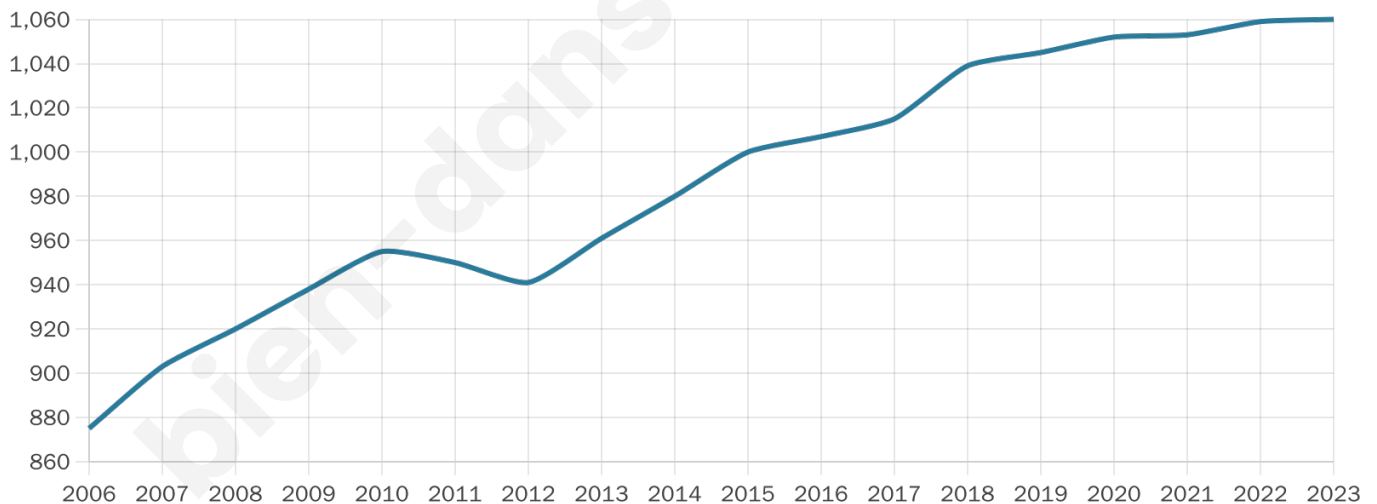

Situation géographique

i Informations clés

- **Région** : Occitanie
- **Département** : Hérault
- **Code postal** : 34320
- **Superficie** : 17 km²

Statistiques sur la population

Nombre d'habitants

1 060

Age moyen

48 ans

Pop active

40.3%

Taux chômage

8.8%

Pop densité

62 h/km²

Revenu moyen

21 500 €/an

Evolution du nombre d'habitants

Sources : Institut national de la statistique et des études économiques (insee) selon Les dernières parutions officielles de 2024 portant sur les années 2020, 2021 et 2022.