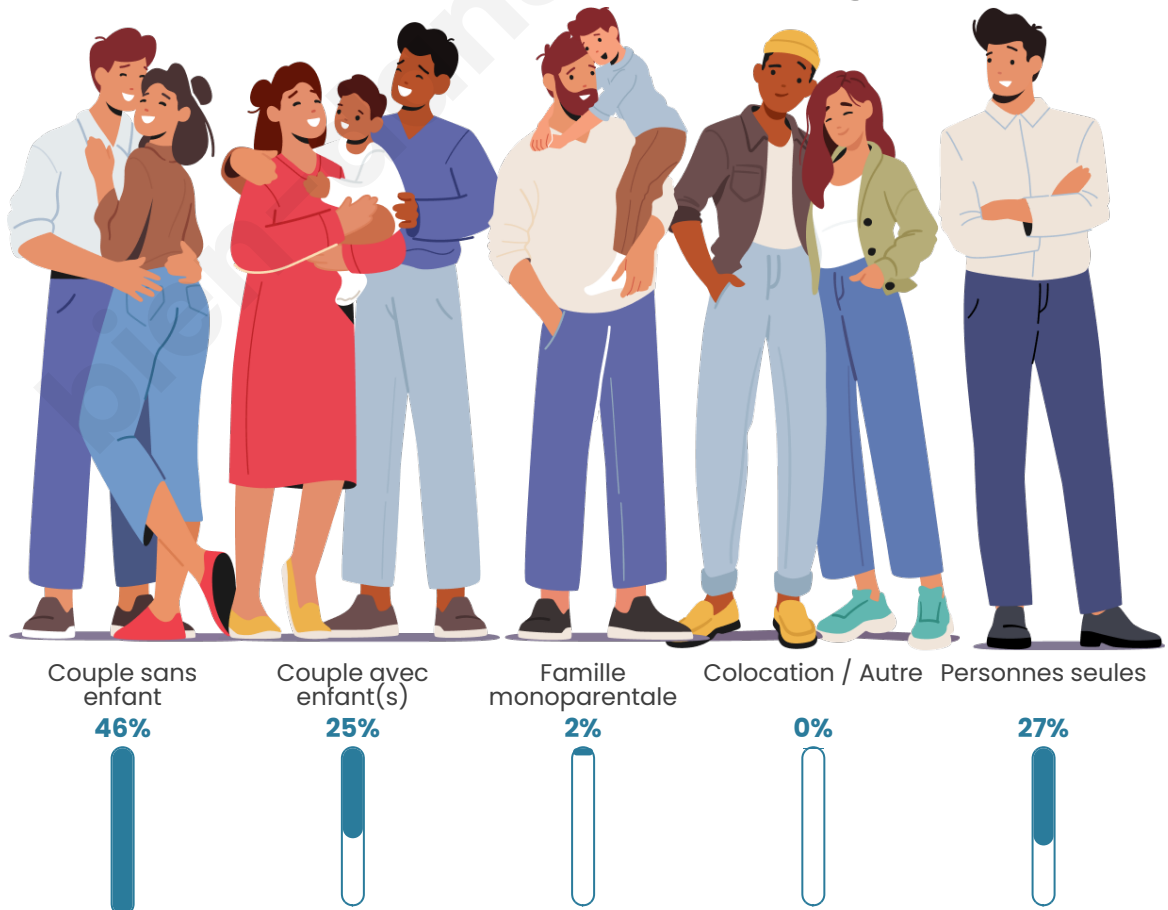

Tranche d'âge

Activité professionnelle

Niveau de diplôme

Composition des ménages

Profils électoraux

Premier tour

	Marine LE PEN	35.38 %
	Emmanuel MACRON	17.95 %
	Jean-Luc MÉLENCHON	15.38 %
	Éric ZEMMOUR	8.72 %
	Valérie PÉCRESSÉ	6.67 %
	Yannick JADOT	4.62 %
	Jean LASSALLE	3.08 %
	Fabien ROUSSEL	2.56 %
	Nicolas DUPONT-AIGNAN	2.56 %
	Nathalie ARTHAUD	1.03 %
	Anne HIDALGO	1.03 %
	Philippe POUTOU	1.03 %