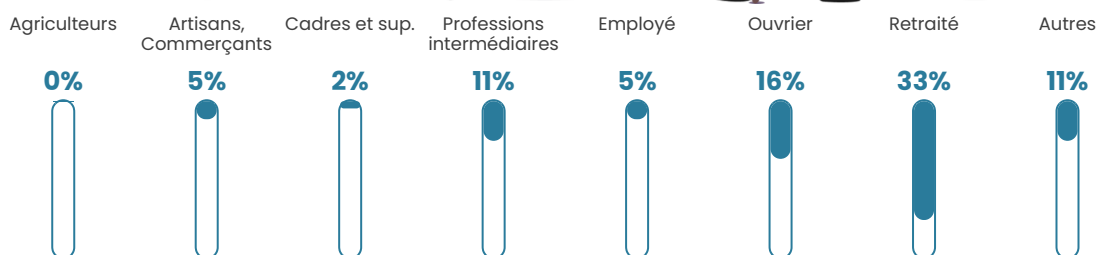

6.8%

Pop densité

20 h/km²

Revenu moyen

20 680 €/an

Evolution du nombre d'habitants

Sources : Institut national de la statistique et des études économiques (insee) selon Les dernières parutions officielles de 2024 portant sur les années 2020, 2021 et 2022.

Tranche d'âge

Activité professionnelle

Niveau de diplôme

Composition des ménages

Profils électoraux

Premier tour

	Marine LE PEN	35.38 %
	Emmanuel MACRON	17.95 %
	Jean-Luc MÉLENCHON	15.38 %
	Éric ZEMMOUR	8.72 %
	Valérie PÉCRESSÉ	6.67 %
	Yannick JADOT	4.62 %
	Jean LASSALLE	3.08 %
	Fabien ROUSSEL	2.56 %
	Nicolas DUPONT-AIGNAN	2.56 %
	Nathalie ARTHAUD	1.03 %
	Anne HIDALGO	1.03 %
	Philippe POUTOU	1.03 %