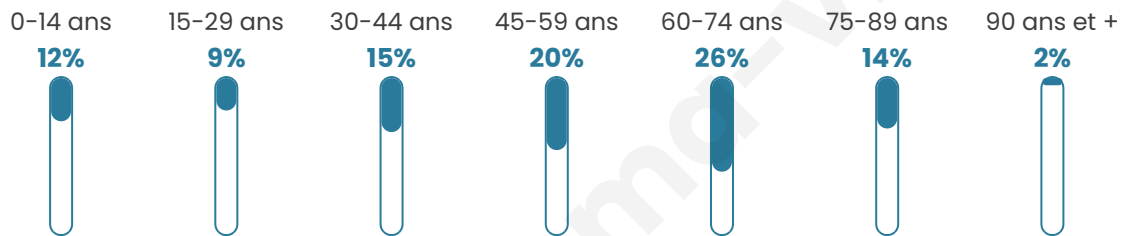

Statistiques sur la population

Nombre d'habitants

305

Age moyen

50 ans

Pop active

38.7%

Taux chômage

6.8%

Pop densité

20 h/km²

Revenu moyen

20 680 €/an

Evolution du nombre d'habitants

Sources : Institut national de la statistique et des études économiques (insee) selon Les dernières parutions officielles de 2024 portant sur les années 2020, 2021 et 2022.

Tranche d'âge

Activité professionnelle

Niveau de diplôme

Composition des ménages

Profils électoraux

Premier tour

	Marine LE PEN	35.38 %
	Emmanuel MACRON	17.95 %
	Jean-Luc MÉLENCHON	15.38 %
	Éric ZEMMOUR	8.72 %
	Valérie PÉCRESSÉ	6.67 %
	Yannick JADOT	4.62 %
	Jean LASSALLE	3.08 %
	Fabien ROUSSEL	2.56 %
	Nicolas DUPONT-AIGNAN	2.56 %
	Nathalie ARTHAUD	1.03 %
	Anne HIDALGO	1.03 %
	Philippe POUTOU	1.03 %