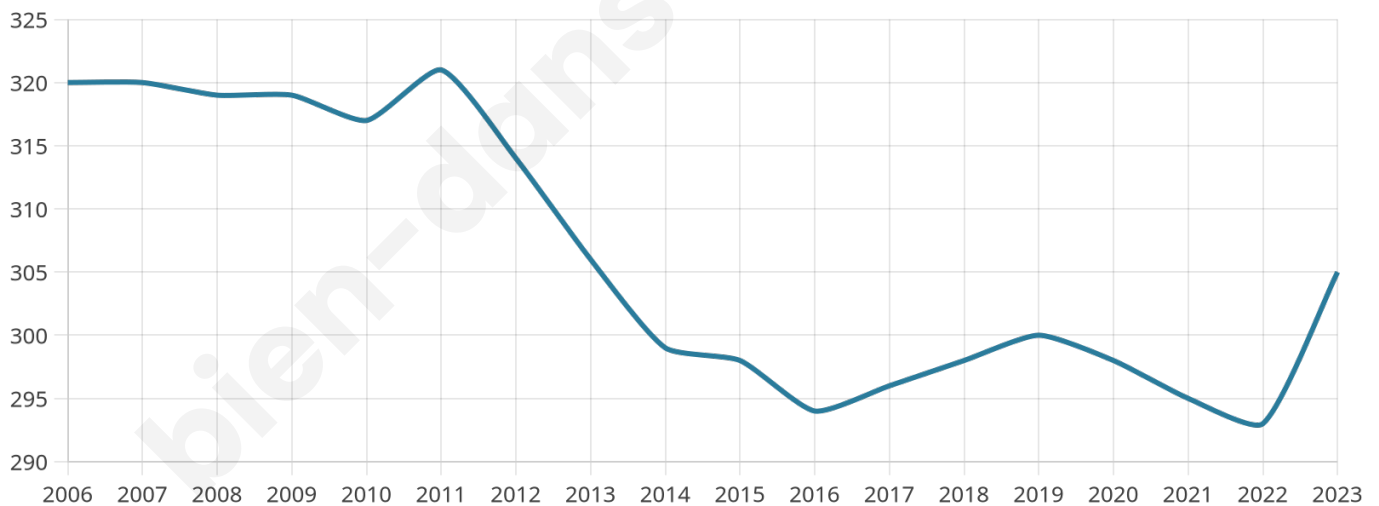

Statistiques sur la population

Nombre d'habitants

305

Age moyen

50 ans

Pop active

38.7%

Taux chômage

6.8%

Pop densité

20 h/km²

Revenu moyen

20 680 €/an

Evolution du nombre d'habitants

Sources : Institut national de la statistique et des études économiques (insee) selon Les dernières parutions officielles de 2024 portant sur les années 2020, 2021 et 2022.

Tranche d'âge

Activité professionnelle

Niveau de diplôme

Composition des ménages

Profils électoraux

Premier tour

	Marine LE PEN	35.38 %
	Emmanuel MACRON	17.95 %
	Jean-Luc MÉLENCHON	15.38 %
	Éric ZEMMOUR	8.72 %
	Valérie PÉCRESSÉ	6.67 %
	Yannick JADOT	4.62 %
	Jean LASSALLE	3.08 %
	Fabien ROUSSEL	2.56 %
	Nicolas DUPONT-AIGNAN	2.56 %
	Nathalie ARTHAUD	1.03 %
	Anne HIDALGO	1.03 %
	Philippe POUTOU	1.03 %