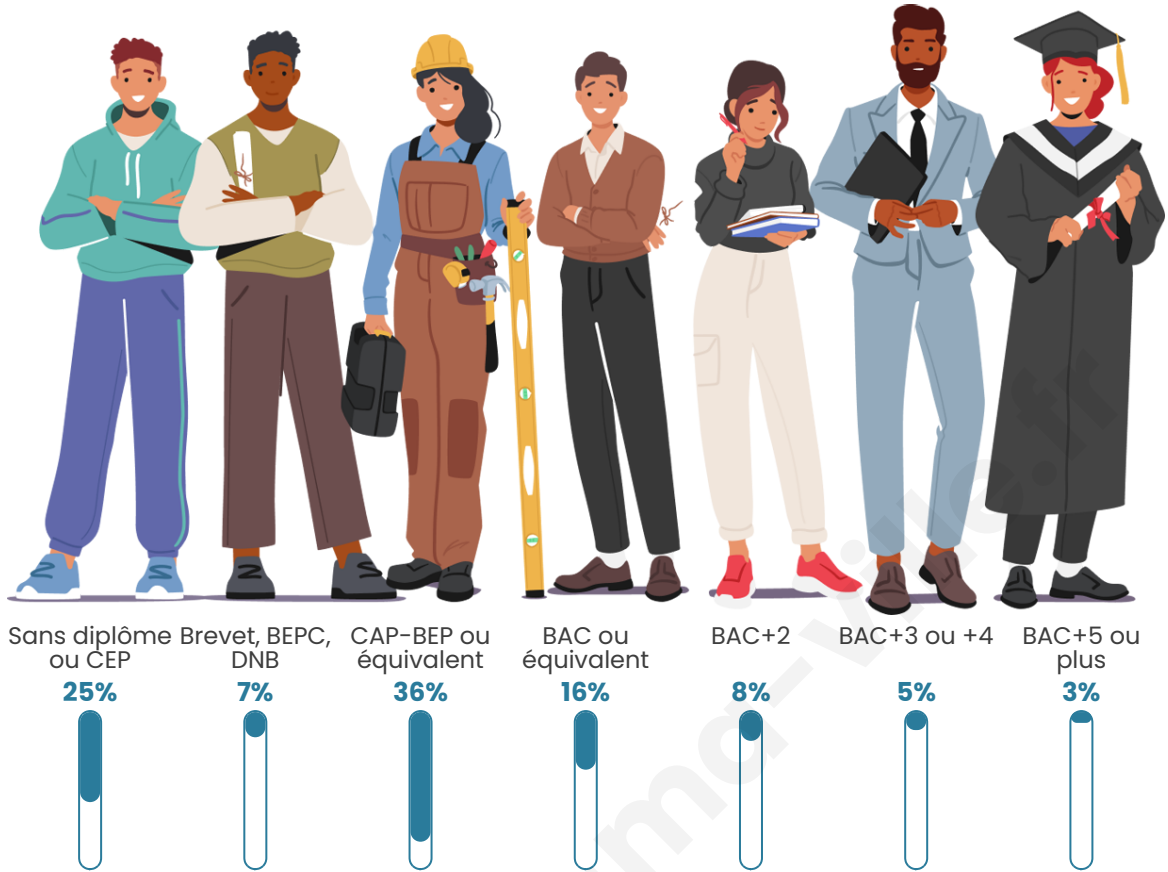

Statistiques sur la population

Nombre d'habitants

305

Age moyen

50 ans

Pop active

38.7%

Taux chômage

Tranche d'âge

Activité professionnelle

Niveau de diplôme

Composition des ménages

Profils électoraux

Premier tour

	Marine LE PEN	35.38 %
	Emmanuel MACRON	17.95 %
	Jean-Luc MÉLENCHON	15.38 %
	Éric ZEMMOUR	8.72 %
	Valérie PÉCRESSÉ	6.67 %
	Yannick JADOT	4.62 %
	Jean LASSALLE	3.08 %
	Fabien ROUSSEL	2.56 %
	Nicolas DUPONT-AIGNAN	2.56 %
	Nathalie ARTHAUD	1.03 %
	Anne HIDALGO	1.03 %
	Philippe POUTOU	1.03 %