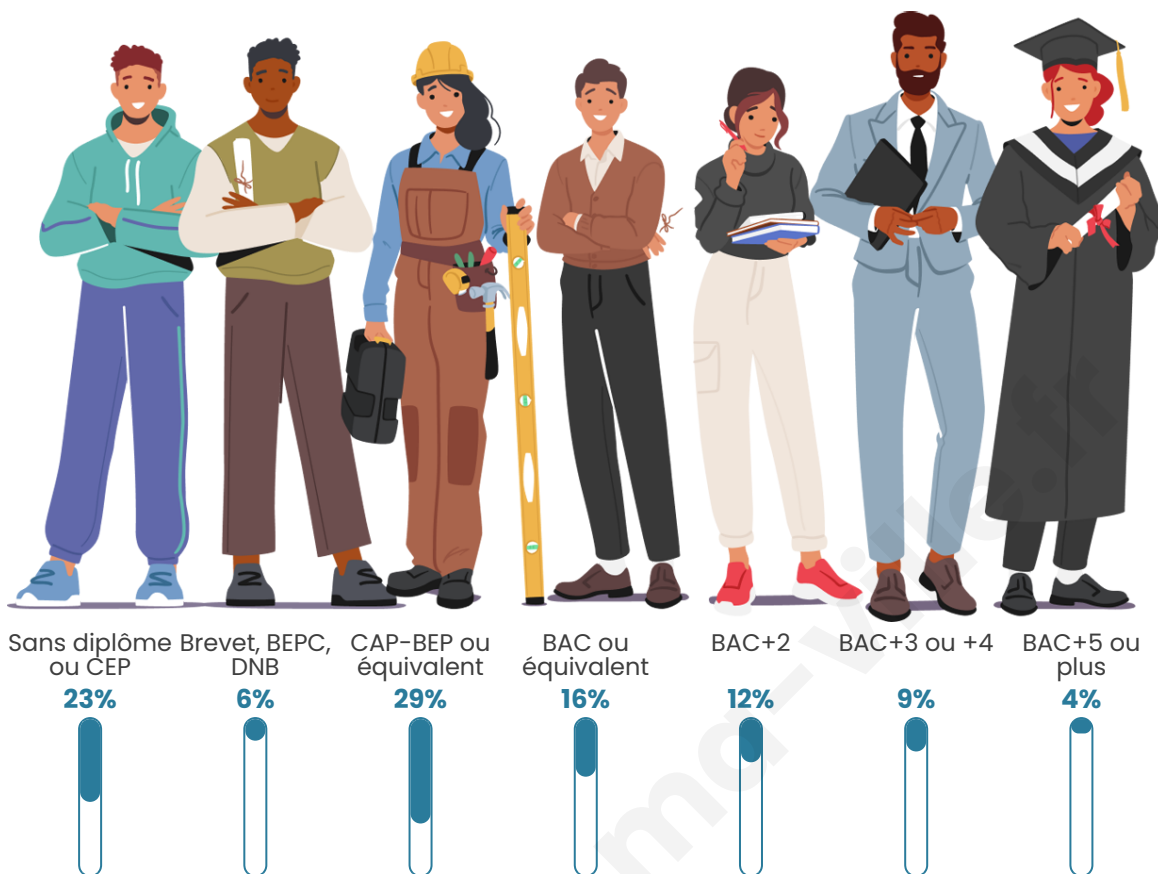

Tranche d'âge

Activité professionnelle

Niveau de diplôme

Composition des ménages

Profils électoraux

Premier tour

	Marine LE PEN	42.86 %
	Emmanuel MACRON	20.63 %
	Éric ZEMMOUR	11.11 %
	Jean-Luc MÉLENCHON	9.84 %
	Valérie PÉCRESSÉ	6.67 %
	Yannick JADOT	2.86 %
	Jean LASSALLE	2.22 %
	Anne HIDALGO	1.27 %
	Nicolas DUPONT- AIGNAN	1.27 %
	Nathalie ARTHAUD	0.63 %
	Fabien ROUSSEL	0.63 %
	Philippe POUTOU	0.00 %