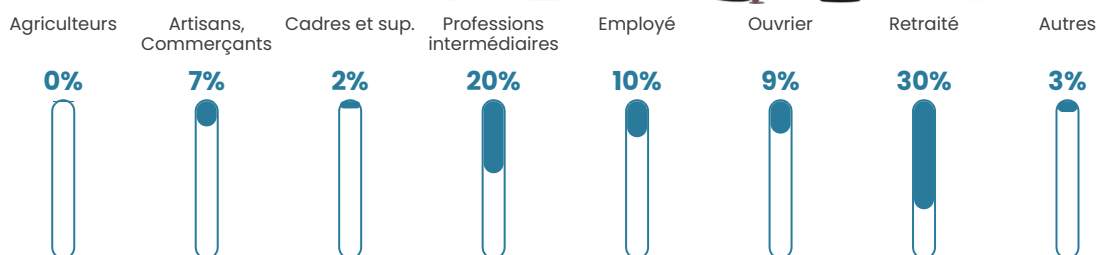

45 ans

Pop active

41%

Taux chômage

9.4%

Pop densité

54 h/km²

Revenu moyen

23 650 €/an

Evolution du nombre d'habitants

Sources : Institut national de la statistique et des études économiques (insee) selon Les dernières parutions officielles de 2024 portant sur les années 2020, 2021 et 2022.

Tranche d'âge

Activité professionnelle

Niveau de diplôme

Composition des ménages

Profils électoraux

Premier tour

	Marine LE PEN	42.86 %
	Emmanuel MACRON	20.63 %
	Éric ZEMMOUR	11.11 %
	Jean-Luc MÉLENCHON	9.84 %
	Valérie PÉCRESSÉ	6.67 %
	Yannick JADOT	2.86 %
	Jean LASSALLE	2.22 %
	Anne HIDALGO	1.27 %
	Nicolas DUPONT- AIGNAN	1.27 %
	Nathalie ARTHAUD	0.63 %
	Fabien ROUSSEL	0.63 %
	Philippe POUTOU	0.00 %