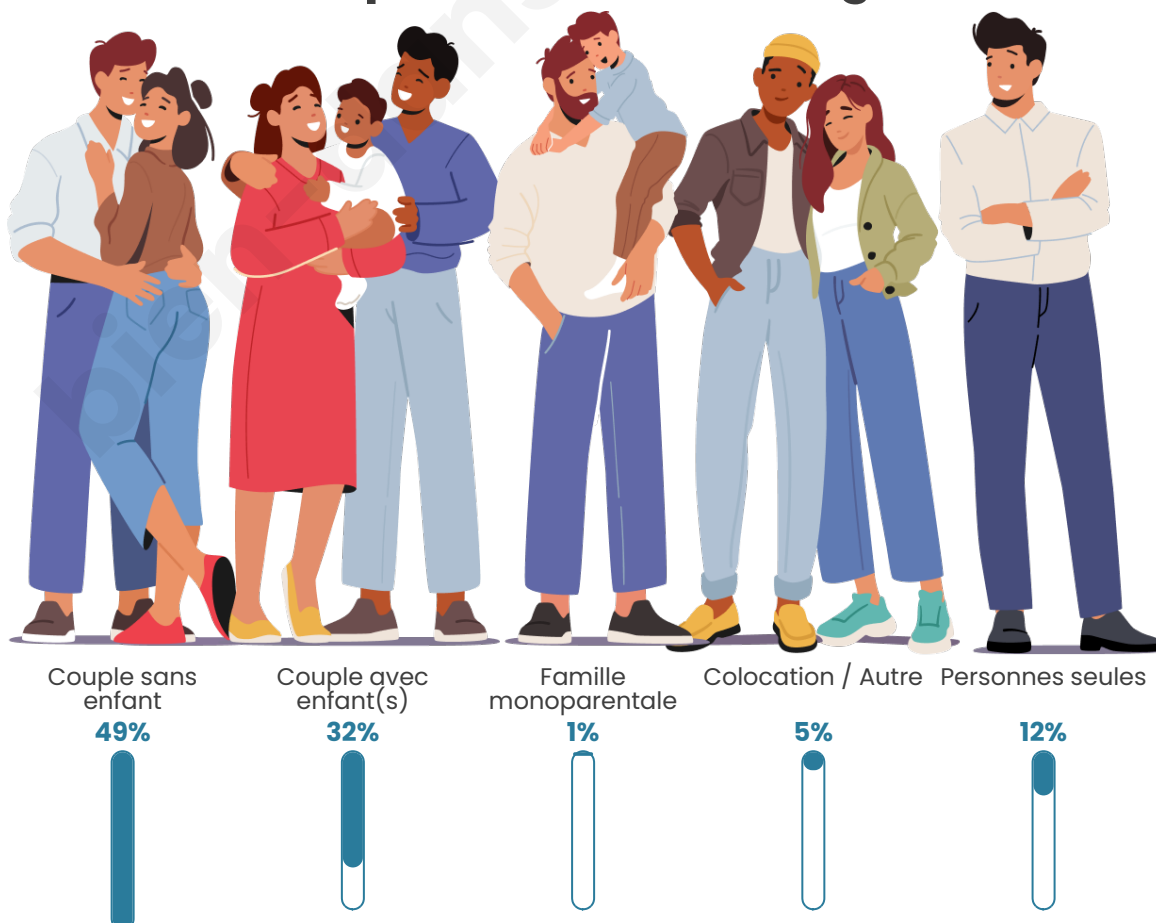

Tranche d'âge

Activité professionnelle

Niveau de diplôme

Composition des ménages

Profils électoraux

Premier tour

	Marine LE PEN	42.86 %
	Emmanuel MACRON	20.63 %
	Éric ZEMMOUR	11.11 %
	Jean-Luc MÉLENCHON	9.84 %
	Valérie PÉCRESSÉ	6.67 %
	Yannick JADOT	2.86 %
	Jean LASSALLE	2.22 %
	Anne HIDALGO	1.27 %
	Nicolas DUPONT- AIGNAN	1.27 %
	Nathalie ARTHAUD	0.63 %
	Fabien ROUSSEL	0.63 %
	Philippe POUTOU	0.00 %