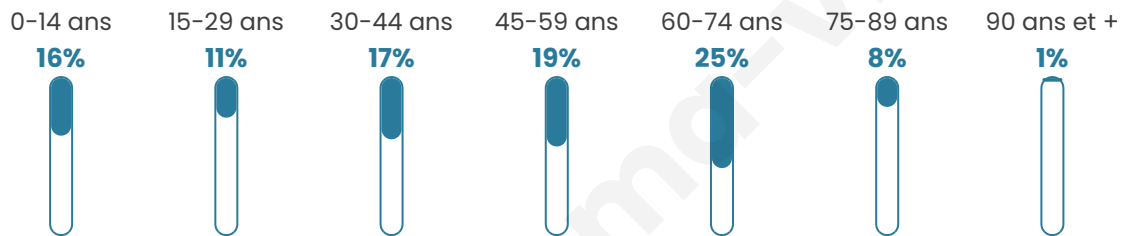

Situation géographique

i Informations clés

- **Région** : Hauts-de-France
- **Département** : Aisne
- **Code postal** : 02290
- **Superficie** : 9 km²

Statistiques sur la population

Nombre d'habitants

483

Age moyen

45 ans

Pop active

41%

Taux chômage

9.4%

Pop densité

54 h/km²

Revenu moyen

23 650 €/an

Evolution du nombre d'habitants

Sources : Institut national de la statistique et des études économiques (insee) selon Les dernières parutions officielles de 2024 portant sur les années 2020, 2021 et 2022.

Tranche d'âge

Activité professionnelle

Niveau de diplôme

Composition des ménages

Profils électoraux

Premier tour

	Marine LE PEN	42.86 %
	Emmanuel MACRON	20.63 %
	Éric ZEMMOUR	11.11 %
	Jean-Luc MÉLENCHON	9.84 %
	Valérie PÉCRESSÉ	6.67 %
	Yannick JADOT	2.86 %
	Jean LASSALLE	2.22 %
	Anne HIDALGO	1.27 %
	Nicolas DUPONT- AIGNAN	1.27 %
	Nathalie ARTHAUD	0.63 %
	Fabien ROUSSEL	0.63 %
	Philippe POUTOU	0.00 %