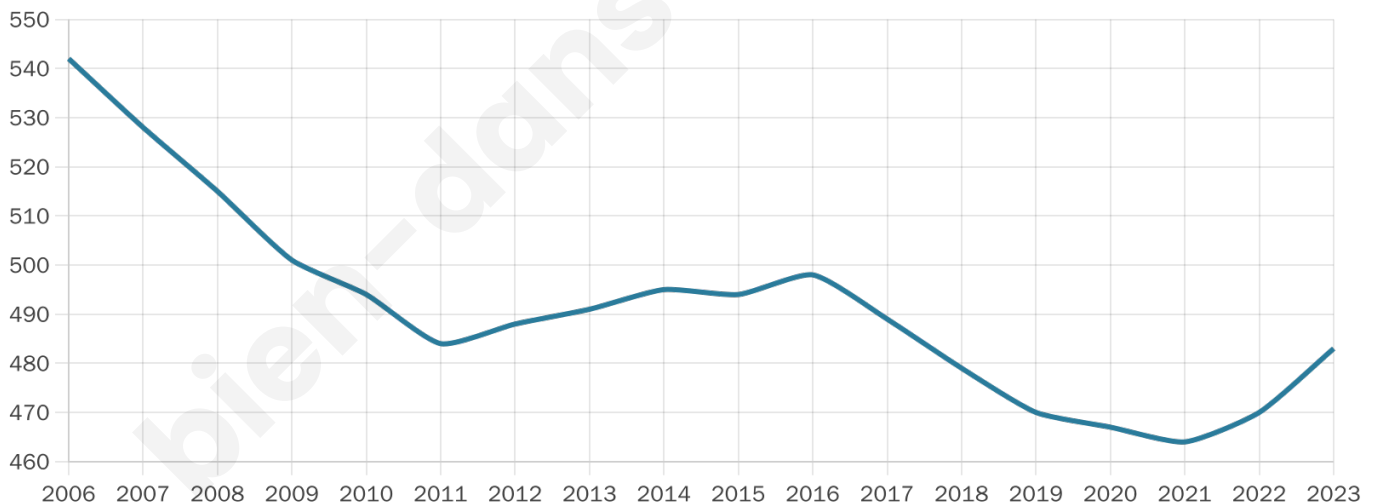

45 ans

Pop active

41%

Taux chômage

9.4%

Pop densité

54 h/km²

Revenu moyen

23 650 €/an

Evolution du nombre d'habitants

Sources : Institut national de la statistique et des études économiques (insee) selon Les dernières parutions officielles de 2024 portant sur les années 2020, 2021 et 2022.