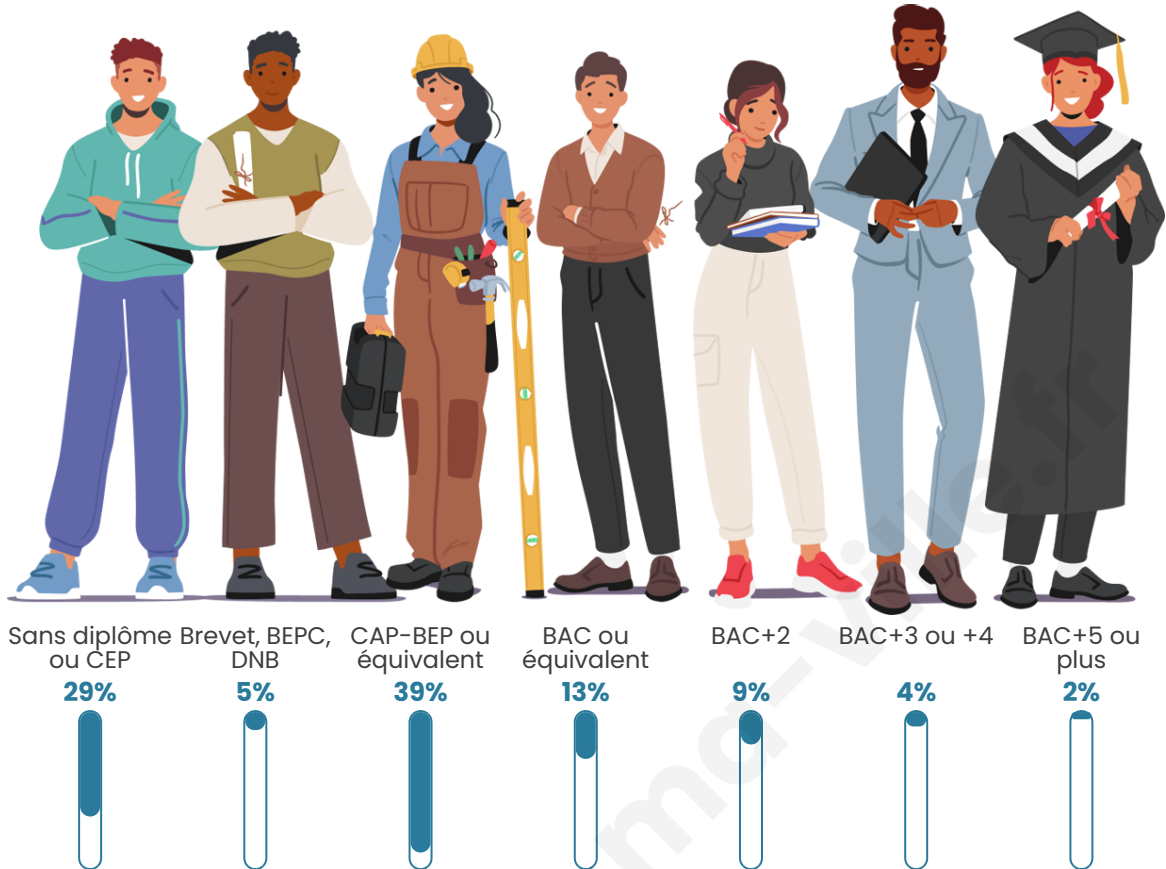

Tranche d'âge

Activité professionnelle

Niveau de diplôme

Composition des ménages

Profils électoraux

Premier tour

	Marine LE PEN	40.76 %
	Emmanuel MACRON	23.57 %
	Jean-Luc MÉLENCHON	14.33 %
	Éric ZEMMOUR	5.73 %
	Jean LASSALLE	4.46 %
	Fabien ROUSSEL	3.18 %
	Valérie PÉCRESSE	2.23 %
	Nicolas DUPONT-AIGNAN	2.23 %
	Nathalie ARTHAUD	1.27 %
	Anne HIDALGO	0.96 %
	Yannick JADOT	0.96 %
	Philippe POUTOU	0.32 %