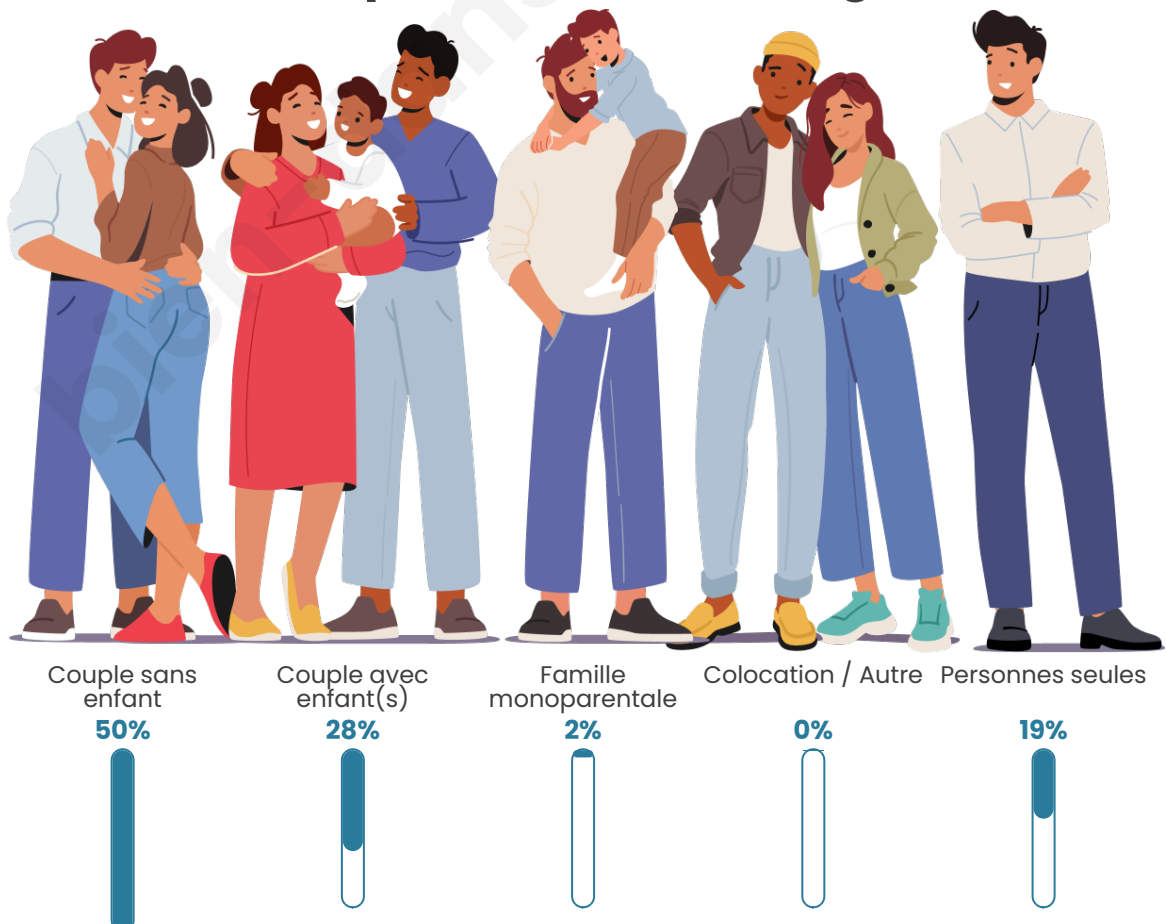

Tranche d'âge

Activité professionnelle

Niveau de diplôme

Composition des ménages

Profils électoraux

Premier tour

	Marine LE PEN	40.76 %
	Emmanuel MACRON	23.57 %
	Jean-Luc MÉLENCHON	14.33 %
	Éric ZEMMOUR	5.73 %
	Jean LASSALLE	4.46 %
	Fabien ROUSSEL	3.18 %
	Valérie PÉCRESSE	2.23 %
	Nicolas DUPONT-AIGNAN	2.23 %
	Nathalie ARTHAUD	1.27 %
	Anne HIDALGO	0.96 %
	Yannick JADOT	0.96 %
	Philippe POUTOU	0.32 %