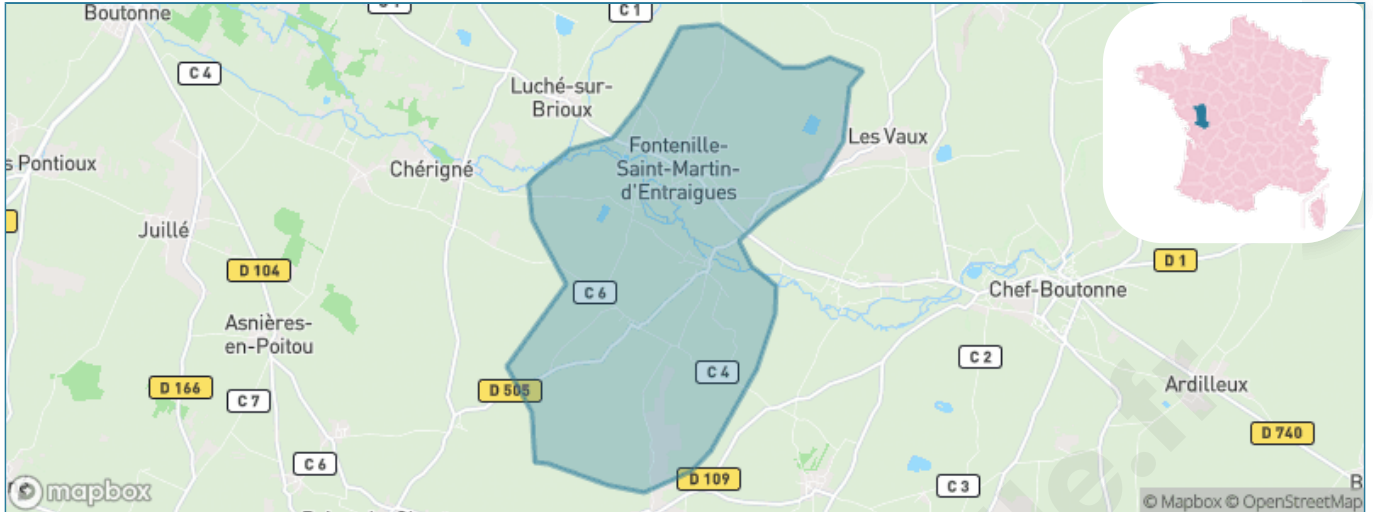

Version web

Ville de Fontenille-Saint-Martin-d'Entraigues

Présenté par

BIEN dans ma **VILLE** 

Sommaire

Situation géographique	3
Statistiques sur la population	4
Evolution du nombre d'habitants	4
Tranche d'âge	5
0-14 ans	5
15-29 ans	5
30-44 ans	5
45-59 ans	5
60-74 ans	5
75-89 ans	5
90 ans et +	5
Activité professionnelle	5
Agriculteurs	5
Artisans, Commerçants	5
Cadres et sup.	5
Professions intermédiaires	5
Employé	5
Ouvrier	5
Retraité	5
Autres	5
Niveau de diplôme	6
Sans diplôme ou CEP	6
Brevet, BEPC, DNB	6
CAP-BEP ou équivalent	6
BAC ou équivalent	6
BAC+2	6
BAC+3 ou +4	6
BAC+5 ou plus	6
Composition des ménages	6
Couple sans enfant	6
Couple avec enfant(s)	6
Famille monoparentale	6
Colocation / Autre	6
Personnes seules	6
Profils électoraux	7
Premier tour	7
Sécurité	8
Evolution du nombre d'infractions	8
Pour comparer	9
Services à la population	10
Commerce	10
Éducation	10
Villes autour de Fontenille-Saint-Martin-d'Entraigues	11

Situation géographique

i Informations clés

- **Région** : Nouvelle-Aquitaine
- **Département** : Deux-Sèvres
- **Code postal** : 79110
- **Superficie** : 15 km²

Statistiques sur la population

Nombre d'habitants