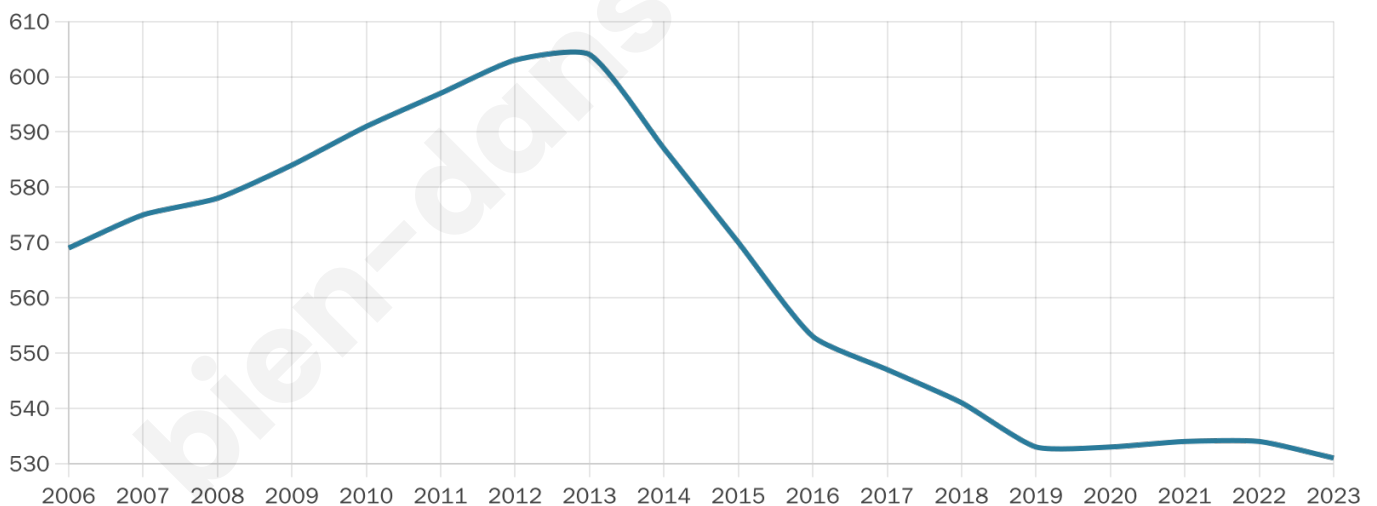

531

Age moyen

49 ans

Pop active

42.2%

Taux chômage

6.8%

Pop densité

35 h/km²

Revenu moyen

20 950 €/an

Evolution du nombre d'habitants

Sources : Institut national de la statistique et des études économiques (insee) selon Les dernières parutions officielles de 2024 portant sur les années 2020, 2021 et 2022.