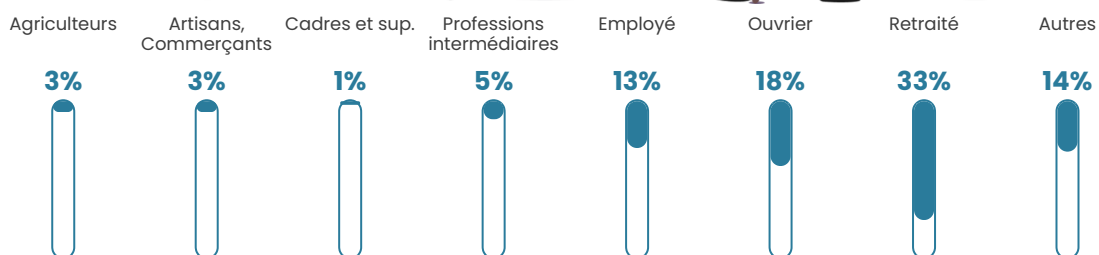

35 h/km²

Revenu moyen

20 950 €/an

Evolution du nombre d'habitants

Sources : Institut national de la statistique et des études économiques (insee) selon Les dernières parutions officielles de 2024 portant sur les années 2020, 2021 et 2022.

Tranche d'âge

Activité professionnelle

Niveau de diplôme

Composition des ménages

Profils électoraux

Premier tour

	Marine LE PEN	40.76 %
	Emmanuel MACRON	23.57 %
	Jean-Luc MÉLENCHON	14.33 %
	Éric ZEMMOUR	5.73 %
	Jean LASSALLE	4.46 %
	Fabien ROUSSEL	3.18 %
	Valérie PÉCRESSE	2.23 %
	Nicolas DUPONT-AIGNAN	2.23 %
	Nathalie ARTHAUD	1.27 %
	Anne HIDALGO	0.96 %
	Yannick JADOT	0.96 %
	Philippe POUTOU	0.32 %