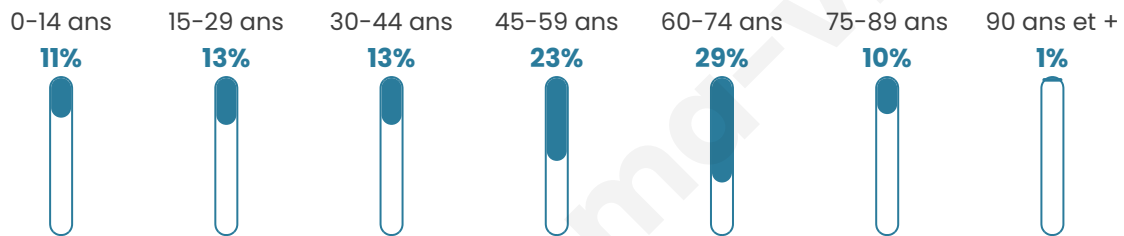

531

Age moyen

49 ans

Pop active

42.2%

Taux chômage

6.8%

Pop densité

35 h/km²

Revenu moyen

20 950 €/an

Evolution du nombre d'habitants

Sources : Institut national de la statistique et des études économiques (insee) selon Les dernières parutions officielles de 2024 portant sur les années 2020, 2021 et 2022.

Tranche d'âge

Activité professionnelle

Niveau de diplôme

Composition des ménages

Profils électoraux

Premier tour

	Marine LE PEN	40.76 %
	Emmanuel MACRON	23.57 %
	Jean-Luc MÉLENCHON	14.33 %
	Éric ZEMMOUR	5.73 %
	Jean LASSALLE	4.46 %
	Fabien ROUSSEL	3.18 %
	Valérie PÉCRESSE	2.23 %
	Nicolas DUPONT-AIGNAN	2.23 %
	Nathalie ARTHAUD	1.27 %
	Anne HIDALGO	0.96 %
	Yannick JADOT	0.96 %
	Philippe POUTOU	0.32 %

438 inscrits

Participation : 74.43%

Votes blancs : 2.45%

Votes nuls : 1.23%

Second tour

	Emmanuel MACRON	42,55 %
	Marine LE PEN	57,45 %

438 inscrits

Participation : 80.59%