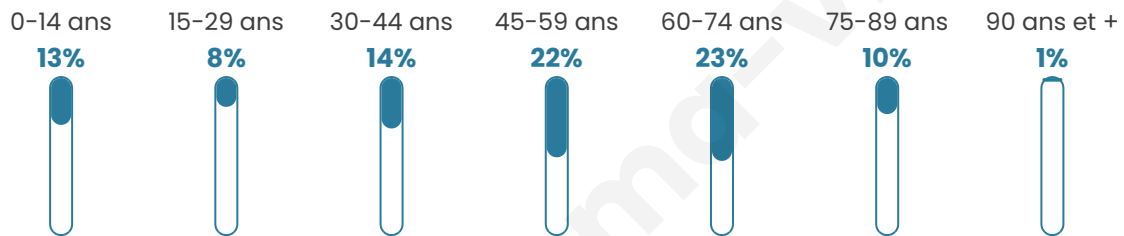

353

Age moyen

48 ans

Pop active

39.7%

Taux chômage

8.7%

Pop densité

39 h/km²

Revenu moyen

22 140 €/an

Evolution du nombre d'habitants

Sources : Institut national de la statistique et des études économiques (insee) selon Les dernières parutions officielles de 2024 portant sur les années 2020, 2021 et 2022.

Tranche d'âge

Activité professionnelle

Niveau de diplôme

Composition des ménages

Profils électoraux

Premier tour

	Marine LE PEN	27.52 %
	Emmanuel MACRON	23.39 %
	Jean-Luc MÉLENCHON	21.10 %
	Jean LASSALLE	6.42 %
	Yannick JADOT	5.05 %
	Éric ZEMMOUR	3.67 %
	Nicolas DUPONT-AIGNAN	3.67 %
	Fabien ROUSSEL	3.21 %
	Anne HIDALGO	1.83 %
	Valérie PÉCRESSE	1.83 %
	Nathalie ARTHAUD	1.38 %
	Philippe POUTOU	0.92 %

273 inscrits

Participation : 83.15%

Votes blancs : 0.88%

Votes nuls : 3.08%

Second tour

	Emmanuel MACRON	53,09 %
	Marine LE PEN	46,91 %

273 inscrits

Participation : 78.75%