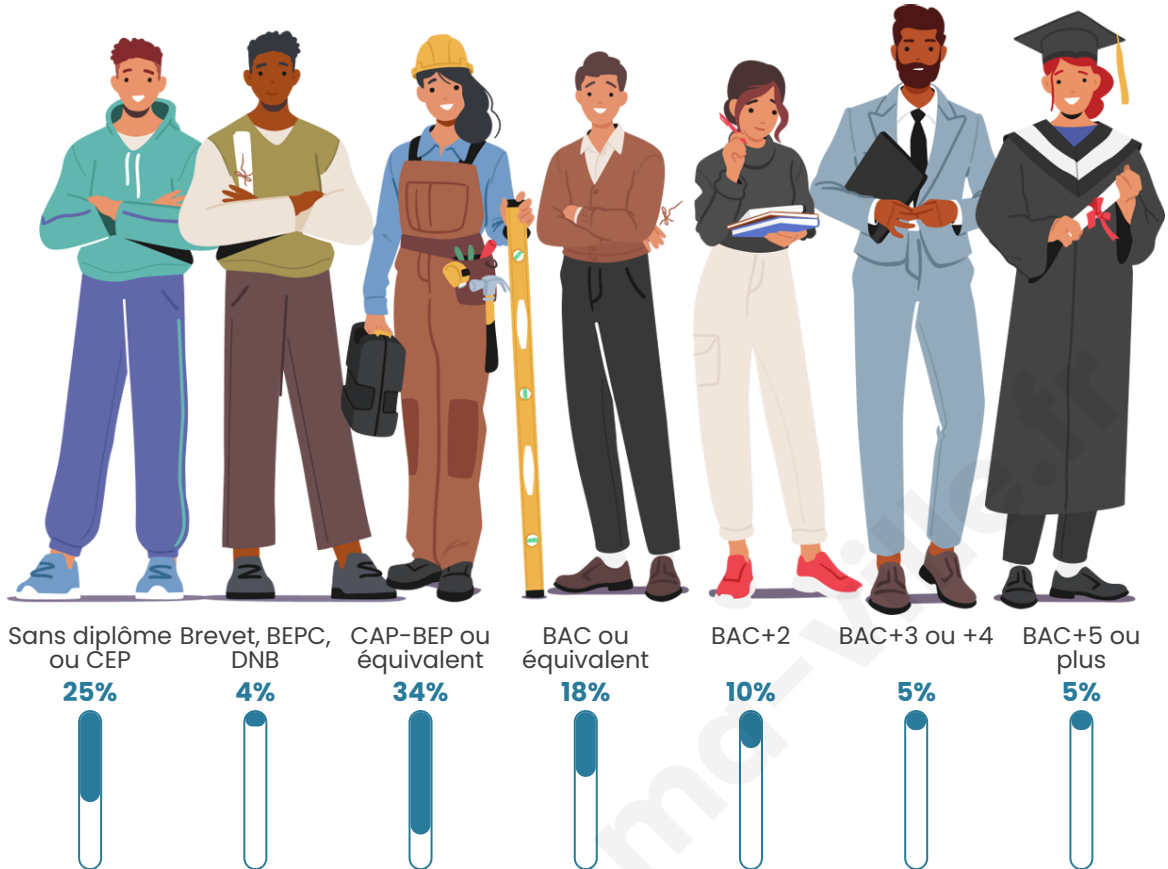

353

Age moyen

48 ans

Pop active

39.7%

Taux chômage

8.7%

Pop densité

Tranche d'âge

Activité professionnelle

Niveau de diplôme

Composition des ménages

Profils électoraux

Premier tour

	Marine LE PEN	27.52 %
	Emmanuel MACRON	23.39 %
	Jean-Luc MÉLENCHON	21.10 %
	Jean LASSALLE	6.42 %
	Yannick JADOT	5.05 %
	Éric ZEMMOUR	3.67 %
	Nicolas DUPONT-AIGNAN	3.67 %
	Fabien ROUSSEL	3.21 %
	Anne HIDALGO	1.83 %
	Valérie PÉCRESSE	1.83 %
	Nathalie ARTHAUD	1.38 %
	Philippe POUTOU	0.92 %