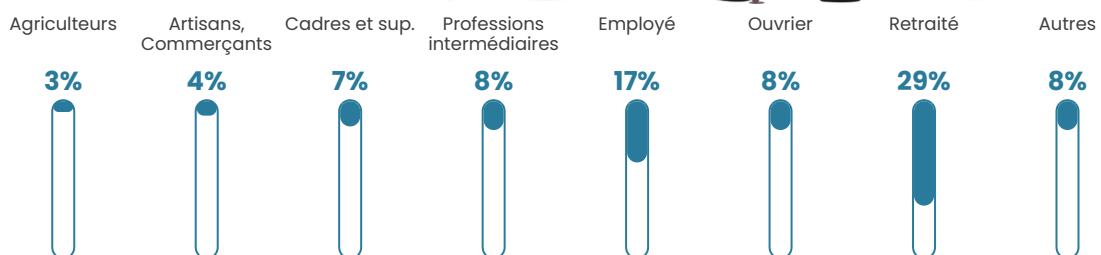

39 h/km²

Revenu moyen

22 140 €/an

Evolution du nombre d'habitants

Sources : Institut national de la statistique et des études économiques (insee) selon Les dernières parutions officielles de 2024 portant sur les années 2020, 2021 et 2022.

Tranche d'âge

Activité professionnelle

Niveau de diplôme

Composition des ménages

Profils électoraux

Premier tour

	Marine LE PEN	27.52 %
	Emmanuel MACRON	23.39 %
	Jean-Luc MÉLENCHON	21.10 %
	Jean LASSALLE	6.42 %
	Yannick JADOT	5.05 %
	Éric ZEMMOUR	3.67 %
	Nicolas DUPONT-AIGNAN	3.67 %
	Fabien ROUSSEL	3.21 %
	Anne HIDALGO	1.83 %
	Valérie PÉCRESSE	1.83 %
	Nathalie ARTHAUD	1.38 %
	Philippe POUTOU	0.92 %