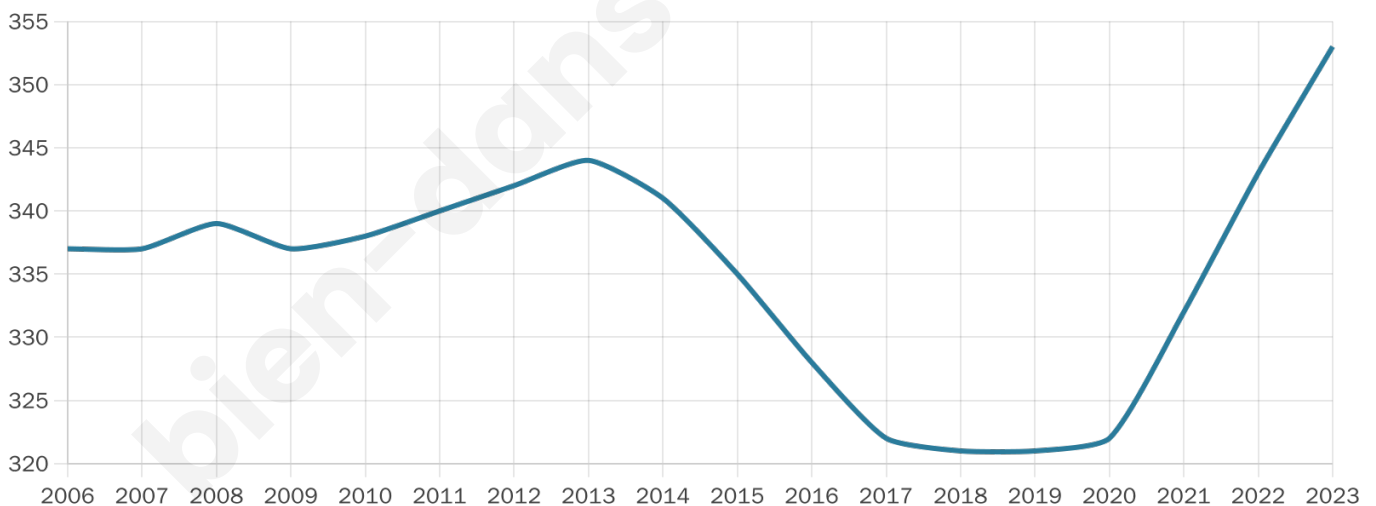

353

Age moyen

48 ans

Pop active

39.7%

Taux chômage

8.7%

Pop densité

39 h/km²

Revenu moyen

22 140 €/an

Evolution du nombre d'habitants

Sources : Institut national de la statistique et des études économiques (insee) selon Les dernières parutions officielles de 2024 portant sur les années 2020, 2021 et 2022.