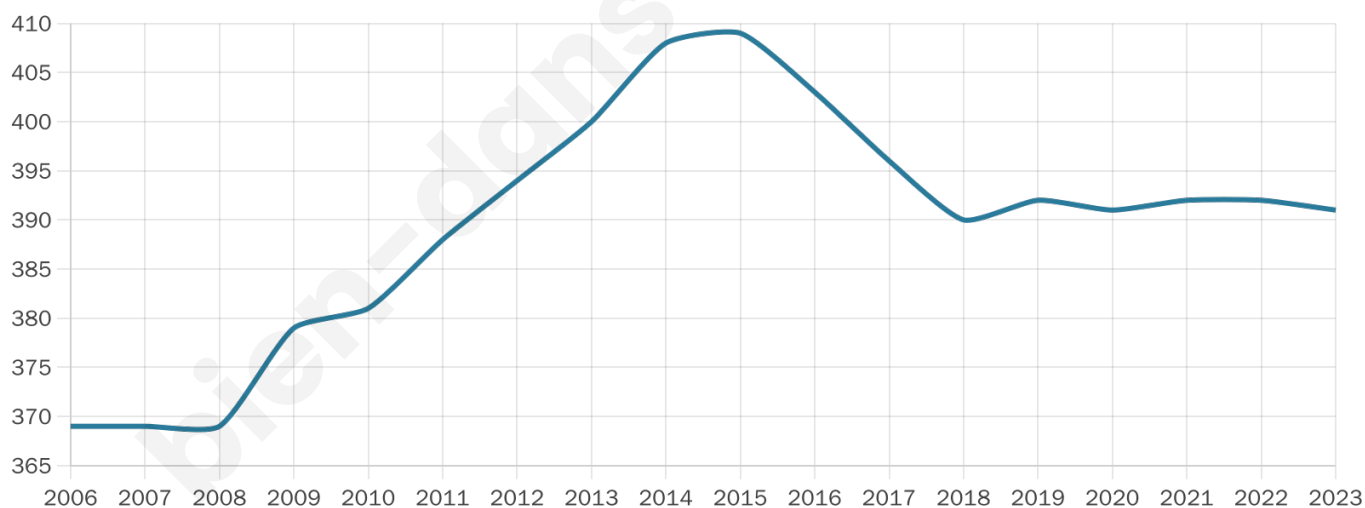

391

Age moyen

44 ans

Pop active

42.2%

Taux chômage

9.2%

Pop densité

39 h/km²

Revenu moyen

21 180 €/an

Evolution du nombre d'habitants

Sources : Institut national de la statistique et des études économiques (insee) selon Les dernières parutions officielles de 2024 portant sur les années 2020, 2021 et 2022.