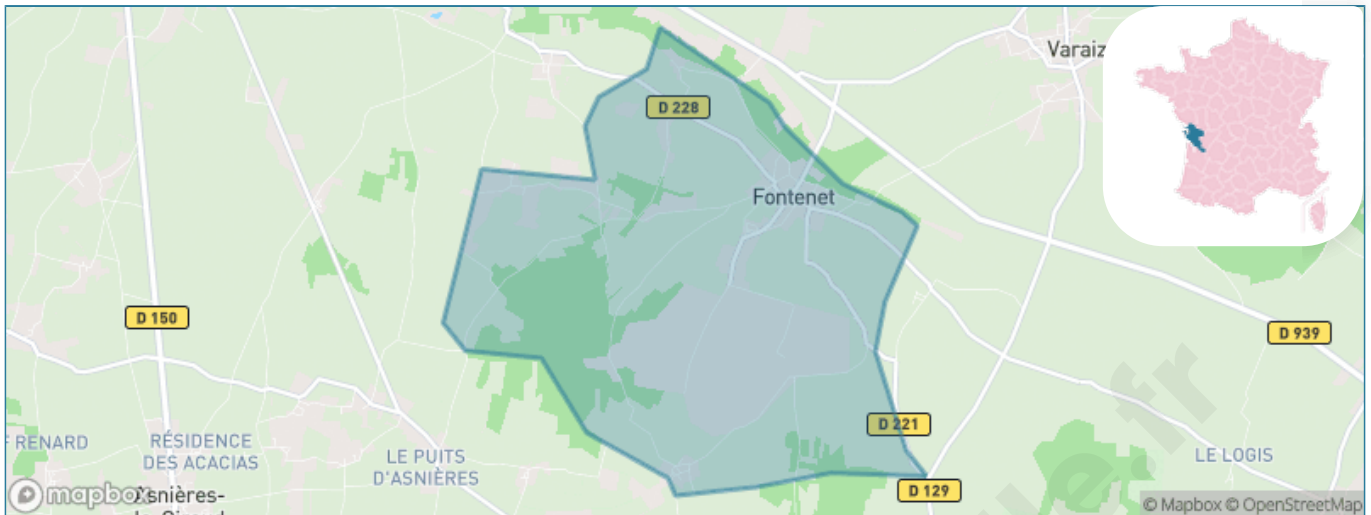

Version web

Ville de Fontenet

Présenté par

BIEN dans
ma **VILLE** 

Sommaire

Situation géographique	3
Statistiques sur la population	4
Evolution du nombre d'habitants	4
Tranche d'âge	5
0-14 ans	5
15-29 ans	5
30-44 ans	5
45-59 ans	5
60-74 ans	5
75-89 ans	5
90 ans et +	5
Activité professionnelle	5
Agriculteurs	5
Artisans, Commerçants	5
Cadres et sup.	5
Professions intermédiaires	5
Employé	5
Ouvrier	5
Retraité	5
Autres	5
Niveau de diplôme	6
Sans diplôme ou CEP	6
Brevet, BEPC, DNB	6
CAP-BEP ou équivalent	6
BAC ou équivalent	6
BAC+2	6
BAC+3 ou +4	6
BAC+5 ou plus	6
Composition des ménages	6
Couple sans enfant	6
Couple avec enfant(s)	6
Famille monoparentale	6
Colocation / Autre	6
Personnes seules	6
Profils électoraux	7
Premier tour	7
Sécurité	8
Evolution du nombre d'infractions	8
Pour comparer	9
Services à la population	10
Commerce	10
Éducation	10
Villes autour de Fontenet	12

Situation géographique

i Informations clés

- **Région** : Nouvelle-Aquitaine
- **Département** : Charente-Maritime
- **Code postal** : 17400
- **Superficie** : 10 km²

Statistiques sur la population

Nombre d'habitants