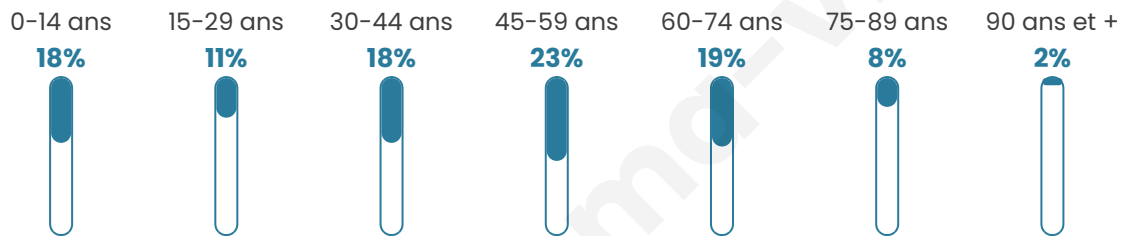

391

Age moyen

44 ans

Pop active

42.2%

Taux chômage

9.2%

Pop densité

39 h/km²

Revenu moyen

21 180 €/an

Evolution du nombre d'habitants

Sources : Institut national de la statistique et des études économiques (insee) selon Les dernières parutions officielles de 2024 portant sur les années 2020, 2021 et 2022.

Tranche d'âge

Activité professionnelle

Niveau de diplôme

Composition des ménages

Profils électoraux

Premier tour

	Marine LE PEN	42.23 %
	Emmanuel MACRON	25.50 %
	Jean-Luc MÉLENCHON	13.94 %
	Éric ZEMMOUR	5.58 %
	Fabien ROUSSEL	2.39 %
	Jean LASSALLE	2.39 %
	Valérie PÉCRESSE	2.39 %
	Anne HIDALGO	1.99 %
	Yannick JADOT	1.20 %
	Philippe POUTOU	1.20 %
	Nicolas DUPONT-AIGNAN	1.20 %
	Nathalie ARTHAUD	0.00 %

333 inscrits

Participation : 76.28%

Votes blancs : 1.18%

Votes nuls : 0.00%

Second tour

	Emmanuel MACRON	36,68 %
	Marine LE PEN	63,32 %

333 inscrits

Participation : 76.88%