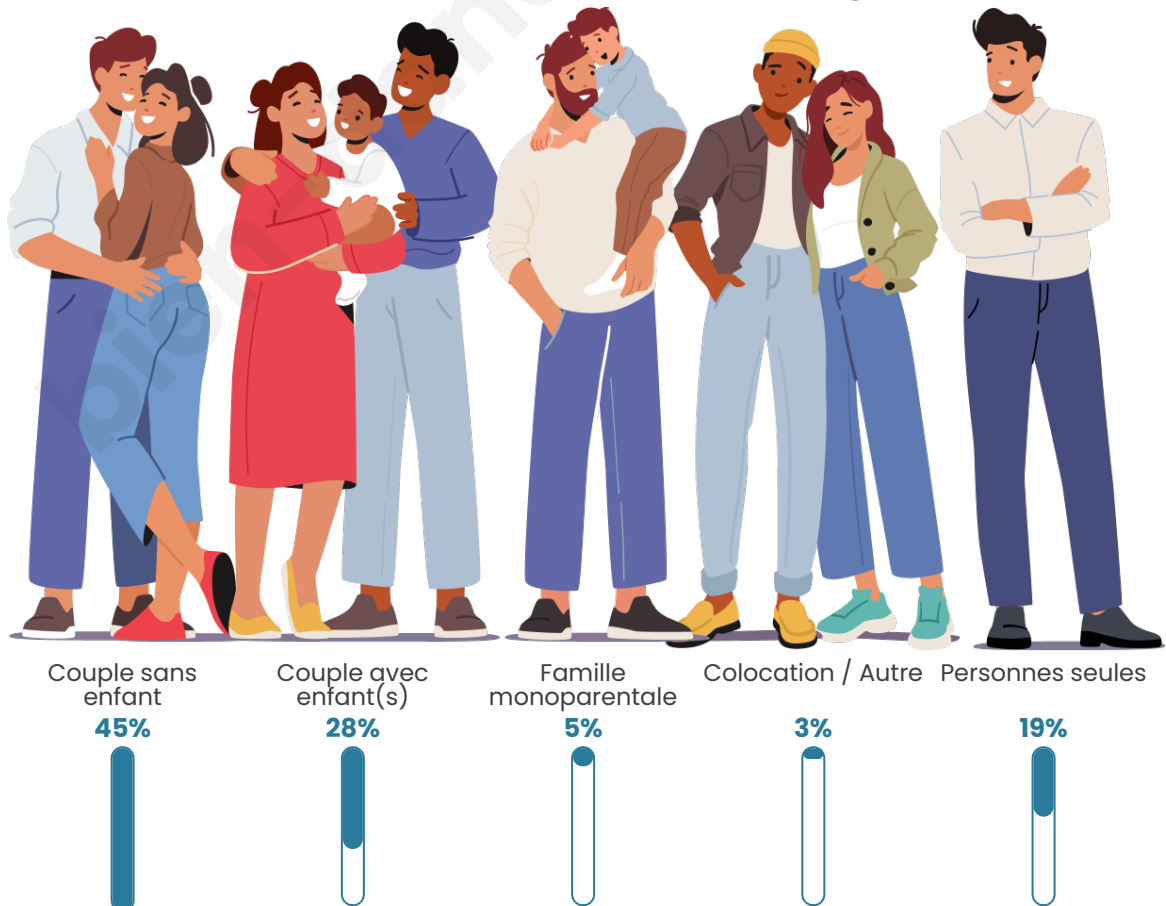

Tranche d'âge

Activité professionnelle

Niveau de diplôme

Composition des ménages

Profils électoraux

Premier tour

	Marine LE PEN	42.23 %
	Emmanuel MACRON	25.50 %
	Jean-Luc MÉLENCHON	13.94 %
	Éric ZEMMOUR	5.58 %
	Fabien ROUSSEL	2.39 %
	Jean LASSALLE	2.39 %
	Valérie PÉCRESSE	2.39 %
	Anne HIDALGO	1.99 %
	Yannick JADOT	1.20 %
	Philippe POUTOU	1.20 %
	Nicolas DUPONT-AIGNAN	1.20 %
	Nathalie ARTHAUD	0.00 %