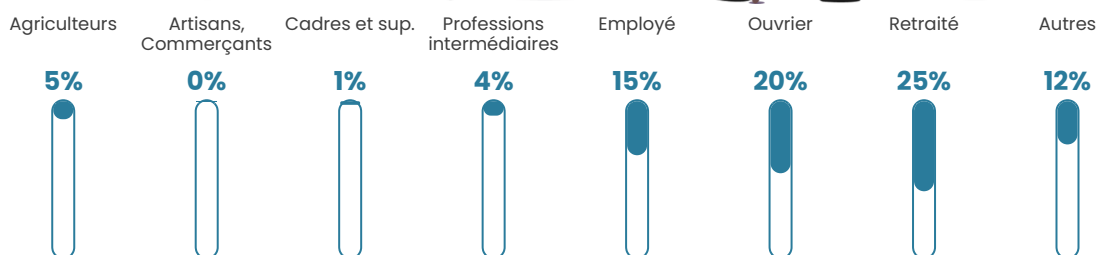

39 h/km²

Revenu moyen

21 180 €/an

Evolution du nombre d'habitants

Sources : Institut national de la statistique et des études économiques (insee) selon Les dernières parutions officielles de 2024 portant sur les années 2020, 2021 et 2022.

Tranche d'âge

Activité professionnelle

Niveau de diplôme

Composition des ménages

Profils électoraux

Premier tour

	Marine LE PEN	42.23 %
	Emmanuel MACRON	25.50 %
	Jean-Luc MÉLENCHON	13.94 %
	Éric ZEMMOUR	5.58 %
	Fabien ROUSSEL	2.39 %
	Jean LASSALLE	2.39 %
	Valérie PÉCRESSE	2.39 %
	Anne HIDALGO	1.99 %
	Yannick JADOT	1.20 %
	Philippe POUTOU	1.20 %
	Nicolas DUPONT-AIGNAN	1.20 %
	Nathalie ARTHAUD	0.00 %