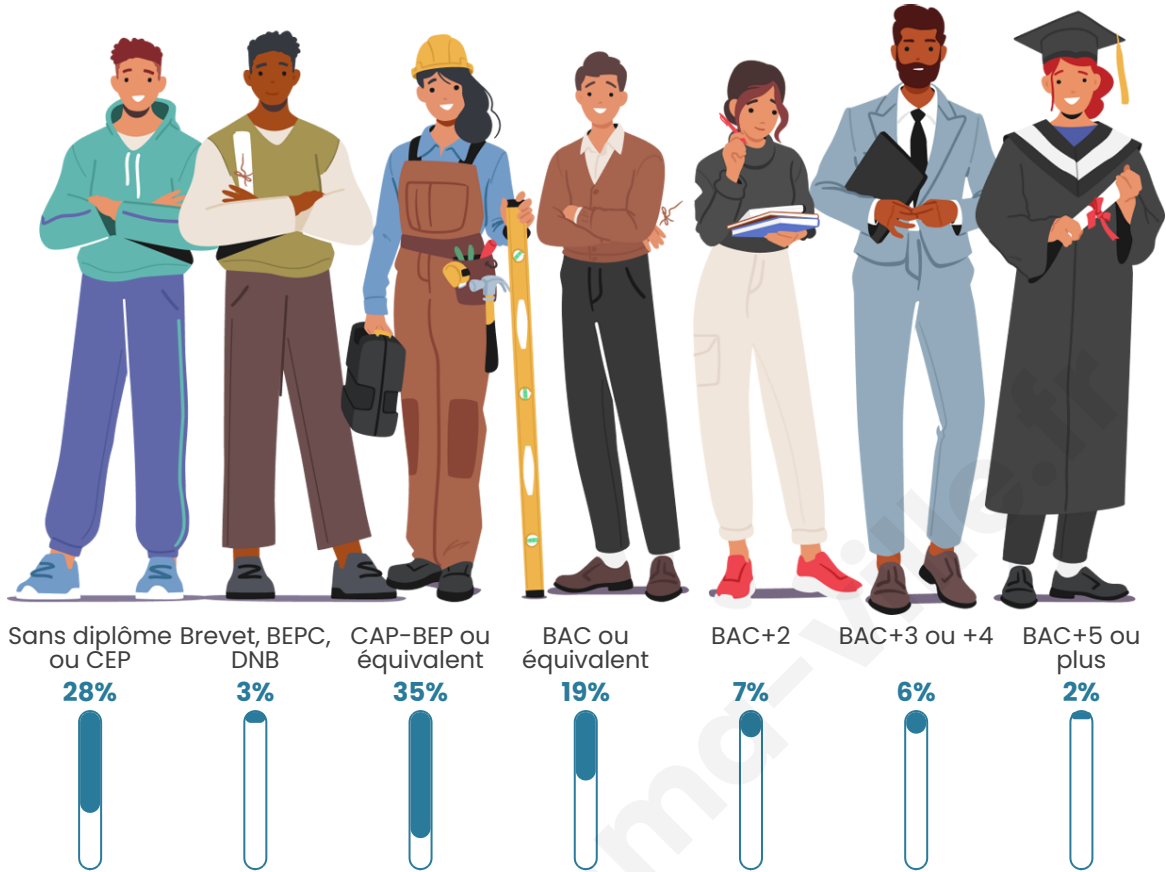

Tranche d'âge

Activité professionnelle

Niveau de diplôme

Composition des ménages

Profils électoraux

Premier tour

	Marine LE PEN	42.23 %
	Emmanuel MACRON	25.50 %
	Jean-Luc MÉLENCHON	13.94 %
	Éric ZEMMOUR	5.58 %
	Fabien ROUSSEL	2.39 %
	Jean LASSALLE	2.39 %
	Valérie PÉCRESSE	2.39 %
	Anne HIDALGO	1.99 %
	Yannick JADOT	1.20 %
	Philippe POUTOU	1.20 %
	Nicolas DUPONT-AIGNAN	1.20 %
	Nathalie ARTHAUD	0.00 %