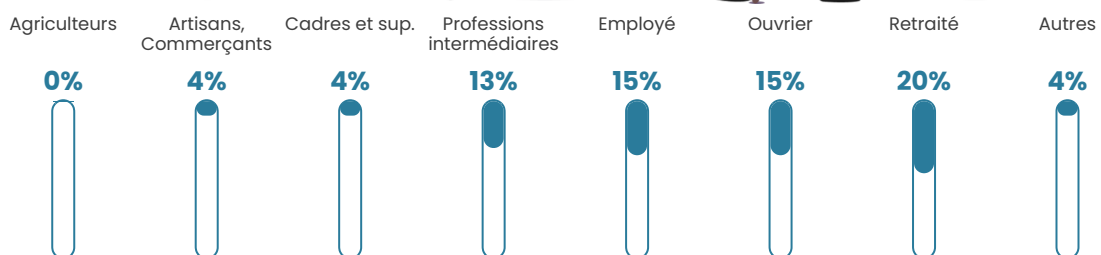

Revenu moyen

21 680 €/an

Evolution du nombre d'habitants

Sources : Institut national de la statistique et des études économiques (insee) selon Les dernières parutions officielles de 2024 portant sur les années 2020, 2021 et 2022.

Tranche d'âge

Activité professionnelle

Niveau de diplôme

Composition des ménages

Profils électoraux

Premier tour

	Marine LE PEN	36.99 %
	Emmanuel MACRON	28.77 %
	Jean-Luc MÉLENCHON	15.07 %
	Jean LASSALLE	6.16 %
	Éric ZEMMOUR	4.79 %
	Valérie PÉCRESSE	2.05 %
	Fabien ROUSSEL	1.37 %
	Anne HIDALGO	1.37 %
	Yannick JADOT	1.37 %
	Nicolas DUPONT-AIGNAN	1.37 %
	Philippe POUTOU	0.68 %
	Nathalie ARTHAUD	0.00 %