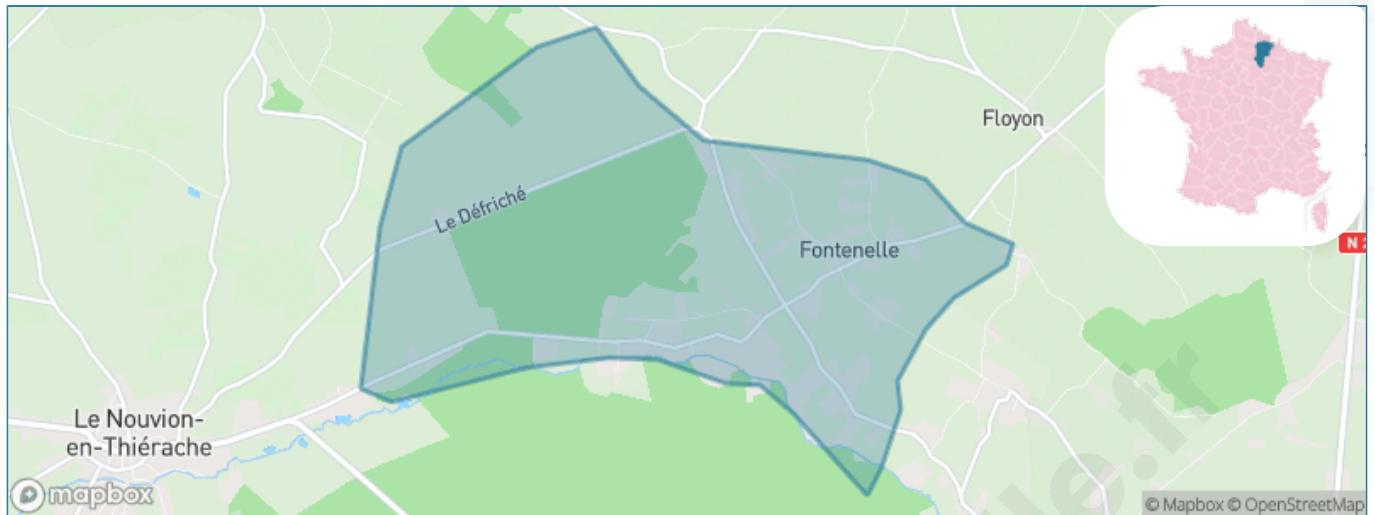

Version web

Ville de Fontenelle

Présenté par

BIEN dans
ma **VILLE** 

Sommaire

Situation géographique	3
Statistiques sur la population	4
Evolution du nombre d'habitants	4
Tranche d'âge	5
0-14 ans	5
15-29 ans	5
30-44 ans	5
45-59 ans	5
60-74 ans	5
75-89 ans	5
90 ans et +	5
Activité professionnelle	5
Agriculteurs	5
Artisans, Commerçants	5
Cadres et sup.	5
Professions intermédiaires	5
Employé	5
Ouvrier	5
Retraité	5
Autres	5
Niveau de diplôme	6
Sans diplôme ou CEP	6
Brevet, BEPC, DNB	6
CAP-BEP ou équivalent	6
BAC ou équivalent	6
BAC+2	6
BAC+3 ou +4	6
BAC+5 ou plus	6
Composition des ménages	6
Couple sans enfant	6
Couple avec enfant(s)	6
Famille monoparentale	6
Colocation / Autre	6
Personnes seules	6
Profils électoraux	7
Premier tour	7
Sécurité	8
Evolution du nombre d'infractions	8
Pour comparer	9
Services à la population	10
Commerce	10
Éducation	10
Villes autour de Fontenelle	12

Situation géographique

i Informations clés

- **Région** : Hauts-de-France
- **Département** : Aisne
- **Code postal** : 02170
- **Superficie** : 10 km²

Statistiques sur la population

Nombre d'habitants

280