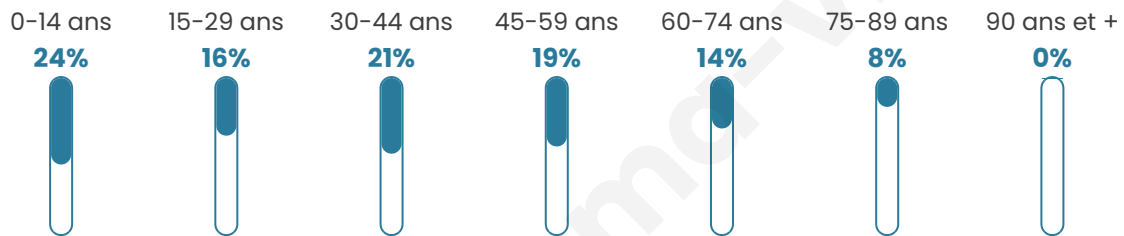

Age moyen

38 ans

Pop active

48.6%

Taux chômage

11.6%

Pop densité

28 h/km²

Revenu moyen

21 680 €/an

Evolution du nombre d'habitants

Sources : Institut national de la statistique et des études économiques (insee) selon Les dernières parutions officielles de 2024 portant sur les années 2020, 2021 et 2022.

Tranche d'âge

Activité professionnelle

Niveau de diplôme

Composition des ménages

Profils électoraux

Premier tour

	Marine LE PEN	36.99 %
	Emmanuel MACRON	28.77 %
	Jean-Luc MÉLENCHON	15.07 %
	Jean LASSALLE	6.16 %
	Éric ZEMMOUR	4.79 %
	Valérie PÉCRESSE	2.05 %
	Fabien ROUSSEL	1.37 %
	Anne HIDALGO	1.37 %
	Yannick JADOT	1.37 %
	Nicolas DUPONT-AIGNAN	1.37 %
	Philippe POUTOU	0.68 %
	Nathalie ARTHAUD	0.00 %