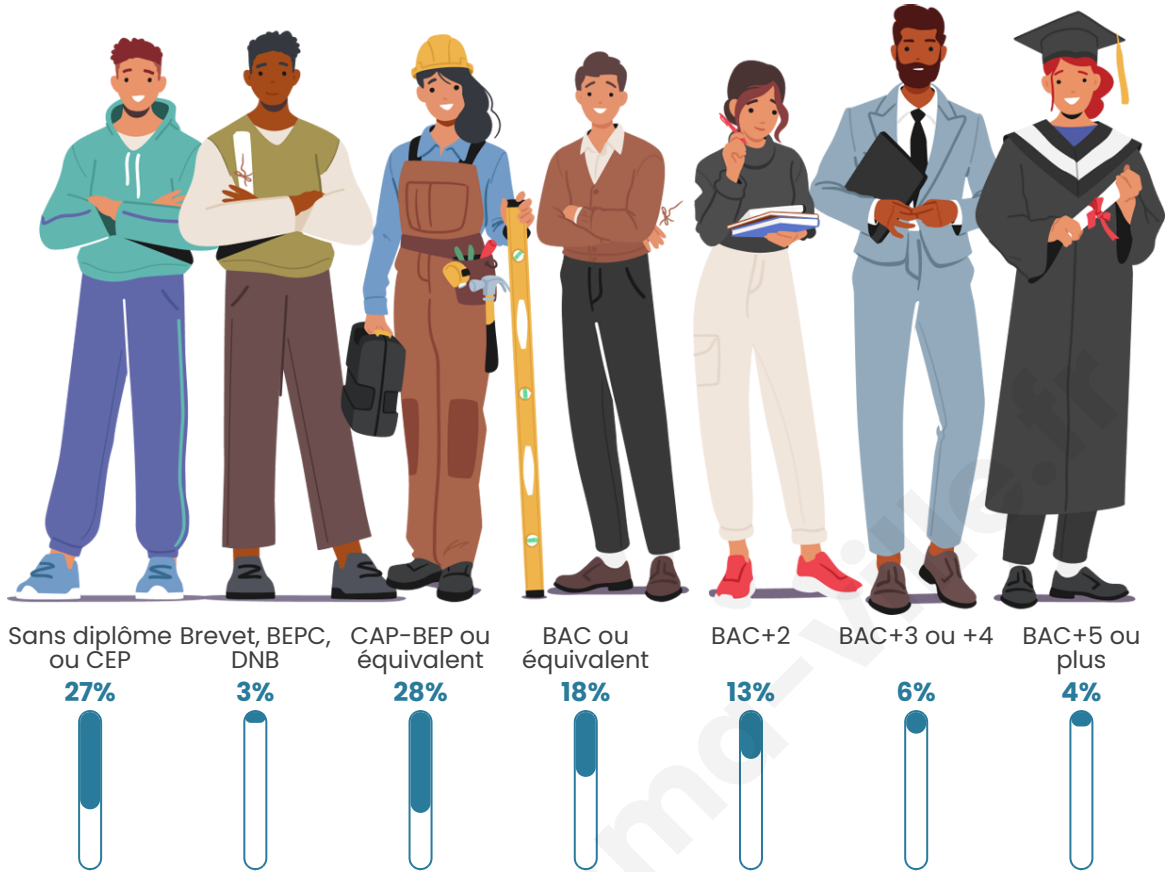

Tranche d'âge

Activité professionnelle

Niveau de diplôme

Composition des ménages

Profils électoraux

Premier tour

	Marine LE PEN	36.99 %
	Emmanuel MACRON	28.77 %
	Jean-Luc MÉLENCHON	15.07 %
	Jean LASSALLE	6.16 %
	Éric ZEMMOUR	4.79 %
	Valérie PÉCRESSE	2.05 %
	Fabien ROUSSEL	1.37 %
	Anne HIDALGO	1.37 %
	Yannick JADOT	1.37 %
	Nicolas DUPONT-AIGNAN	1.37 %
	Philippe POUTOU	0.68 %
	Nathalie ARTHAUD	0.00 %