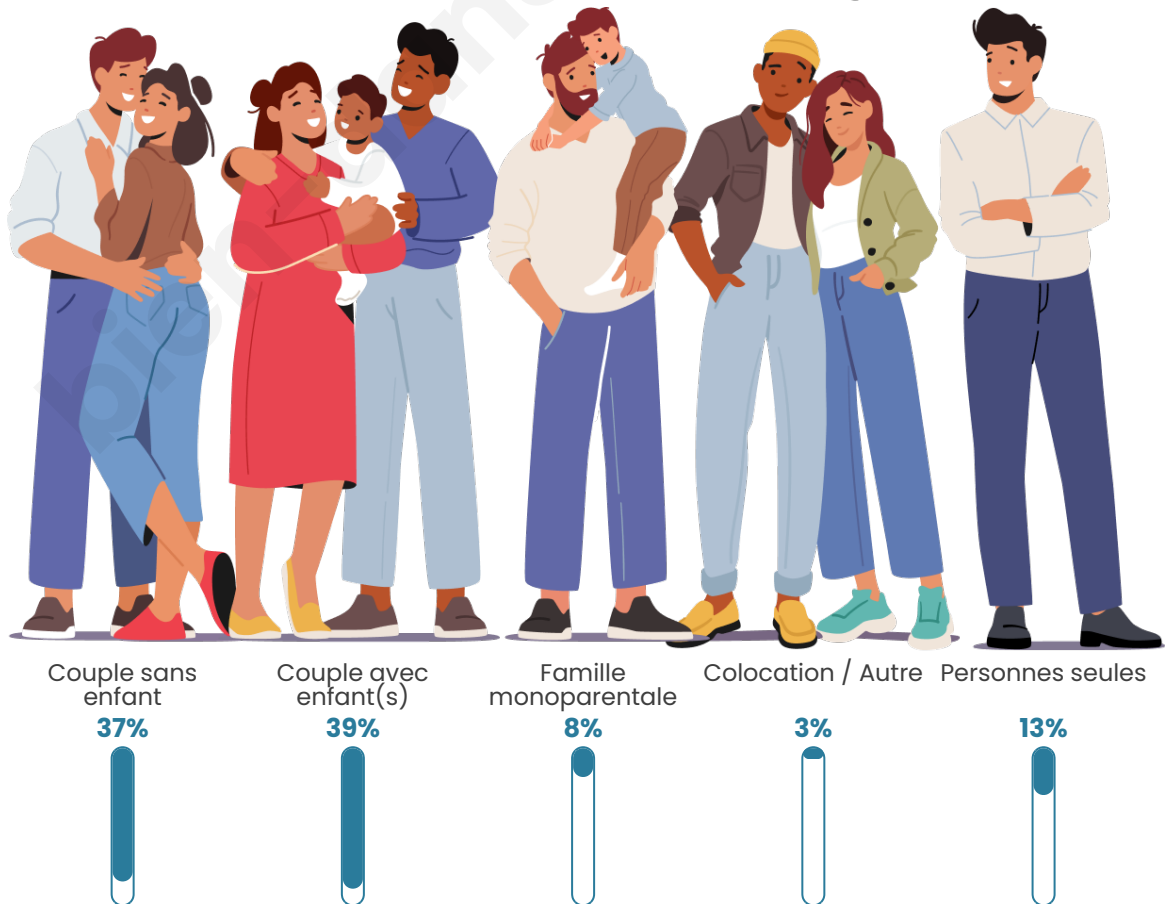

Tranche d'âge

Activité professionnelle

Niveau de diplôme

Composition des ménages

Profils électoraux

Premier tour

	Marine LE PEN	36.99 %
	Emmanuel MACRON	28.77 %
	Jean-Luc MÉLENCHON	15.07 %
	Jean LASSALLE	6.16 %
	Éric ZEMMOUR	4.79 %
	Valérie PÉCRESSE	2.05 %
	Fabien ROUSSEL	1.37 %
	Anne HIDALGO	1.37 %
	Yannick JADOT	1.37 %
	Nicolas DUPONT-AIGNAN	1.37 %
	Philippe POUTOU	0.68 %
	Nathalie ARTHAUD	0.00 %