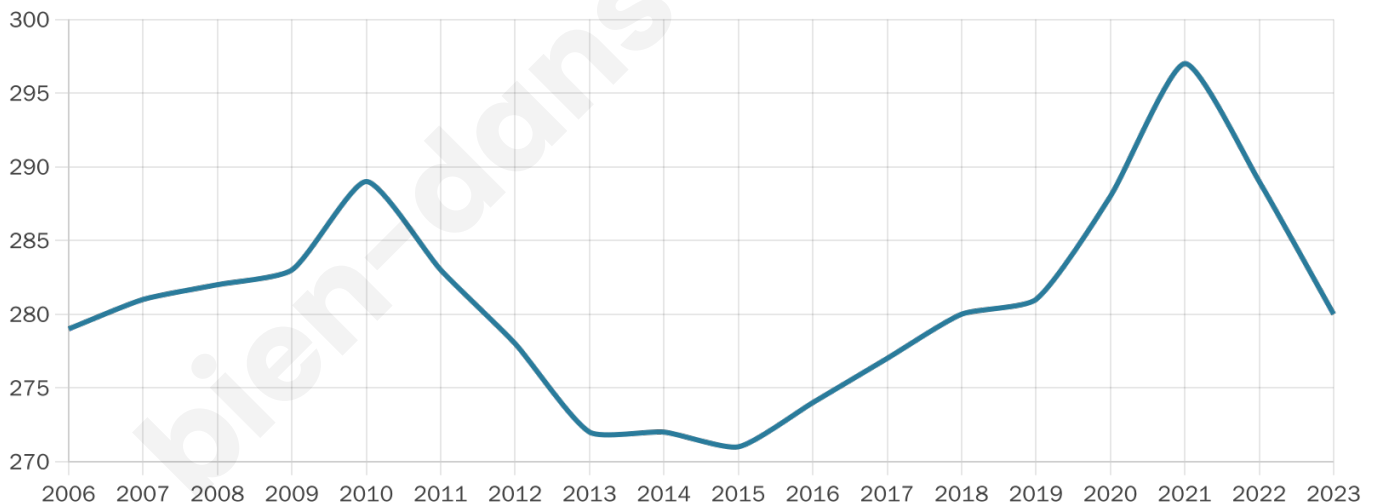

Age moyen

38 ans

Pop active

48.6%

Taux chômage

11.6%

Pop densité

28 h/km²

Revenu moyen

21 680 €/an

Evolution du nombre d'habitants

Sources : Institut national de la statistique et des études économiques (insee) selon Les dernières parutions officielles de 2024 portant sur les années 2020, 2021 et 2022.