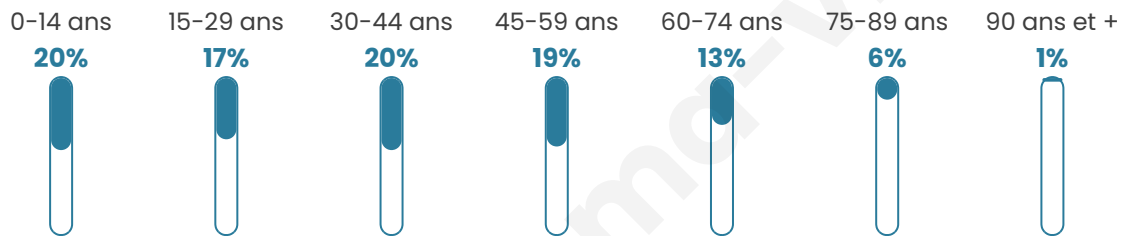

# Statistiques sur la population

Nombre d'habitants

**5 994**

Age moyen

**38 ans**

Pop active

**48.9%**

Taux chômage

**8%**

Pop densité

**272 h/km<sup>2</sup>**

Revenu moyen

**24 880 €/an**

## Evolution du nombre d'habitants

Sources : Institut national de la statistique et des études économiques (insee) selon Les dernières parutions officielles de 2024 portant sur les années 2020, 2021 et 2022.

## Tranche d'âge