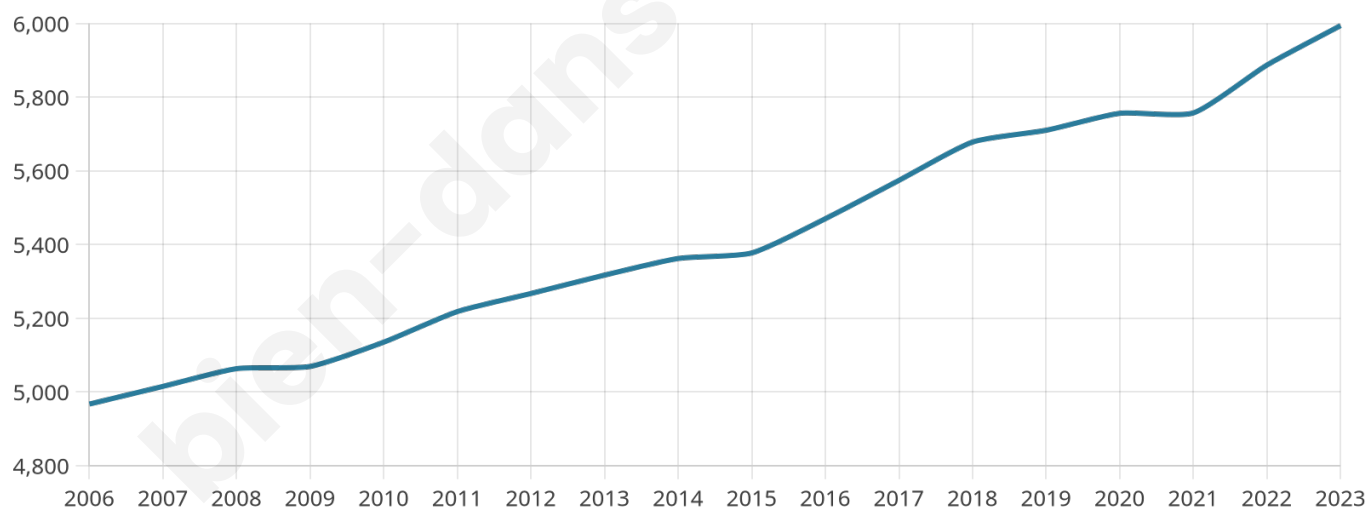

# Statistiques sur la population

Nombre d'habitants

**5 994**

Age moyen

**38 ans**

Pop active

**48.9%**

Taux chômage

**8%**

Pop densité

**272 h/km<sup>2</sup>**

Revenu moyen

**24 880 €/an**

## Evolution du nombre d'habitants

Sources : Institut national de la statistique et des études économiques (insee) selon Les dernières parutions officielles de 2024 portant sur les années 2020, 2021 et 2022.

## Tranche d'âge