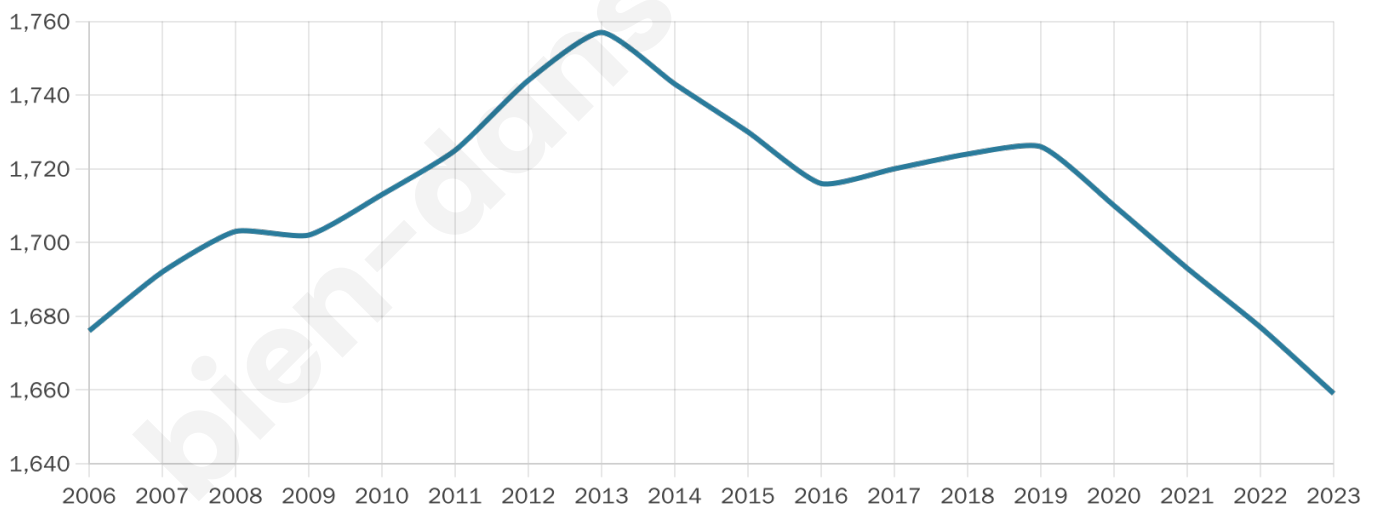

# Statistiques sur la population

Nombre d'habitants

**1 659**

Age moyen

**42 ans**

Pop active

**45.6%**

Taux chômage

**8.3%**

Pop densité

**184 h/km<sup>2</sup>**

Revenu moyen

**22 250 €/an**

## Evolution du nombre d'habitants

Sources : Institut national de la statistique et des études économiques (insee) selon Les dernières parutions officielles de 2024 portant sur les années 2020, 2021 et 2022.