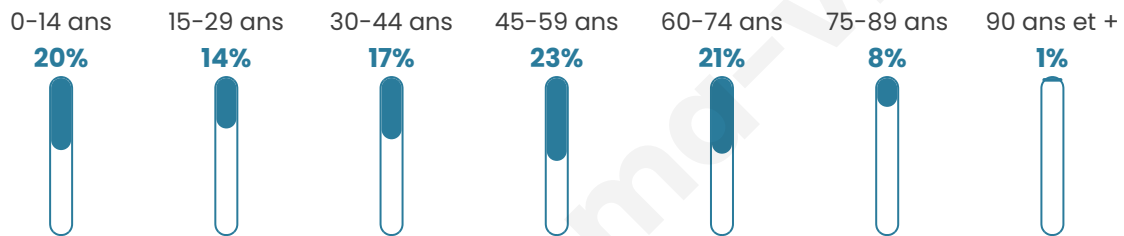

# Statistiques sur la population

Nombre d'habitants

**1 659**

Age moyen

**42 ans**

Pop active

**45.6%**

Taux chômage

**8.3%**

Pop densité

**184 h/km<sup>2</sup>**

Revenu moyen

**22 250 €/an**

## Evolution du nombre d'habitants

Sources : Institut national de la statistique et des études économiques (insee) selon Les dernières parutions officielles de 2024 portant sur les années 2020, 2021 et 2022.

## Tranche d'âge