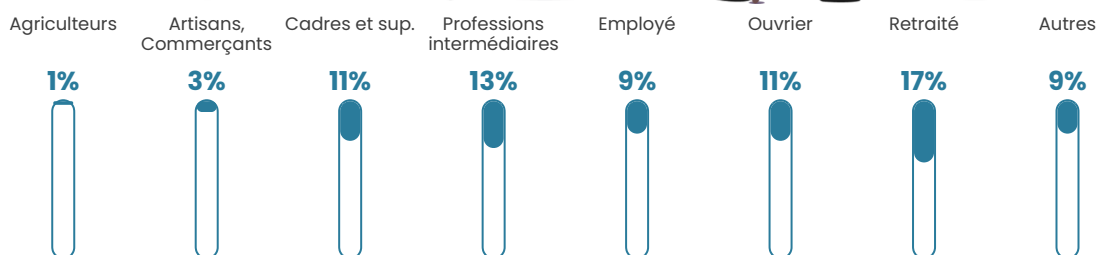

Pop densité

93 h/km²

Revenu moyen

28 410 €/an

Evolution du nombre d'habitants

Sources : Institut national de la statistique et des études économiques (insee) selon Les dernières parutions officielles de 2024 portant sur les années 2020, 2021 et 2022.

Tranche d'âge

Activité professionnelle

Niveau de diplôme

Composition des ménages

Profils électoraux

Premier tour

	Emmanuel MACRON	34.96 %
	Marine LE PEN	27.43 %
	Jean-Luc MÉLENCHON	11.06 %
	Valérie PÉCRESSÉ	8.85 %
	Éric ZEMMOUR	5.75 %
	Yannick JADOT	3.24 %
	Jean LASSALLE	2.95 %
	Fabien ROUSSEL	2.36 %
	Nicolas DUPONT- AIGNAN	1.62 %
	Anne HIDALGO	1.47 %
	Nathalie ARTHAUD	0.15 %
	Philippe POUTOU	0.15 %