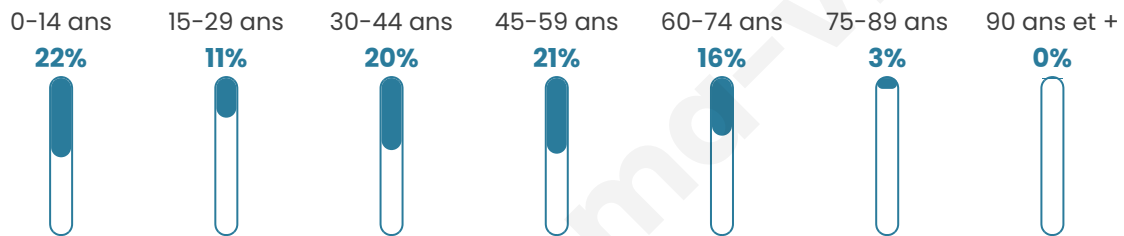

Nombre d'habitants

1 206

Age moyen

38 ans

Pop active

46.4%

Taux chômage

3.6%

Pop densité

93 h/km²

Revenu moyen

28 410 €/an

Evolution du nombre d'habitants

Sources : Institut national de la statistique et des études économiques (insee) selon Les dernières parutions officielles de 2024 portant sur les années 2020, 2021 et 2022.

Tranche d'âge

Activité professionnelle

Niveau de diplôme

Composition des ménages

Profils électoraux

Premier tour

	Emmanuel MACRON	34.96 %
	Marine LE PEN	27.43 %
	Jean-Luc MÉLENCHON	11.06 %
	Valérie PÉCRESSÉ	8.85 %
	Éric ZEMMOUR	5.75 %
	Yannick JADOT	3.24 %
	Jean LASSALLE	2.95 %
	Fabien ROUSSEL	2.36 %
	Nicolas DUPONT- AIGNAN	1.62 %
	Anne HIDALGO	1.47 %
	Nathalie ARTHAUD	0.15 %
	Philippe POUTOU	0.15 %

859 inscrits

Participation : 80.56%

Votes blancs : 1.45%

Votes nuls : 0.58%

Second tour

	Emmanuel MACRON	60,86 %
	Marine LE PEN	39,14 %

859 inscrits

Participation : 82.65%