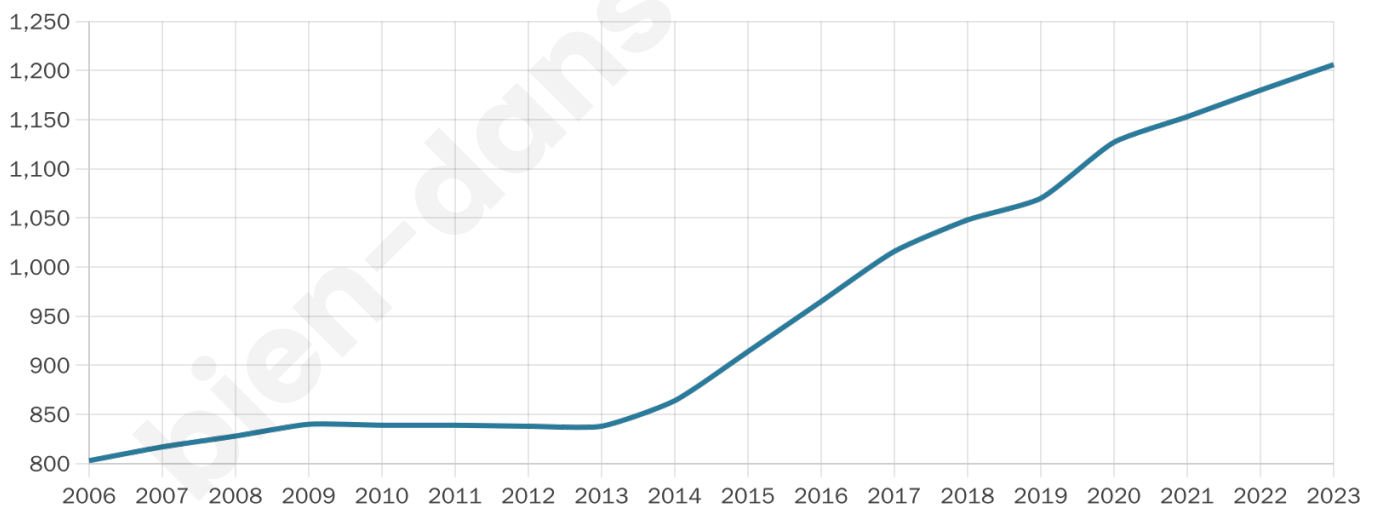

Nombre d'habitants

1 206

Age moyen

38 ans

Pop active

46.4%

Taux chômage

3.6%

Pop densité

93 h/km²

Revenu moyen

28 410 €/an

Evolution du nombre d'habitants

Sources : Institut national de la statistique et des études économiques (insee) selon Les dernières parutions officielles de 2024 portant sur les années 2020, 2021 et 2022.

Tranche d'âge

Activité professionnelle

Niveau de diplôme

Composition des ménages

Profils électoraux

Premier tour

	Emmanuel MACRON	34.96 %
	Marine LE PEN	27.43 %
	Jean-Luc MÉLENCHON	11.06 %
	Valérie PÉCRESSÉ	8.85 %
	Éric ZEMMOUR	5.75 %
	Yannick JADOT	3.24 %
	Jean LASSALLE	2.95 %
	Fabien ROUSSEL	2.36 %
	Nicolas DUPONT- AIGNAN	1.62 %
	Anne HIDALGO	1.47 %
	Nathalie ARTHAUD	0.15 %
	Philippe POUTOU	0.15 %