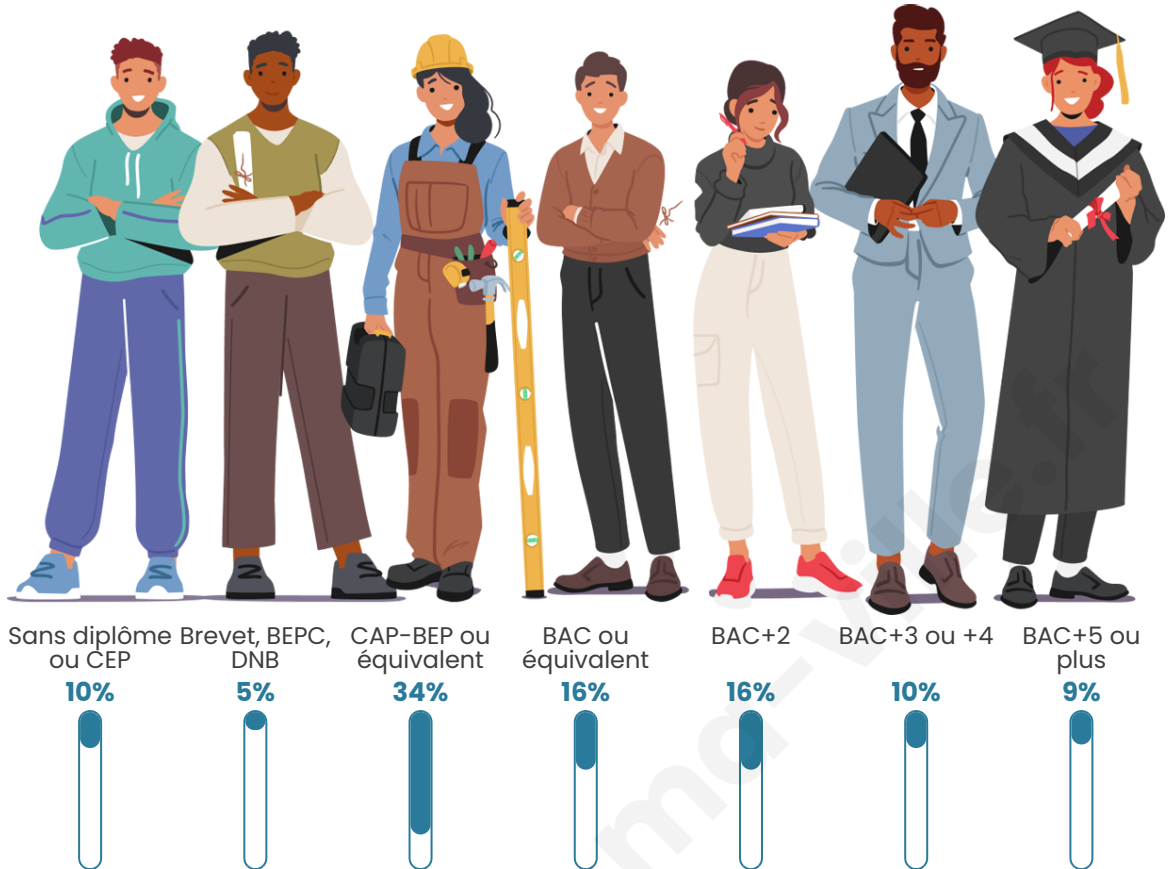

Nombre d'habitants

1 206

Age moyen

38 ans

Pop active

46.4%

Taux chômage

3.6%

Pop densité

93 h/km²

Revenu moyen

28 410 €/an

Evolution du nombre d'habitants

Sources : Institut national de la statistique et des études économiques (insee) selon Les dernières parutions officielles de 2024 portant sur les années 2020, 2021 et 2022.

Tranche d'âge

Activité professionnelle

Niveau de diplôme

Composition des ménages

Profils électoraux

Premier tour

	Emmanuel MACRON	34.96 %
	Marine LE PEN	27.43 %
	Jean-Luc MÉLENCHON	11.06 %
	Valérie PÉCRESSÉ	8.85 %
	Éric ZEMMOUR	5.75 %
	Yannick JADOT	3.24 %
	Jean LASSALLE	2.95 %
	Fabien ROUSSEL	2.36 %
	Nicolas DUPONT- AIGNAN	1.62 %
	Anne HIDALGO	1.47 %
	Nathalie ARTHAUD	0.15 %
	Philippe POUTOU	0.15 %