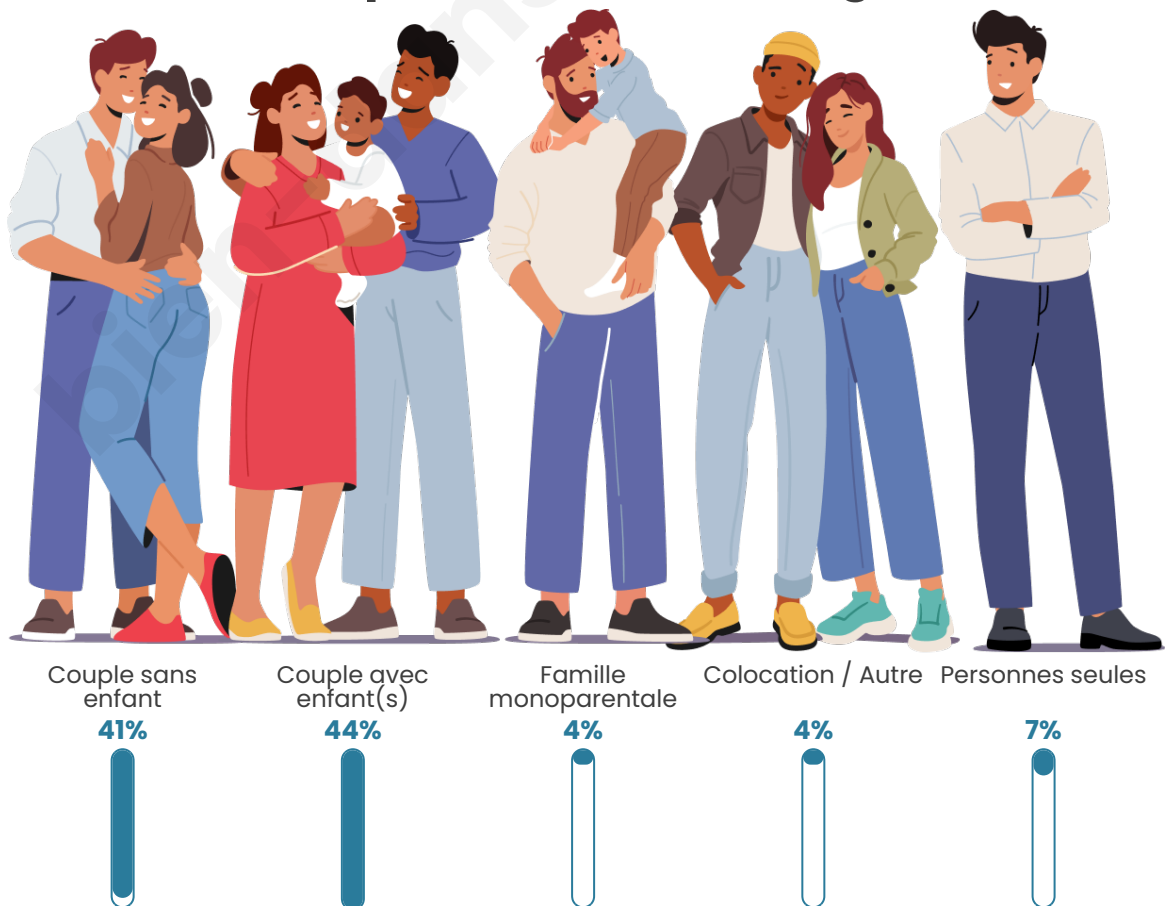

Nombre d'habitants

1 206

Age moyen

38 ans

Pop active

46.4%

Taux chômage

3.6%

Tranche d'âge

Activité professionnelle

Niveau de diplôme

Composition des ménages

Profils électoraux

Premier tour

	Emmanuel MACRON	34.96 %
	Marine LE PEN	27.43 %
	Jean-Luc MÉLENCHON	11.06 %
	Valérie PÉCRESSÉ	8.85 %
	Éric ZEMMOUR	5.75 %
	Yannick JADOT	3.24 %
	Jean LASSALLE	2.95 %
	Fabien ROUSSEL	2.36 %
	Nicolas DUPONT- AIGNAN	1.62 %
	Anne HIDALGO	1.47 %
	Nathalie ARTHAUD	0.15 %
	Philippe POUTOU	0.15 %