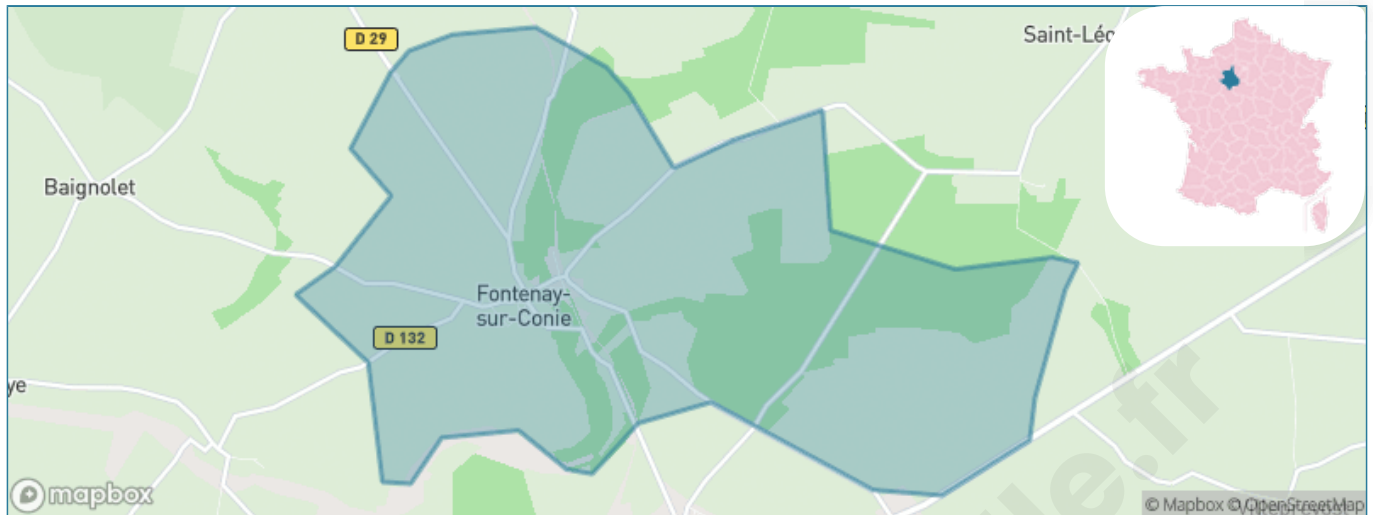

# Ville de Fontenay-sur- Conie

Présenté par

**BIEN** dans  
ma **VILLE** 

# Sommaire

Situation géographique .....	3
Statistiques sur la population .....	4
Evolution du nombre d'habitants .....	4
Tranche d'âge .....	5
0-14 ans .....	5
15-29 ans .....	5
30-44 ans .....	5
45-59 ans .....	5
60-74 ans .....	5
75-89 ans .....	5
90 ans et + .....	5
Activité professionnelle .....	5
Agriculteurs .....	5
Artisans, Commerçants .....	5
Cadres et sup. ....	5
Professions intermédiaires .....	5
Employé .....	5
Ouvrier .....	5
Retraité .....	5
Autres .....	5
Niveau de diplôme .....	6
Sans diplôme ou CEP .....	6
Brevet, BEPC, DNB .....	6
CAP-BEP ou équivalent .....	6
BAC ou équivalent .....	6
BAC+2 .....	6
BAC+3 ou +4 .....	6
BAC+5 ou plus .....	6
Composition des ménages .....	6
Couple sans enfant .....	6
Couple avec enfant(s) .....	6
Famille monoparentale .....	6
Colocation / Autre .....	6
Personnes seules .....	6
Profils électoraux .....	7
Premier tour .....	7
Sécurité .....	8
Evolution du nombre d'infractions .....	8
Pour comparer .....	9
Services à la population .....	10
Commerce .....	10
Éducation .....	10
Villes autour de Fontenay-sur-Conie .....	12

# Situation géographique

## i Informations clés

- **Région** : Centre-Val de Loire
- **Département** : Eure-et-Loir
- **Code postal** : 28140
- **Superficie** : 13 km<sup>2</sup>