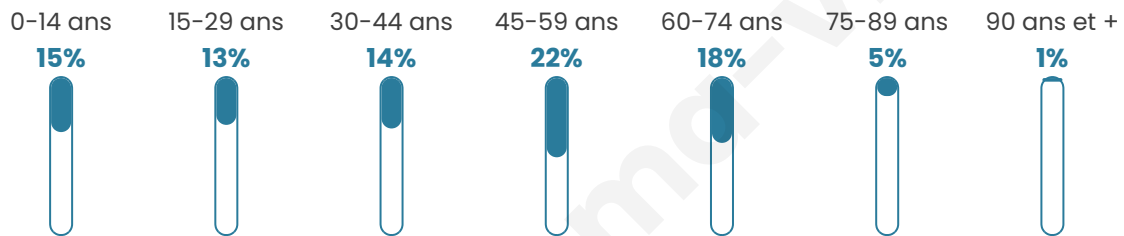

# Statistiques sur la population

Nombre d'habitants

**150**

Age moyen

**43 ans**

Pop active

**44%**

Taux chômage

**9.2%**

Pop densité

**12 h/km<sup>2</sup>**

Revenu moyen

**24 000 €/an**

## Evolution du nombre d'habitants

Sources : Institut national de la statistique et des études économiques (insee) selon Les dernières parutions officielles de 2024 portant sur les années 2020, 2021 et 2022.

## Tranche d'âge