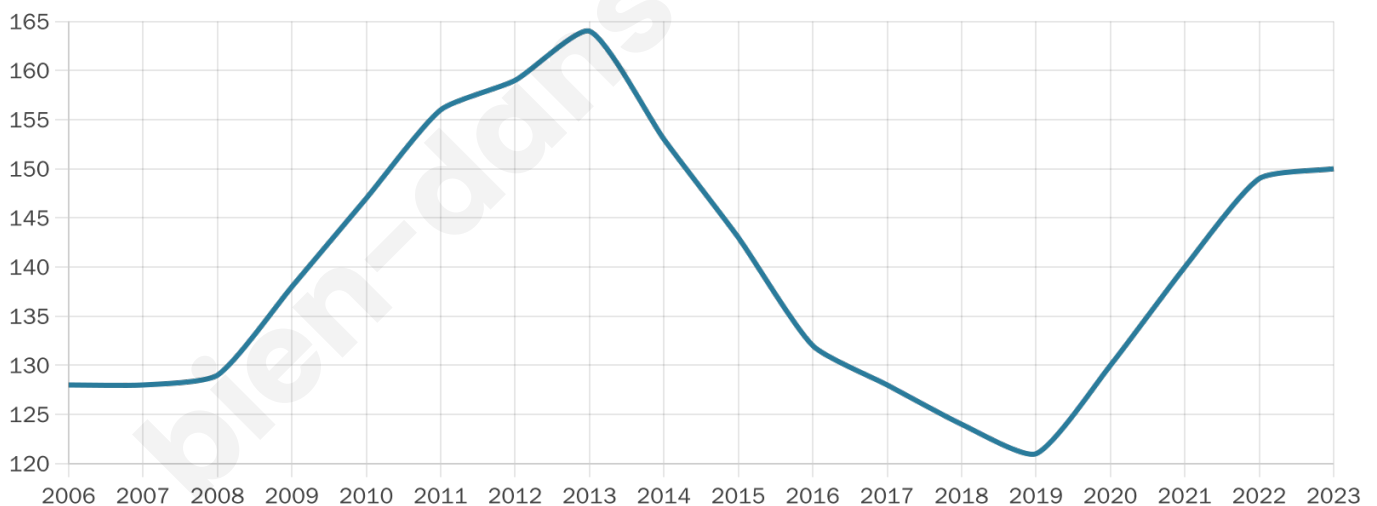

# Statistiques sur la population

Nombre d'habitants

**150**

Age moyen

**43 ans**

Pop active

**44%**

Taux chômage

**9.2%**

Pop densité

**12 h/km<sup>2</sup>**

Revenu moyen

**24 000 €/an**

## Evolution du nombre d'habitants

Sources : Institut national de la statistique et des études économiques (insee) selon Les dernières parutions officielles de 2024 portant sur les années 2020, 2021 et 2022.