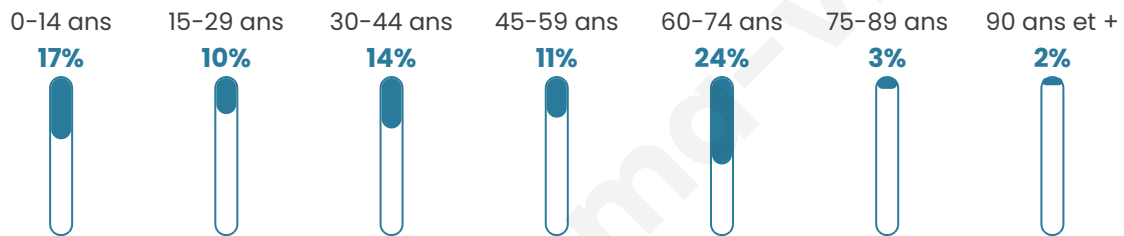

# Statistiques sur la population

Nombre d'habitants

**90**

Age moyen

**43 ans**

Pop active

**30%**

Taux chômage

**5.3%**

Pop densité

**8 h/km<sup>2</sup>**

Revenu moyen

**NC**

## Evolution du nombre d'habitants

Sources : Institut national de la statistique et des études économiques (insee) selon Les dernières parutions officielles de 2024 portant sur les années 2020, 2021 et 2022.

## Tranche d'âge