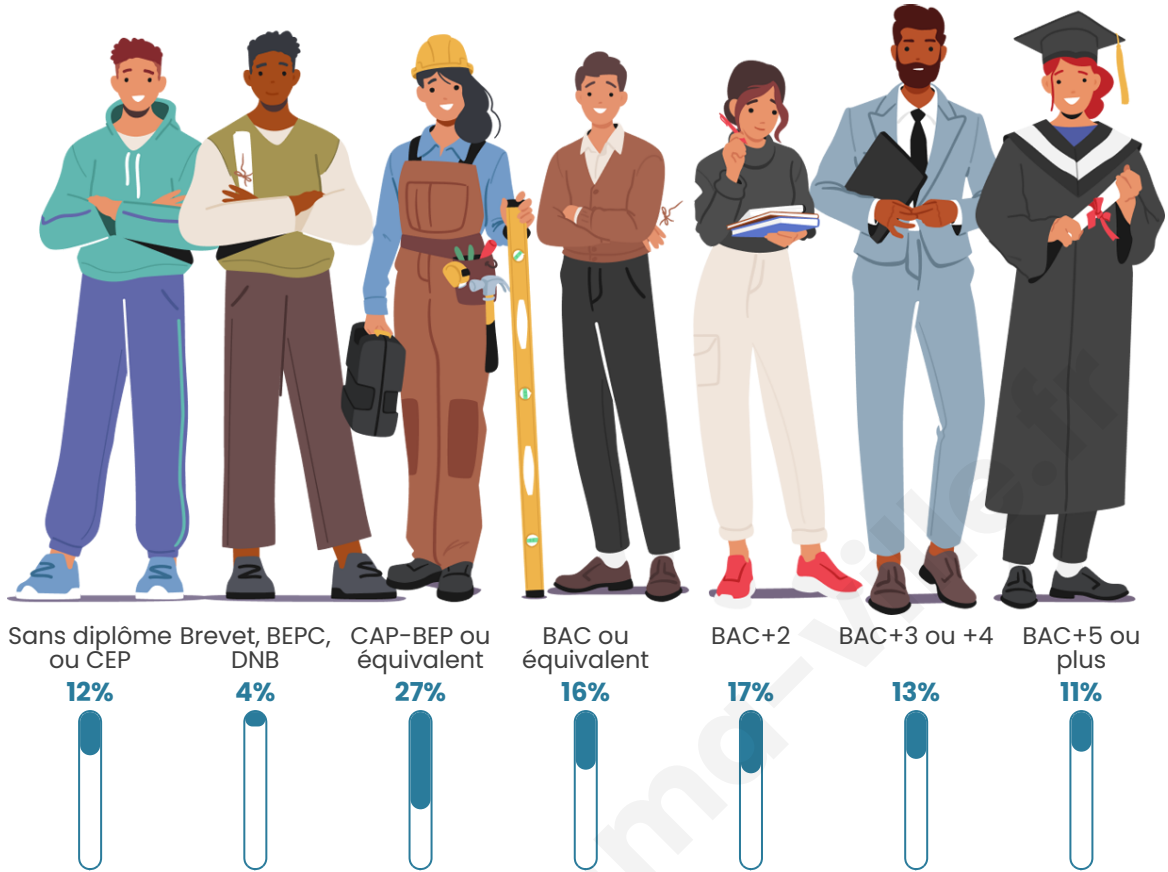

Nombre d'habitants

949

Age moyen

42 ans

Pop active

50.7%

Taux chômage

4.7%

Pop densité

73 h/km²

Revenu moyen

30 160 €/an

Evolution du nombre d'habitants

Sources : Institut national de la statistique et des études économiques (insee) selon Les dernières parutions officielles de 2024 portant sur les années 2020, 2021 et 2022.

Tranche d'âge

Activité professionnelle

Niveau de diplôme

Composition des ménages

Profils électoraux

Premier tour

	Emmanuel MACRON	31.90 %
	Marine LE PEN	20.95 %
	Jean-Luc MÉLENCHON	16.51 %
	Éric ZEMMOUR	7.62 %
	Yannick JADOT	5.40 %
	Valérie PÉCRESE	4.92 %
	Jean LASSALLE	3.49 %
	Fabien ROUSSEL	2.70 %
	Nicolas DUPONT- AIGNAN	2.38 %
	Anne HIDALGO	2.06 %
	Philippe POUTOU	1.11 %
	Nathalie ARTHAUD	0.95 %