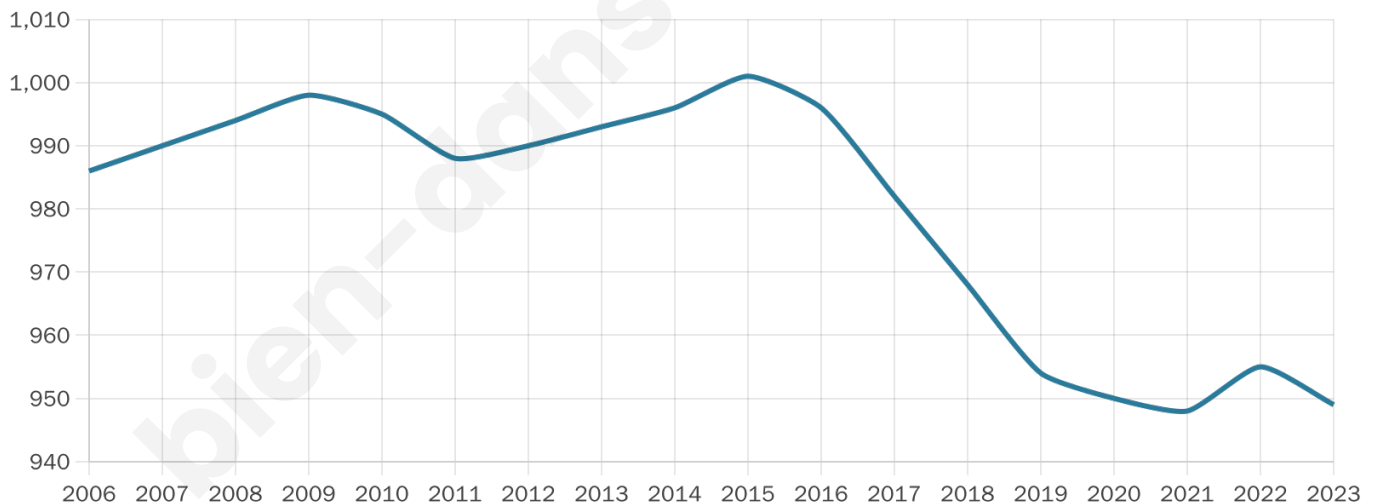

Nombre d'habitants

949

Age moyen

42 ans

Pop active

50.7%

Taux chômage

4.7%

Pop densité

73 h/km²

Revenu moyen

30 160 €/an

Evolution du nombre d'habitants

Sources : Institut national de la statistique et des études économiques (insee) selon Les dernières parutions officielles de 2024 portant sur les années 2020, 2021 et 2022.

Tranche d'âge

Activité professionnelle

Niveau de diplôme

Composition des ménages

Profils électoraux

Premier tour

	Emmanuel MACRON	31.90 %
	Marine LE PEN	20.95 %
	Jean-Luc MÉLENCHON	16.51 %
	Éric ZEMMOUR	7.62 %
	Yannick JADOT	5.40 %
	Valérie PÉCRESE	4.92 %
	Jean LASSALLE	3.49 %
	Fabien ROUSSEL	2.70 %
	Nicolas DUPONT- AIGNAN	2.38 %
	Anne HIDALGO	2.06 %
	Philippe POUTOU	1.11 %
	Nathalie ARTHAUD	0.95 %