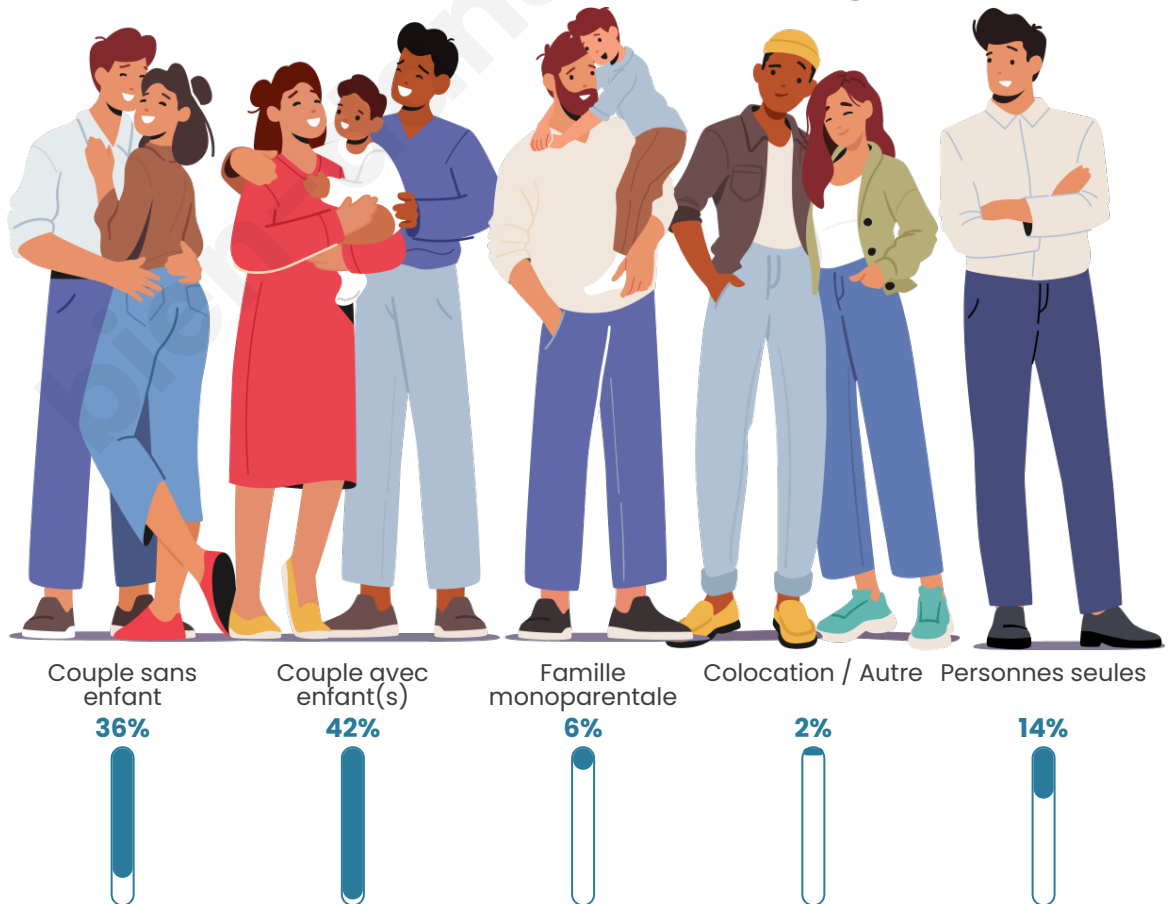

Nombre d'habitants

949

Age moyen

42 ans

Pop active

50.7%

Taux chômage

4.7%

Tranche d'âge

Activité professionnelle

Niveau de diplôme

Composition des ménages

Profils électoraux

Premier tour

	Emmanuel MACRON	31.90 %
	Marine LE PEN	20.95 %
	Jean-Luc MÉLENCHON	16.51 %
	Éric ZEMMOUR	7.62 %
	Yannick JADOT	5.40 %
	Valérie PÉCRESE	4.92 %
	Jean LASSALLE	3.49 %
	Fabien ROUSSEL	2.70 %
	Nicolas DUPONT- AIGNAN	2.38 %
	Anne HIDALGO	2.06 %
	Philippe POUTOU	1.11 %
	Nathalie ARTHAUD	0.95 %