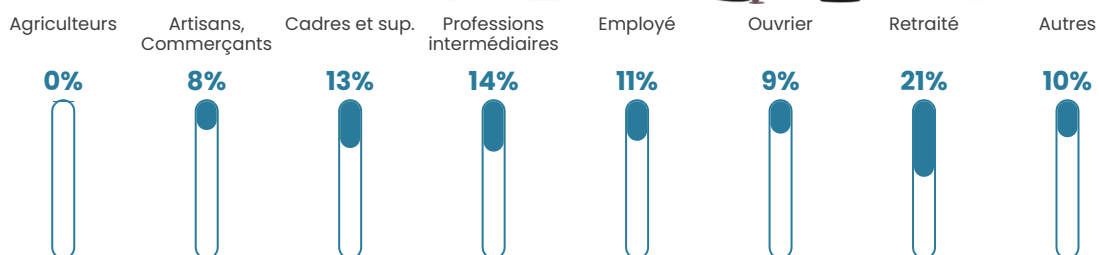

Pop densité

73 h/km²

Revenu moyen

30 160 €/an

Evolution du nombre d'habitants

Sources : Institut national de la statistique et des études économiques (insee) selon Les dernières parutions officielles de 2024 portant sur les années 2020, 2021 et 2022.

Tranche d'âge

Activité professionnelle

Niveau de diplôme

Composition des ménages

Profils électoraux

Premier tour

	Emmanuel MACRON	31.90 %
	Marine LE PEN	20.95 %
	Jean-Luc MÉLENCHON	16.51 %
	Éric ZEMMOUR	7.62 %
	Yannick JADOT	5.40 %
	Valérie PÉCRESE	4.92 %
	Jean LASSALLE	3.49 %
	Fabien ROUSSEL	2.70 %
	Nicolas DUPONT- AIGNAN	2.38 %
	Anne HIDALGO	2.06 %
	Philippe POUTOU	1.11 %
	Nathalie ARTHAUD	0.95 %