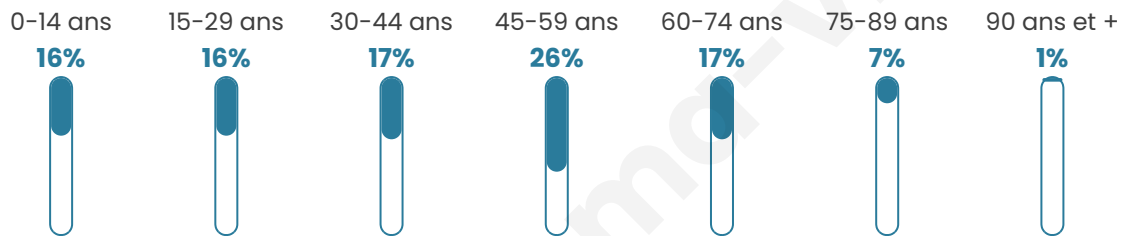

Nombre d'habitants

949

Age moyen

42 ans

Pop active

50.7%

Taux chômage

4.7%

Pop densité

73 h/km²

Revenu moyen

30 160 €/an

Evolution du nombre d'habitants

Sources : Institut national de la statistique et des études économiques (insee) selon Les dernières parutions officielles de 2024 portant sur les années 2020, 2021 et 2022.

Tranche d'âge

Activité professionnelle

Niveau de diplôme

Composition des ménages

Profils électoraux

Premier tour

	Emmanuel MACRON	31.90 %
	Marine LE PEN	20.95 %
	Jean-Luc MÉLENCHON	16.51 %
	Éric ZEMMOUR	7.62 %
	Yannick JADOT	5.40 %
	Valérie PÉCRESE	4.92 %
	Jean LASSALLE	3.49 %
	Fabien ROUSSEL	2.70 %
	Nicolas DUPONT- AIGNAN	2.38 %
	Anne HIDALGO	2.06 %
	Philippe POUTOU	1.11 %
	Nathalie ARTHAUD	0.95 %

Second tour

	Emmanuel MACRON	61,42 %
	Marine LE PEN	38,58 %

800 inscrits

Participation : 77.37%

Votes blancs : 4.85%

Votes nuls : 1.78%

800 inscrits

Participation : 81.12%