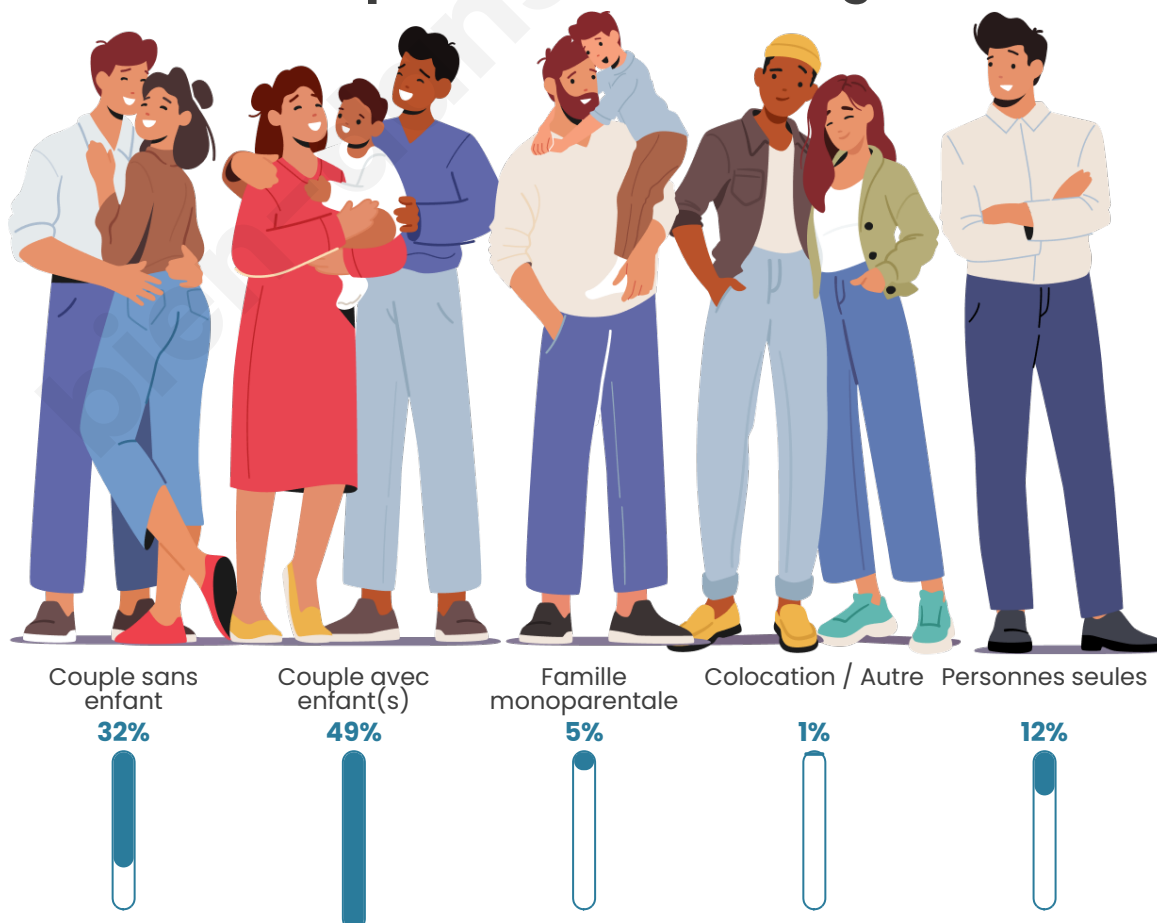

Tranche d'âge

Activité professionnelle

Niveau de diplôme

Composition des ménages

Profils électoraux

Premier tour

	Emmanuel MACRON	30.58 %
	Marine LE PEN	23.76 %
	Jean-Luc MÉLENCHON	17.03 %
	Éric ZEMMOUR	7.06 %
	Valérie PÉCRESE	6.16 %
	Yannick JADOT	5.84 %
	Nicolas DUPONT- AIGNAN	3.00 %
	Jean LASSALLE	2.43 %
	Fabien ROUSSEL	1.78 %
	Anne HIDALGO	1.22 %
	Nathalie ARTHAUD	0.57 %
	Philippe POUTOU	0.57 %