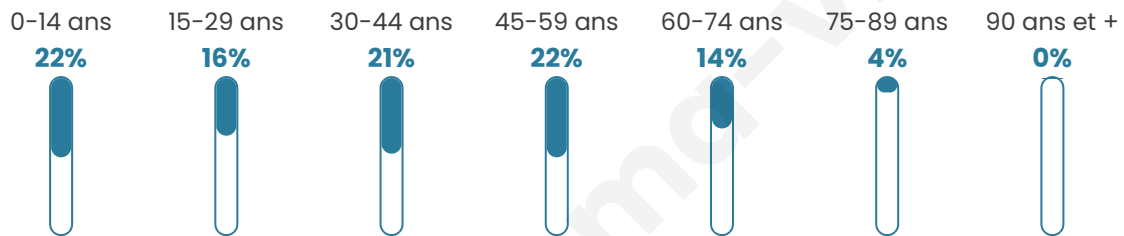

2 350

Age moyen

37 ans

Pop active

50.4%

Taux chômage

4.8%

Pop densité

261 h/km²

Revenu moyen

29 050 €/an

Evolution du nombre d'habitants

Sources : Institut national de la statistique et des études économiques (insee) selon Les dernières parutions officielles de 2024 portant sur les années 2020, 2021 et 2022.

Tranche d'âge

Activité professionnelle

Niveau de diplôme

Composition des ménages

Profils électoraux

Premier tour

	Emmanuel MACRON	30.58 %
	Marine LE PEN	23.76 %
	Jean-Luc MÉLENCHON	17.03 %
	Éric ZEMMOUR	7.06 %
	Valérie PÉCRESE	6.16 %
	Yannick JADOT	5.84 %
	Nicolas DUPONT- AIGNAN	3.00 %
	Jean LASSALLE	2.43 %
	Fabien ROUSSEL	1.78 %
	Anne HIDALGO	1.22 %
	Nathalie ARTHAUD	0.57 %
	Philippe POUTOU	0.57 %