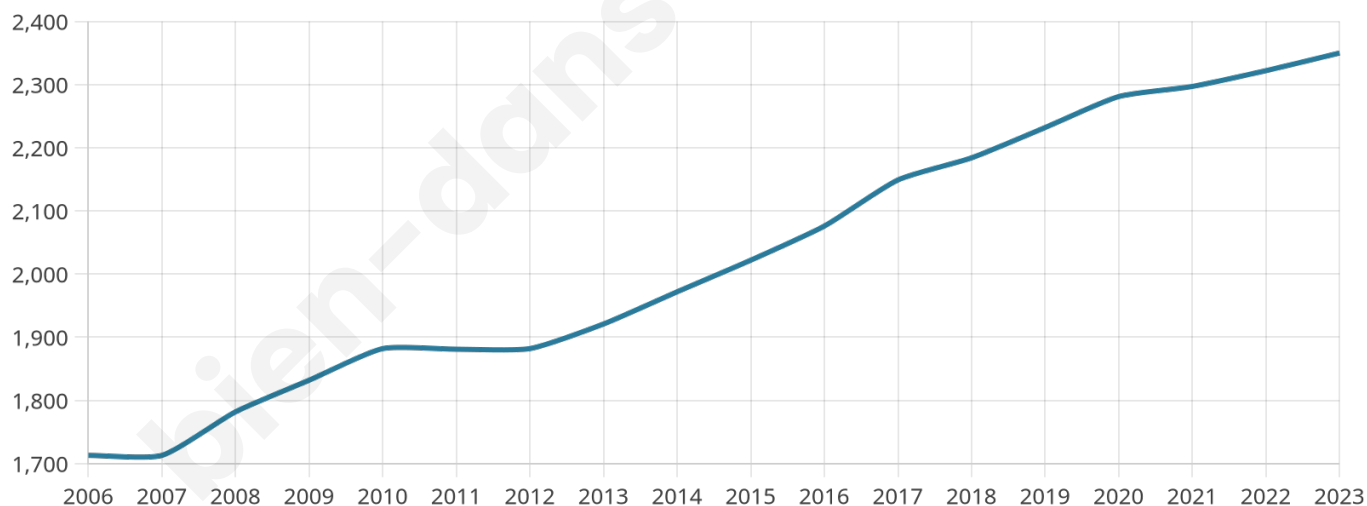

2 350

Age moyen

37 ans

Pop active

50.4%

Taux chômage

4.8%

Pop densité

261 h/km²

Revenu moyen

29 050 €/an

Evolution du nombre d'habitants

Sources : Institut national de la statistique et des études économiques (insee) selon Les dernières parutions officielles de 2024 portant sur les années 2020, 2021 et 2022.