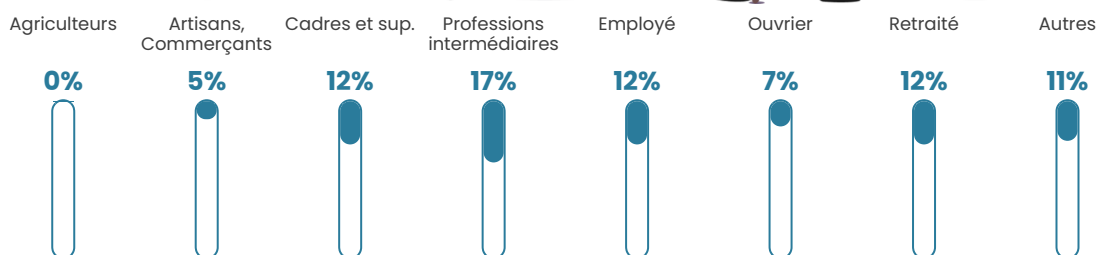

261 h/km²

Revenu moyen

29 050 €/an

Evolution du nombre d'habitants

Sources : Institut national de la statistique et des études économiques (insee) selon Les dernières parutions officielles de 2024 portant sur les années 2020, 2021 et 2022.

Tranche d'âge

Activité professionnelle

Niveau de diplôme

Composition des ménages

Profils électoraux

Premier tour

	Emmanuel MACRON	30.58 %
	Marine LE PEN	23.76 %
	Jean-Luc MÉLENCHON	17.03 %
	Éric ZEMMOUR	7.06 %
	Valérie PÉCRESE	6.16 %
	Yannick JADOT	5.84 %
	Nicolas DUPONT- AIGNAN	3.00 %
	Jean LASSALLE	2.43 %
	Fabien ROUSSEL	1.78 %
	Anne HIDALGO	1.22 %
	Nathalie ARTHAUD	0.57 %
	Philippe POUTOU	0.57 %