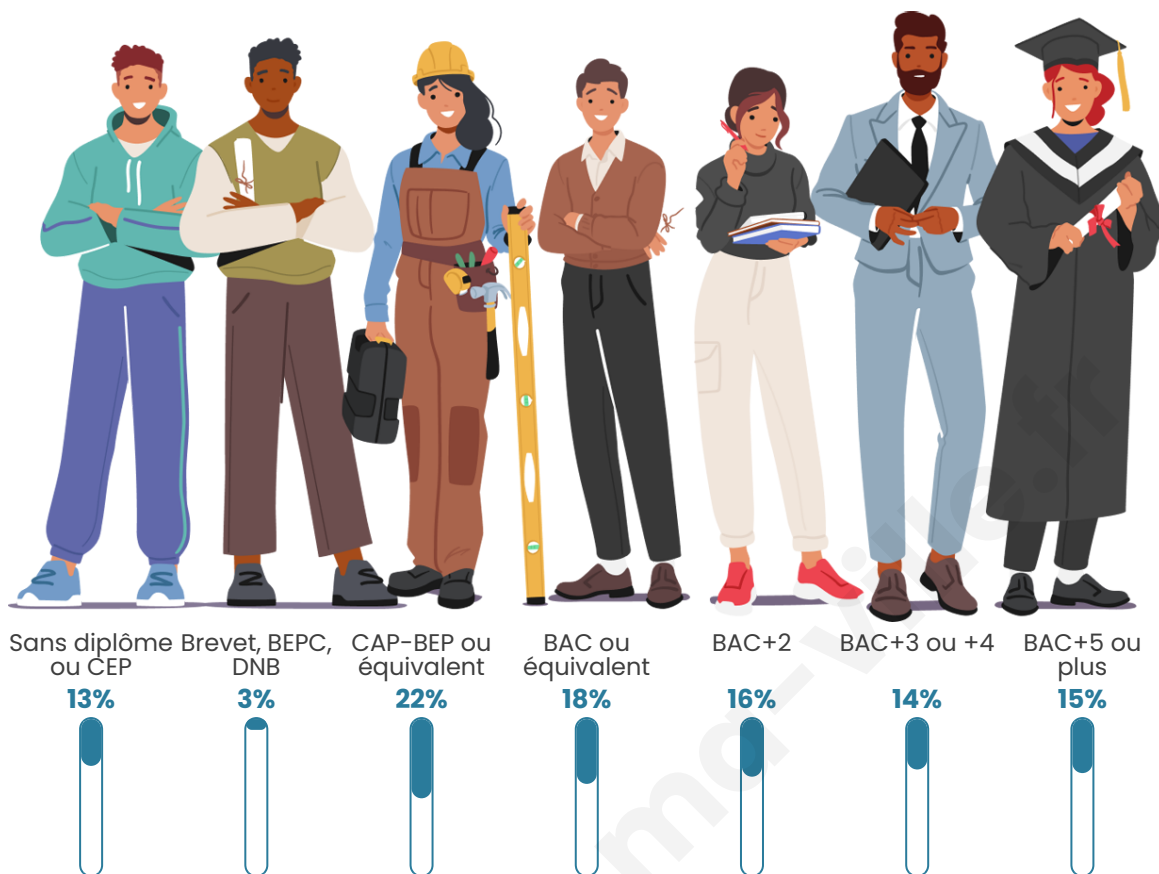

Tranche d'âge

Activité professionnelle

Niveau de diplôme

Composition des ménages

Profils électoraux

Premier tour

	Emmanuel MACRON	30.58 %
	Marine LE PEN	23.76 %
	Jean-Luc MÉLENCHON	17.03 %
	Éric ZEMMOUR	7.06 %
	Valérie PÉCRESE	6.16 %
	Yannick JADOT	5.84 %
	Nicolas DUPONT- AIGNAN	3.00 %
	Jean LASSALLE	2.43 %
	Fabien ROUSSEL	1.78 %
	Anne HIDALGO	1.22 %
	Nathalie ARTHAUD	0.57 %
	Philippe POUTOU	0.57 %