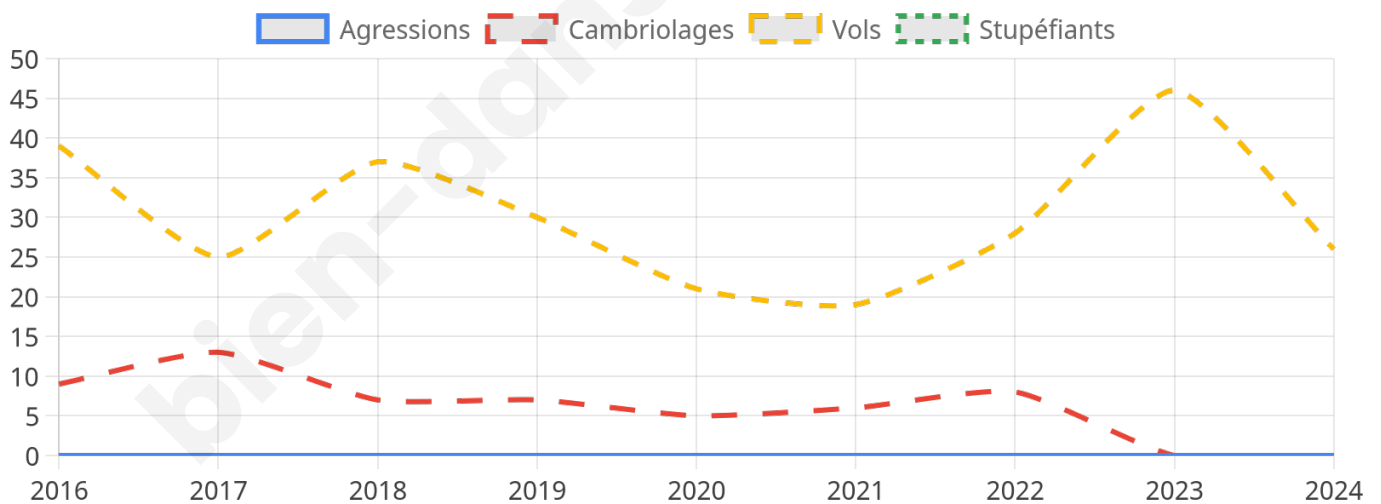

Second tour

	Emmanuel MACRON	60,36 %
	Marine LE PEN	39,64 %

1 570 inscrits

Participation : 77.39%

Votes blancs : 6.09%

Votes nuls : 1.73%

1 569 inscrits

Participation : 79.86%

Votes blancs : 1.52%

Votes nuls : 0.08%

Sécurité

Agressions physiques / sexuelles

0

Cambriolages

0

Vols / dégradations

26

Stupéfiants

0

Evolution du nombre d'infractions

Pour comparer

(en proportion du nombre d'habitants)

Sources : Bases statistiques communale, départementale et régionale de la délinquance enregistrée par la police et la gendarmerie nationales selon les dernières parutions officielles de 2025 portant sur l'année 2024 ([data.gouv](https://data.gouv.fr)).