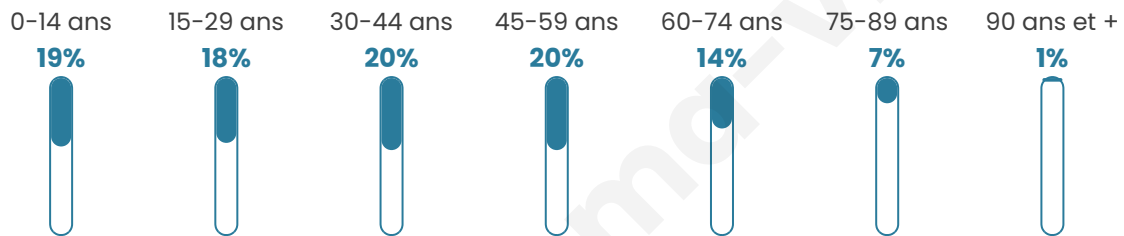

Nombre d'habitants

13 680

Age moyen

39 ans

Pop active

51.4%

Taux chômage

8%

Pop densité

2 736 h/km²

Revenu moyen

26 260 €/an

Evolution du nombre d'habitants

Sources : Institut national de la statistique et des études économiques (insee) selon Les dernières parutions officielles de 2024 portant sur les années 2020, 2021 et 2022.

Tranche d'âge

Activité professionnelle

Niveau de diplôme

Composition des ménages

Profils électoraux

Premier tour

| | | |
|---|-----------------------|---------|
|  | Emmanuel MACRON | 32.83 % |
|  | Jean-Luc MÉLENCHON | 26.21 % |
|  | Marine LE PEN | 11.78 % |
|  | Éric ZEMMOUR | 8.12 % |
|  | Valérie PÉCRESSÉ | 7.64 % |
|  | Yannick JADOT | 5.36 % |
|  | Jean LASSALLE | 2.02 % |
|  | Nicolas DUPONT-AIGNAN | 2.02 % |
|  | Fabien ROUSSEL | 1.83 % |
|  | Anne HIDALGO | 1.19 % |
|  | Philippe POUTOU | 0.65 % |
|  | Nathalie ARTHAUD | 0.35 % |