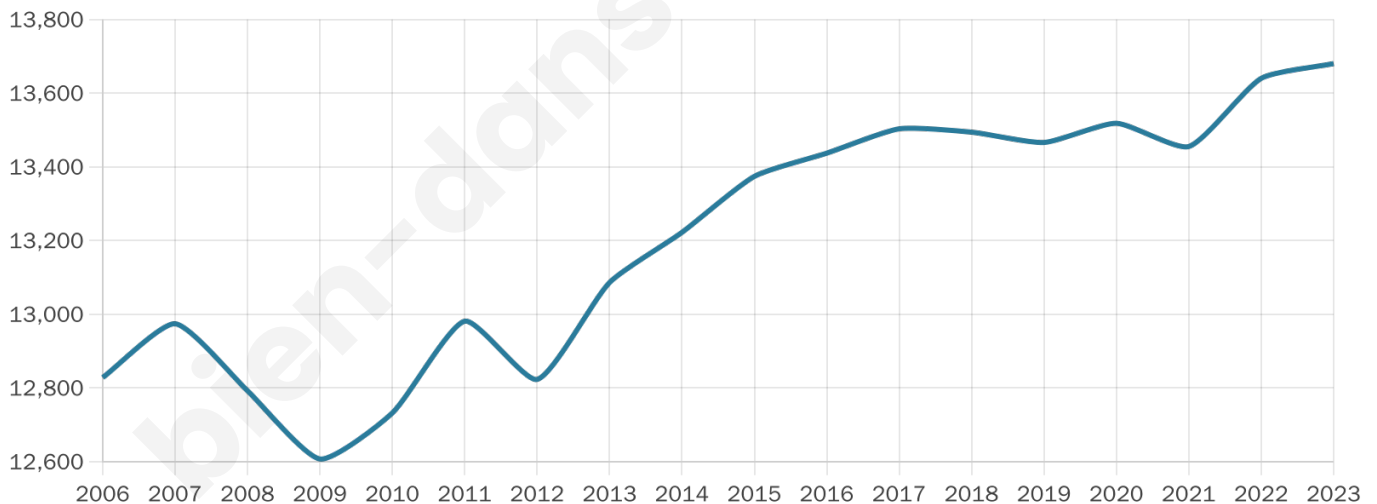

Nombre d'habitants

13 680

Age moyen

39 ans

Pop active

51.4%

Taux chômage

8%

Pop densité

2 736 h/km²

Revenu moyen

26 260 €/an

Evolution du nombre d'habitants

Sources : Institut national de la statistique et des études économiques (insee) selon Les dernières parutions officielles de 2024 portant sur les années 2020, 2021 et 2022.

Tranche d'âge

Activité professionnelle

Niveau de diplôme

Composition des ménages

Profils électoraux

Premier tour

| | | |
|---|-----------------------|---------|
|  | Emmanuel MACRON | 32.83 % |
|  | Jean-Luc MÉLENCHON | 26.21 % |
|  | Marine LE PEN | 11.78 % |
|  | Éric ZEMMOUR | 8.12 % |
|  | Valérie PÉCRESSÉ | 7.64 % |
|  | Yannick JADOT | 5.36 % |
|  | Jean LASSALLE | 2.02 % |
|  | Nicolas DUPONT-AIGNAN | 2.02 % |
|  | Fabien ROUSSEL | 1.83 % |
|  | Anne HIDALGO | 1.19 % |
|  | Philippe POUTOU | 0.65 % |
|  | Nathalie ARTHAUD | 0.35 % |