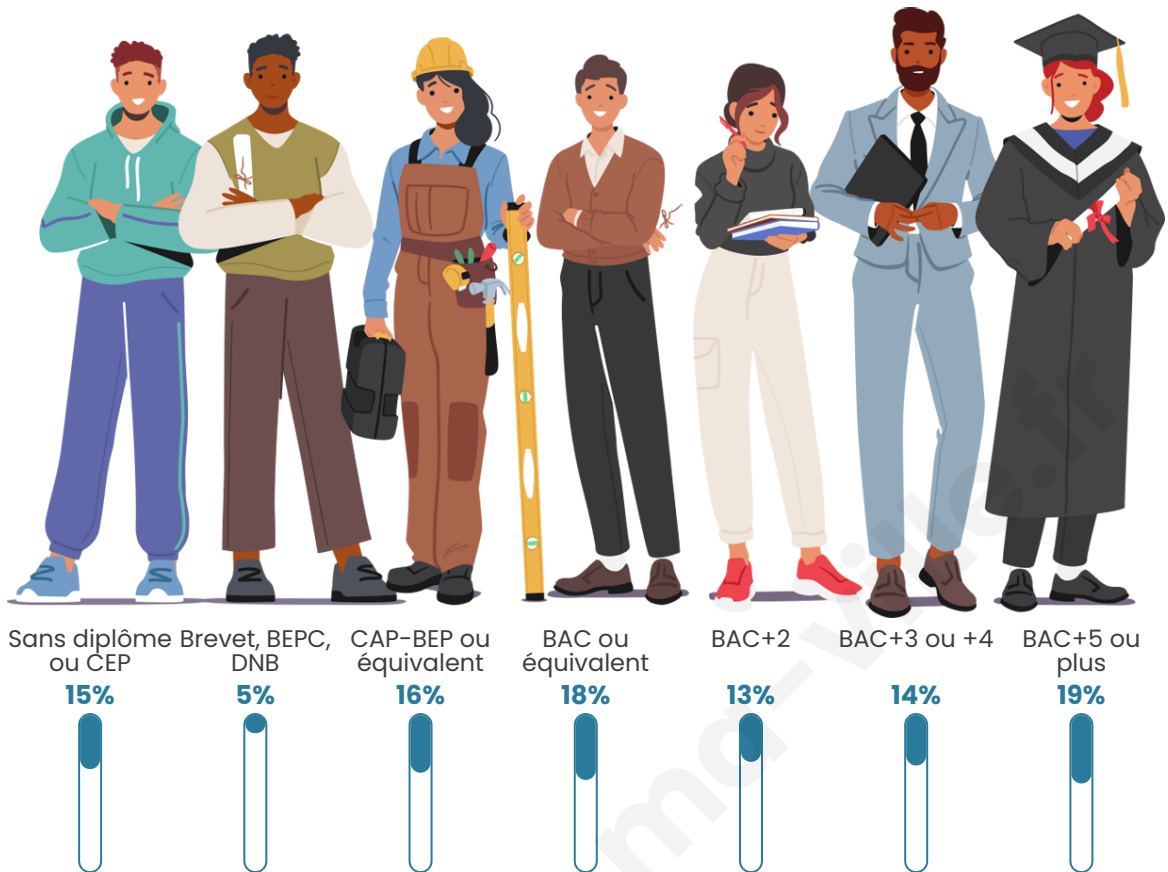

Nombre d'habitants

13 680

Age moyen

39 ans

Pop active

51.4%

Taux chômage

8%

Pop densité

2 736 h/km²

Revenu moyen

26 260 €/an

Evolution du nombre d'habitants

Sources : Institut national de la statistique et des études économiques (insee) selon Les dernières parutions officielles de 2024 portant sur les années 2020, 2021 et 2022.

Tranche d'âge

Activité professionnelle

Niveau de diplôme

Composition des ménages

Profils électoraux

Premier tour

| | | |
|---|-----------------------|---------|
|  | Emmanuel MACRON | 32.83 % |
|  | Jean-Luc MÉLENCHON | 26.21 % |
|  | Marine LE PEN | 11.78 % |
|  | Éric ZEMMOUR | 8.12 % |
|  | Valérie PÉCRESSÉ | 7.64 % |
|  | Yannick JADOT | 5.36 % |
|  | Jean LASSALLE | 2.02 % |
|  | Nicolas DUPONT-AIGNAN | 2.02 % |
|  | Fabien ROUSSEL | 1.83 % |
|  | Anne HIDALGO | 1.19 % |
|  | Philippe POUTOU | 0.65 % |
|  | Nathalie ARTHAUD | 0.35 % |