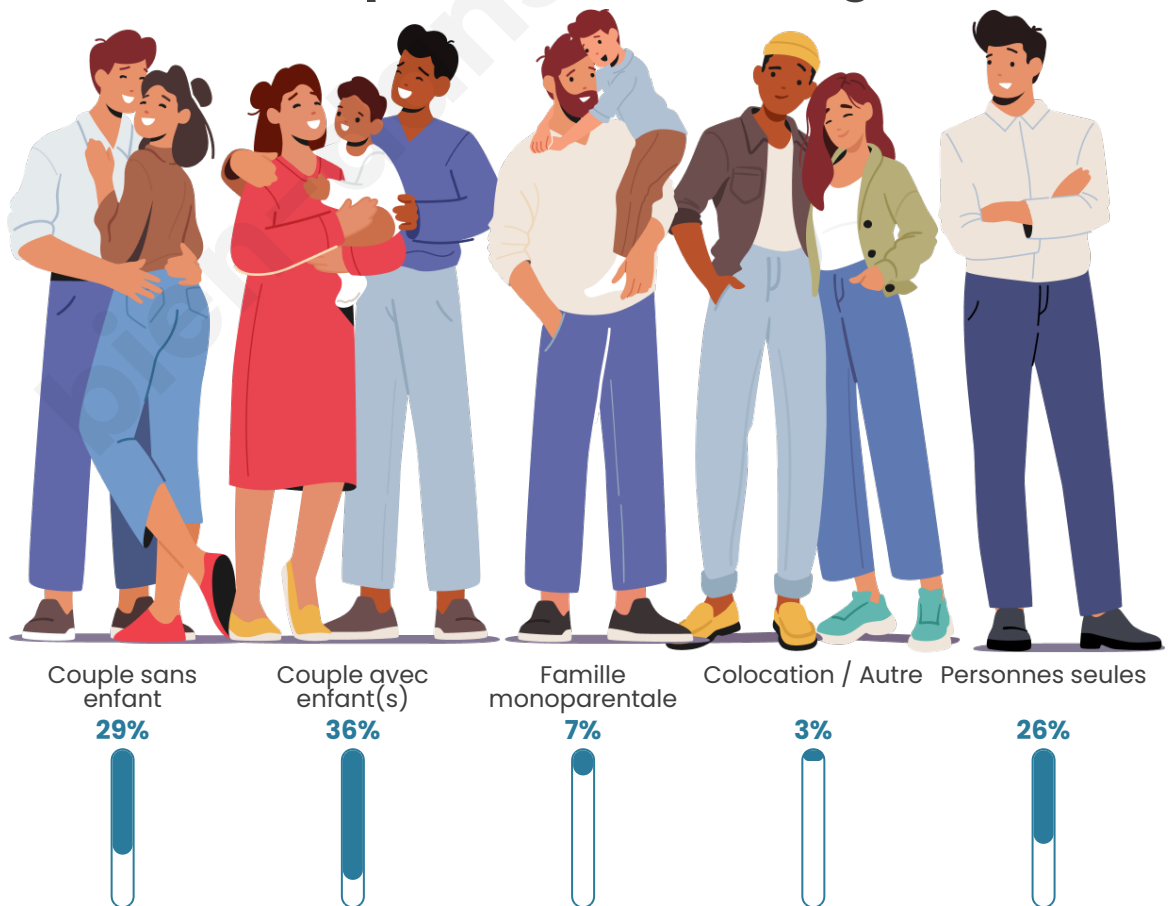

Tranche d'âge

Activité professionnelle

Niveau de diplôme

Composition des ménages

Profils électoraux

Premier tour

| | | |
|---|-----------------------|---------|
|  | Emmanuel MACRON | 32.83 % |
|  | Jean-Luc MÉLENCHON | 26.21 % |
|  | Marine LE PEN | 11.78 % |
|  | Éric ZEMMOUR | 8.12 % |
|  | Valérie PÉCRESSÉ | 7.64 % |
|  | Yannick JADOT | 5.36 % |
|  | Jean LASSALLE | 2.02 % |
|  | Nicolas DUPONT-AIGNAN | 2.02 % |
|  | Fabien ROUSSEL | 1.83 % |
|  | Anne HIDALGO | 1.19 % |
|  | Philippe POUTOU | 0.65 % |
|  | Nathalie ARTHAUD | 0.35 % |

Participation : 73.5%

Votes blancs : 6.26%

Votes nuls : 1.78%

Sécurité

Agressions physiques / sexuelles

127

Cambriolages

28