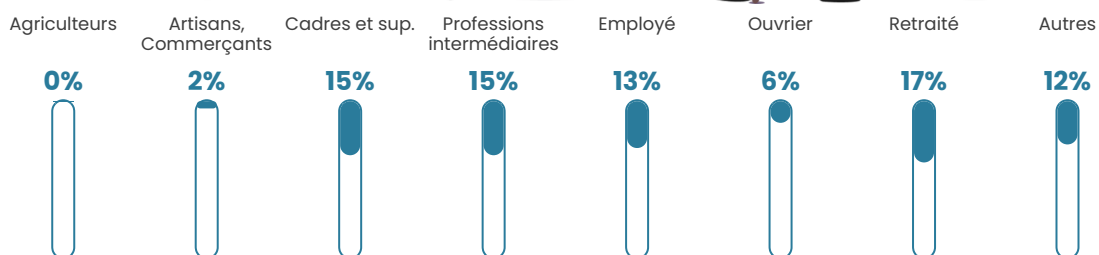

Pop densité

2 736 h/km²

Revenu moyen

26 260 €/an

Evolution du nombre d'habitants

Sources : Institut national de la statistique et des études économiques (insee) selon Les dernières parutions officielles de 2024 portant sur les années 2020, 2021 et 2022.

Tranche d'âge

Activité professionnelle

Niveau de diplôme

Composition des ménages

Profils électoraux

Premier tour

| | | |
|---|-----------------------|---------|
|  | Emmanuel MACRON | 32.83 % |
|  | Jean-Luc MÉLENCHON | 26.21 % |
|  | Marine LE PEN | 11.78 % |
|  | Éric ZEMMOUR | 8.12 % |
|  | Valérie PÉCRESSÉ | 7.64 % |
|  | Yannick JADOT | 5.36 % |
|  | Jean LASSALLE | 2.02 % |
|  | Nicolas DUPONT-AIGNAN | 2.02 % |
|  | Fabien ROUSSEL | 1.83 % |
|  | Anne HIDALGO | 1.19 % |
|  | Philippe POUTOU | 0.65 % |
|  | Nathalie ARTHAUD | 0.35 % |