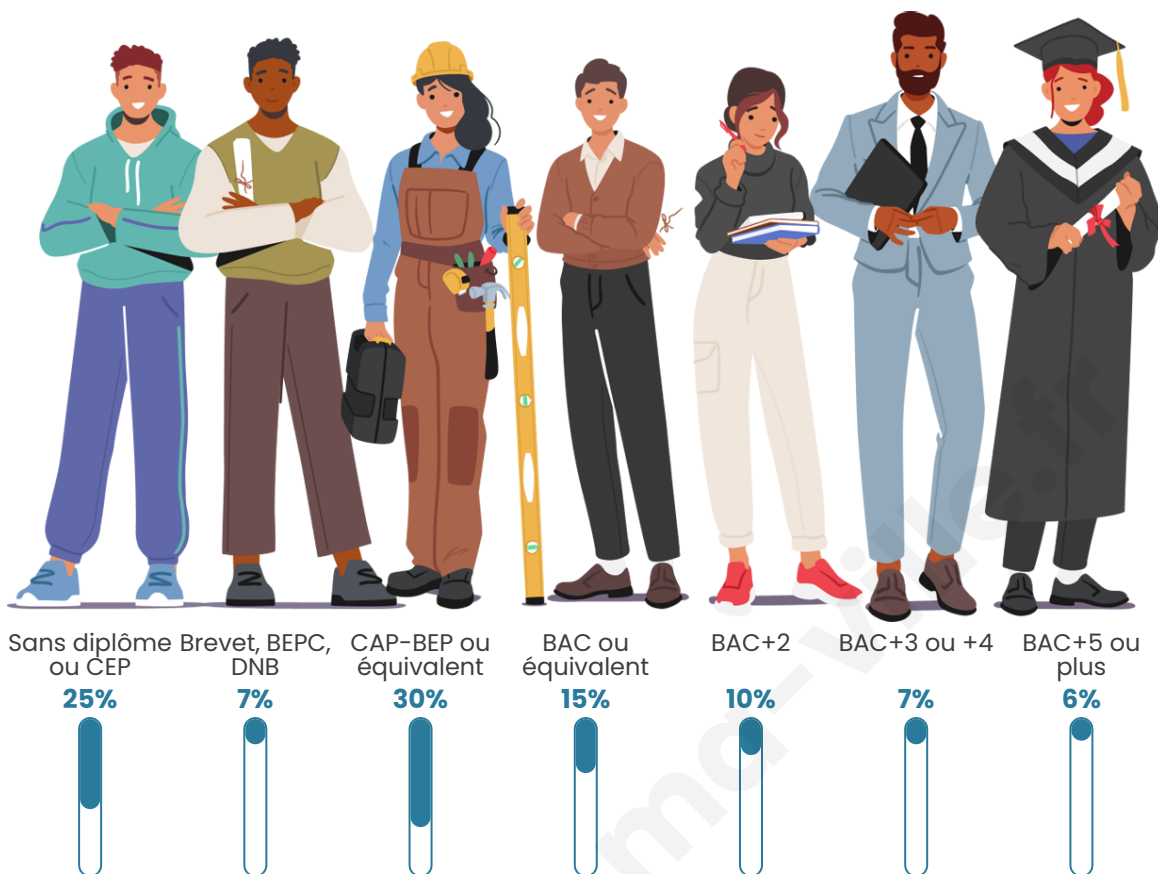

Tranche d'âge

Activité professionnelle

Niveau de diplôme

Composition des ménages

Profils électoraux

Premier tour

	Emmanuel MACRON	33.30 %
	Marine LE PEN	21.59 %
	Jean-Luc MÉLENCHON	17.82 %
	Éric ZEMMOUR	6.18 %
	Yannick JADOT	5.09 %
	Valérie PÉCRESE	4.95 %
	Jean LASSALLE	2.83 %
	Anne HIDALGO	2.42 %
	Nicolas DUPONT-AIGNAN	2.17 %
	Fabien ROUSSEL	2.15 %
	Philippe POUTOU	0.91 %
	Nathalie ARTHAUD	0.60 %