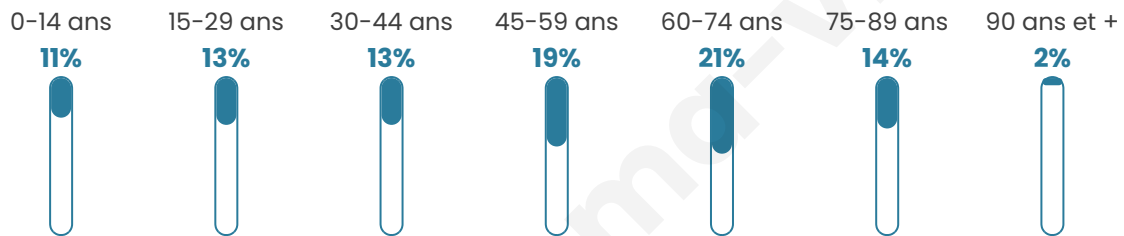

Age moyen

49 ans

Pop active

36.4%

Taux chômage

9.3%

Pop densité

414 h/km²

Revenu moyen

21 440 €/an

Evolution du nombre d'habitants

Sources : Institut national de la statistique et des études économiques (insee) selon Les dernières parutions officielles de 2024 portant sur les années 2020, 2021 et 2022.

Tranche d'âge

Activité professionnelle

Niveau de diplôme

Composition des ménages

Profils électoraux

Premier tour

	Emmanuel MACRON	33.30 %
	Marine LE PEN	21.59 %
	Jean-Luc MÉLENCHON	17.82 %
	Éric ZEMMOUR	6.18 %
	Yannick JADOT	5.09 %
	Valérie PÉCRESE	4.95 %
	Jean LASSALLE	2.83 %
	Anne HIDALGO	2.42 %
	Nicolas DUPONT-AIGNAN	2.17 %
	Fabien ROUSSEL	2.15 %
	Philippe POUTOU	0.91 %
	Nathalie ARTHAUD	0.60 %

9 878 inscrits

Participation : 72.94%

Votes blancs : 1.43%

Votes nuls : 0.65%

Second tour

	Emmanuel MACRON	62,91 %
	Marine LE PEN	37,09 %

9 877 inscrits

Participation : 72.9%