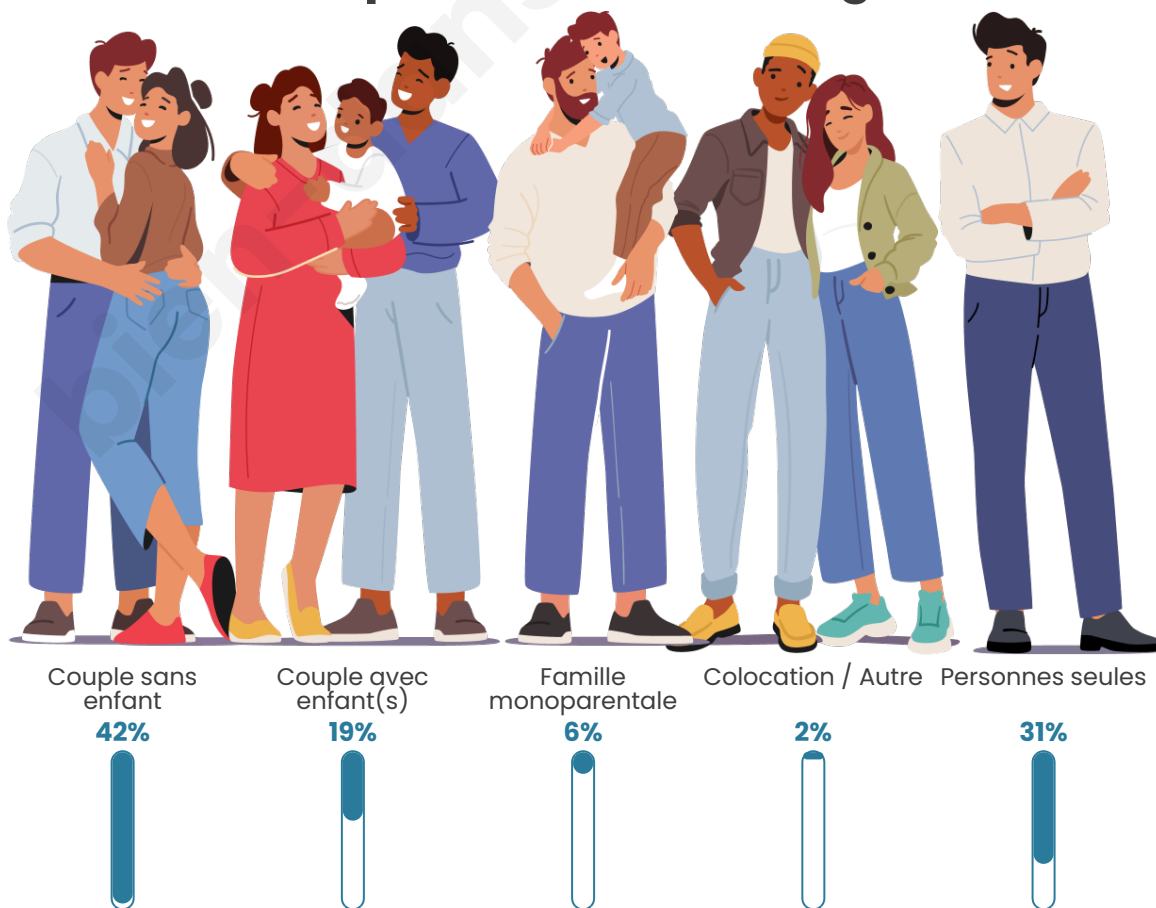

Tranche d'âge

Activité professionnelle

Niveau de diplôme

Composition des ménages

Profils électoraux

Premier tour

	Emmanuel MACRON	33.30 %
	Marine LE PEN	21.59 %
	Jean-Luc MÉLENCHON	17.82 %
	Éric ZEMMOUR	6.18 %
	Yannick JADOT	5.09 %
	Valérie PÉCRESE	4.95 %
	Jean LASSALLE	2.83 %
	Anne HIDALGO	2.42 %
	Nicolas DUPONT-AIGNAN	2.17 %
	Fabien ROUSSEL	2.15 %
	Philippe POUTOU	0.91 %
	Nathalie ARTHAUD	0.60 %