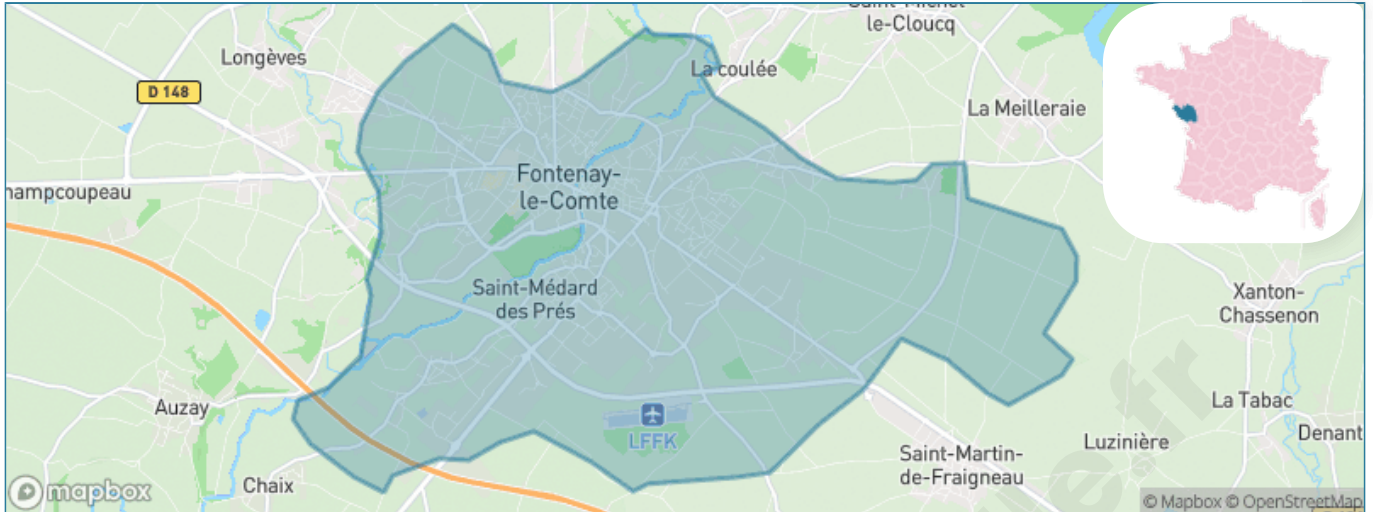

Version web

Ville de Fontenay-le-Comte

Présenté par

BIEN dans ma **VILLE** 

Sommaire

Situation géographique	3
Statistiques sur la population	4
Evolution du nombre d'habitants	4
Tranche d'âge	5
0-14 ans	5
15-29 ans	5
30-44 ans	5
45-59 ans	5
60-74 ans	5
75-89 ans	5
90 ans et +	5
Activité professionnelle	5
Agriculteurs	5
Artisans, Commerçants	5
Cadres et sup.	5
Professions intermédiaires	5
Employé	5
Ouvrier	5
Retraité	5
Autres	5
Niveau de diplôme	6
Sans diplôme ou CEP	6
Brevet, BEPC, DNB	6
CAP-BEP ou équivalent	6
BAC ou équivalent	6
BAC+2	6
BAC+3 ou +4	6
BAC+5 ou plus	6
Composition des ménages	6
Couple sans enfant	6
Couple avec enfant(s)	6
Famille monoparentale	6
Colocation / Autre	6
Personnes seules	6
Profil électoraux	7
Premier tour	7
Sécurité	8
Evolution du nombre d'infractions	8
Pour comparer	9
Services à la population	10
Commerce	10
Éducation	10
Villes autour de Fontenay-le-Comte	11
Avis sur la ville de Fontenay-le-Comte	12
Moyenne par critère	12
Villes autour de Fontenay-le-Comte	12
Répartition des avis par note	12
Répartition des avis par note	12

Situation géographique

i Informations clés

- **Région** : Pays de la Loire
- **Département** : Vendée
- **Code postal** : 85200
- **Superficie** : 34 km²

Statistiques sur la population

Nombre d'habitants

14 059