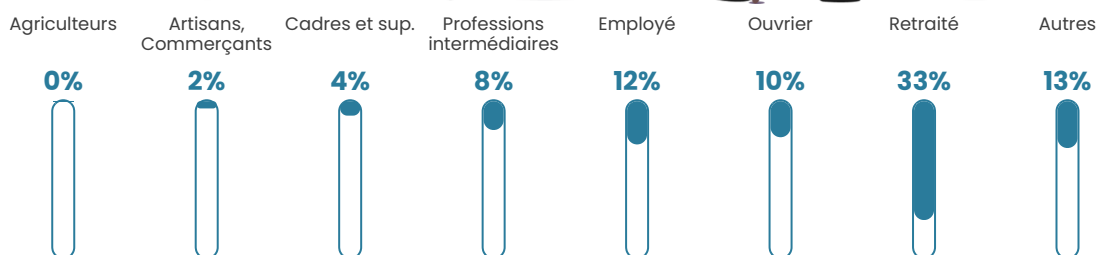

Revenu moyen

21 440 €/an

Evolution du nombre d'habitants

Sources : Institut national de la statistique et des études économiques (insee) selon Les dernières parutions officielles de 2024 portant sur les années 2020, 2021 et 2022.

Tranche d'âge

Activité professionnelle

Niveau de diplôme

Composition des ménages

Profils électoraux

Premier tour

	Emmanuel MACRON	33.30 %
	Marine LE PEN	21.59 %
	Jean-Luc MÉLENCHON	17.82 %
	Éric ZEMMOUR	6.18 %
	Yannick JADOT	5.09 %
	Valérie PÉCRESE	4.95 %
	Jean LASSALLE	2.83 %
	Anne HIDALGO	2.42 %
	Nicolas DUPONT-AIGNAN	2.17 %
	Fabien ROUSSEL	2.15 %
	Philippe POUTOU	0.91 %
	Nathalie ARTHAUD	0.60 %