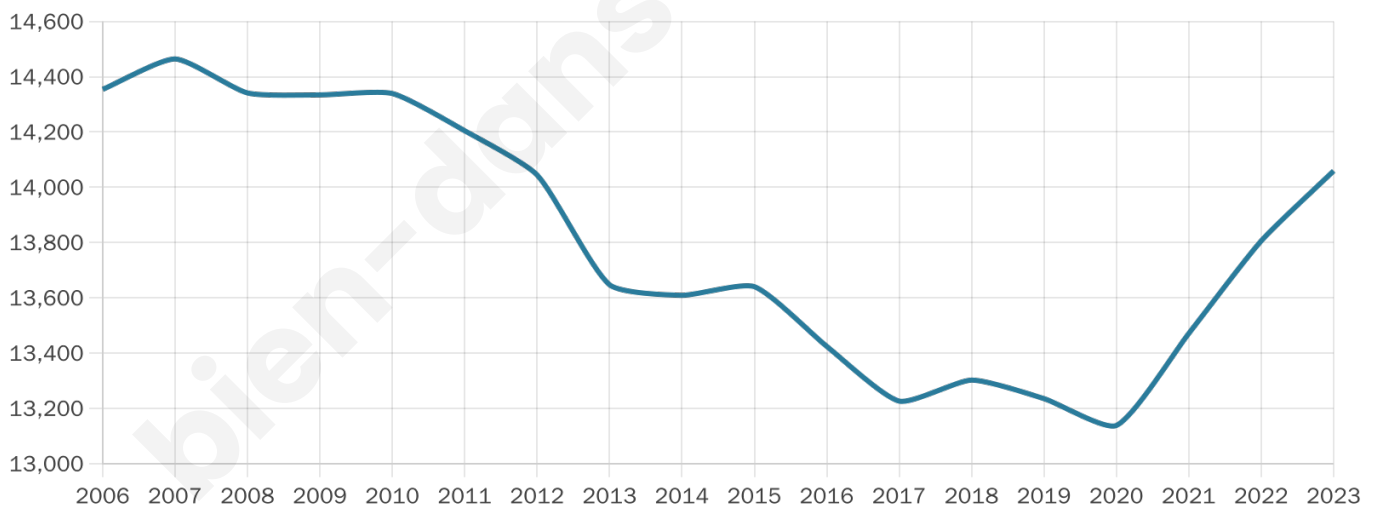

Age moyen

49 ans

Pop active

36.4%

Taux chômage

9.3%

Pop densité

414 h/km²

Revenu moyen

21 440 €/an

Evolution du nombre d'habitants

Sources : Institut national de la statistique et des études économiques (insee) selon Les dernières parutions officielles de 2024 portant sur les années 2020, 2021 et 2022.