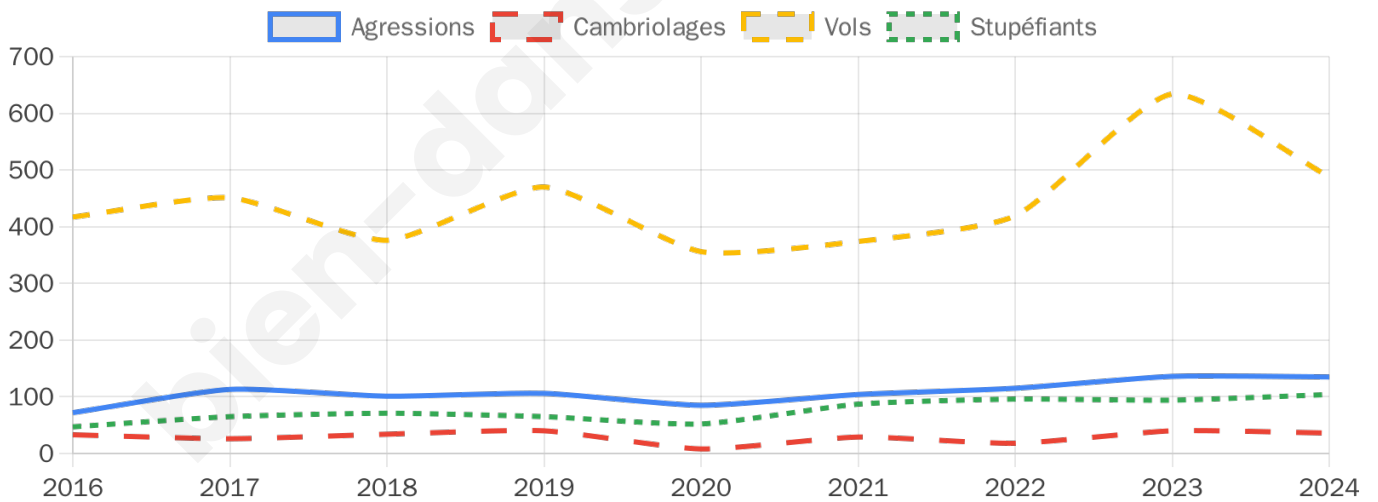

Sécurité

Agressions physiques / sexuelles

135

Cambriolages

36

Vols / dégradations

488

Stupéfiants

104

Evolution du nombre d'infractions