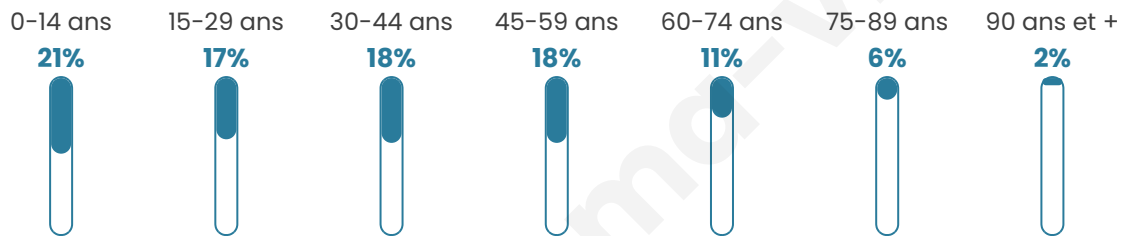

2 219

Age moyen

38 ans

Pop active

47.5%

Taux chômage

6.7%

Pop densité

222 h/km²

Revenu moyen

25 530 €/an

Evolution du nombre d'habitants

Sources : Institut national de la statistique et des études économiques (insee) selon Les dernières parutions officielles de 2024 portant sur les années 2020, 2021 et 2022.

Tranche d'âge

Activité professionnelle

Niveau de diplôme

Composition des ménages

Profils électoraux

Premier tour

	Marine LE PEN	30.71 %
	Jean-Luc MÉLENCHON	27.92 %
	Emmanuel MACRON	18.10 %
	Éric ZEMMOUR	8.07 %
	Valérie PÉCRESSE	4.76 %
	Fabien ROUSSEL	3.00 %
	Yannick JADOT	2.28 %
	Jean LASSALLE	1.76 %
	Nicolas DUPONT-AIGNAN	1.65 %
	Anne HIDALGO	0.93 %
	Philippe POUTOU	0.52 %
	Nathalie ARTHAUD	0.31 %