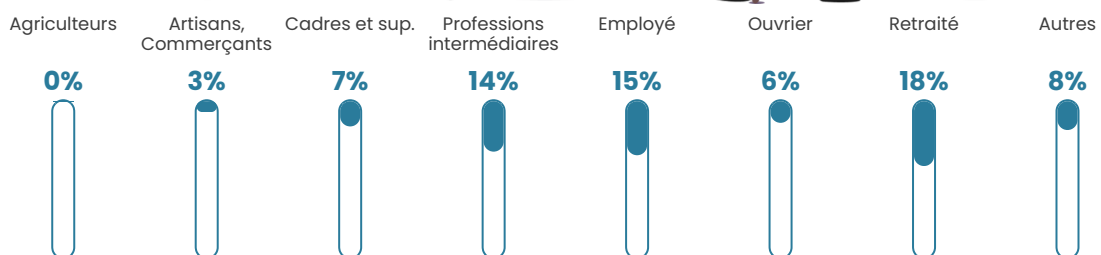

222 h/km²

Revenu moyen

25 530 €/an

Evolution du nombre d'habitants

Sources : Institut national de la statistique et des études économiques (insee) selon Les dernières parutions officielles de 2024 portant sur les années 2020, 2021 et 2022.

Tranche d'âge

Activité professionnelle

Niveau de diplôme

Composition des ménages

Profils électoraux

Premier tour

	Marine LE PEN	30.71 %
	Jean-Luc MÉLENCHON	27.92 %
	Emmanuel MACRON	18.10 %
	Éric ZEMMOUR	8.07 %
	Valérie PÉCRESSE	4.76 %
	Fabien ROUSSEL	3.00 %
	Yannick JADOT	2.28 %
	Jean LASSALLE	1.76 %
	Nicolas DUPONT-AIGNAN	1.65 %
	Anne HIDALGO	0.93 %
	Philippe POUTOU	0.52 %
	Nathalie ARTHAUD	0.31 %