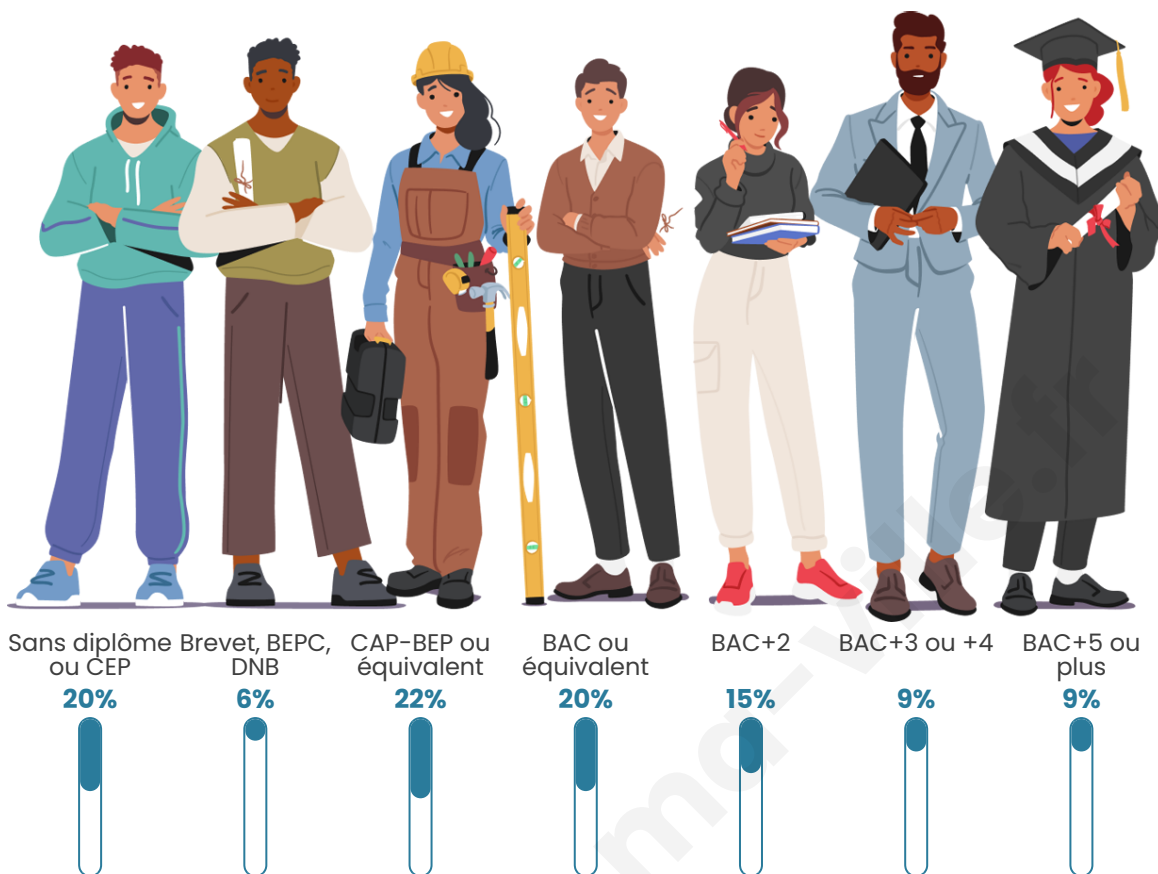

2 219

Age moyen

38 ans

Pop active

47.5%

Taux chômage

6.7%

Pop densité

Tranche d'âge

Activité professionnelle

Niveau de diplôme

Composition des ménages

Profils électoraux

Premier tour

	Marine LE PEN	30.71 %
	Jean-Luc MÉLENCHON	27.92 %
	Emmanuel MACRON	18.10 %
	Éric ZEMMOUR	8.07 %
	Valérie PÉCRESSE	4.76 %
	Fabien ROUSSEL	3.00 %
	Yannick JADOT	2.28 %
	Jean LASSALLE	1.76 %
	Nicolas DUPONT-AIGNAN	1.65 %
	Anne HIDALGO	0.93 %
	Philippe POUTOU	0.52 %
	Nathalie ARTHAUD	0.31 %