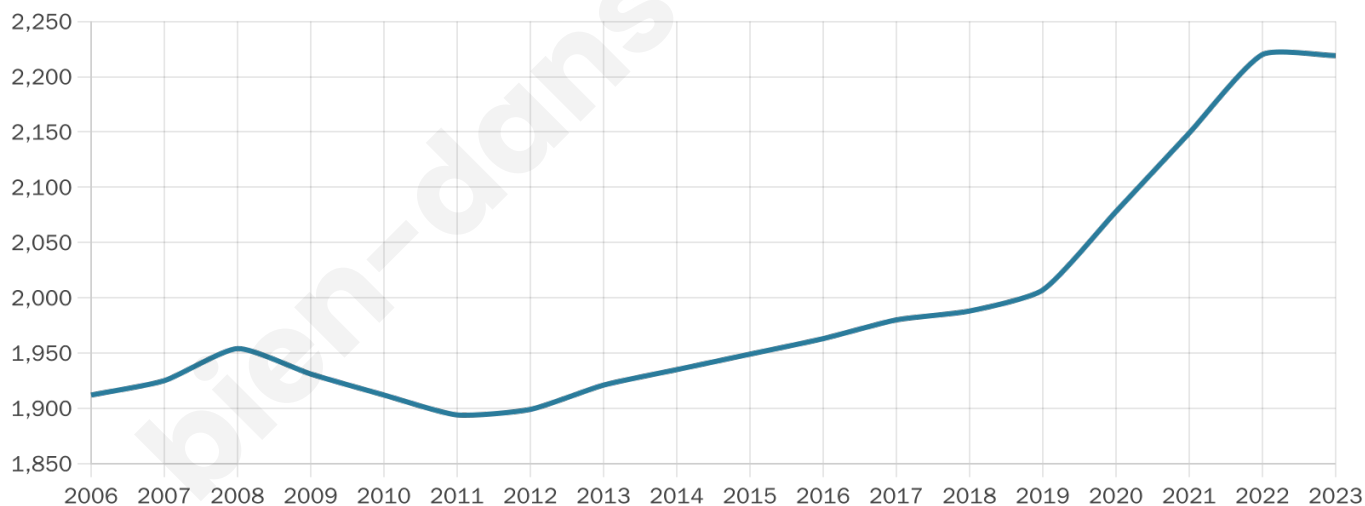

2 219

Age moyen

38 ans

Pop active

47.5%

Taux chômage

6.7%

Pop densité

222 h/km²

Revenu moyen

25 530 €/an

Evolution du nombre d'habitants

Sources : Institut national de la statistique et des études économiques (insee) selon Les dernières parutions officielles de 2024 portant sur les années 2020, 2021 et 2022.