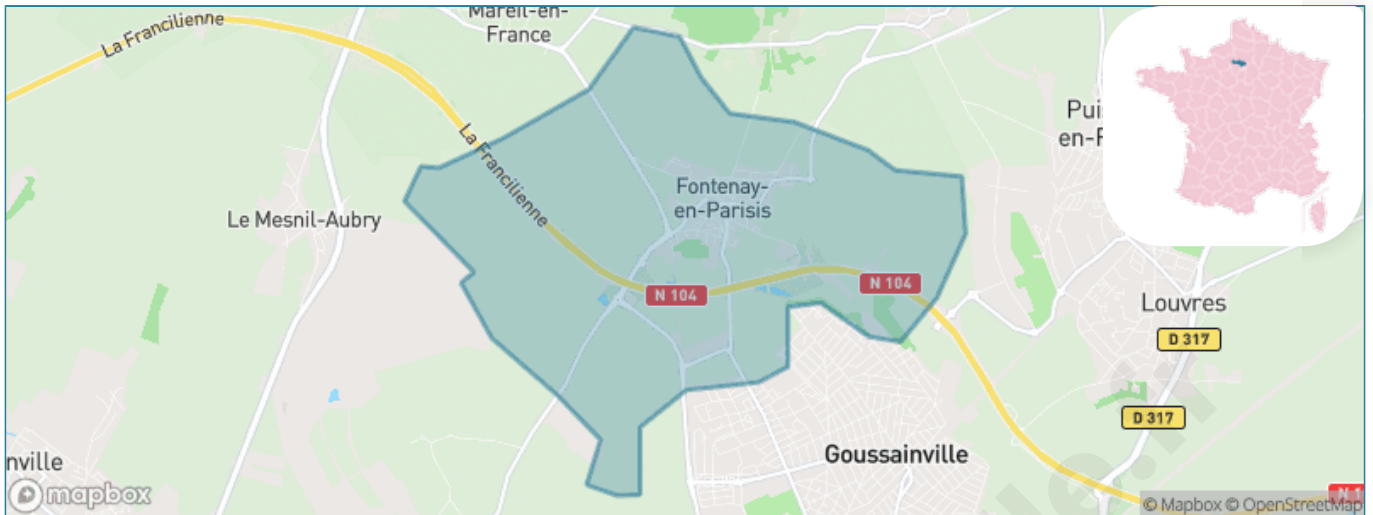

Situation géographique

i Informations clés

- **Région :** Île-de-France
- **Département :** Val-d'oise
- **Code postal :** 95190
- **Superficie :** 10 km²

Statistiques sur la population

Nombre d'habitants