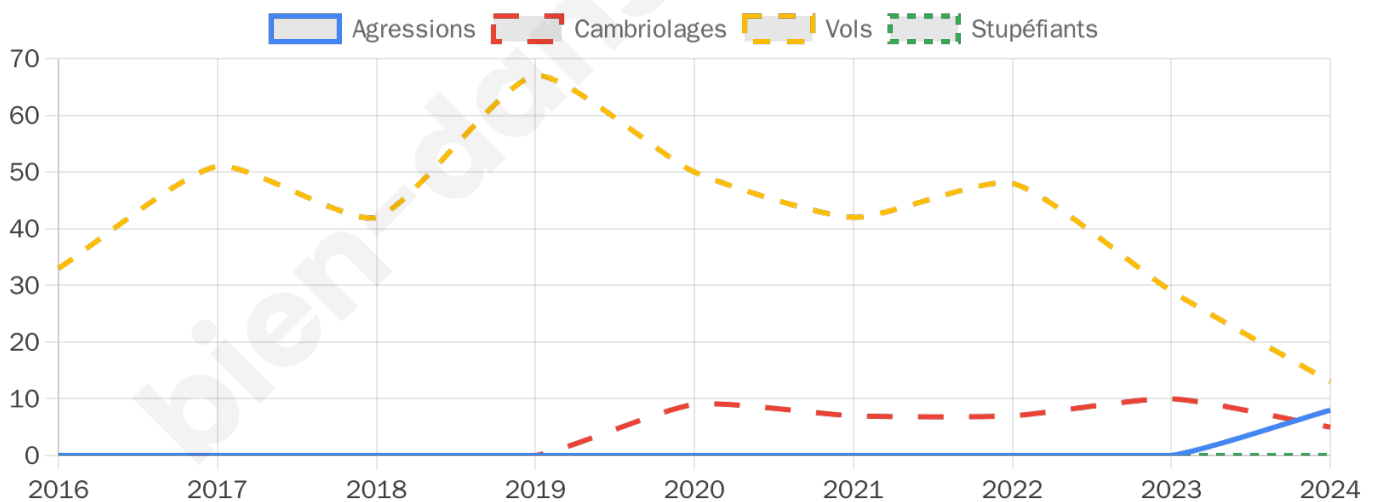

1 220 inscrits

Participation : 80.98%

Votes blancs : 1.72%

Votes nuls : 0.40%

Second tour

	Emmanuel MACRON	47,73 %
	Marine LE PEN	52,27 %

1 220 inscrits

Participation : 75.66%

Votes blancs : 7.37%

Votes nuls : 2.06%

Sécurité

Agressions physiques / sexuelles

8

Cambriolages

5

Vols / dégradations

13

Stupéfiants

0

Evolution du nombre d'infractions

Pour comparer

(en proportion du nombre d'habitants)

Sources : Bases statistiques communale, départementale et régionale de la délinquance enregistrée par la police et la gendarmerie nationales selon les dernières parutions officielles de 2025 portant sur l'année 2024 ([data.gouv](https://data.gouv.fr)).