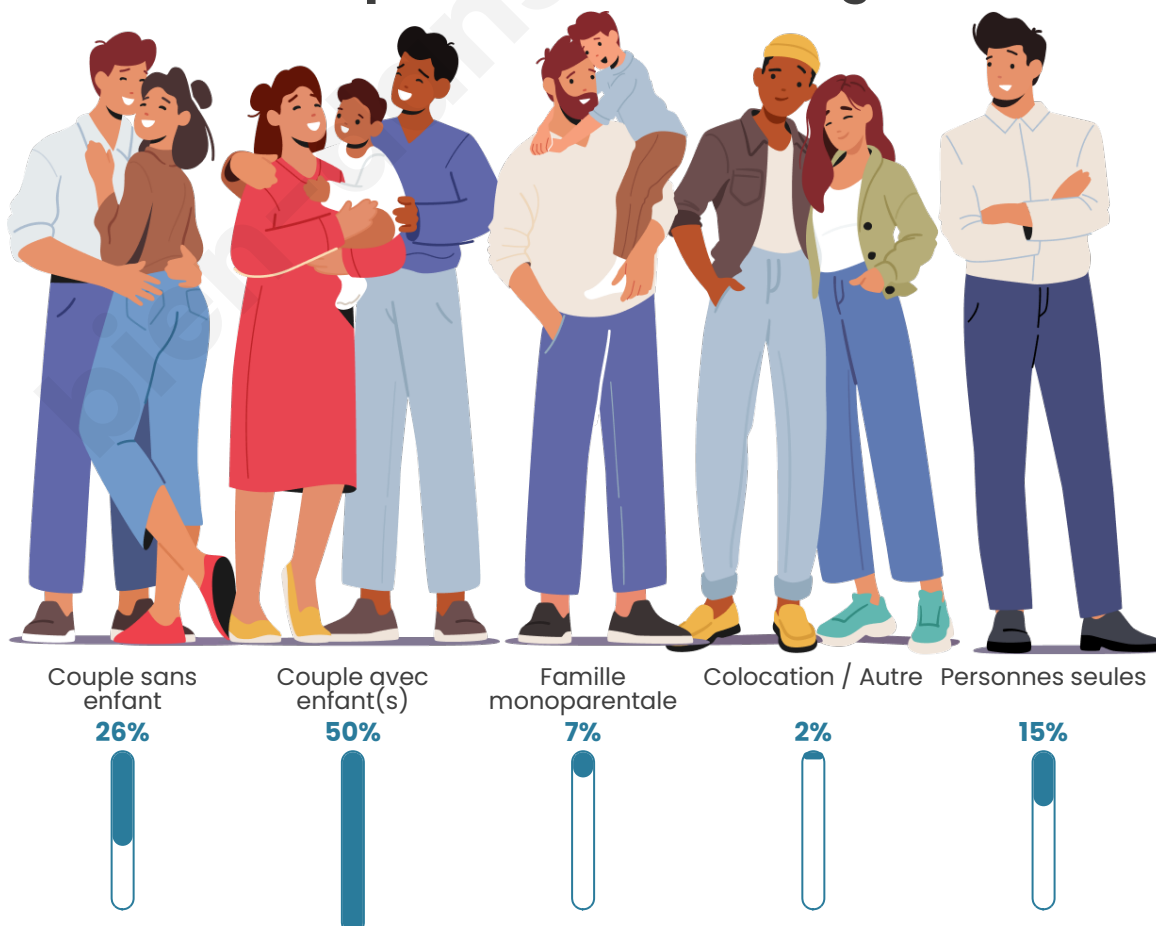

Tranche d'âge

Activité professionnelle

Niveau de diplôme

Composition des ménages

Profils électoraux

Premier tour

	Marine LE PEN	30.71 %
	Jean-Luc MÉLENCHON	27.92 %
	Emmanuel MACRON	18.10 %
	Éric ZEMMOUR	8.07 %
	Valérie PÉCRESSE	4.76 %
	Fabien ROUSSEL	3.00 %
	Yannick JADOT	2.28 %
	Jean LASSALLE	1.76 %
	Nicolas DUPONT-AIGNAN	1.65 %
	Anne HIDALGO	0.93 %
	Philippe POUTOU	0.52 %
	Nathalie ARTHAUD	0.31 %