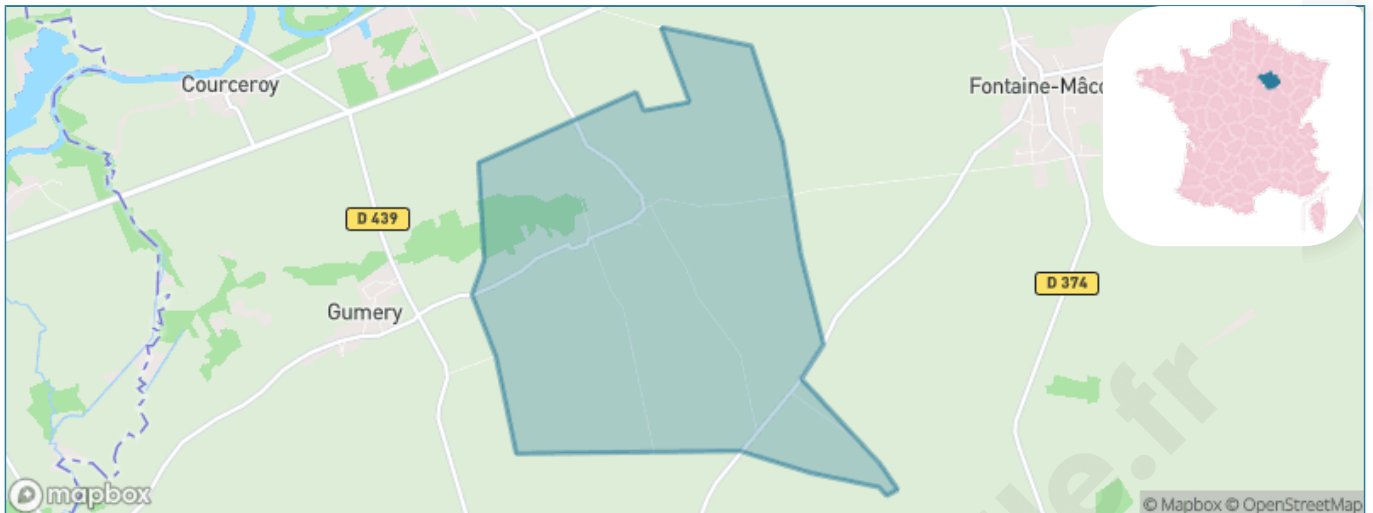

Version web

Ville de Fontenay-de-Bossery

Présenté par

BIEN dans ma **VILLE** 

Sommaire

Situation géographique	3
Statistiques sur la population	4
Evolution du nombre d'habitants	4
Tranche d'âge	5
0-14 ans	5
15-29 ans	5
30-44 ans	5
45-59 ans	5
60-74 ans	5
75-89 ans	5
90 ans et +	5
Activité professionnelle	5
Agriculteurs	5
Artisans, Commerçants	5
Cadres et sup.	5
Professions intermédiaires	5
Employé	5
Ouvrier	5
Retraité	5
Autres	5
Niveau de diplôme	6
Sans diplôme ou CEP	6
Brevet, BEPC, DNB	6
CAP-BEP ou équivalent	6
BAC ou équivalent	6
BAC+2	6
BAC+3 ou +4	6
BAC+5 ou plus	6
Composition des ménages	6
Couple sans enfant	6
Couple avec enfant(s)	6
Famille monoparentale	6
Colocation / Autre	6
Personnes seules	6
Profils électoraux	7
Premier tour	7
Sécurité	8
Evolution du nombre d'infractions	8
Pour comparer	9
Services à la population	10
Commerce	10
Éducation	10
Villes autour de Fontenay-de-Bossery	12

Situation géographique

i Informations clés

- **Région** : Grand Est
- **Département** : Aube
- **Code postal** : 10400
- **Superficie** : 8 km²

Statistiques sur la population

Nombre d'habitants

70

Age moyen