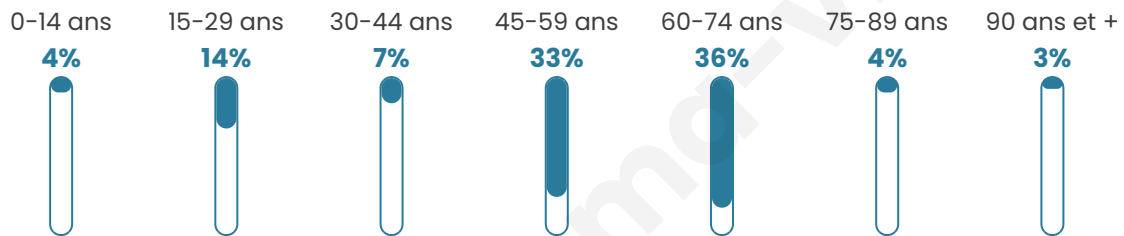

52 ans

Pop active

50%

Taux chômage

2%

Pop densité

9 h/km²

Revenu moyen

NC

Evolution du nombre d'habitants

Sources : Institut national de la statistique et des études économiques (insee) selon Les dernières parutions officielles de 2024 portant sur les années 2020, 2021 et 2022.

Tranche d'âge

Activité professionnelle

Niveau de diplôme

Composition des ménages

Profils électoraux

Premier tour

	Marine LE PEN	49.15 %
	Emmanuel MACRON	23.73 %
	Valérie PÉCRESE	18.64 %
	Éric ZEMMOUR	3.39 %
	Jean LASSALLE	1.69 %
	Anne HIDALGO	1.69 %
	Nicolas DUPONT- AIGNAN	1.69 %
	Nathalie ARTHAUD	0.00 %
	Fabien ROUSSEL	0.00 %
	Jean-Luc MÉLENCHON	0.00 %
	Yannick JADOT	0.00 %
	Philippe POUTOU	0.00 %