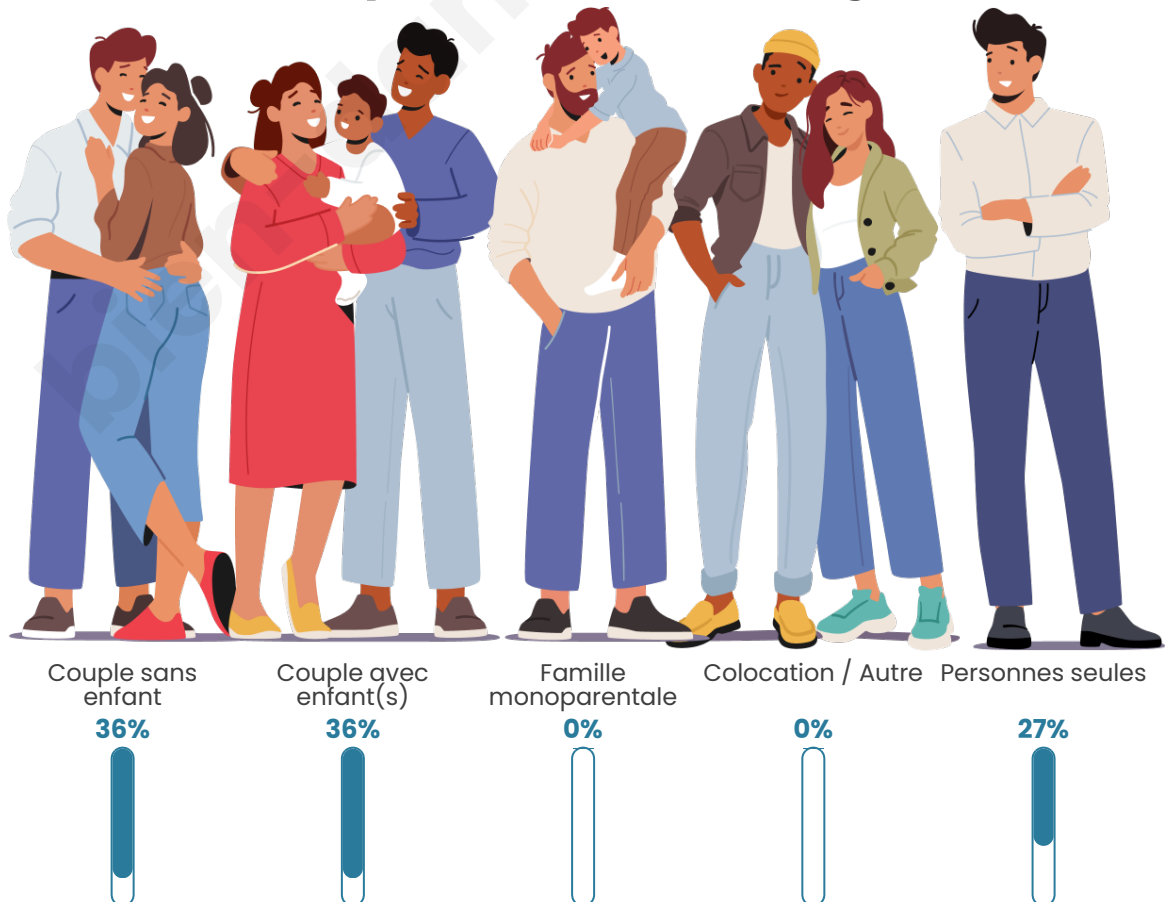

Tranche d'âge

Activité professionnelle

Niveau de diplôme

Composition des ménages

Profils électoraux

Premier tour

	Marine LE PEN	49.15 %
	Emmanuel MACRON	23.73 %
	Valérie PÉCRESE	18.64 %
	Éric ZEMMOUR	3.39 %
	Jean LASSALLE	1.69 %
	Anne HIDALGO	1.69 %
	Nicolas DUPONT- AIGNAN	1.69 %
	Nathalie ARTHAUD	0.00 %
	Fabien ROUSSEL	0.00 %
	Jean-Luc MÉLENCHON	0.00 %
	Yannick JADOT	0.00 %
	Philippe POUTOU	0.00 %