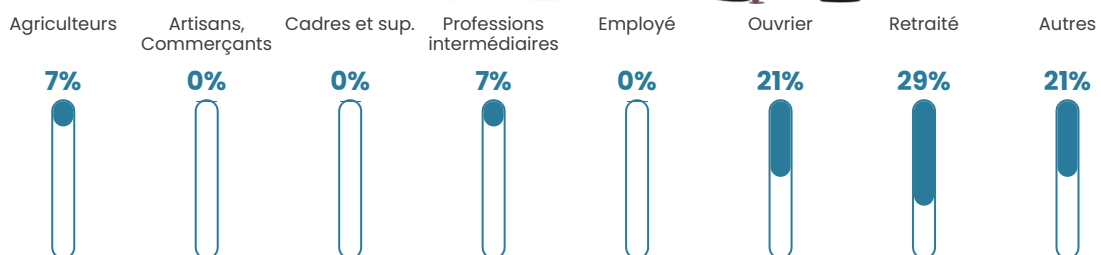

52 ans

Pop active

50%

Taux chômage

2%

Pop densité

9 h/km²

Revenu moyen

NC

Evolution du nombre d'habitants

Sources : Institut national de la statistique et des études économiques (insee) selon Les dernières parutions officielles de 2024 portant sur les années 2020, 2021 et 2022.

Tranche d'âge

Activité professionnelle

Niveau de diplôme

Composition des ménages

Profils électoraux

Premier tour

	Marine LE PEN	49.15 %
	Emmanuel MACRON	23.73 %
	Valérie PÉCRESE	18.64 %
	Éric ZEMMOUR	3.39 %
	Jean LASSALLE	1.69 %
	Anne HIDALGO	1.69 %
	Nicolas DUPONT- AIGNAN	1.69 %
	Nathalie ARTHAUD	0.00 %
	Fabien ROUSSEL	0.00 %
	Jean-Luc MÉLENCHON	0.00 %
	Yannick JADOT	0.00 %
	Philippe POUTOU	0.00 %