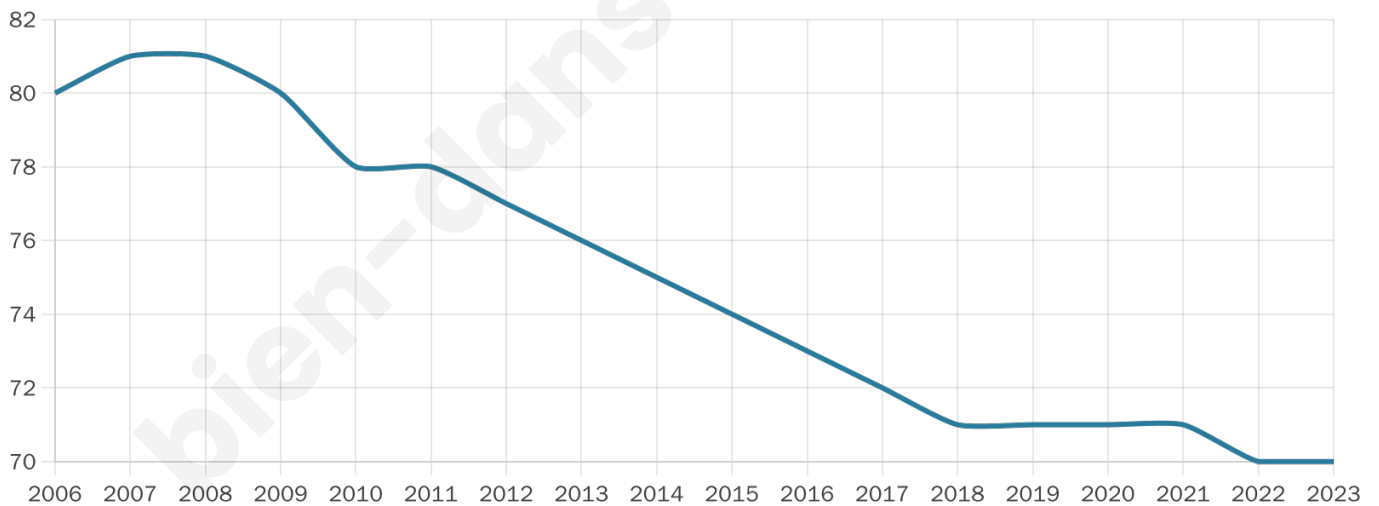

52 ans

Pop active

50%

Taux chômage

2%

Pop densité

9 h/km²

Revenu moyen

NC

Evolution du nombre d'habitants

Sources : Institut national de la statistique et des études économiques (insee) selon Les dernières parutions officielles de 2024 portant sur les années 2020, 2021 et 2022.