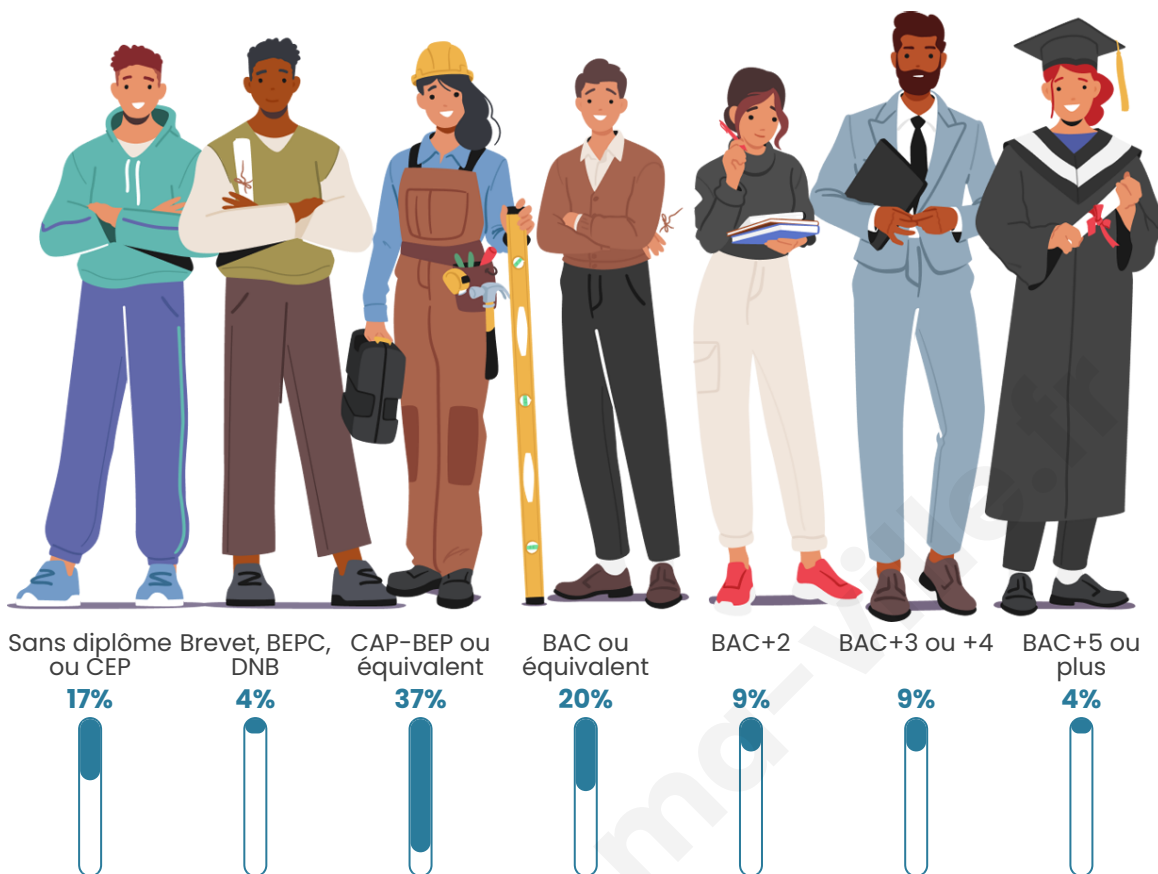

473

Age moyen

45 ans

Pop active

53.7%

Taux chômage

1.7%

Pop densité

Tranche d'âge

Activité professionnelle

Niveau de diplôme

Composition des ménages

Profils électoraux

Premier tour

	Marine LE PEN	28.73 %
	Emmanuel MACRON	28.06 %
	Jean-Luc MÉLENCHON	12.25 %
	Valérie PÉCRESSE	11.80 %
	Éric ZEMMOUR	7.35 %
	Yannick JADOT	3.34 %
	Fabien ROUSSEL	2.23 %
	Jean LASSALLE	2.23 %
	Nicolas DUPONT-AIGNAN	1.56 %
	Anne HIDALGO	1.34 %
	Philippe POUTOU	0.89 %
	Nathalie ARTHAUD	0.22 %