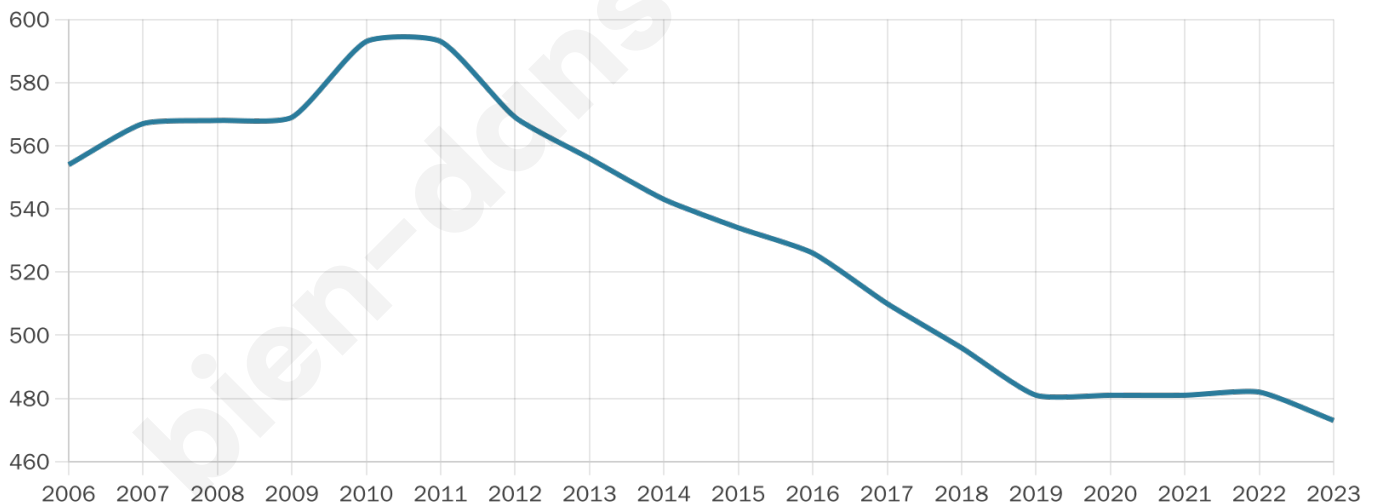

473

Age moyen

45 ans

Pop active

53.7%

Taux chômage

1.7%

Pop densité

23 h/km²

Revenu moyen

22 340 €/an

Evolution du nombre d'habitants

Sources : Institut national de la statistique et des études économiques (insee) selon Les dernières parutions officielles de 2024 portant sur les années 2020, 2021 et 2022.