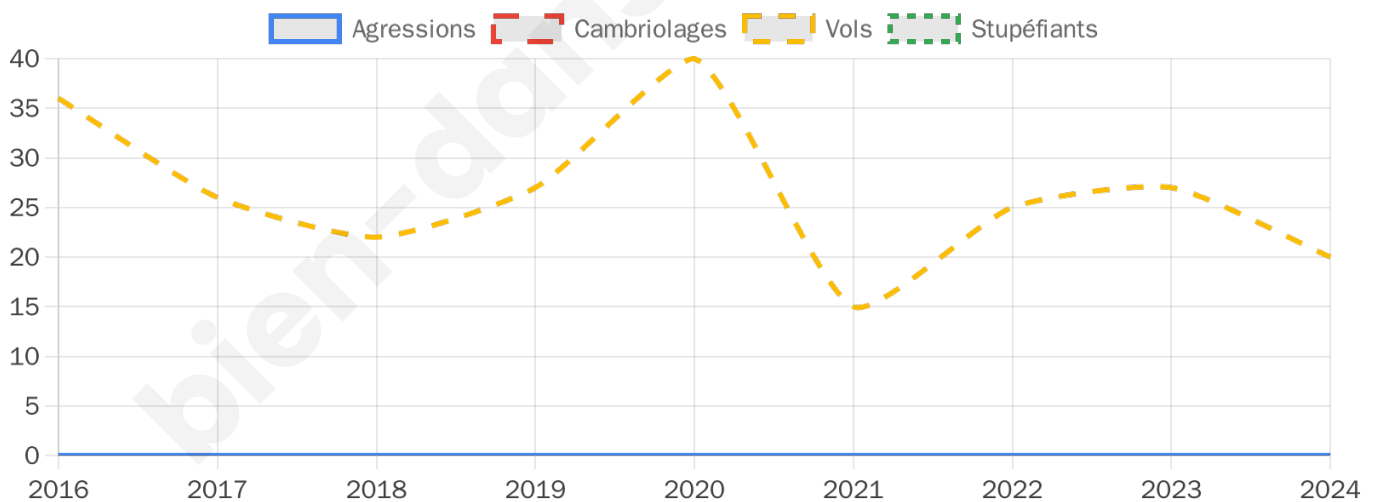

Sécurité

Agressions physiques / sexuelles

0

Cambriolages

0

Vols / dégradations

20

Stupéfiants

0

Evolution du nombre d'infractions