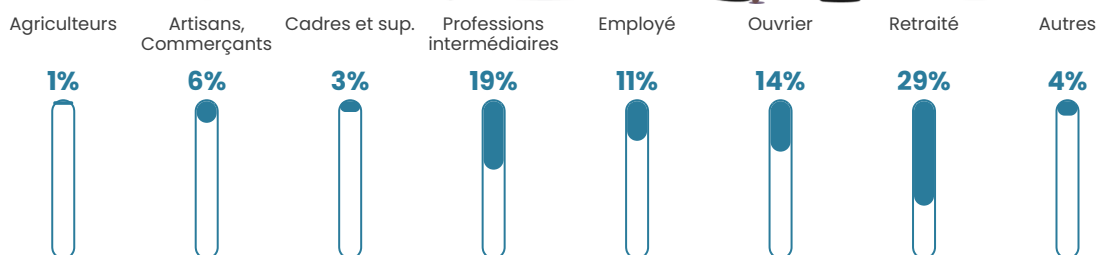

473

Age moyen

45 ans

Pop active

53.7%

Taux chômage

1.7%

Pop densité

23 h/km²

Revenu moyen

22 340 €/an

Evolution du nombre d'habitants

Sources : Institut national de la statistique et des études économiques (insee) selon Les dernières parutions officielles de 2024 portant sur les années 2020, 2021 et 2022.

Tranche d'âge

Activité professionnelle

Niveau de diplôme

Composition des ménages

Profils électoraux

Premier tour

	Marine LE PEN	28.73 %
	Emmanuel MACRON	28.06 %
	Jean-Luc MÉLENCHON	12.25 %
	Valérie PÉCRESSE	11.80 %
	Éric ZEMMOUR	7.35 %
	Yannick JADOT	3.34 %
	Fabien ROUSSEL	2.23 %
	Jean LASSALLE	2.23 %
	Nicolas DUPONT-AIGNAN	1.56 %
	Anne HIDALGO	1.34 %
	Philippe POUTOU	0.89 %
	Nathalie ARTHAUD	0.22 %