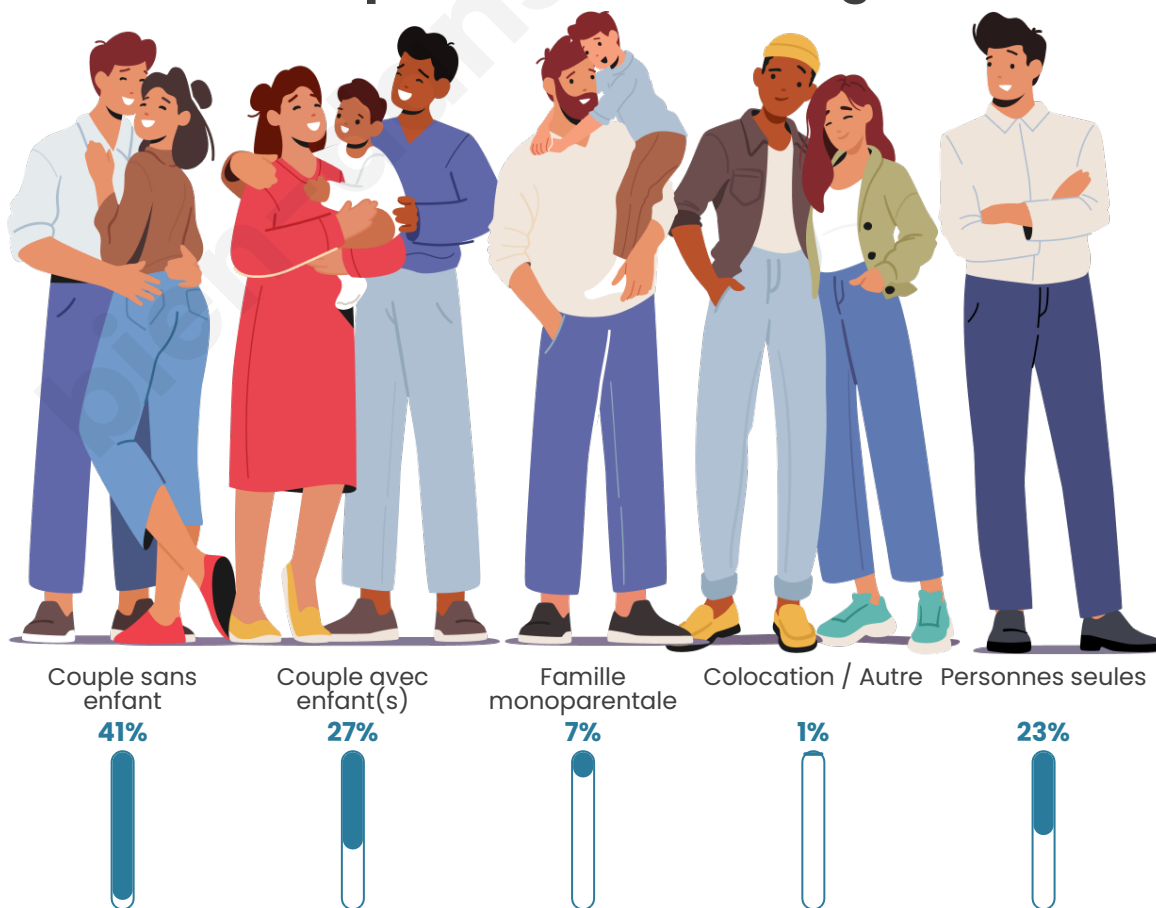

Tranche d'âge

Activité professionnelle

Niveau de diplôme

Composition des ménages

Profils électoraux

Premier tour

	Marine LE PEN	28.73 %
	Emmanuel MACRON	28.06 %
	Jean-Luc MÉLENCHON	12.25 %
	Valérie PÉCRESSE	11.80 %
	Éric ZEMMOUR	7.35 %
	Yannick JADOT	3.34 %
	Fabien ROUSSEL	2.23 %
	Jean LASSALLE	2.23 %
	Nicolas DUPONT-AIGNAN	1.56 %
	Anne HIDALGO	1.34 %
	Philippe POUTOU	0.89 %
	Nathalie ARTHAUD	0.22 %