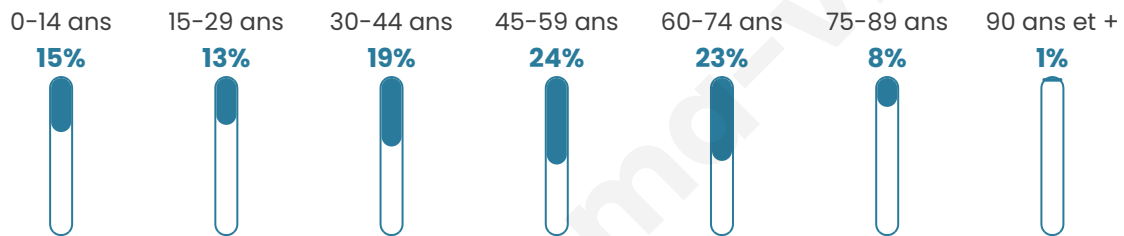

473

Age moyen

45 ans

Pop active

53.7%

Taux chômage

1.7%

Pop densité

23 h/km²

Revenu moyen

22 340 €/an

Evolution du nombre d'habitants

Sources : Institut national de la statistique et des études économiques (insee) selon Les dernières parutions officielles de 2024 portant sur les années 2020, 2021 et 2022.

Tranche d'âge

Activité professionnelle

Niveau de diplôme

Composition des ménages

Profils électoraux

Premier tour

	Marine LE PEN	28.73 %
	Emmanuel MACRON	28.06 %
	Jean-Luc MÉLENCHON	12.25 %
	Valérie PÉCRESSE	11.80 %
	Éric ZEMMOUR	7.35 %
	Yannick JADOT	3.34 %
	Fabien ROUSSEL	2.23 %
	Jean LASSALLE	2.23 %
	Nicolas DUPONT-AIGNAN	1.56 %
	Anne HIDALGO	1.34 %
	Philippe POUTOU	0.89 %
	Nathalie ARTHAUD	0.22 %