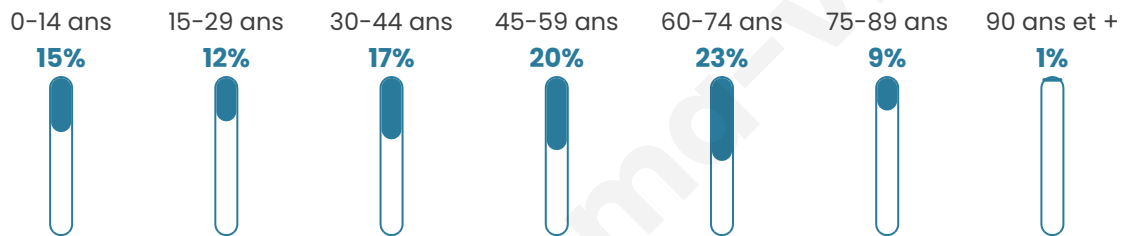

46 ans

Pop active

43%

Taux chômage

12.7%

Pop densité

58 h/km²

Revenu moyen

Tranche d'âge

Activité professionnelle

Niveau de diplôme

Composition des ménages

Profils électoraux

Premier tour

	Marine LE PEN	33.71 %
	Jean-Luc MÉLENCHON	15.58 %
	Emmanuel MACRON	15.01 %
	Jean LASSALLE	10.20 %
	Éric ZEMMOUR	8.78 %
	Yannick JADOT	3.68 %
	Anne HIDALGO	3.40 %
	Fabien ROUSSEL	2.83 %
	Valérie PÉCRESSE	2.83 %
	Philippe POUTOU	1.70 %
	Nicolas DUPONT- AIGNAN	1.42 %
	Nathalie ARTHAUD	0.85 %