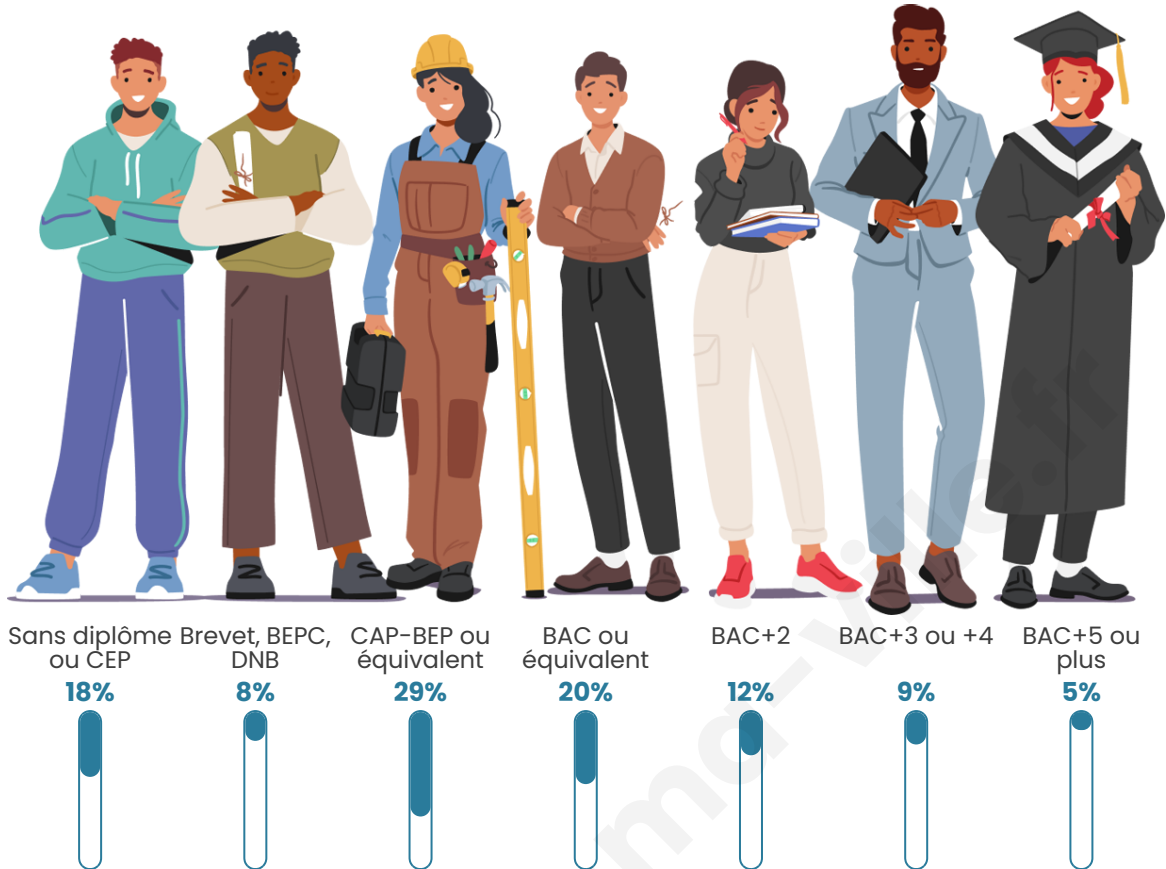

Tranche d'âge

Activité professionnelle

Niveau de diplôme

Composition des ménages

Profils électoraux

Premier tour

	Marine LE PEN	33.71 %
	Jean-Luc MÉLENCHON	15.58 %
	Emmanuel MACRON	15.01 %
	Jean LASSALLE	10.20 %
	Éric ZEMMOUR	8.78 %
	Yannick JADOT	3.68 %
	Anne HIDALGO	3.40 %
	Fabien ROUSSEL	2.83 %
	Valérie PÉCRESSE	2.83 %
	Philippe POUTOU	1.70 %
	Nicolas DUPONT- AIGNAN	1.42 %
	Nathalie ARTHAUD	0.85 %