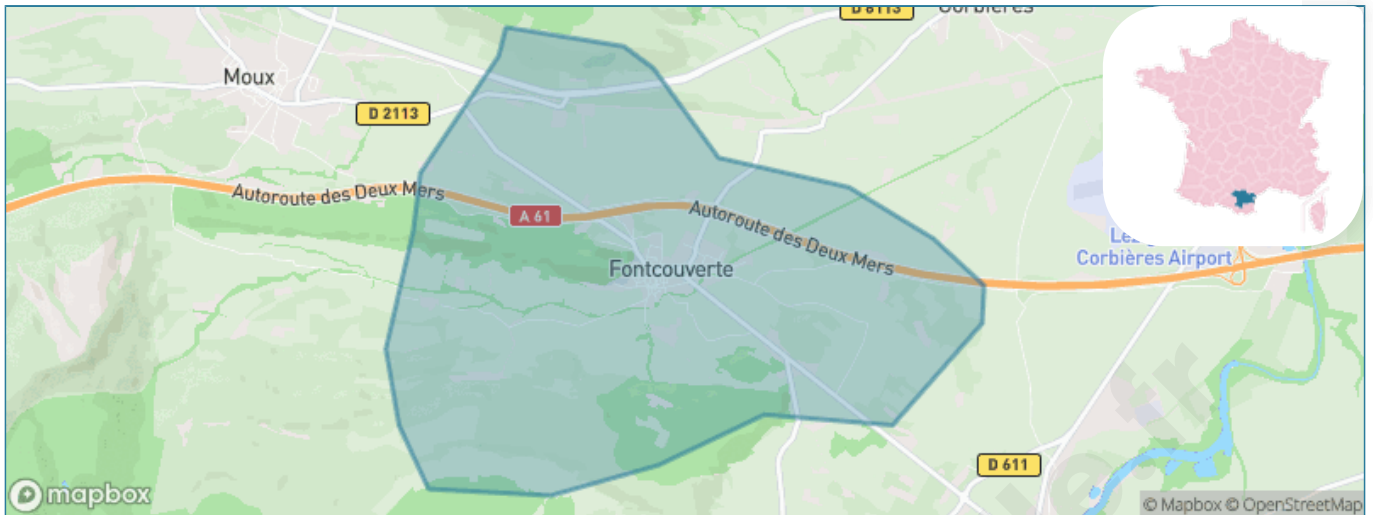

Version web

Ville de Fontcouverte

Présenté par

BIEN dans
ma **VILLE** 

Sommaire

Situation géographique	3
Statistiques sur la population	4
Evolution du nombre d'habitants	4
Tranche d'âge	5
0-14 ans	5
15-29 ans	5
30-44 ans	5
45-59 ans	5
60-74 ans	5
75-89 ans	5
90 ans et +	5
Activité professionnelle	5
Agriculteurs	5
Artisans, Commerçants	5
Cadres et sup.	5
Professions intermédiaires	5
Employé	5
Ouvrier	5
Retraité	5
Autres	5
Niveau de diplôme	6
Sans diplôme ou CEP	6
Brevet, BEPC, DNB	6
CAP-BEP ou équivalent	6
BAC ou équivalent	6
BAC+2	6
BAC+3 ou +4	6
BAC+5 ou plus	6
Composition des ménages	6
Couple sans enfant	6
Couple avec enfant(s)	6
Famille monoparentale	6
Colocation / Autre	6
Personnes seules	6
Profils électoraux	7
Premier tour	7
Sécurité	8
Evolution du nombre d'infractions	8
Pour comparer	9
Services à la population	10
Commerce	10
Éducation	10
Villes autour de Fontcouverte	12

Situation géographique

i Informations clés

- **Région** : Occitanie
- **Département** : Aude
- **Code postal** : 11700
- **Superficie** : 10 km²

Statistiques sur la population

Nombre d'habitants

575

Age moyen