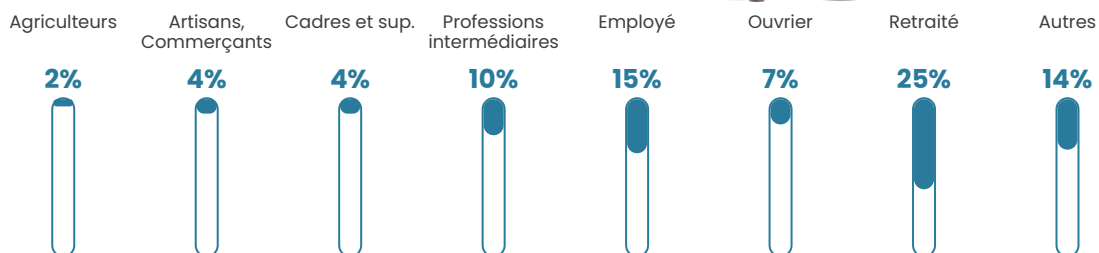

21 070 €/an

Evolution du nombre d'habitants

Sources : Institut national de la statistique et des études économiques (insee) selon Les dernières parutions officielles de 2024 portant sur les années 2020, 2021 et 2022.

Tranche d'âge

Activité professionnelle

Niveau de diplôme

Composition des ménages

Profils électoraux

Premier tour

	Marine LE PEN	33.71 %
	Jean-Luc MÉLENCHON	15.58 %
	Emmanuel MACRON	15.01 %
	Jean LASSALLE	10.20 %
	Éric ZEMMOUR	8.78 %
	Yannick JADOT	3.68 %
	Anne HIDALGO	3.40 %
	Fabien ROUSSEL	2.83 %
	Valérie PÉCRESSE	2.83 %
	Philippe POUTOU	1.70 %
	Nicolas DUPONT- AIGNAN	1.42 %
	Nathalie ARTHAUD	0.85 %