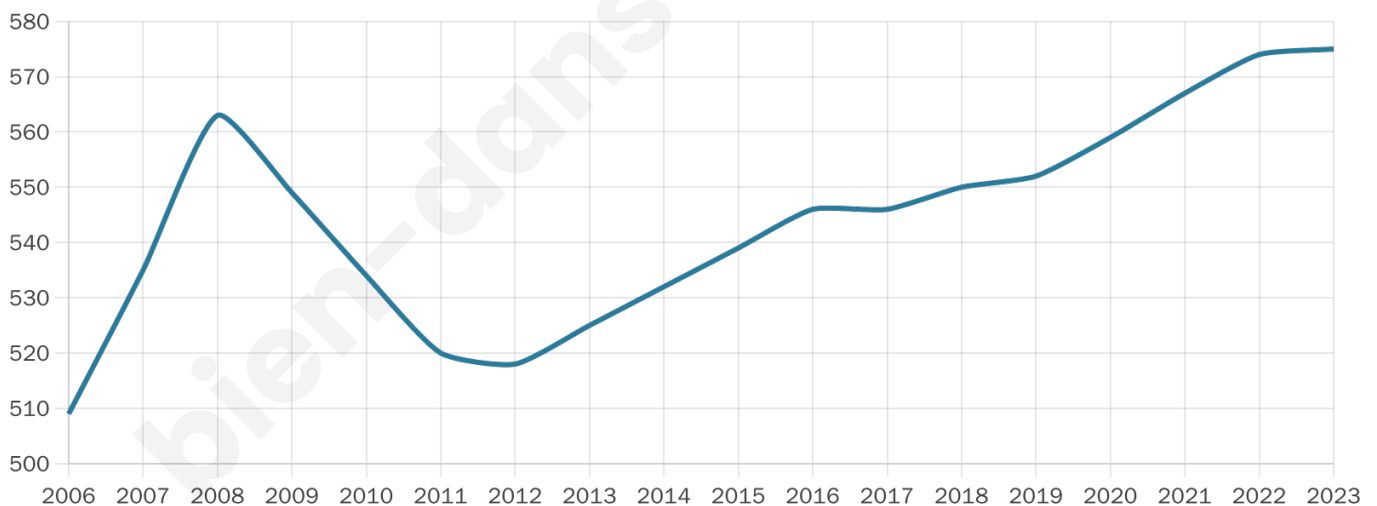

46 ans

Pop active

43%

Taux chômage

12.7%

Pop densité

58 h/km²

Revenu moyen

21 070 €/an

Evolution du nombre d'habitants

Sources : Institut national de la statistique et des études économiques (insee) selon Les dernières parutions officielles de 2024 portant sur les années 2020, 2021 et 2022.