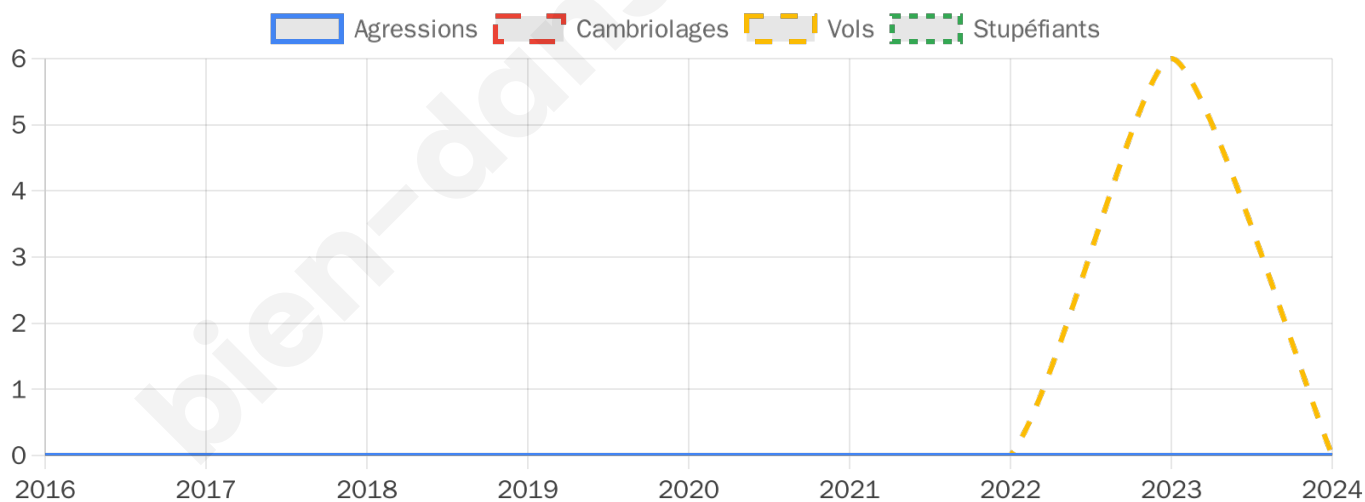

412 inscrits

Participation : 86.65%

Votes blancs : 0.00%

Votes nuls : 1.12%

Second tour

	Emmanuel MACRON	37,58 %
	Marine LE PEN	62,42 %

414 inscrits

Participation : 85.02%

Votes blancs : 1.7%

Votes nuls : 9.09%

Sécurité

Agressions physiques / sexuelles

0

Cambriolages

0

Vols / dégradations

0

Stupéfiants

0

Evolution du nombre d'infractions

Pour comparer

(en proportion du nombre d'habitants)

Sources : Bases statistiques communale, départementale et régionale de la délinquance enregistrée par la police et la gendarmerie nationales selon les dernières parutions officielles de 2025 portant sur l'année 2024 ([data.gouv](https://data.gouv.fr)).