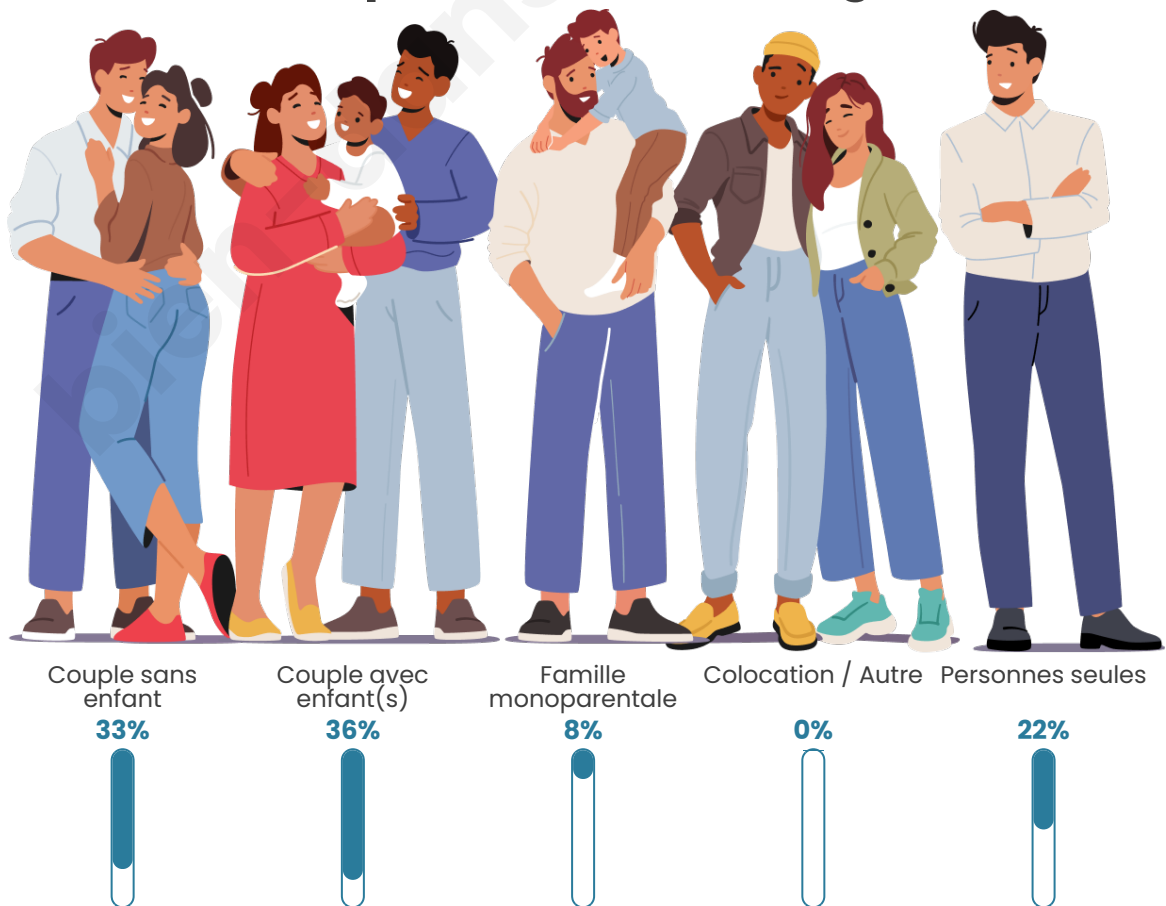

Tranche d'âge

Activité professionnelle

Niveau de diplôme

Composition des ménages

Profils électoraux

Premier tour

	Marine LE PEN	33.71 %
	Jean-Luc MÉLENCHON	15.58 %
	Emmanuel MACRON	15.01 %
	Jean LASSALLE	10.20 %
	Éric ZEMMOUR	8.78 %
	Yannick JADOT	3.68 %
	Anne HIDALGO	3.40 %
	Fabien ROUSSEL	2.83 %
	Valérie PÉCRESSE	2.83 %
	Philippe POUTOU	1.70 %
	Nicolas DUPONT- AIGNAN	1.42 %
	Nathalie ARTHAUD	0.85 %