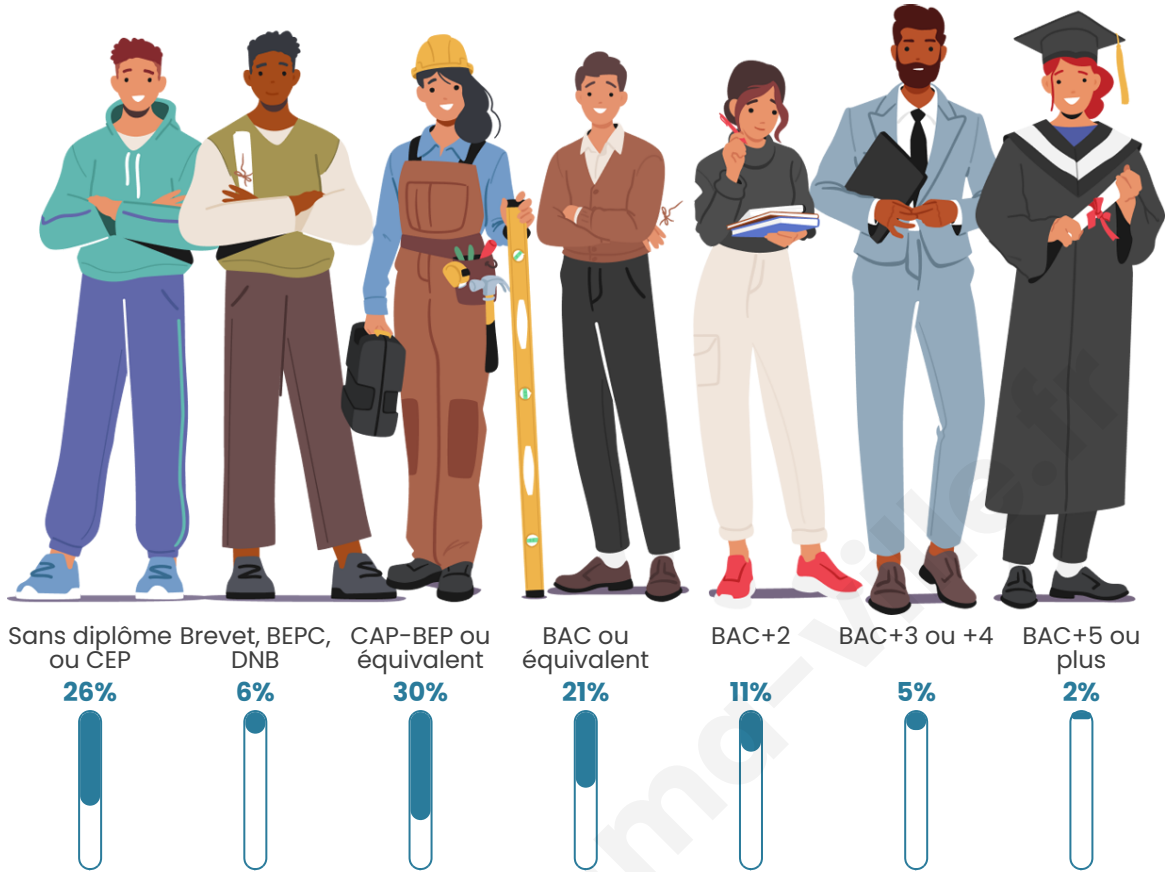

Nombre d'habitants

260

Age moyen

47 ans

Pop active

38.5%

Taux chômage

10.8%

Pop densité

17 h/km²

Revenu moyen

20 600 €/an

Evolution du nombre d'habitants

Sources : Institut national de la statistique et des études économiques (insee) selon Les dernières parutions officielles de 2024 portant sur les années 2020, 2021 et 2022.

Tranche d'âge

Activité professionnelle

Niveau de diplôme

Composition des ménages

Profils électoraux

Premier tour

	Marine LE PEN	37.25 %
	Emmanuel MACRON	17.65 %
	Jean-Luc MÉLENCHON	14.38 %
	Valérie PÉCRESSE	9.80 %
	Éric ZEMMOUR	5.88 %
	Nicolas DUPONT-AIGNAN	5.23 %
	Jean LASSALLE	4.58 %
	Fabien ROUSSEL	1.96 %
	Nathalie ARTHAUD	1.31 %
	Anne HIDALGO	1.31 %
	Philippe POUTOU	0.65 %
	Yannick JADOT	0.00 %