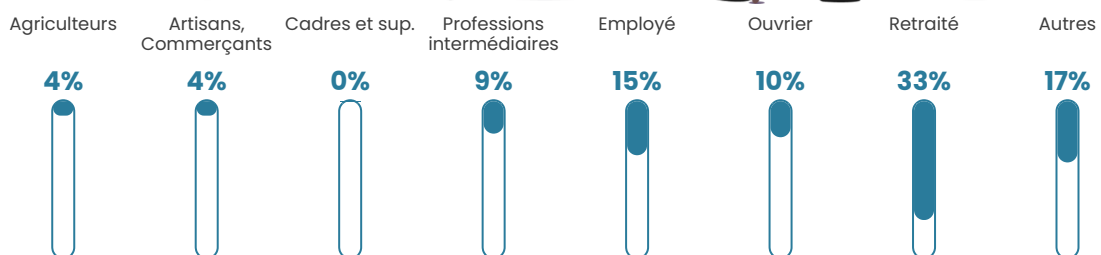

Pop densité

17 h/km²

Revenu moyen

20 600 €/an

Evolution du nombre d'habitants

Sources : Institut national de la statistique et des études économiques (insee) selon Les dernières parutions officielles de 2024 portant sur les années 2020, 2021 et 2022.

Tranche d'âge

Activité professionnelle

Niveau de diplôme

Composition des ménages

Profils électoraux

Premier tour

	Marine LE PEN	37.25 %
	Emmanuel MACRON	17.65 %
	Jean-Luc MÉLENCHON	14.38 %
	Valérie PÉCRESSE	9.80 %
	Éric ZEMMOUR	5.88 %
	Nicolas DUPONT-AIGNAN	5.23 %
	Jean LASSALLE	4.58 %
	Fabien ROUSSEL	1.96 %
	Nathalie ARTHAUD	1.31 %
	Anne HIDALGO	1.31 %
	Philippe POUTOU	0.65 %
	Yannick JADOT	0.00 %