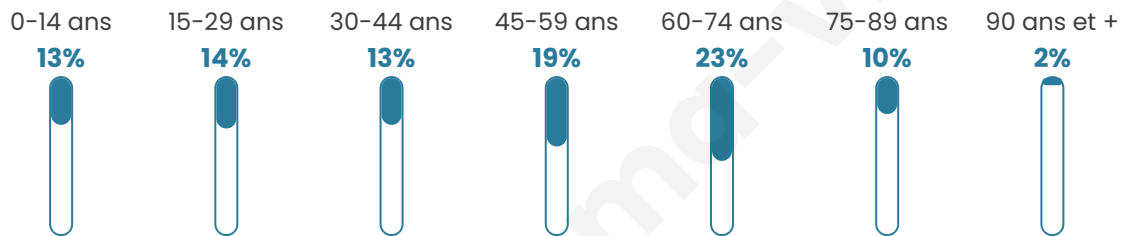

Nombre d'habitants

260

Age moyen

47 ans

Pop active

38.5%

Taux chômage

10.8%

Pop densité

17 h/km²

Revenu moyen

20 600 €/an

Evolution du nombre d'habitants

Sources : Institut national de la statistique et des études économiques (insee) selon Les dernières parutions officielles de 2024 portant sur les années 2020, 2021 et 2022.

Tranche d'âge

Activité professionnelle

Niveau de diplôme

Composition des ménages

Profils électoraux

Premier tour

	Marine LE PEN	37.25 %
	Emmanuel MACRON	17.65 %
	Jean-Luc MÉLENCHON	14.38 %
	Valérie PÉCRESSE	9.80 %
	Éric ZEMMOUR	5.88 %
	Nicolas DUPONT-AIGNAN	5.23 %
	Jean LASSALLE	4.58 %
	Fabien ROUSSEL	1.96 %
	Nathalie ARTHAUD	1.31 %
	Anne HIDALGO	1.31 %
	Philippe POUTOU	0.65 %
	Yannick JADOT	0.00 %

199 inscrits

Participation : 78.39%

Votes blancs : 1.28%

Votes nuls : 0.64%

Second tour

	Emmanuel MACRON	37,59 %
	Marine LE PEN	62,41 %

199 inscrits

Participation : 73.37%