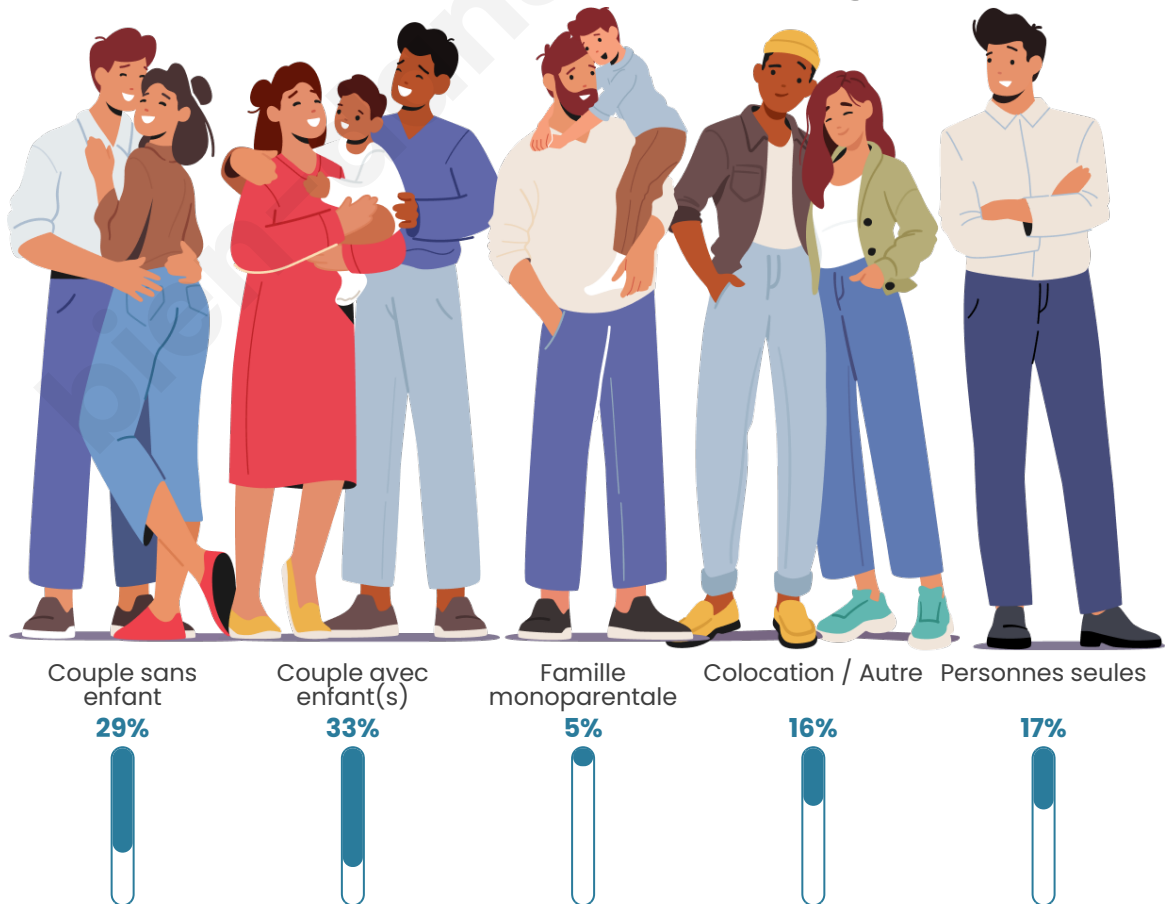

Nombre d'habitants

260

Age moyen

47 ans

Pop active

38.5%

Taux chômage

10.8%

Tranche d'âge

Activité professionnelle

Niveau de diplôme

Composition des ménages

Profils électoraux

Premier tour

	Marine LE PEN	37.25 %
	Emmanuel MACRON	17.65 %
	Jean-Luc MÉLENCHON	14.38 %
	Valérie PÉCRESSE	9.80 %
	Éric ZEMMOUR	5.88 %
	Nicolas DUPONT-AIGNAN	5.23 %
	Jean LASSALLE	4.58 %
	Fabien ROUSSEL	1.96 %
	Nathalie ARTHAUD	1.31 %
	Anne HIDALGO	1.31 %
	Philippe POUTOU	0.65 %
	Yannick JADOT	0.00 %