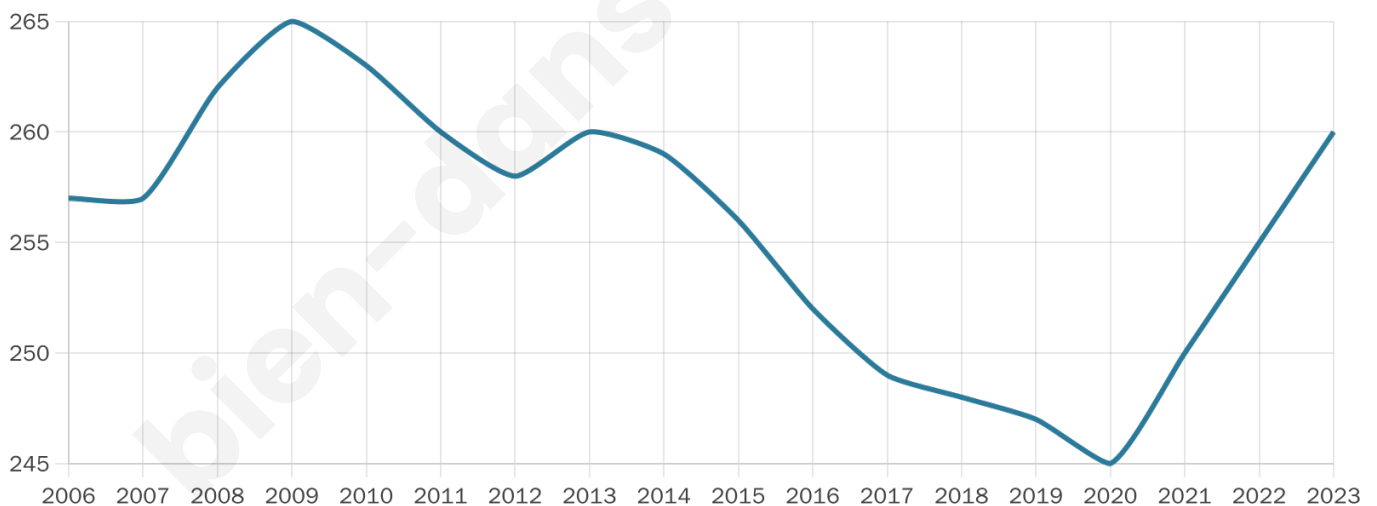

Nombre d'habitants

260

Age moyen

47 ans

Pop active

38.5%

Taux chômage

10.8%

Pop densité

17 h/km²

Revenu moyen

20 600 €/an

Evolution du nombre d'habitants

Sources : Institut national de la statistique et des études économiques (insee) selon Les dernières parutions officielles de 2024 portant sur les années 2020, 2021 et 2022.

Tranche d'âge

Activité professionnelle

Niveau de diplôme

Composition des ménages

Profils électoraux

Premier tour

	Marine LE PEN	37.25 %
	Emmanuel MACRON	17.65 %
	Jean-Luc MÉLENCHON	14.38 %
	Valérie PÉCRESSE	9.80 %
	Éric ZEMMOUR	5.88 %
	Nicolas DUPONT-AIGNAN	5.23 %
	Jean LASSALLE	4.58 %
	Fabien ROUSSEL	1.96 %
	Nathalie ARTHAUD	1.31 %
	Anne HIDALGO	1.31 %
	Philippe POUTOU	0.65 %
	Yannick JADOT	0.00 %