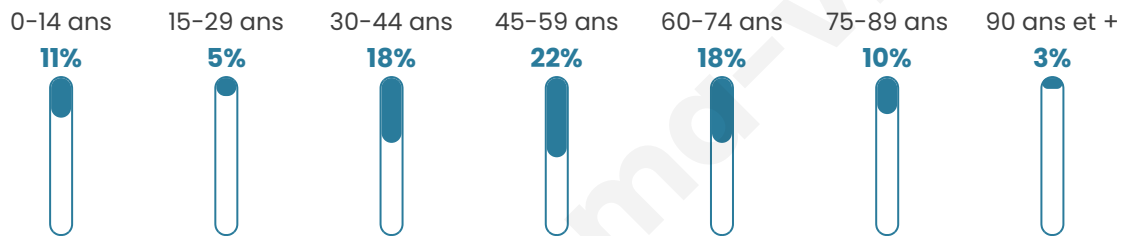

# Statistiques sur la population

Nombre d'habitants

**162**

Age moyen

**49 ans**

Pop active

**48.8%**

Taux chômage

**6.2%**

Pop densité

**10 h/km<sup>2</sup>**

Revenu moyen

**22 690 €/an**

## Evolution du nombre d'habitants

Sources : Institut national de la statistique et des études économiques (insee) selon Les dernières parutions officielles de 2024 portant sur les années 2020, 2021 et 2022.

## Tranche d'âge