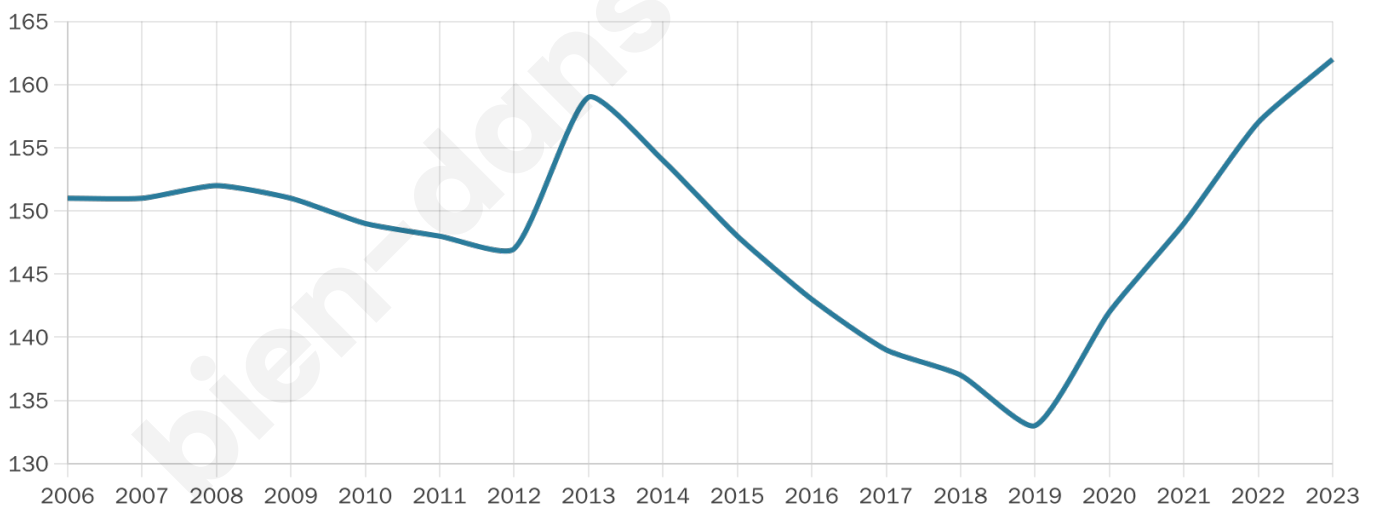

# Statistiques sur la population

Nombre d'habitants

**162**

Age moyen

**49 ans**

Pop active

**48.8%**

Taux chômage

**6.2%**

Pop densité

**10 h/km<sup>2</sup>**

Revenu moyen

**22 690 €/an**

## Evolution du nombre d'habitants

Sources : Institut national de la statistique et des études économiques (insee) selon Les dernières parutions officielles de 2024 portant sur les années 2020, 2021 et 2022.