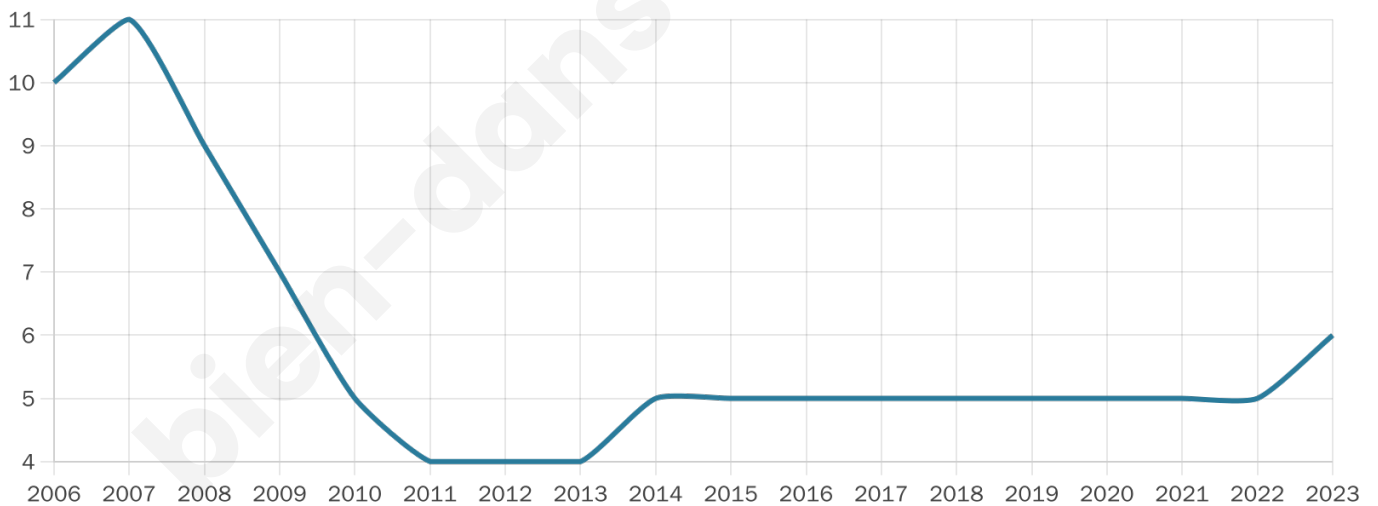

Pop active

33.3%

Taux chômage

50%

Pop densité

1 h/km²

Revenu moyen

NC

Evolution du nombre d'habitants

Sources : Institut national de la statistique et des études économiques (insee) selon Les dernières parutions officielles de 2024 portant sur les années 2020, 2021 et 2022.