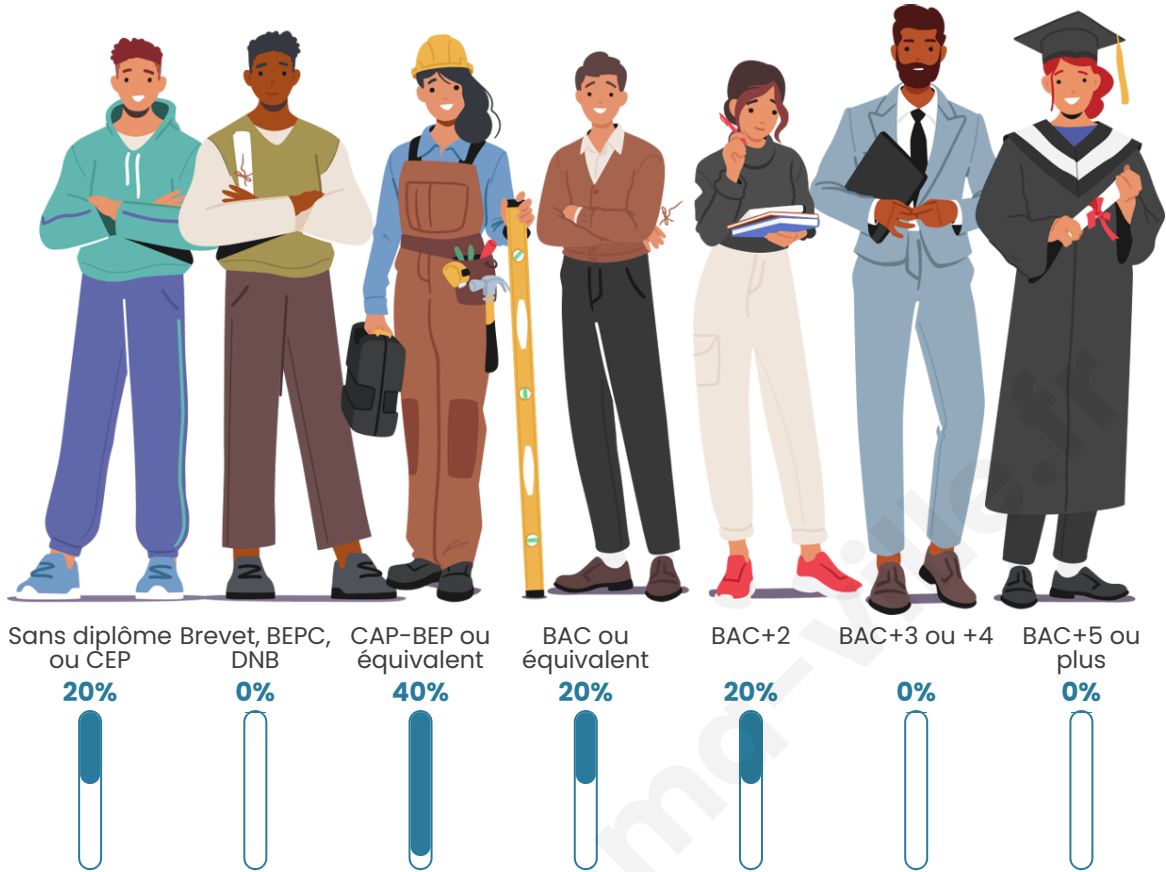

Tranche d'âge

Activité professionnelle

bien-dans-ma-ville.fr

Niveau de diplôme

Composition des ménages

Profils électoraux

Premier tour

Éric ZEMMOUR 40.00 %