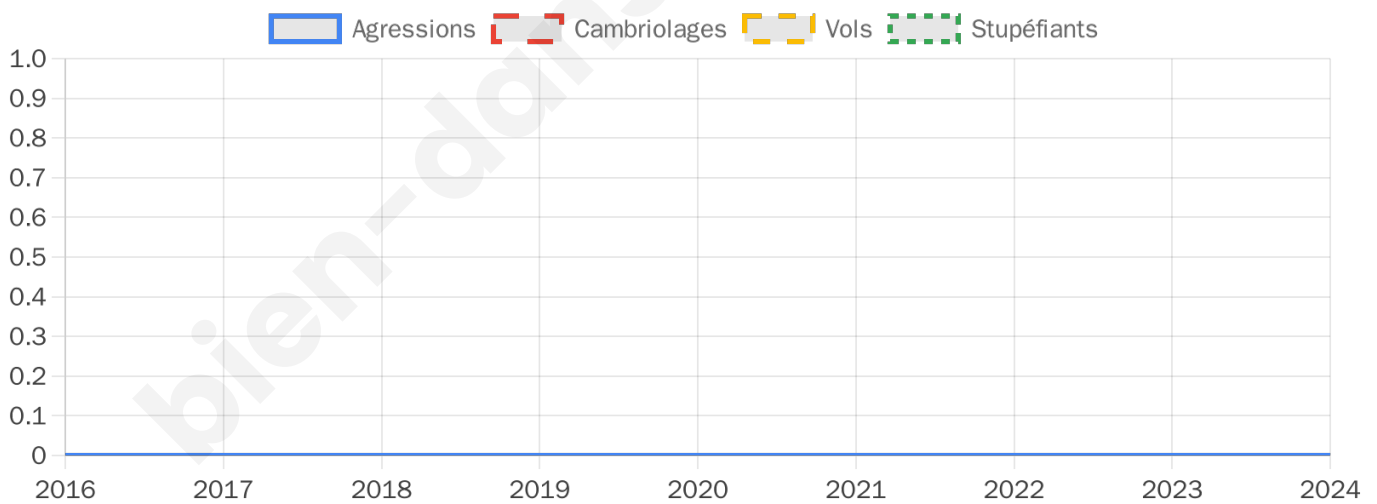

Sécurité

Agressions physiques / sexuelles

0

Cambriolages

0

Vols / dégradations

0

Stupéfiants

0

Evolution du nombre d'infractions