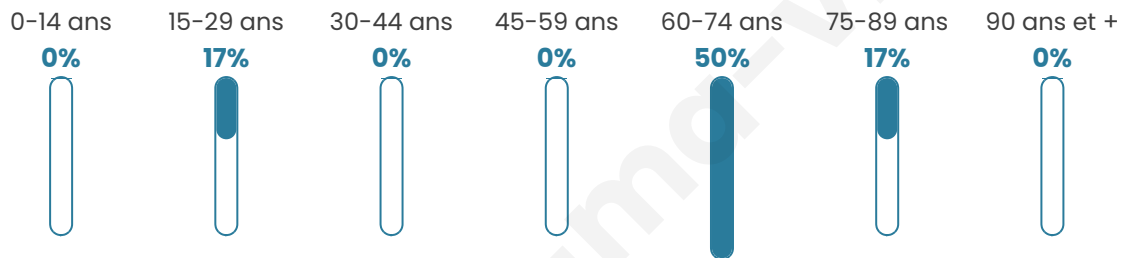

Pop active

33.3%

Taux chômage

50%

Pop densité

1 h/km²

Revenu moyen

NC

Evolution du nombre d'habitants

Sources : Institut national de la statistique et des études économiques (insee) selon Les dernières parutions officielles de 2024 portant sur les années 2020, 2021 et 2022.

Tranche d'âge

Activité professionnelle

bien-dans-ma-ville.fr

Niveau de diplôme

Composition des ménages

Profils électoraux

Premier tour

Éric ZEMMOUR 40.00 %