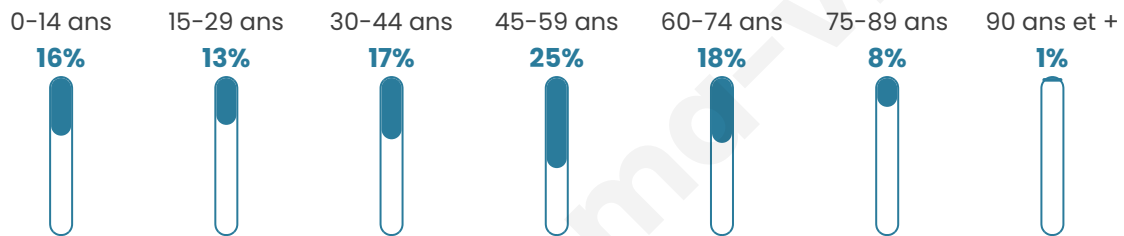

44 ans

Pop active

48.1%

Taux chômage

9.6%

Pop densité

50 h/km²

Revenu moyen

23 230 €/an

Evolution du nombre d'habitants

Sources : Institut national de la statistique et des études économiques (insee) selon Les dernières parutions officielles de 2024 portant sur les années 2020, 2021 et 2022.

Tranche d'âge

Activité professionnelle

Niveau de diplôme

Composition des ménages

Profils électoraux

Premier tour

	Marine LE PEN	30.33 %
	Emmanuel MACRON	18.25 %
	Éric ZEMMOUR	16.59 %
	Jean-Luc MÉLENCHON	16.11 %
	Valérie PÉCRESE	5.69 %
	Jean LASSALLE	3.79 %
	Anne HIDALGO	2.84 %
	Yannick JADOT	2.61 %
	Nicolas DUPONT- AIGNAN	1.90 %
	Fabien ROUSSEL	1.42 %
	Nathalie ARTHAUD	0.47 %
	Philippe POUTOU	0.00 %