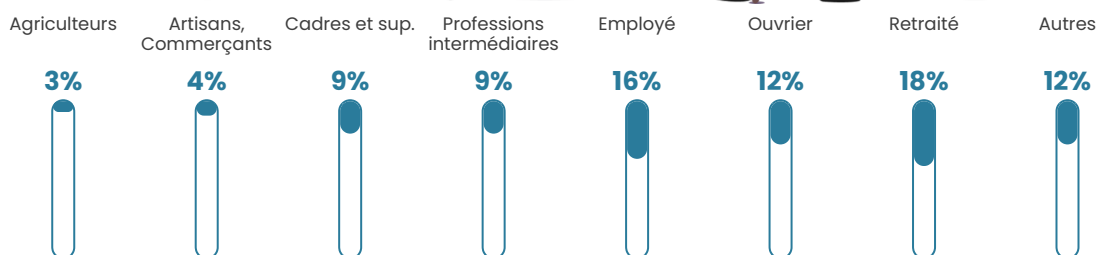

23 230 €/an

Evolution du nombre d'habitants

Sources : Institut national de la statistique et des études économiques (insee) selon Les dernières parutions officielles de 2024 portant sur les années 2020, 2021 et 2022.

Tranche d'âge

Activité professionnelle

Niveau de diplôme

Composition des ménages

Profils électoraux

Premier tour

	Marine LE PEN	30.33 %
	Emmanuel MACRON	18.25 %
	Éric ZEMMOUR	16.59 %
	Jean-Luc MÉLENCHON	16.11 %
	Valérie PÉCRESE	5.69 %
	Jean LASSALLE	3.79 %
	Anne HIDALGO	2.84 %
	Yannick JADOT	2.61 %
	Nicolas DUPONT- AIGNAN	1.90 %
	Fabien ROUSSEL	1.42 %
	Nathalie ARTHAUD	0.47 %
	Philippe POUTOU	0.00 %