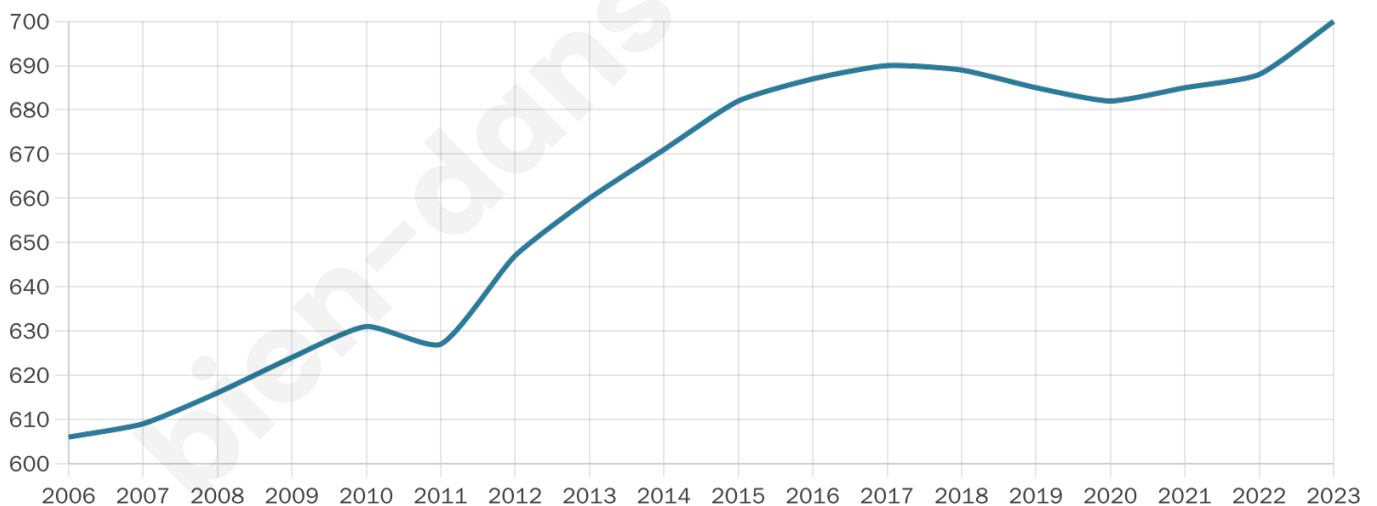

44 ans

Pop active

48.1%

Taux chômage

9.6%

Pop densité

50 h/km²

Revenu moyen

23 230 €/an

Evolution du nombre d'habitants

Sources : Institut national de la statistique et des études économiques (insee) selon Les dernières parutions officielles de 2024 portant sur les années 2020, 2021 et 2022.