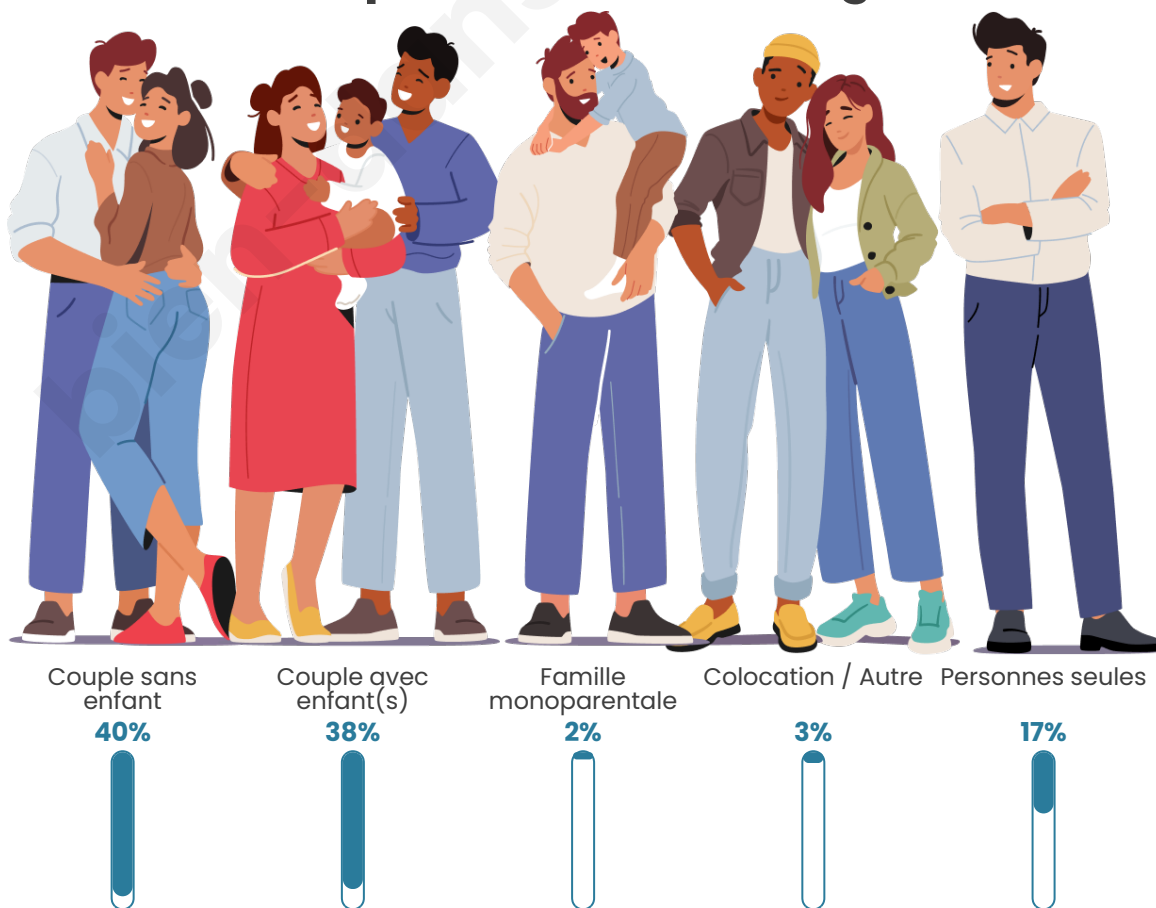

Tranche d'âge

Activité professionnelle

Niveau de diplôme

Composition des ménages

Profils électoraux

Premier tour

	Marine LE PEN	30.33 %
	Emmanuel MACRON	18.25 %
	Éric ZEMMOUR	16.59 %
	Jean-Luc MÉLENCHON	16.11 %
	Valérie PÉCRESE	5.69 %
	Jean LASSALLE	3.79 %
	Anne HIDALGO	2.84 %
	Yannick JADOT	2.61 %
	Nicolas DUPONT- AIGNAN	1.90 %
	Fabien ROUSSEL	1.42 %
	Nathalie ARTHAUD	0.47 %
	Philippe POUTOU	0.00 %