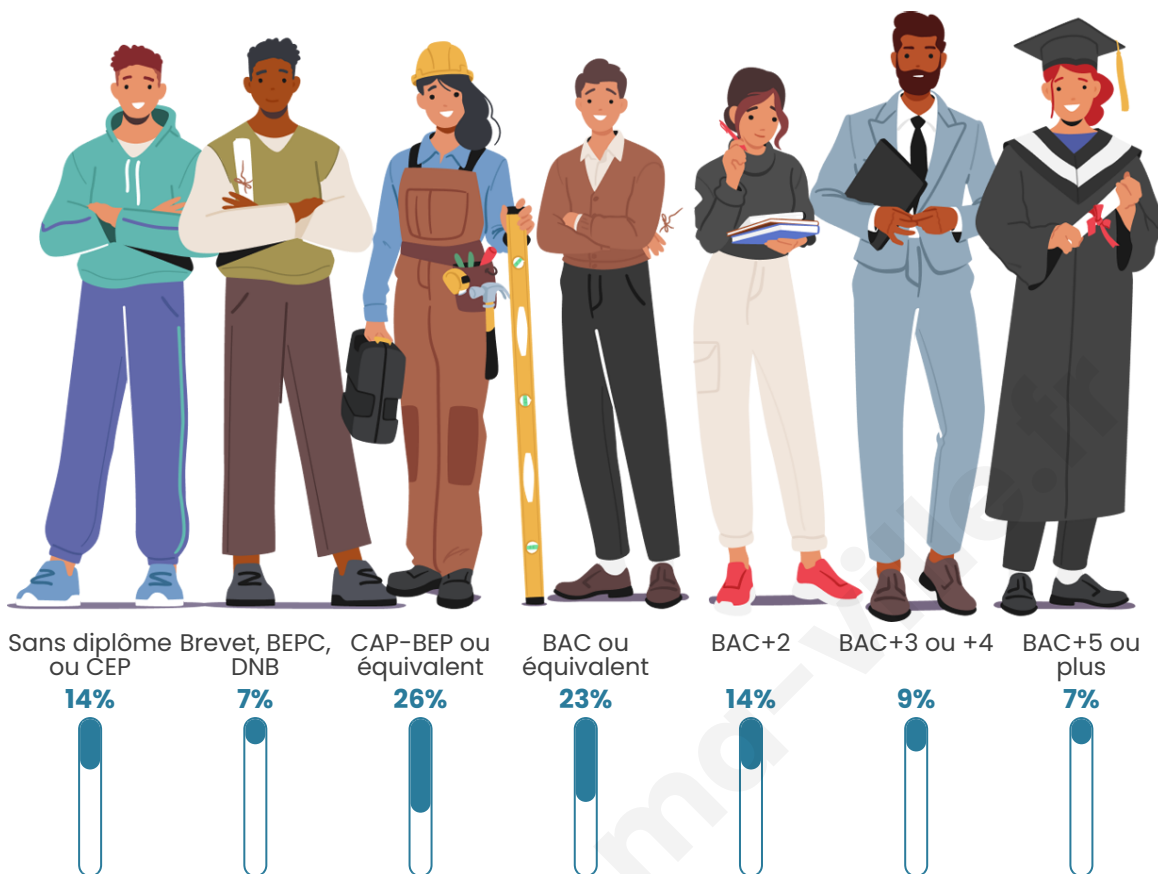

44 ans

Pop active

48.1%

Taux chômage

9.6%

Pop densité

50 h/km²

Revenu moyen

Tranche d'âge

Activité professionnelle

Niveau de diplôme

Composition des ménages

Profils électoraux

Premier tour

	Marine LE PEN	30.33 %
	Emmanuel MACRON	18.25 %
	Éric ZEMMOUR	16.59 %
	Jean-Luc MÉLENCHON	16.11 %
	Valérie PÉCRESE	5.69 %
	Jean LASSALLE	3.79 %
	Anne HIDALGO	2.84 %
	Yannick JADOT	2.61 %
	Nicolas DUPONT- AIGNAN	1.90 %
	Fabien ROUSSEL	1.42 %
	Nathalie ARTHAUD	0.47 %
	Philippe POUTOU	0.00 %