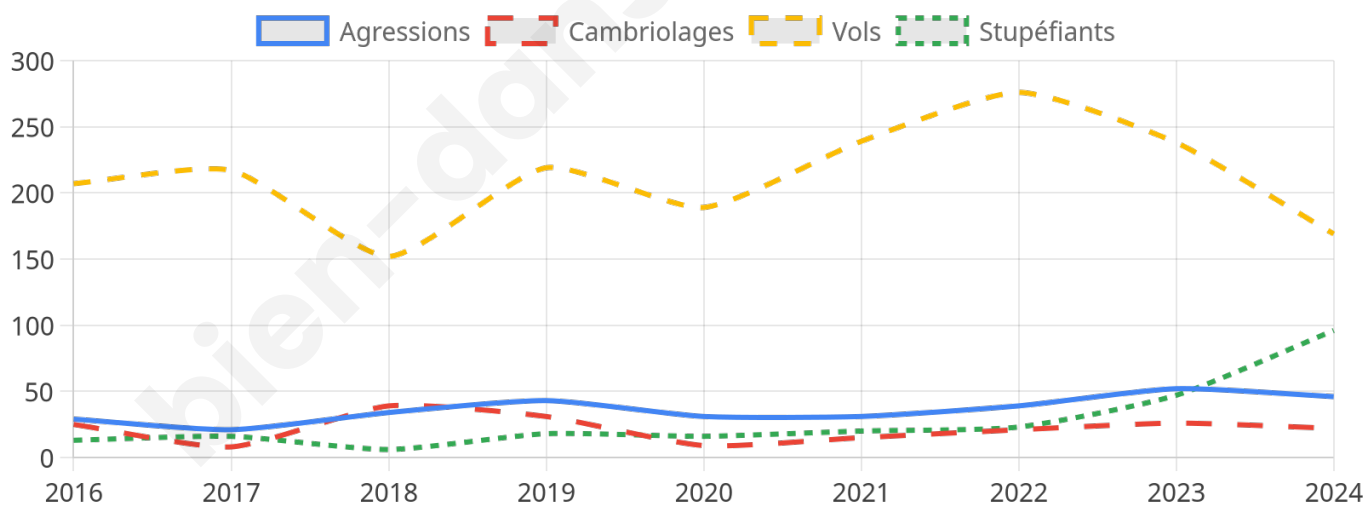

4 993 inscrits

Participation : 76.87%

Votes blancs : 1.72%

Votes nuls : 0.36%

Second tour

	Emmanuel MACRON	68,67 %
	Marine LE PEN	31,33 %

4 993 inscrits

Participation : 72.42%

Votes blancs : 6.42%

Votes nuls : 1.8%

Sécurité

Agressions physiques / sexuelles

46

Cambriolages

22

Vols / dégradations

169

Stupéfiants

96

Evolution du nombre d'infractions

Pour comparer

(en proportion du nombre d'habitants)

Sources : Bases statistiques communale, départementale et régionale de la délinquance enregistrée par la police et la gendarmerie nationales selon les dernières parutions officielles de 2025 portant sur l'année 2024 ([data.gouv](https://data.gouv.fr)).