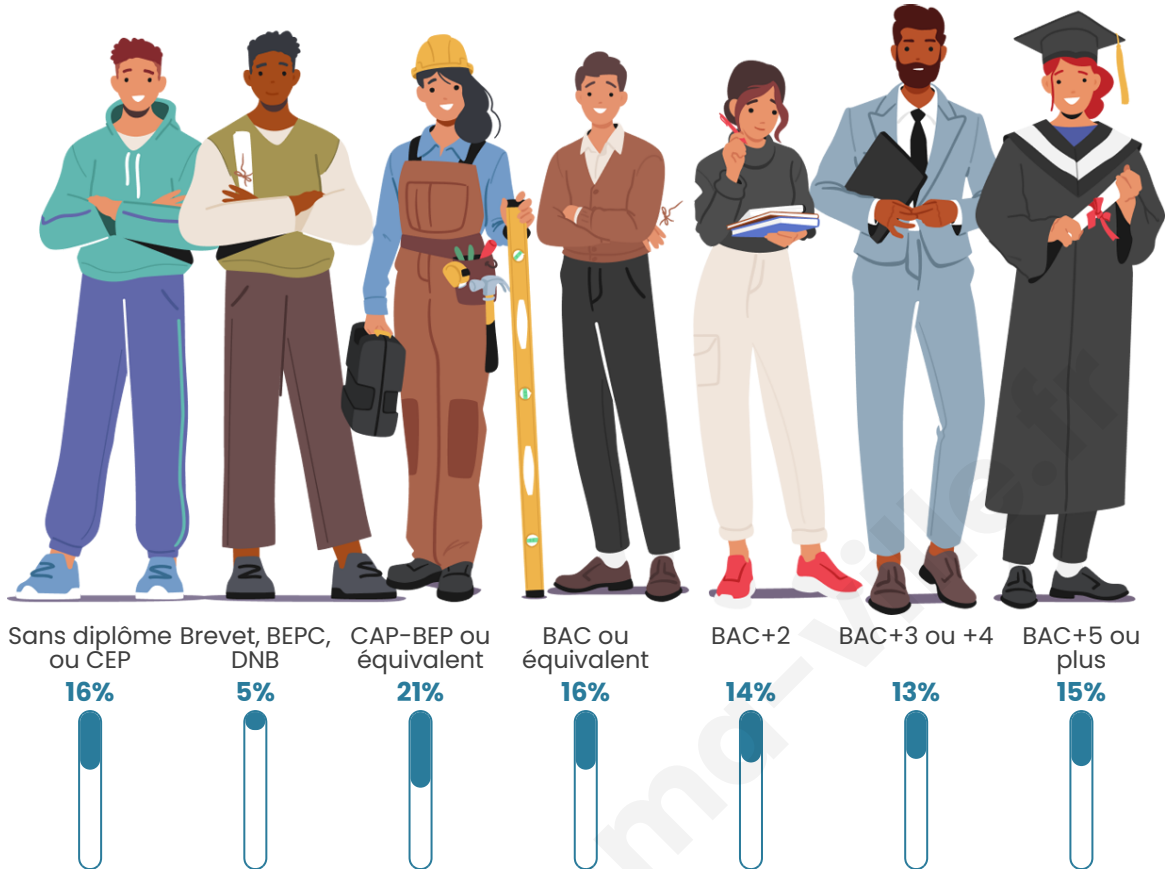

Nombre d'habitants

6 957

Age moyen

41 ans

Pop active

48.1%

Taux chômage

8.1%

Pop densité

3 479 h/km²

Revenu moyen

25 230 €/an

Evolution du nombre d'habitants

Sources : Institut national de la statistique et des études économiques (insee) selon Les dernières parutions officielles de 2024 portant sur les années 2020, 2021 et 2022.

Tranche d'âge

Activité professionnelle

Niveau de diplôme

Composition des ménages

Profils électoraux

Premier tour

	Emmanuel MACRON	34.73 %
	Jean-Luc MÉLENCHON	19.90 %
	Marine LE PEN	17.35 %
	Éric ZEMMOUR	9.15 %
	Valérie PÉCRESE	5.53 %
	Yannick JADOT	5.19 %
	Nicolas DUPONT- AIGNAN	2.37 %
	Anne HIDALGO	1.86 %
	Fabien ROUSSEL	1.38 %
	Jean LASSALLE	1.25 %
	Philippe POUTOU	0.72 %
	Nathalie ARTHAUD	0.56 %