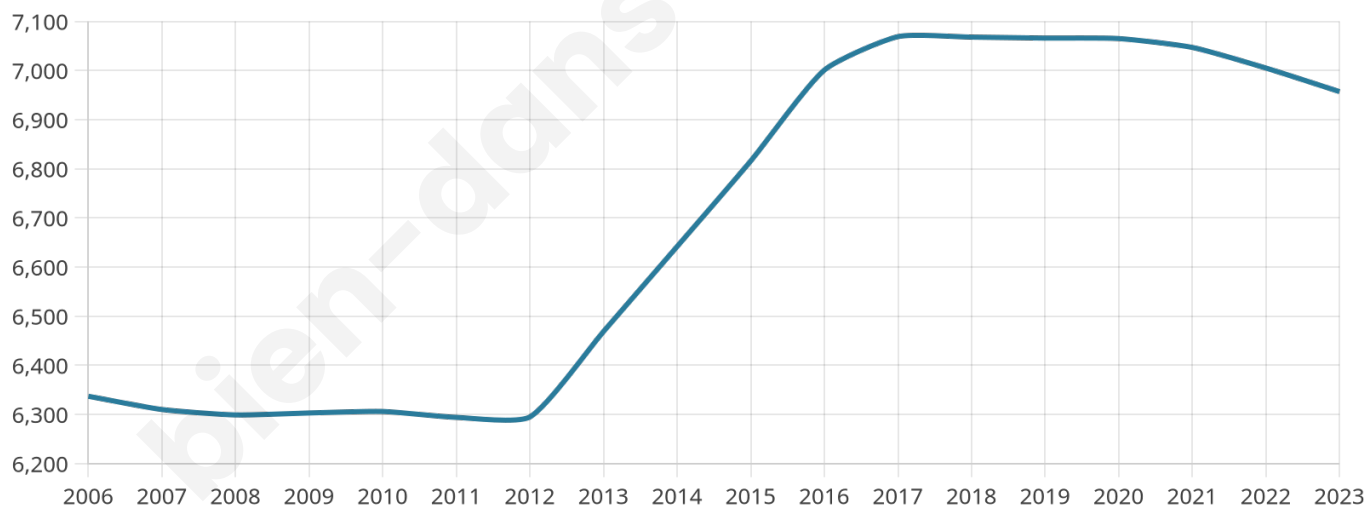

Nombre d'habitants

6 957

Age moyen

41 ans

Pop active

48.1%

Taux chômage

8.1%

Pop densité

3 479 h/km²

Revenu moyen

25 230 €/an

Evolution du nombre d'habitants

Sources : Institut national de la statistique et des études économiques (insee) selon Les dernières parutions officielles de 2024 portant sur les années 2020, 2021 et 2022.

Tranche d'âge

Activité professionnelle

Niveau de diplôme

Composition des ménages

Profils électoraux

Premier tour

	Emmanuel MACRON	34.73 %
	Jean-Luc MÉLENCHON	19.90 %
	Marine LE PEN	17.35 %
	Éric ZEMMOUR	9.15 %
	Valérie PÉCRESE	5.53 %
	Yannick JADOT	5.19 %
	Nicolas DUPONT- AIGNAN	2.37 %
	Anne HIDALGO	1.86 %
	Fabien ROUSSEL	1.38 %
	Jean LASSALLE	1.25 %
	Philippe POUTOU	0.72 %
	Nathalie ARTHAUD	0.56 %