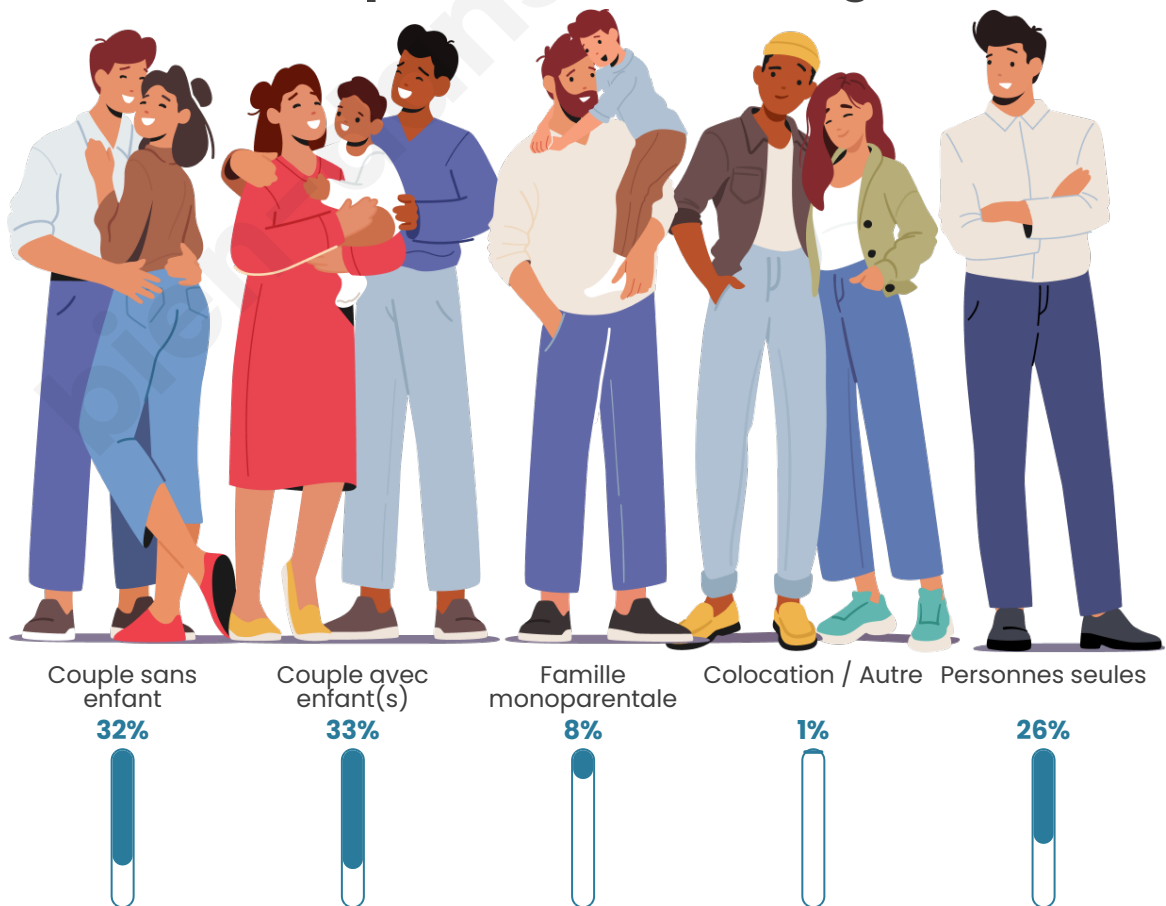

Nombre d'habitants

6 957

Age moyen

41 ans

Pop active

48.1%

Taux chômage

8.1%

Tranche d'âge

Activité professionnelle

Niveau de diplôme

Composition des ménages

Profils électoraux

Premier tour

	Emmanuel MACRON	34.73 %
	Jean-Luc MÉLENCHON	19.90 %
	Marine LE PEN	17.35 %
	Éric ZEMMOUR	9.15 %
	Valérie PÉCRESE	5.53 %
	Yannick JADOT	5.19 %
	Nicolas DUPONT- AIGNAN	2.37 %
	Anne HIDALGO	1.86 %
	Fabien ROUSSEL	1.38 %
	Jean LASSALLE	1.25 %
	Philippe POUTOU	0.72 %
	Nathalie ARTHAUD	0.56 %