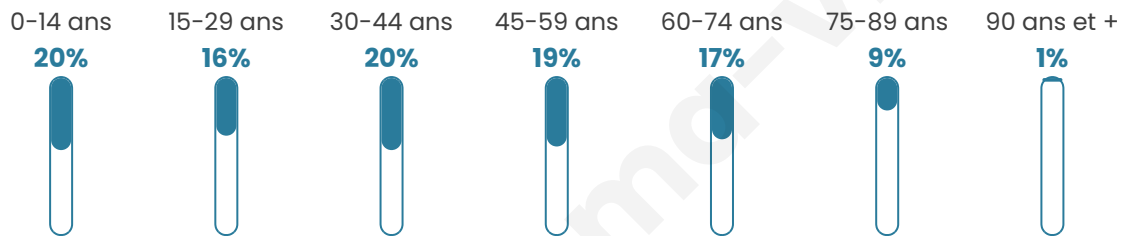

Nombre d'habitants

6 957

Age moyen

41 ans

Pop active

48.1%

Taux chômage

8.1%

Pop densité

3 479 h/km²

Revenu moyen

25 230 €/an

Evolution du nombre d'habitants

Sources : Institut national de la statistique et des études économiques (insee) selon Les dernières parutions officielles de 2024 portant sur les années 2020, 2021 et 2022.

Tranche d'âge

Activité professionnelle

Niveau de diplôme

Composition des ménages

Profils électoraux

Premier tour

	Emmanuel MACRON	34.73 %
	Jean-Luc MÉLENCHON	19.90 %
	Marine LE PEN	17.35 %
	Éric ZEMMOUR	9.15 %
	Valérie PÉCRESE	5.53 %
	Yannick JADOT	5.19 %
	Nicolas DUPONT- AIGNAN	2.37 %
	Anne HIDALGO	1.86 %
	Fabien ROUSSEL	1.38 %
	Jean LASSALLE	1.25 %
	Philippe POUTOU	0.72 %
	Nathalie ARTHAUD	0.56 %