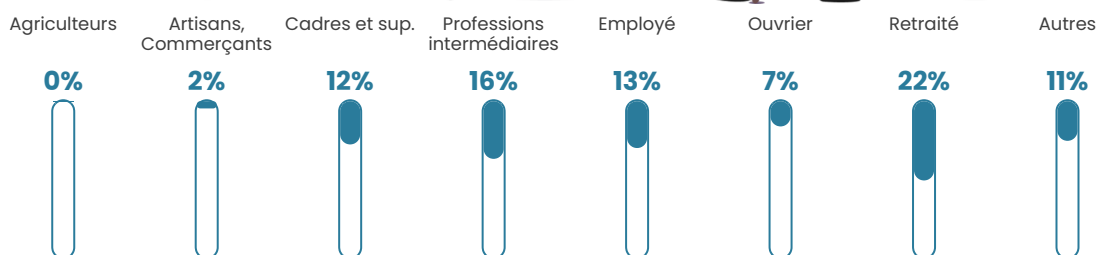

Pop densité

3 479 h/km²

Revenu moyen

25 230 €/an

Evolution du nombre d'habitants

Sources : Institut national de la statistique et des études économiques (insee) selon Les dernières parutions officielles de 2024 portant sur les années 2020, 2021 et 2022.

Tranche d'âge

Activité professionnelle

Niveau de diplôme

Composition des ménages

Profils électoraux

Premier tour

	Emmanuel MACRON	34.73 %
	Jean-Luc MÉLENCHON	19.90 %
	Marine LE PEN	17.35 %
	Éric ZEMMOUR	9.15 %
	Valérie PÉCRESE	5.53 %
	Yannick JADOT	5.19 %
	Nicolas DUPONT- AIGNAN	2.37 %
	Anne HIDALGO	1.86 %
	Fabien ROUSSEL	1.38 %
	Jean LASSALLE	1.25 %
	Philippe POUTOU	0.72 %
	Nathalie ARTHAUD	0.56 %