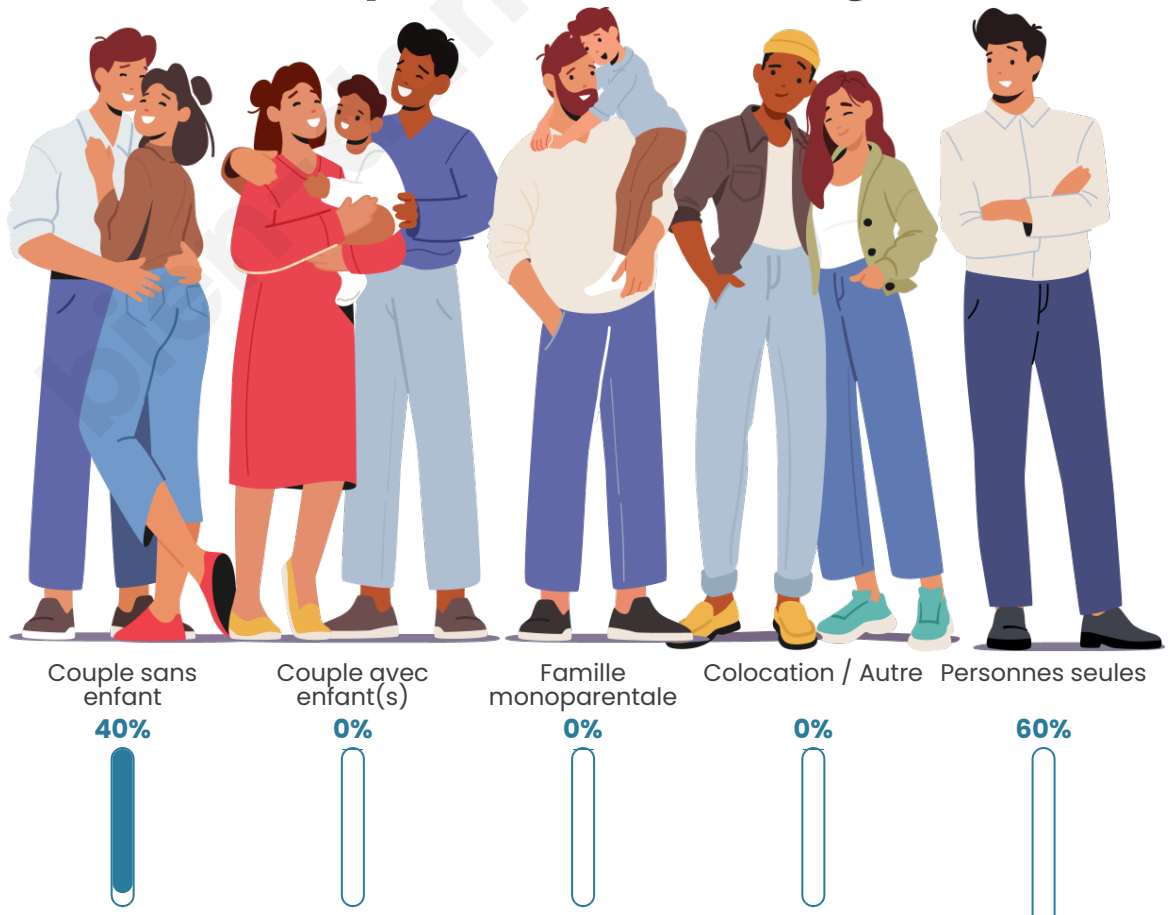

Tranche d'âge

Activité professionnelle

Niveau de diplôme

Composition des ménages

Profils électoraux

Premier tour

	Emmanuel MACRON	30.77 %
	Marine LE PEN	23.08 %
	Éric ZEMMOUR	11.54 %
	Jean-Luc MÉLENCHON	11.54 %
	Valérie PÉCRESSÉ	11.54 %
	Jean LASSALLE	7.69 %
	Nicolas DUPONT- AIGNAN	3.85 %
	Nathalie ARTHAUD	0.00 %
	Fabien ROUSSEL	0.00 %
	Anne HIDALGO	0.00 %
	Yannick JADOT	0.00 %
	Philippe POUTOU	0.00 %