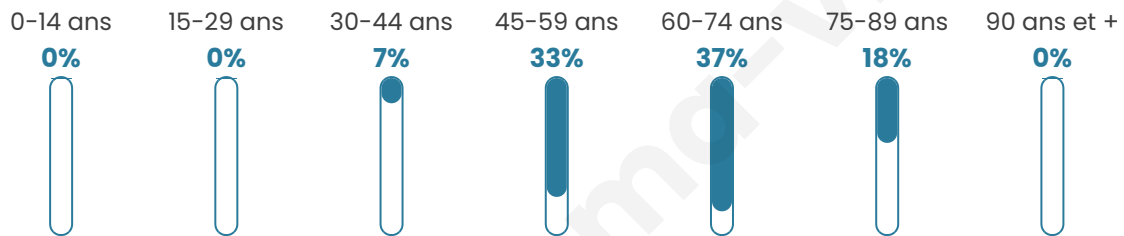

Statistiques sur la population

Nombre d'habitants

26

Age moyen

62 ans

Pop active

26.9%

Taux chômage

0%

Pop densité

2 h/km²

Revenu moyen

NC

Evolution du nombre d'habitants

Sources : Institut national de la statistique et des études économiques (insee) selon Les dernières parutions officielles de 2024 portant sur les années 2020, 2021 et 2022.

Tranche d'âge

Activité professionnelle

Niveau de diplôme

Composition des ménages

Profils électoraux

Premier tour

	Emmanuel MACRON	30.77 %
	Marine LE PEN	23.08 %
	Éric ZEMMOUR	11.54 %
	Jean-Luc MÉLENCHON	11.54 %
	Valérie PÉCRESSÉ	11.54 %
	Jean LASSALLE	7.69 %
	Nicolas DUPONT- AIGNAN	3.85 %
	Nathalie ARTHAUD	0.00 %
	Fabien ROUSSEL	0.00 %
	Anne HIDALGO	0.00 %
	Yannick JADOT	0.00 %
	Philippe POUTOU	0.00 %