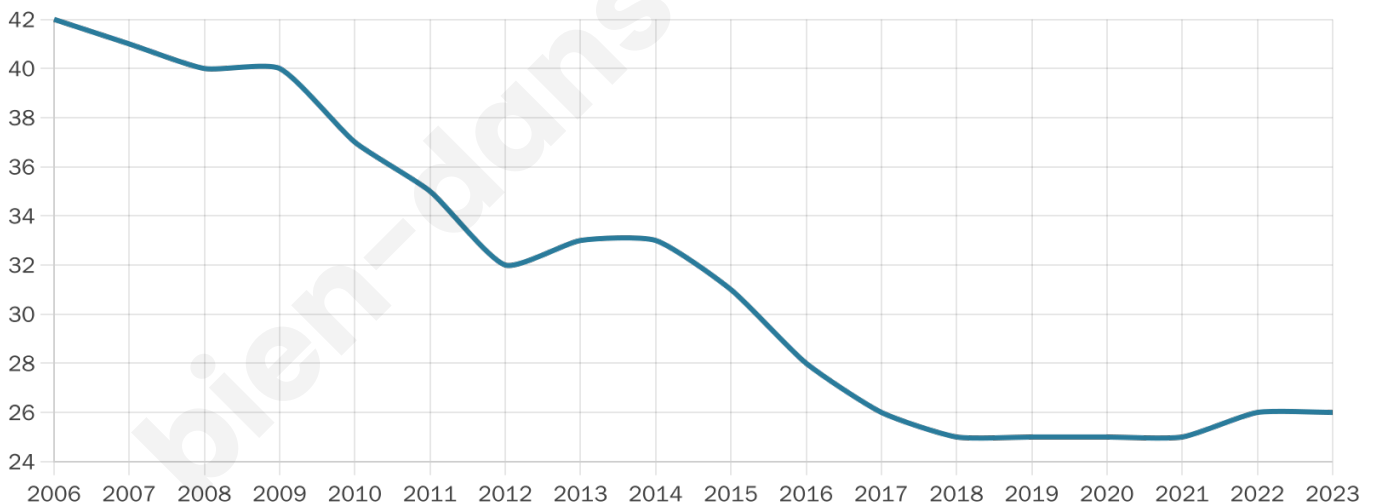

Statistiques sur la population

Nombre d'habitants

26

Age moyen

62 ans

Pop active

26.9%

Taux chômage

0%

Pop densité

2 h/km²

Revenu moyen

NC

Evolution du nombre d'habitants

Sources : Institut national de la statistique et des études économiques (insee) selon Les dernières parutions officielles de 2024 portant sur les années 2020, 2021 et 2022.

Tranche d'âge

Activité professionnelle

Niveau de diplôme

Composition des ménages

Profils électoraux

Premier tour

	Emmanuel MACRON	30.77 %
	Marine LE PEN	23.08 %
	Éric ZEMMOUR	11.54 %
	Jean-Luc MÉLENCHON	11.54 %
	Valérie PÉCRESSÉ	11.54 %
	Jean LASSALLE	7.69 %
	Nicolas DUPONT- AIGNAN	3.85 %
	Nathalie ARTHAUD	0.00 %
	Fabien ROUSSEL	0.00 %
	Anne HIDALGO	0.00 %
	Yannick JADOT	0.00 %
	Philippe POUTOU	0.00 %