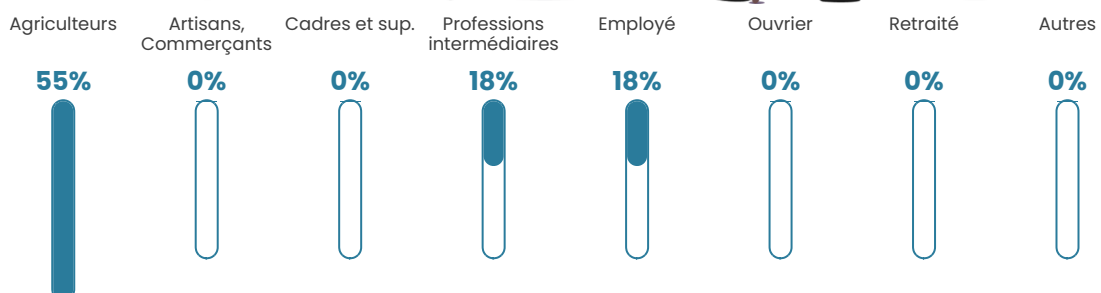

0%

Pop densité

2 h/km²

Revenu moyen

NC

Evolution du nombre d'habitants

Sources : Institut national de la statistique et des études économiques (insee) selon Les dernières parutions officielles de 2024 portant sur les années 2020, 2021 et 2022.

Tranche d'âge

Activité professionnelle

Niveau de diplôme

Composition des ménages

Profils électoraux

Premier tour

	Emmanuel MACRON	30.77 %
	Marine LE PEN	23.08 %
	Éric ZEMMOUR	11.54 %
	Jean-Luc MÉLENCHON	11.54 %
	Valérie PÉCRESSÉ	11.54 %
	Jean LASSALLE	7.69 %
	Nicolas DUPONT- AIGNAN	3.85 %
	Nathalie ARTHAUD	0.00 %
	Fabien ROUSSEL	0.00 %
	Anne HIDALGO	0.00 %
	Yannick JADOT	0.00 %
	Philippe POUTOU	0.00 %