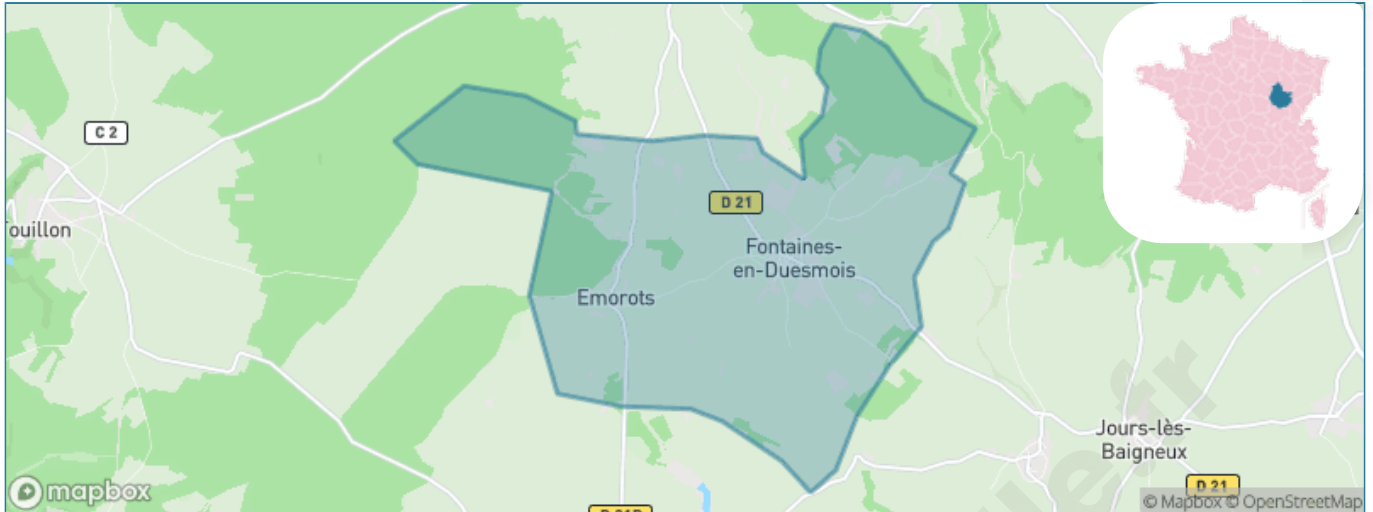

Version web

Ville de Fontaines-en-Duesmois

Présenté par

BIEN dans ma **VILLE** 

Sommaire

Situation géographique	3
Statistiques sur la population	4
Evolution du nombre d'habitants	4
Tranche d'âge	5
0-14 ans	5
15-29 ans	5
30-44 ans	5
45-59 ans	5
60-74 ans	5
75-89 ans	5
90 ans et +	5
Activité professionnelle	5
Agriculteurs	5
Artisans, Commerçants	5
Cadres et sup.	5
Professions intermédiaires	5
Employé	5
Ouvrier	5
Retraité	5
Autres	5
Niveau de diplôme	6
Sans diplôme ou CEP	6
Brevet, BEPC, DNB	6
CAP-BEP ou équivalent	6
BAC ou équivalent	6
BAC+2	6
BAC+3 ou +4	6
BAC+5 ou plus	6
Composition des ménages	6
Couple sans enfant	6
Couple avec enfant(s)	6
Famille monoparentale	6
Colocation / Autre	6
Personnes seules	6
Profils électoraux	7
Premier tour	7
Sécurité	8
Evolution du nombre d'infractions	8
Pour comparer	9
Services à la population	10
Commerce	10
Éducation	10
Villes autour de Fontaines-en-Duesmois	12

Situation géographique

i Informations clés

- **Région** : Bourgogne-Franche-Comté
- **Département** : Côte-d'or
- **Code postal** : 21450
- **Superficie** : 17 km²

RÉGION
BOURGOGNE
FRANCHE
COMTE

Côte
d'Or
LE DÉPARTEMENT