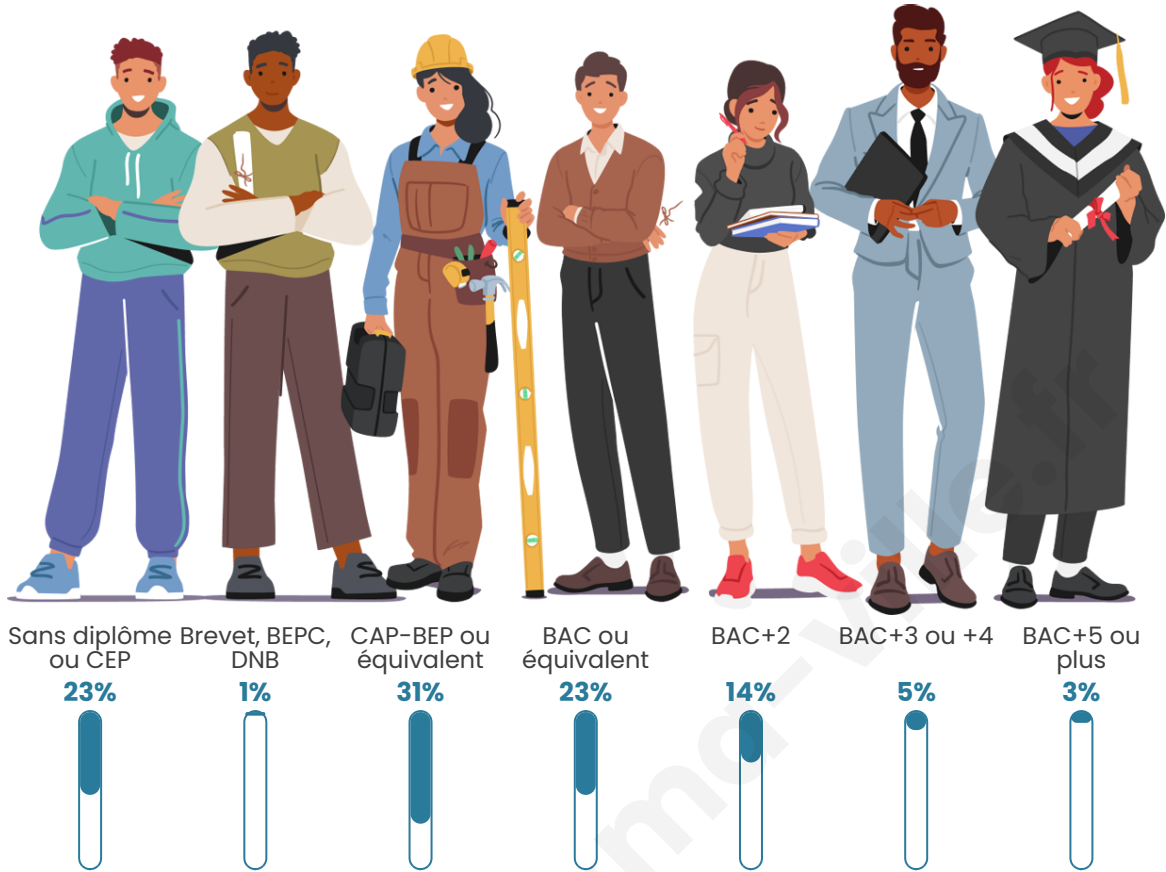

Niveau de diplôme