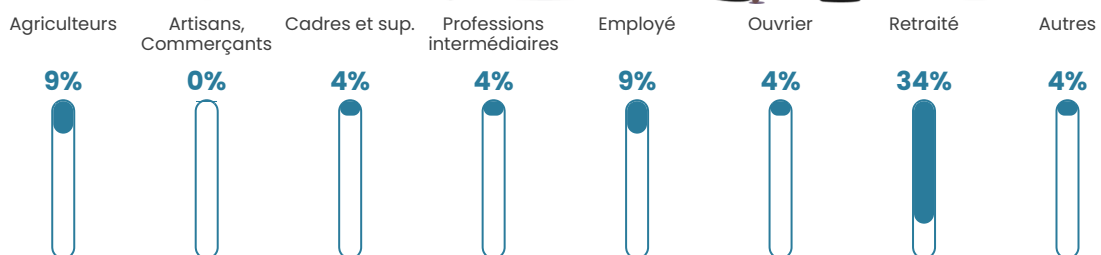

4.4%

Pop densité

7 h/km²

Revenu moyen

22 990 €/an

Evolution du nombre d'habitants

Sources : Institut national de la statistique et des études économiques (insee) selon Les dernières parutions officielles de 2024 portant sur les années 2020, 2021 et 2022.

Tranche d'âge

Activité professionnelle

Niveau de diplôme

Composition des ménages

Profils électoraux

Premier tour

	Emmanuel MACRON	49.44 %
	Marine LE PEN	19.10 %
	Valérie PÉCRESE	10.11 %
	Jean-Luc MÉLENCHON	5.62 %
	Jean LASSALLE	4.49 %
	Éric ZEMMOUR	3.37 %
	Yannick JADOT	3.37 %
	Nicolas DUPONT- AIGNAN	3.37 %
	Anne HIDALGO	1.12 %
	Nathalie ARTHAUD	0.00 %
	Fabien ROUSSEL	0.00 %
	Philippe POUTOU	0.00 %