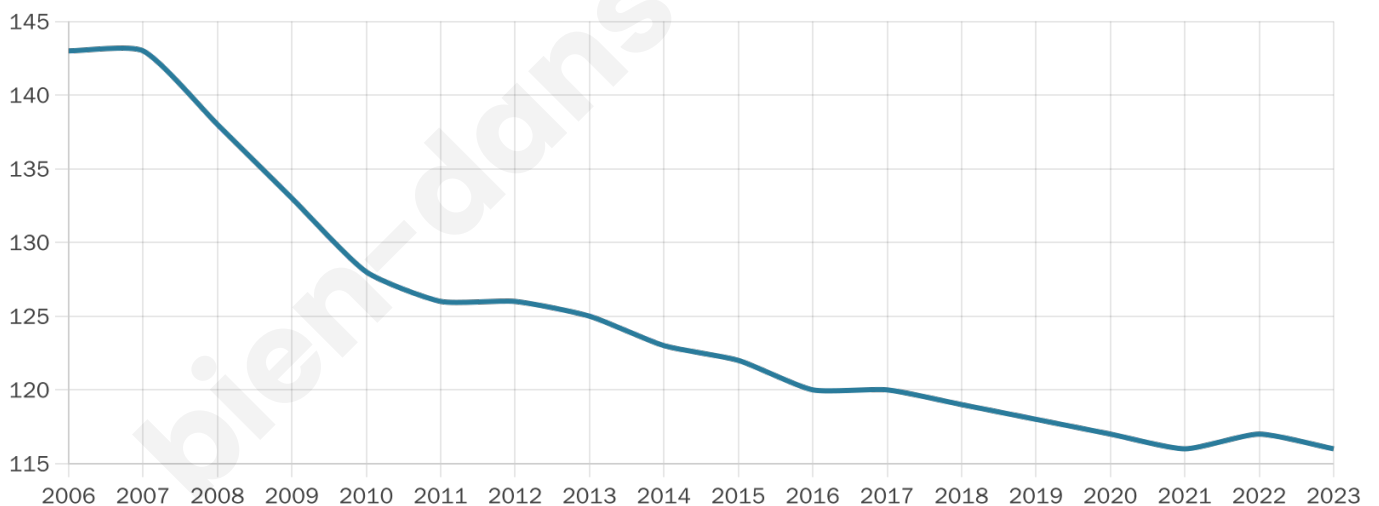

Statistiques sur la population

Nombre d'habitants

116

Age moyen

47 ans

Pop active

48.3%

Taux chômage

4.4%

Pop densité

7 h/km²

Revenu moyen

22 990 €/an

Evolution du nombre d'habitants

Sources : Institut national de la statistique et des études économiques (insee) selon Les dernières parutions officielles de 2024 portant sur les années 2020, 2021 et 2022.

Tranche d'âge

Activité professionnelle

Niveau de diplôme

Composition des ménages

Profils électoraux

Premier tour

	Emmanuel MACRON	49.44 %
	Marine LE PEN	19.10 %
	Valérie PÉCRESE	10.11 %
	Jean-Luc MÉLENCHON	5.62 %
	Jean LASSALLE	4.49 %
	Éric ZEMMOUR	3.37 %
	Yannick JADOT	3.37 %
	Nicolas DUPONT- AIGNAN	3.37 %
	Anne HIDALGO	1.12 %
	Nathalie ARTHAUD	0.00 %
	Fabien ROUSSEL	0.00 %
	Philippe POUTOU	0.00 %