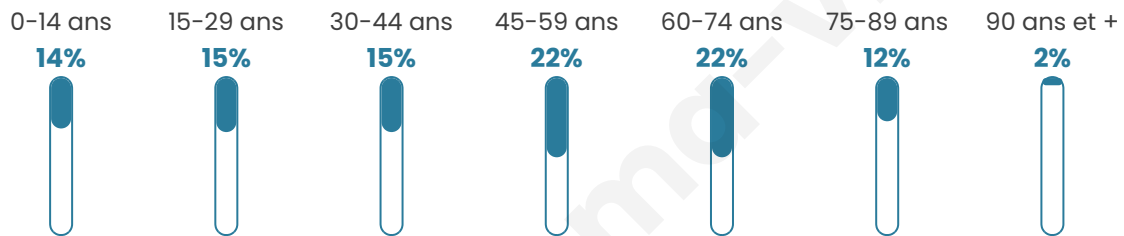

Statistiques sur la population

Nombre d'habitants

116

Age moyen

47 ans

Pop active

48.3%

Taux chômage

4.4%

Pop densité

7 h/km²

Revenu moyen

22 990 €/an

Evolution du nombre d'habitants

Sources : Institut national de la statistique et des études économiques (insee) selon Les dernières parutions officielles de 2024 portant sur les années 2020, 2021 et 2022.

Tranche d'âge

Activité professionnelle

Niveau de diplôme

Composition des ménages

Profils électoraux

Premier tour

	Emmanuel MACRON	49.44 %
	Marine LE PEN	19.10 %
	Valérie PÉCRESE	10.11 %
	Jean-Luc MÉLENCHON	5.62 %
	Jean LASSALLE	4.49 %
	Éric ZEMMOUR	3.37 %
	Yannick JADOT	3.37 %
	Nicolas DUPONT- AIGNAN	3.37 %
	Anne HIDALGO	1.12 %
	Nathalie ARTHAUD	0.00 %
	Fabien ROUSSEL	0.00 %
	Philippe POUTOU	0.00 %

108 inscrits

Participation : 84.26%

Votes blancs : 0.00%

Votes nuls : 2.20%

Second tour

	Emmanuel MACRON	68,24 %
	Marine LE PEN	31,76 %

108 inscrits

Participation : 82.41%