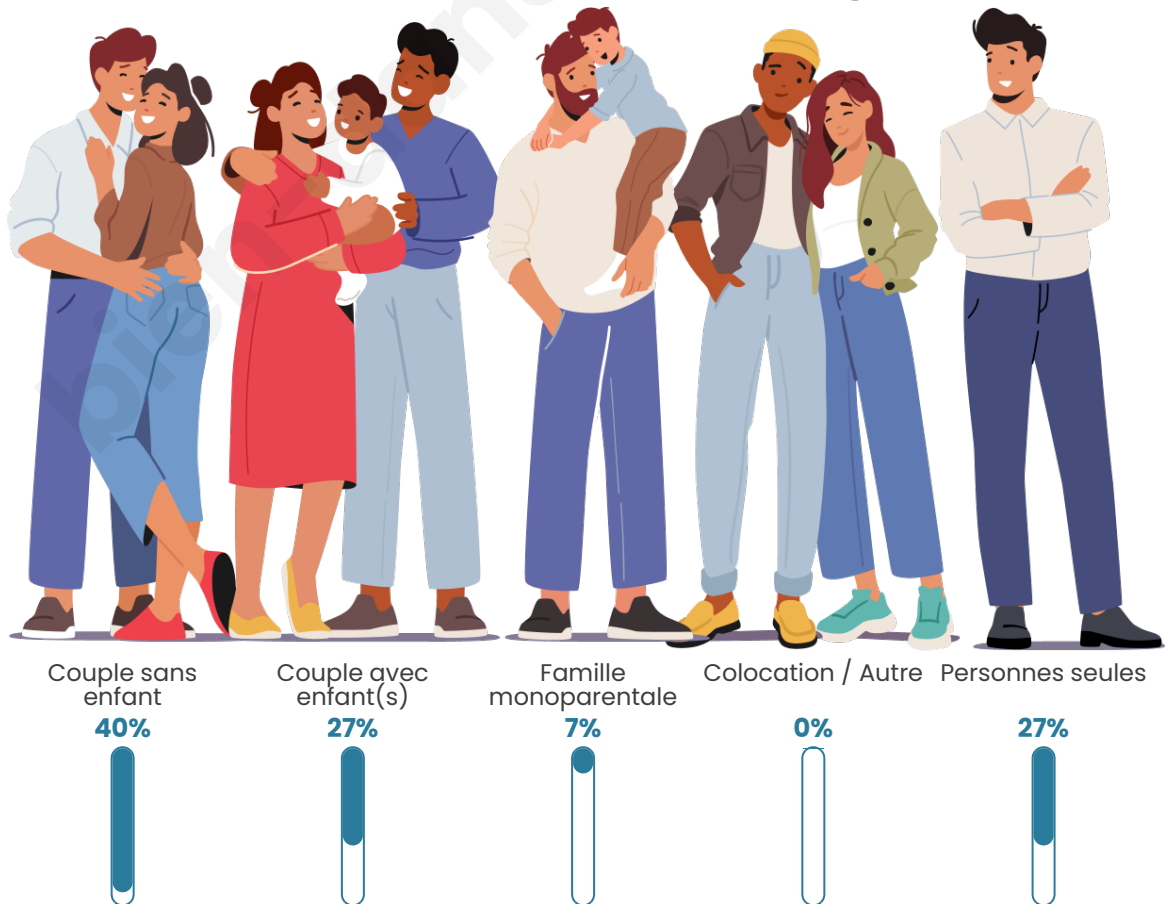

Statistiques sur la population

Nombre d'habitants

116

Age moyen

47 ans

Pop active

48.3%

Taux chômage

Tranche d'âge

Activité professionnelle

Niveau de diplôme

Composition des ménages

Profils électoraux

Premier tour

	Emmanuel MACRON	49.44 %
	Marine LE PEN	19.10 %
	Valérie PÉCRESE	10.11 %
	Jean-Luc MÉLENCHON	5.62 %
	Jean LASSALLE	4.49 %
	Éric ZEMMOUR	3.37 %
	Yannick JADOT	3.37 %
	Nicolas DUPONT- AIGNAN	3.37 %
	Anne HIDALGO	1.12 %
	Nathalie ARTHAUD	0.00 %
	Fabien ROUSSEL	0.00 %
	Philippe POUTOU	0.00 %