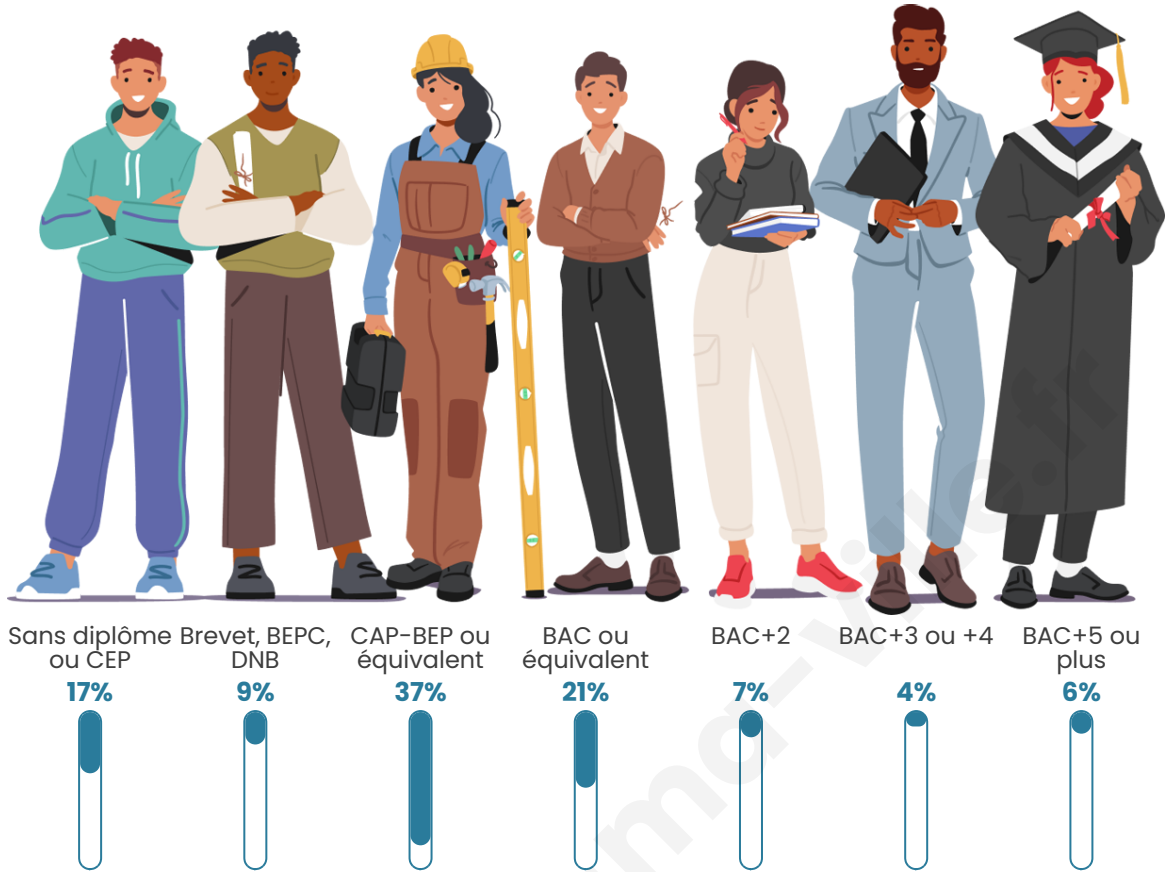

Tranche d'âge

Activité professionnelle

Niveau de diplôme

Composition des ménages

Profils électoraux

Premier tour

	Marine LE PEN	32.81 %
	Emmanuel MACRON	26.18 %
	Jean-Luc MÉLENCHON	16.09 %
	Jean LASSALLE	6.62 %
	Éric ZEMMOUR	4.42 %
	Yannick JADOT	3.15 %
	Valérie PÉCRESE	3.15 %
	Philippe POUTOU	2.52 %
	Nicolas DUPONT-AIGNAN	2.21 %
	Anne HIDALGO	1.89 %
	Fabien ROUSSEL	0.63 %
	Nathalie ARTHAUD	0.32 %