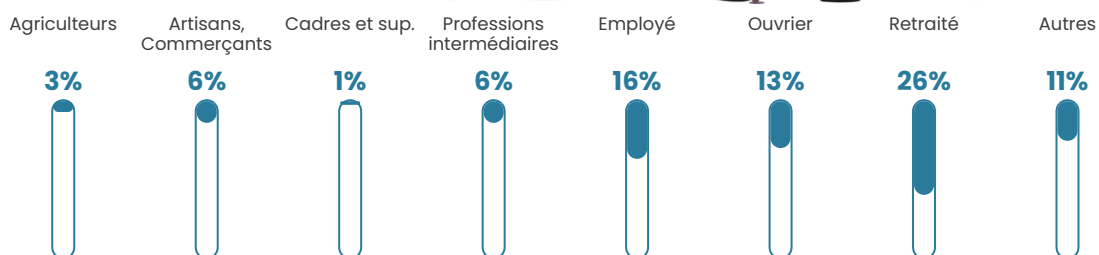

39 h/km²

Revenu moyen

21 400 €/an

Evolution du nombre d'habitants

Sources : Institut national de la statistique et des études économiques (insee) selon Les dernières parutions officielles de 2024 portant sur les années 2020, 2021 et 2022.

Tranche d'âge

Activité professionnelle

Niveau de diplôme

Composition des ménages

Profils électoraux

Premier tour

	Marine LE PEN	32.81 %
	Emmanuel MACRON	26.18 %
	Jean-Luc MÉLENCHON	16.09 %
	Jean LASSALLE	6.62 %
	Éric ZEMMOUR	4.42 %
	Yannick JADOT	3.15 %
	Valérie PÉCRESE	3.15 %
	Philippe POUTOU	2.52 %
	Nicolas DUPONT-AIGNAN	2.21 %
	Anne HIDALGO	1.89 %
	Fabien ROUSSEL	0.63 %
	Nathalie ARTHAUD	0.32 %