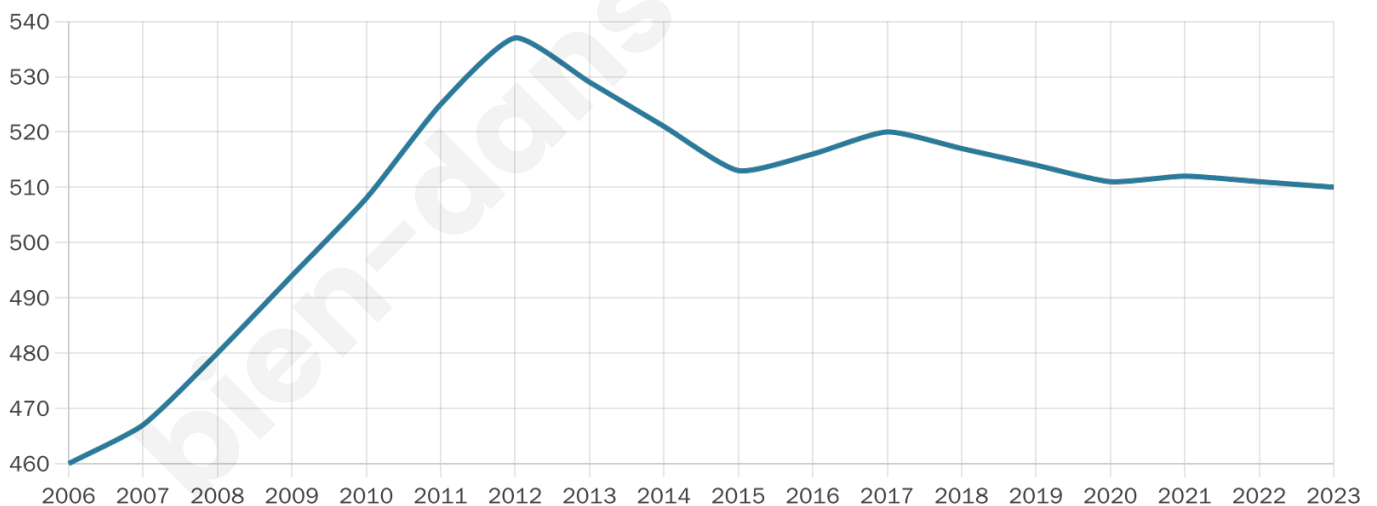

510

Age moyen

42 ans

Pop active

47.5%

Taux chômage

6.6%

Pop densité

39 h/km²

Revenu moyen

21 400 €/an

Evolution du nombre d'habitants

Sources : Institut national de la statistique et des études économiques (insee) selon Les dernières parutions officielles de 2024 portant sur les années 2020, 2021 et 2022.