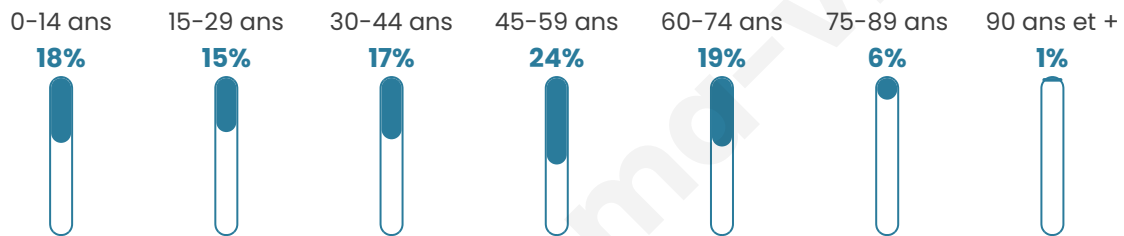

510

Age moyen

42 ans

Pop active

47.5%

Taux chômage

6.6%

Pop densité

39 h/km²

Revenu moyen

21 400 €/an

Evolution du nombre d'habitants

Sources : Institut national de la statistique et des études économiques (insee) selon Les dernières parutions officielles de 2024 portant sur les années 2020, 2021 et 2022.

Tranche d'âge

Activité professionnelle

Niveau de diplôme

Composition des ménages

Profils électoraux

Premier tour

	Marine LE PEN	32.81 %
	Emmanuel MACRON	26.18 %
	Jean-Luc MÉLENCHON	16.09 %
	Jean LASSALLE	6.62 %
	Éric ZEMMOUR	4.42 %
	Yannick JADOT	3.15 %
	Valérie PÉCRESE	3.15 %
	Philippe POUTOU	2.52 %
	Nicolas DUPONT-AIGNAN	2.21 %
	Anne HIDALGO	1.89 %
	Fabien ROUSSEL	0.63 %
	Nathalie ARTHAUD	0.32 %

393 inscrits

Participation : 81.68%

Votes blancs : 0.31%

Votes nuls : 0.93%

Second tour

	Emmanuel MACRON	44,59 %
	Marine LE PEN	55,41 %

393 inscrits

Participation : 82.44%