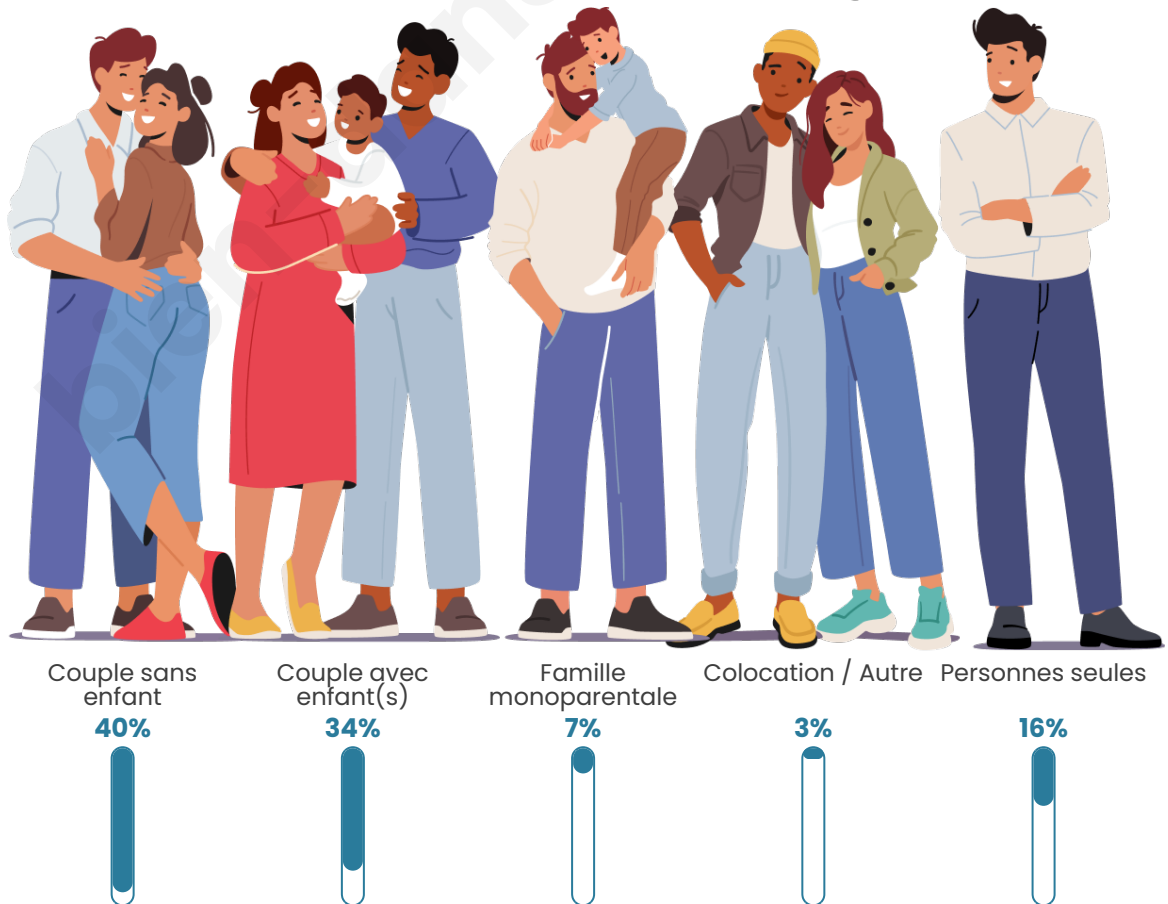

Tranche d'âge

Activité professionnelle

Niveau de diplôme

Composition des ménages

Profils électoraux

Premier tour

	Marine LE PEN	32.81 %
	Emmanuel MACRON	26.18 %
	Jean-Luc MÉLENCHON	16.09 %
	Jean LASSALLE	6.62 %
	Éric ZEMMOUR	4.42 %
	Yannick JADOT	3.15 %
	Valérie PÉCRESE	3.15 %
	Philippe POUTOU	2.52 %
	Nicolas DUPONT-AIGNAN	2.21 %
	Anne HIDALGO	1.89 %
	Fabien ROUSSEL	0.63 %
	Nathalie ARTHAUD	0.32 %