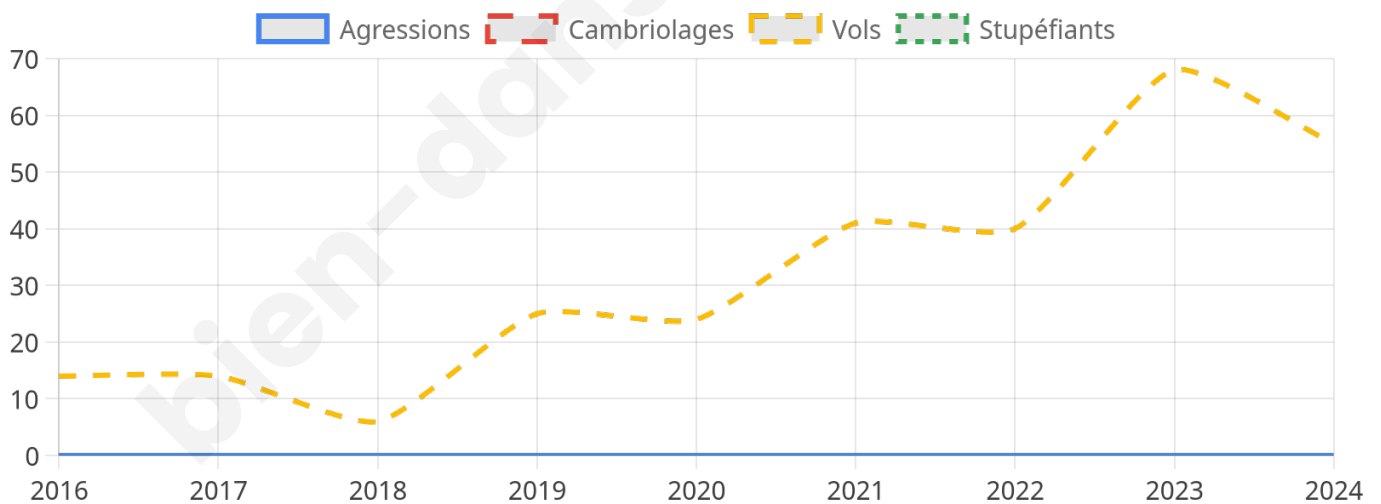

Sécurité

Agressions physiques / sexuelles

0

Cambriolages

0

Vols / dégradations

55

Stupéfiants

0

Evolution du nombre d'infractions