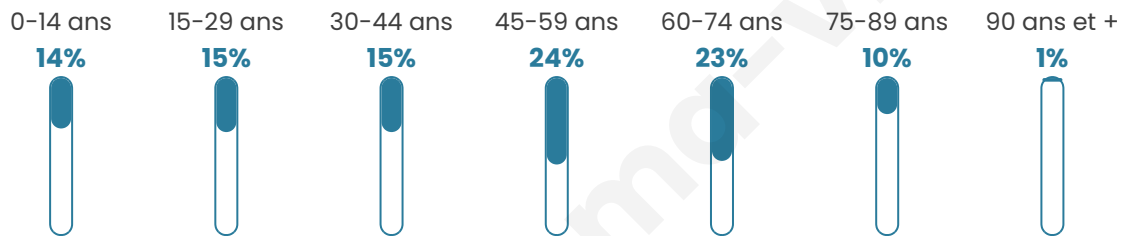

Statistiques sur la population

Nombre d'habitants

1 841

Age moyen

46 ans

Pop active

45.6%

Taux chômage

4.1%

Pop densité

77 h/km²

Revenu moyen

25 380 €/an

Evolution du nombre d'habitants

Sources : Institut national de la statistique et des études économiques (insee) selon Les dernières parutions officielles de 2024 portant sur les années 2020, 2021 et 2022.

Tranche d'âge

Activité professionnelle

Niveau de diplôme

Composition des ménages

Profils électoraux

Premier tour

	Emmanuel MACRON	31.91 %
	Marine LE PEN	22.61 %
	Jean-Luc MÉLENCHON	16.09 %
	Éric ZEMMOUR	7.04 %
	Valérie PÉCRESSÉ	6.87 %
	Yannick JADOT	4.70 %
	Jean LASSALLE	2.96 %
	Anne HIDALGO	2.35 %
	Fabien ROUSSEL	2.26 %
	Nicolas DUPONT- AIGNAN	2.09 %
	Philippe POUTOU	0.70 %
	Nathalie ARTHAUD	0.43 %

1 534 inscrits

Participation : 77.57%

Votes blancs : 2.52%

Votes nuls : 0.84%

Second tour

	Emmanuel MACRON	59,47 %
	Marine LE PEN	40,53 %

1 535 inscrits

Participation : 76.74%