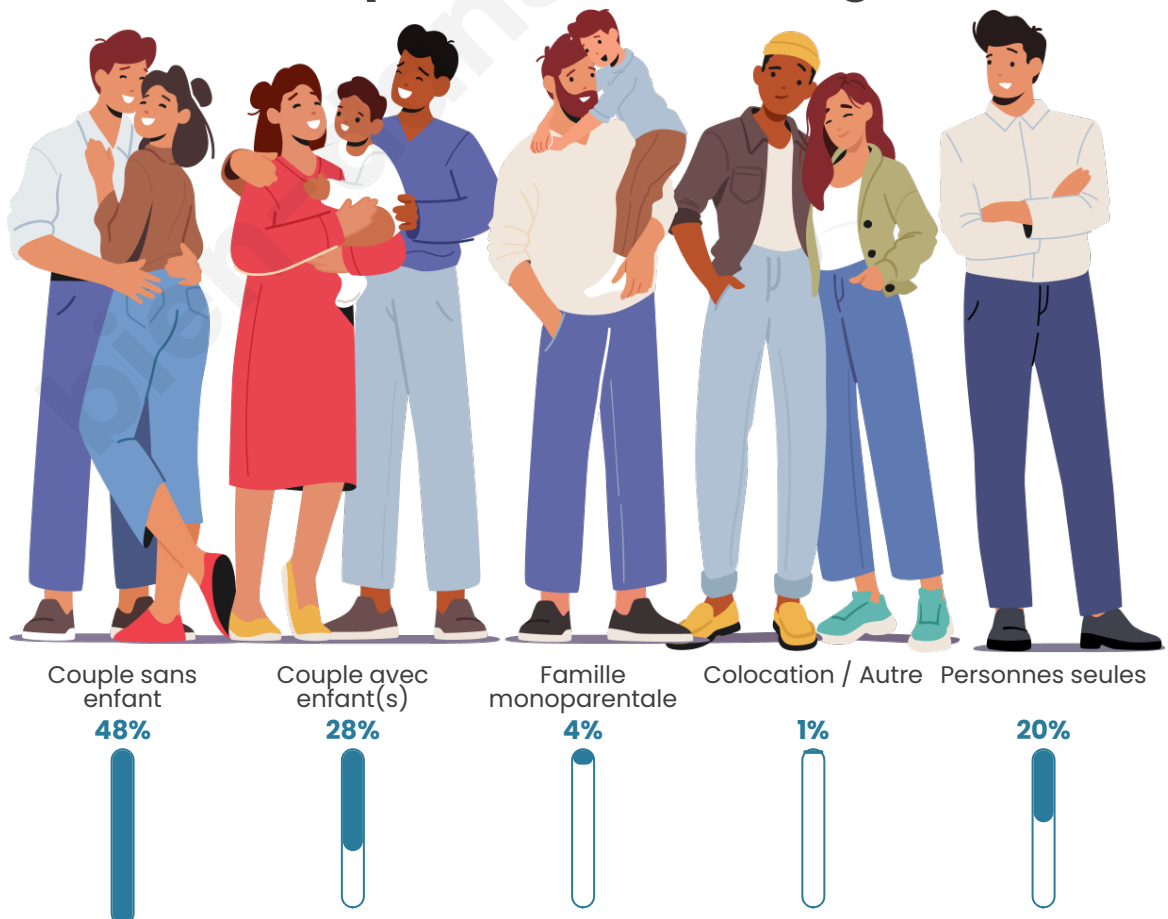

Tranche d'âge

Activité professionnelle

Niveau de diplôme

Composition des ménages

Profils électoraux

Premier tour

	Emmanuel MACRON	31.91 %
	Marine LE PEN	22.61 %
	Jean-Luc MÉLENCHON	16.09 %
	Éric ZEMMOUR	7.04 %
	Valérie PÉCRESSÉ	6.87 %
	Yannick JADOT	4.70 %
	Jean LASSALLE	2.96 %
	Anne HIDALGO	2.35 %
	Fabien ROUSSEL	2.26 %
	Nicolas DUPONT- AIGNAN	2.09 %
	Philippe POUTOU	0.70 %
	Nathalie ARTHAUD	0.43 %