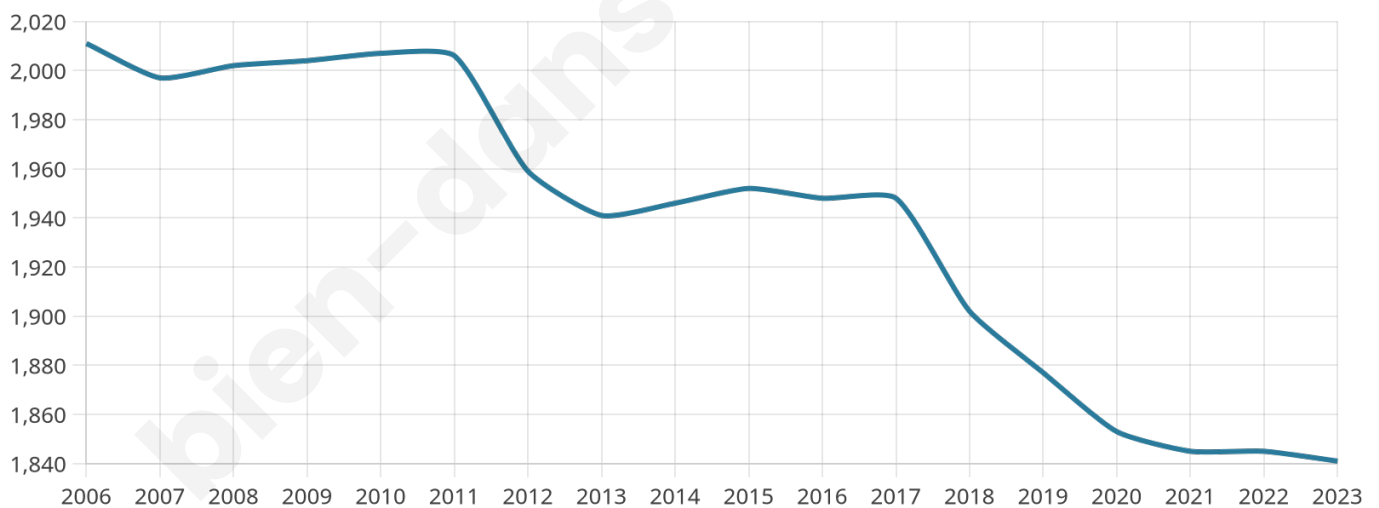

Statistiques sur la population

Nombre d'habitants

1 841

Age moyen

46 ans

Pop active

45.6%

Taux chômage

4.1%

Pop densité

77 h/km²

Revenu moyen

25 380 €/an

Evolution du nombre d'habitants

Sources : Institut national de la statistique et des études économiques (insee) selon Les dernières parutions officielles de 2024 portant sur les années 2020, 2021 et 2022.

Tranche d'âge

Activité professionnelle

Niveau de diplôme

Composition des ménages

Profils électoraux

Premier tour

	Emmanuel MACRON	31.91 %
	Marine LE PEN	22.61 %
	Jean-Luc MÉLENCHON	16.09 %
	Éric ZEMMOUR	7.04 %
	Valérie PÉCRESSÉ	6.87 %
	Yannick JADOT	4.70 %
	Jean LASSALLE	2.96 %
	Anne HIDALGO	2.35 %
	Fabien ROUSSEL	2.26 %
	Nicolas DUPONT- AIGNAN	2.09 %
	Philippe POUTOU	0.70 %
	Nathalie ARTHAUD	0.43 %