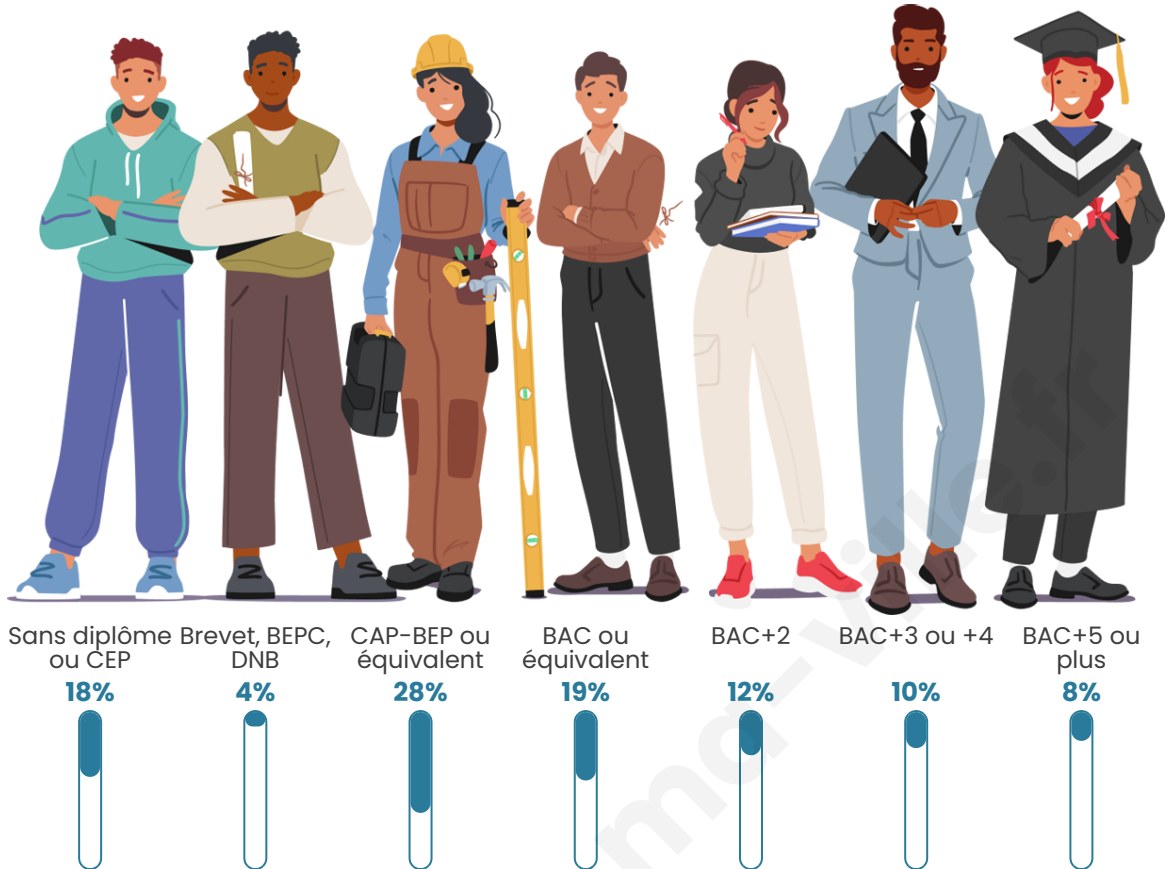

Statistiques sur la population

Nombre d'habitants

1 841

Age moyen

46 ans

Pop active

45.6%

Taux chômage

Tranche d'âge

Activité professionnelle

Niveau de diplôme

Composition des ménages

Profils électoraux

Premier tour

	Emmanuel MACRON	31.91 %
	Marine LE PEN	22.61 %
	Jean-Luc MÉLENCHON	16.09 %
	Éric ZEMMOUR	7.04 %
	Valérie PÉCRESSÉ	6.87 %
	Yannick JADOT	4.70 %
	Jean LASSALLE	2.96 %
	Anne HIDALGO	2.35 %
	Fabien ROUSSEL	2.26 %
	Nicolas DUPONT- AIGNAN	2.09 %
	Philippe POUTOU	0.70 %
	Nathalie ARTHAUD	0.43 %