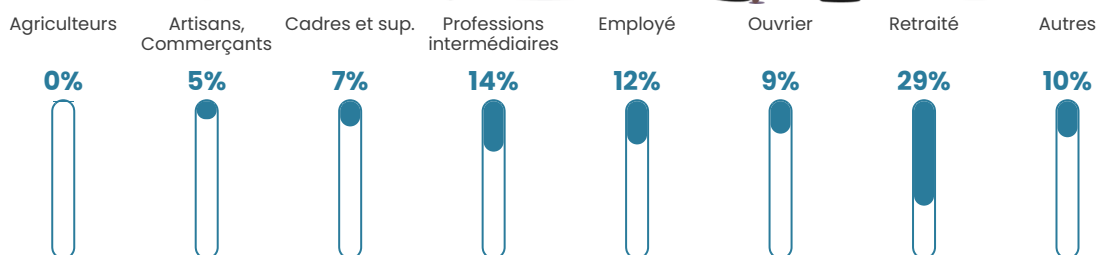

4.1%

Pop densité

77 h/km²

Revenu moyen

25 380 €/an

Evolution du nombre d'habitants

Sources : Institut national de la statistique et des études économiques (insee) selon Les dernières parutions officielles de 2024 portant sur les années 2020, 2021 et 2022.

Tranche d'âge

Activité professionnelle

Niveau de diplôme

Composition des ménages

Profils électoraux

Premier tour

	Emmanuel MACRON	31.91 %
	Marine LE PEN	22.61 %
	Jean-Luc MÉLENCHON	16.09 %
	Éric ZEMMOUR	7.04 %
	Valérie PÉCRESSÉ	6.87 %
	Yannick JADOT	4.70 %
	Jean LASSALLE	2.96 %
	Anne HIDALGO	2.35 %
	Fabien ROUSSEL	2.26 %
	Nicolas DUPONT- AIGNAN	2.09 %
	Philippe POUTOU	0.70 %
	Nathalie ARTHAUD	0.43 %