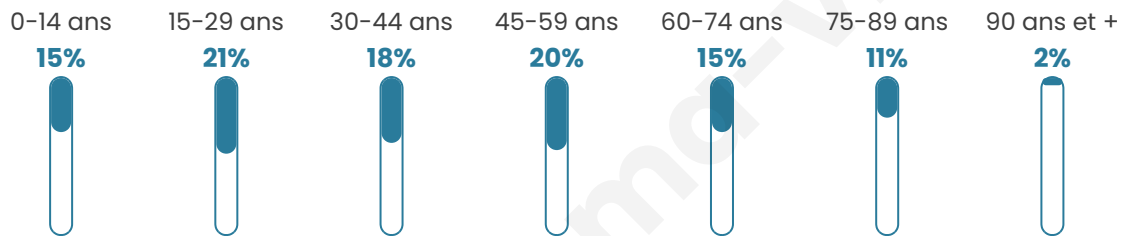

# Statistiques sur la population

Nombre d'habitants

**15 583**

Age moyen

**42 ans**

Pop active

**46.1%**

Taux chômage

**8.1%**

Pop densité

**91 h/km<sup>2</sup>**

Revenu moyen

**27 340 €/an**

## Evolution du nombre d'habitants

Sources : Institut national de la statistique et des études économiques (insee) selon Les dernières parutions officielles de 2024 portant sur les années 2020, 2021 et 2022.

## Tranche d'âge