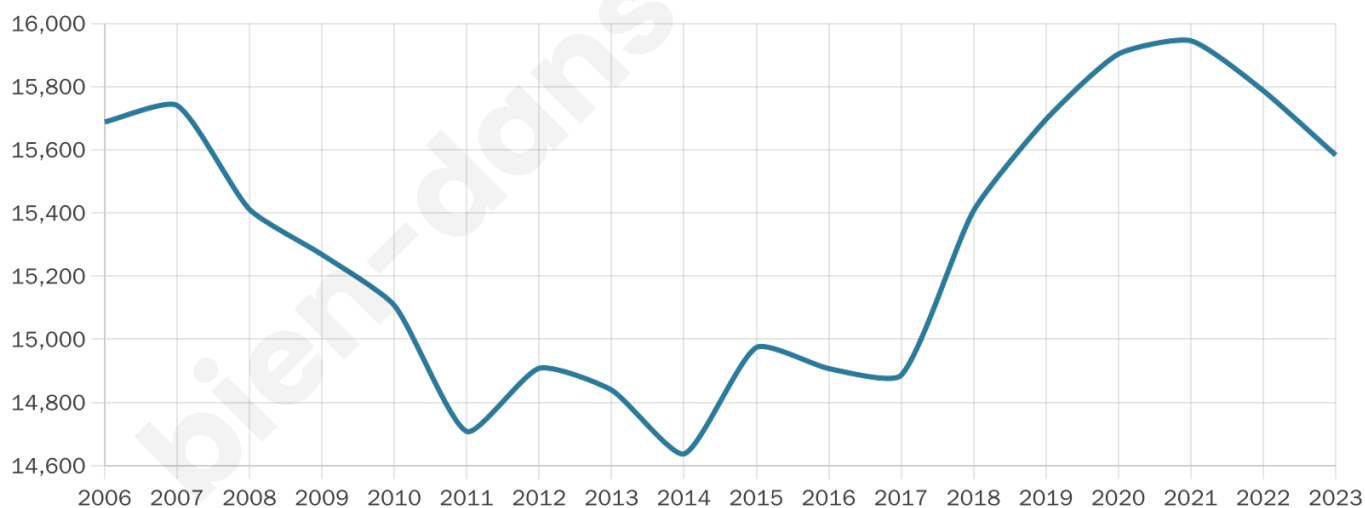

# Statistiques sur la population

Nombre d'habitants

**15 583**

Age moyen

**42 ans**

Pop active

**46.1%**

Taux chômage

**8.1%**

Pop densité

**91 h/km<sup>2</sup>**

Revenu moyen

**27 340 €/an**

## Evolution du nombre d'habitants

Sources : Institut national de la statistique et des études économiques (insee) selon Les dernières parutions officielles de 2024 portant sur les années 2020, 2021 et 2022.