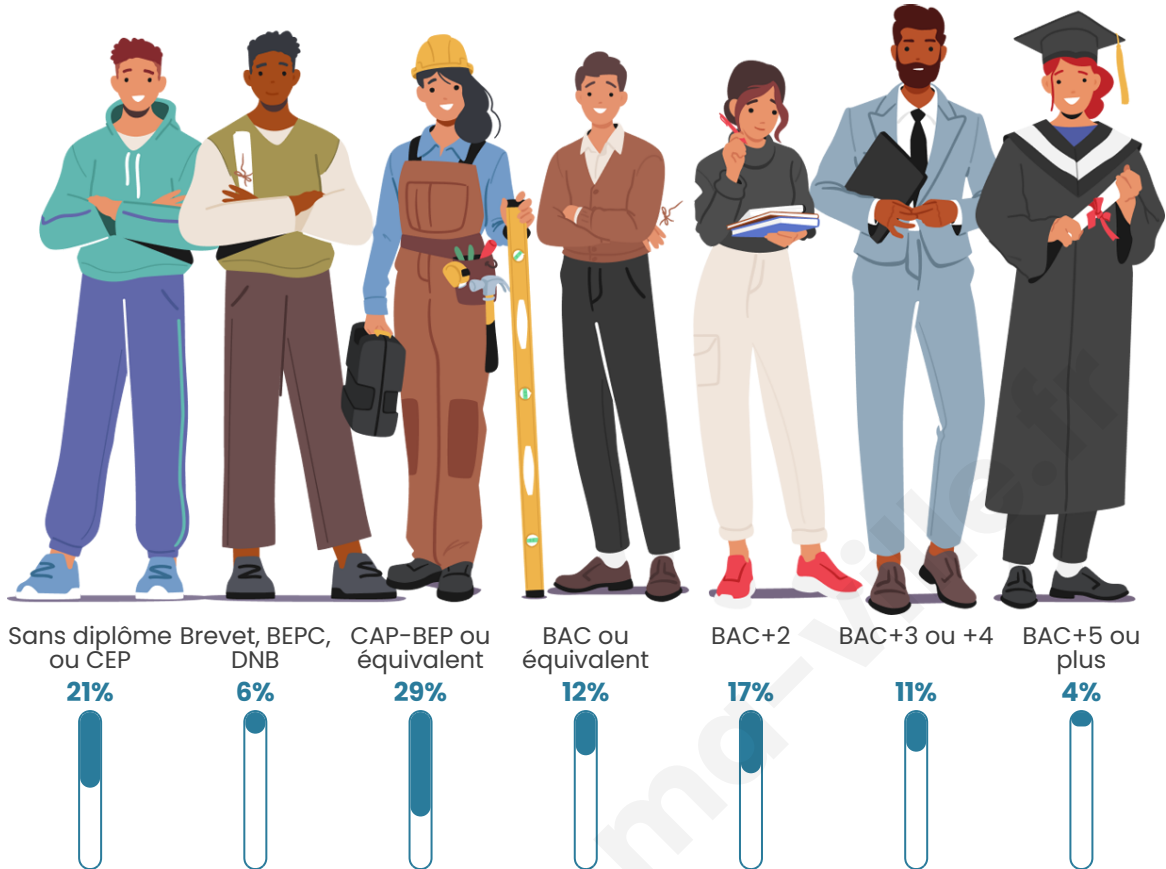

Tranche d'âge

Activité professionnelle

Niveau de diplôme

Composition des ménages

Profils électoraux

Premier tour

	Marine LE PEN	39.05 %
	Emmanuel MACRON	20.00 %
	Jean-Luc MÉLENCHON	13.33 %
	Valérie PÉCRESSE	8.57 %
	Yannick JADOT	6.67 %
	Éric ZEMMOUR	4.76 %
	Jean LASSALLE	3.81 %
	Nicolas DUPONT-AIGNAN	1.90 %
	Nathalie ARTHAUD	0.95 %
	Fabien ROUSSEL	0.95 %
	Anne HIDALGO	0.00 %
	Philippe POUTOU	0.00 %