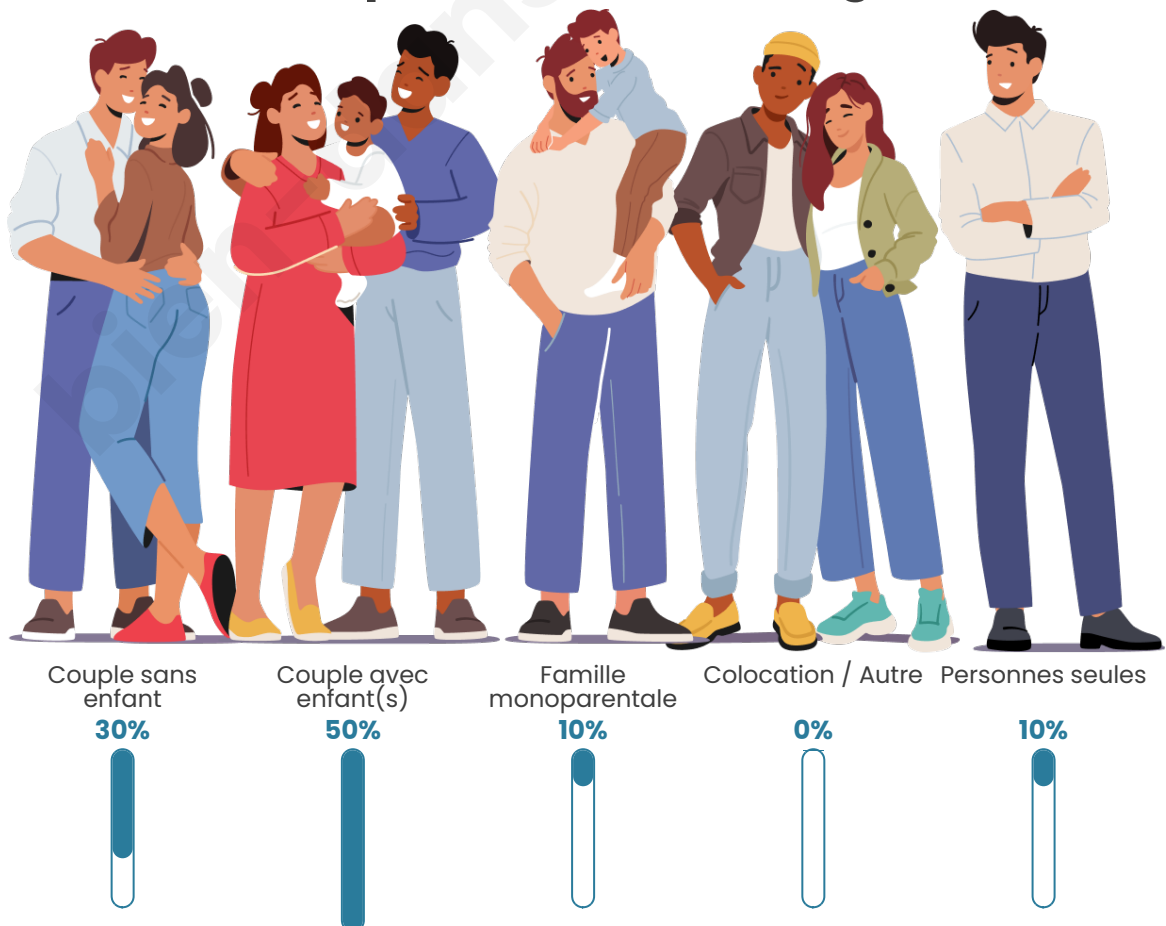

Tranche d'âge

Activité professionnelle

Niveau de diplôme

Composition des ménages

Profils électoraux

Premier tour

	Marine LE PEN	39.05 %
	Emmanuel MACRON	20.00 %
	Jean-Luc MÉLENCHON	13.33 %
	Valérie PÉCRESSE	8.57 %
	Yannick JADOT	6.67 %
	Éric ZEMMOUR	4.76 %
	Jean LASSALLE	3.81 %
	Nicolas DUPONT-AIGNAN	1.90 %
	Nathalie ARTHAUD	0.95 %
	Fabien ROUSSEL	0.95 %
	Anne HIDALGO	0.00 %
	Philippe POUTOU	0.00 %