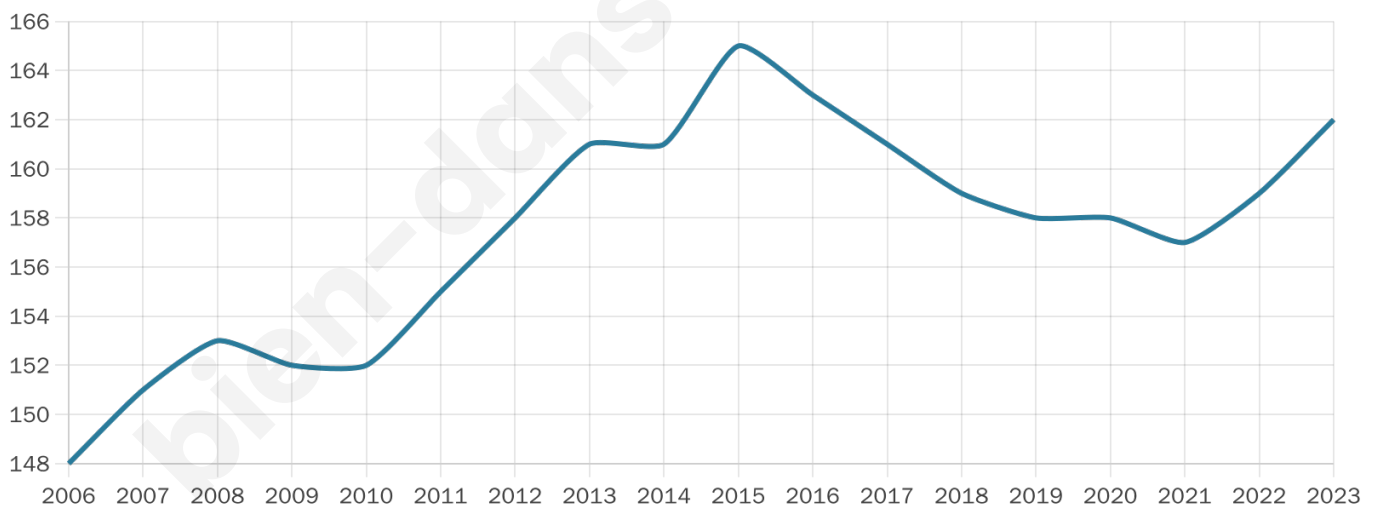

40 ans

Pop active

45.7%

Taux chômage

6.5%

Pop densité

32 h/km²

Revenu moyen

21 410 €/an

Evolution du nombre d'habitants

Sources : Institut national de la statistique et des études économiques (insee) selon Les dernières parutions officielles de 2024 portant sur les années 2020, 2021 et 2022.