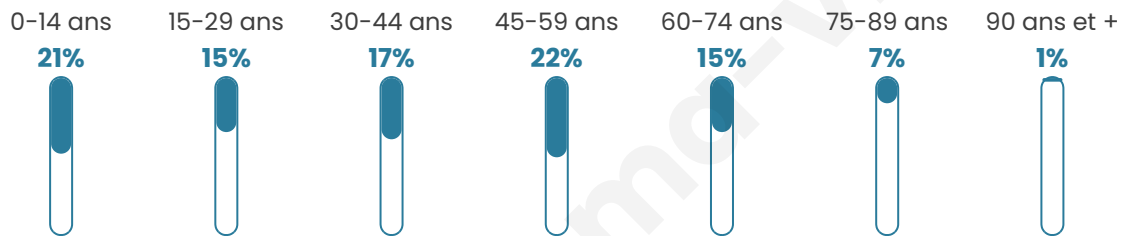

40 ans

Pop active

45.7%

Taux chômage

6.5%

Pop densité

32 h/km²

Revenu moyen

21 410 €/an

Evolution du nombre d'habitants

Sources : Institut national de la statistique et des études économiques (insee) selon Les dernières parutions officielles de 2024 portant sur les années 2020, 2021 et 2022.

Tranche d'âge

Activité professionnelle

Niveau de diplôme

Composition des ménages

Profils électoraux

Premier tour

	Marine LE PEN	39.05 %
	Emmanuel MACRON	20.00 %
	Jean-Luc MÉLENCHON	13.33 %
	Valérie PÉCRESSE	8.57 %
	Yannick JADOT	6.67 %
	Éric ZEMMOUR	4.76 %
	Jean LASSALLE	3.81 %
	Nicolas DUPONT-AIGNAN	1.90 %
	Nathalie ARTHAUD	0.95 %
	Fabien ROUSSEL	0.95 %
	Anne HIDALGO	0.00 %
	Philippe POUTOU	0.00 %