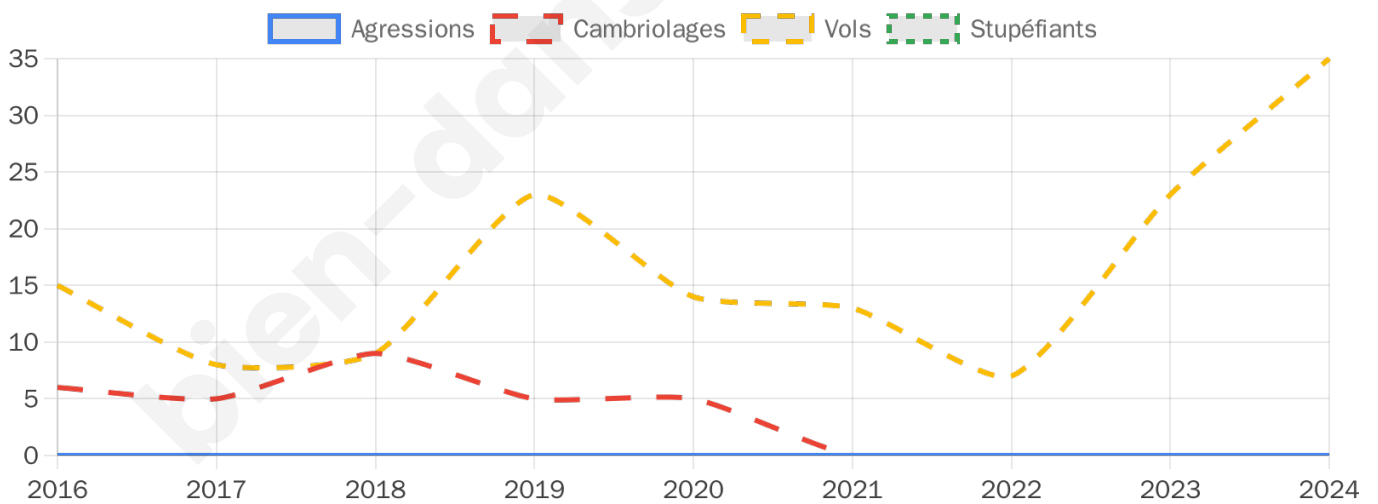

1 346 inscrits

Participation : 76.82%

Votes blancs : 1.16%

Votes nuls : 1.16%

Second tour

	Emmanuel MACRON	40,71 %
	Marine LE PEN	59,29 %

1 346 inscrits

Participation : 77.34%

Votes blancs : 3.94%

Votes nuls : 1.44%

Sécurité

Agressions physiques / sexuelles

0

Cambriolages

0

Vols / dégradations

35

Stupéfiants

0

Evolution du nombre d'infractions

Pour comparer

(en proportion du nombre d'habitants)

Sources : Bases statistiques communale, départementale et régionale de la délinquance enregistrée par la police et la gendarmerie nationales selon les dernières parutions officielles de 2025 portant sur l'année 2024 ([data.gouv](https://data.gouv.fr)).