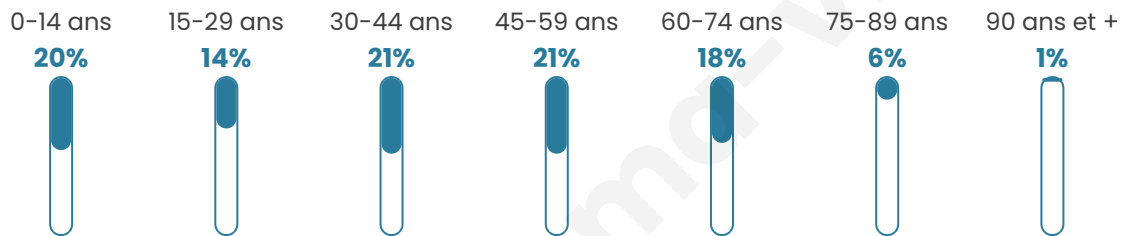

Age moyen

40 ans

Pop active

46.9%

Taux chômage

7.4%

Pop densité

175 h/km²

Revenu moyen

22 970 €/an

Evolution du nombre d'habitants

Sources : Institut national de la statistique et des études économiques (insee) selon Les dernières parutions officielles de 2024 portant sur les années 2020, 2021 et 2022.

Tranche d'âge

Activité professionnelle

Niveau de diplôme

Composition des ménages

Profils électoraux

Premier tour

	Marine LE PEN	39.41 %
	Emmanuel MACRON	25.15 %
	Jean-Luc MÉLENCHON	12.87 %
	Éric ZEMMOUR	6.04 %
	Valérie PÉCRESSÉ	5.05 %
	Fabien ROUSSEL	2.48 %
	Jean LASSALLE	2.18 %
	Nicolas DUPONT-AIGNAN	2.08 %
	Anne HIDALGO	1.98 %
	Yannick JADOT	1.78 %
	Nathalie ARTHAUD	0.50 %
	Philippe POUTOU	0.50 %

1 346 inscrits

Participation : 76.82%

Votes blancs : 1.16%

Votes nuls : 1.16%

Second tour

	Emmanuel MACRON	40,71 %
	Marine LE PEN	59,29 %

1 346 inscrits

Participation : 77.34%