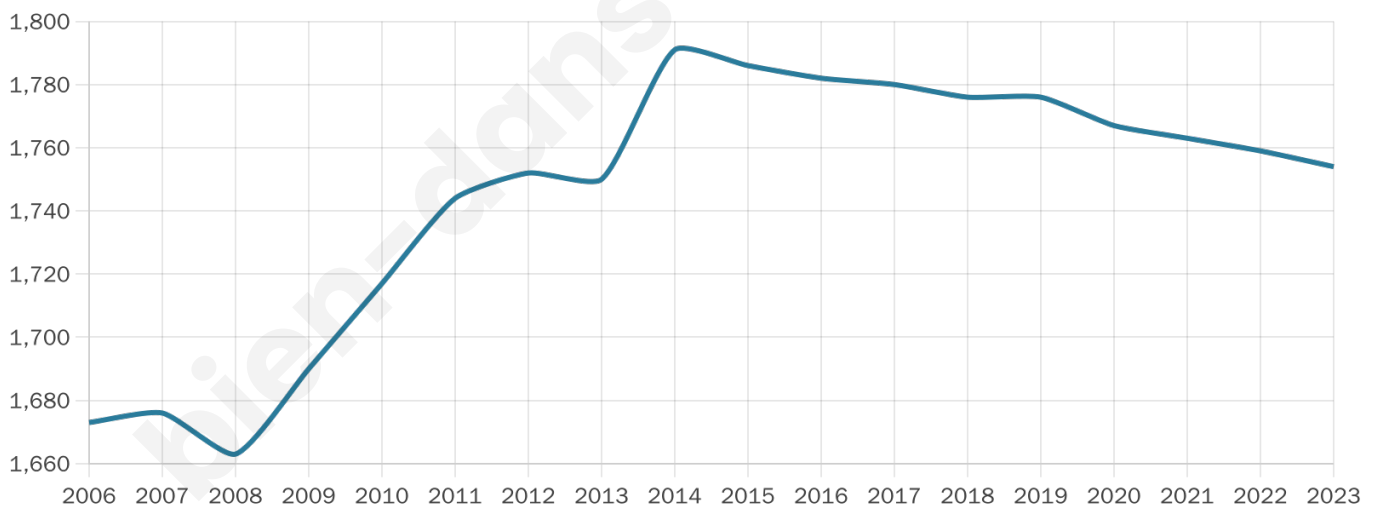

Age moyen

40 ans

Pop active

46.9%

Taux chômage

7.4%

Pop densité

175 h/km²

Revenu moyen

22 970 €/an

Evolution du nombre d'habitants

Sources : Institut national de la statistique et des études économiques (insee) selon Les dernières parutions officielles de 2024 portant sur les années 2020, 2021 et 2022.