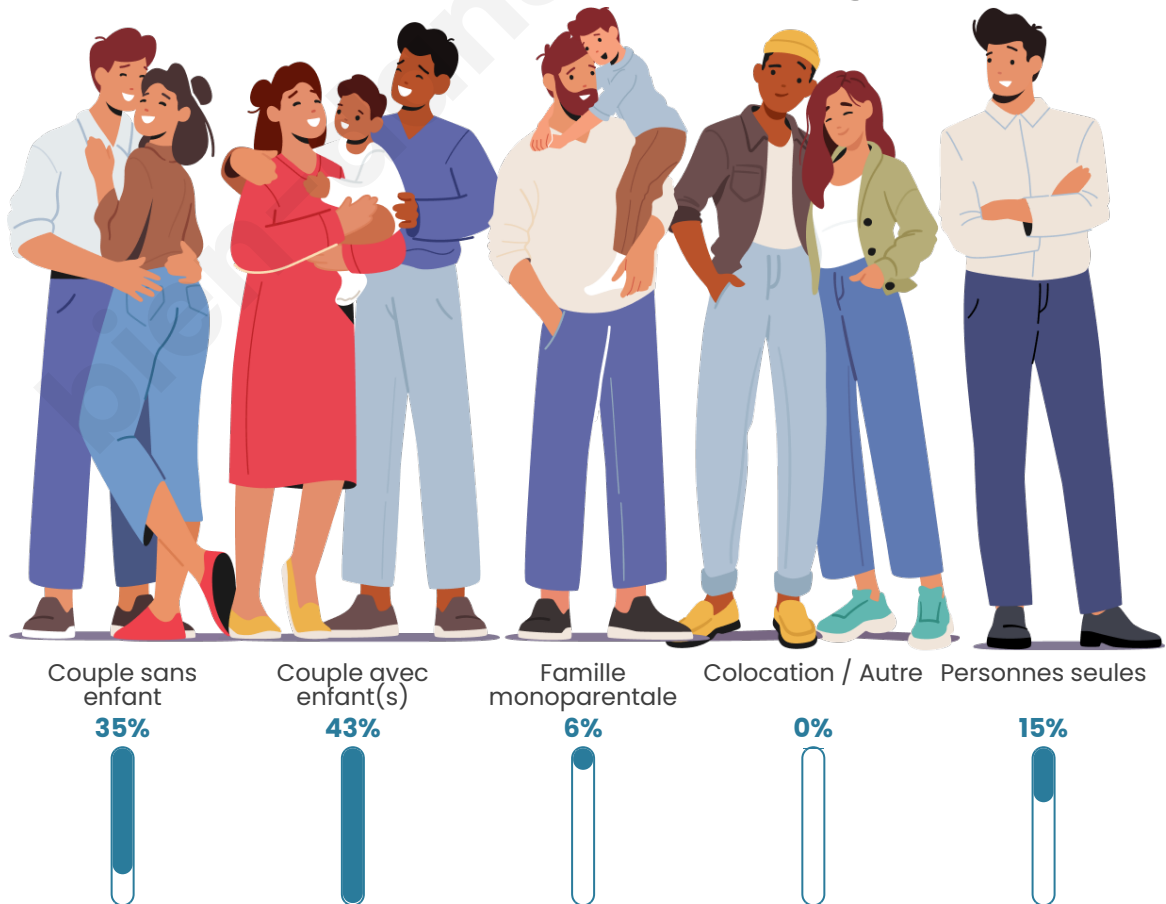

Tranche d'âge

Activité professionnelle

Niveau de diplôme

Composition des ménages

Profils électoraux

Premier tour

	Marine LE PEN	39.41 %
	Emmanuel MACRON	25.15 %
	Jean-Luc MÉLENCHON	12.87 %
	Éric ZEMMOUR	6.04 %
	Valérie PÉCRESSÉ	5.05 %
	Fabien ROUSSEL	2.48 %
	Jean LASSALLE	2.18 %
	Nicolas DUPONT-AIGNAN	2.08 %
	Anne HIDALGO	1.98 %
	Yannick JADOT	1.78 %
	Nathalie ARTHAUD	0.50 %
	Philippe POUTOU	0.50 %