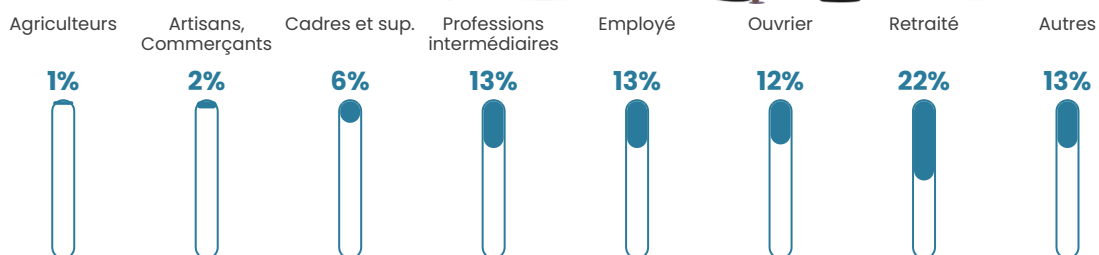

Revenu moyen

22 970 €/an

Evolution du nombre d'habitants

Sources : Institut national de la statistique et des études économiques (insee) selon Les dernières parutions officielles de 2024 portant sur les années 2020, 2021 et 2022.

Tranche d'âge

Activité professionnelle

Niveau de diplôme

Composition des ménages

Profils électoraux

Premier tour

	Marine LE PEN	39.41 %
	Emmanuel MACRON	25.15 %
	Jean-Luc MÉLENCHON	12.87 %
	Éric ZEMMOUR	6.04 %
	Valérie PÉCRESSÉ	5.05 %
	Fabien ROUSSEL	2.48 %
	Jean LASSALLE	2.18 %
	Nicolas DUPONT-AIGNAN	2.08 %
	Anne HIDALGO	1.98 %
	Yannick JADOT	1.78 %
	Nathalie ARTHAUD	0.50 %
	Philippe POUTOU	0.50 %