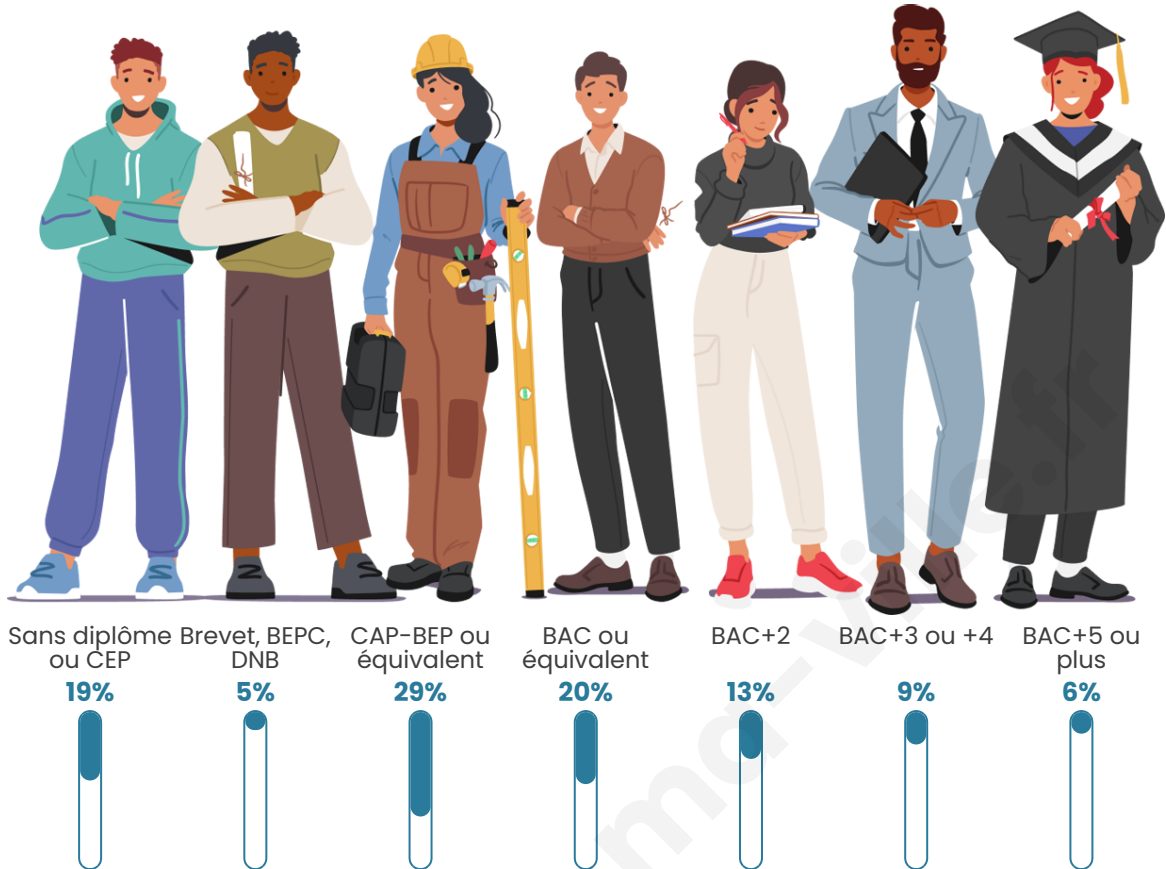

Age moyen

40 ans

Pop active

46.9%

Taux chômage

7.4%

Pop densité

175 h/km²

Tranche d'âge

Activité professionnelle

Niveau de diplôme

Composition des ménages

Profils électoraux

Premier tour

	Marine LE PEN	39.41 %
	Emmanuel MACRON	25.15 %
	Jean-Luc MÉLENCHON	12.87 %
	Éric ZEMMOUR	6.04 %
	Valérie PÉCRESSÉ	5.05 %
	Fabien ROUSSEL	2.48 %
	Jean LASSALLE	2.18 %
	Nicolas DUPONT-AIGNAN	2.08 %
	Anne HIDALGO	1.98 %
	Yannick JADOT	1.78 %
	Nathalie ARTHAUD	0.50 %
	Philippe POUTOU	0.50 %