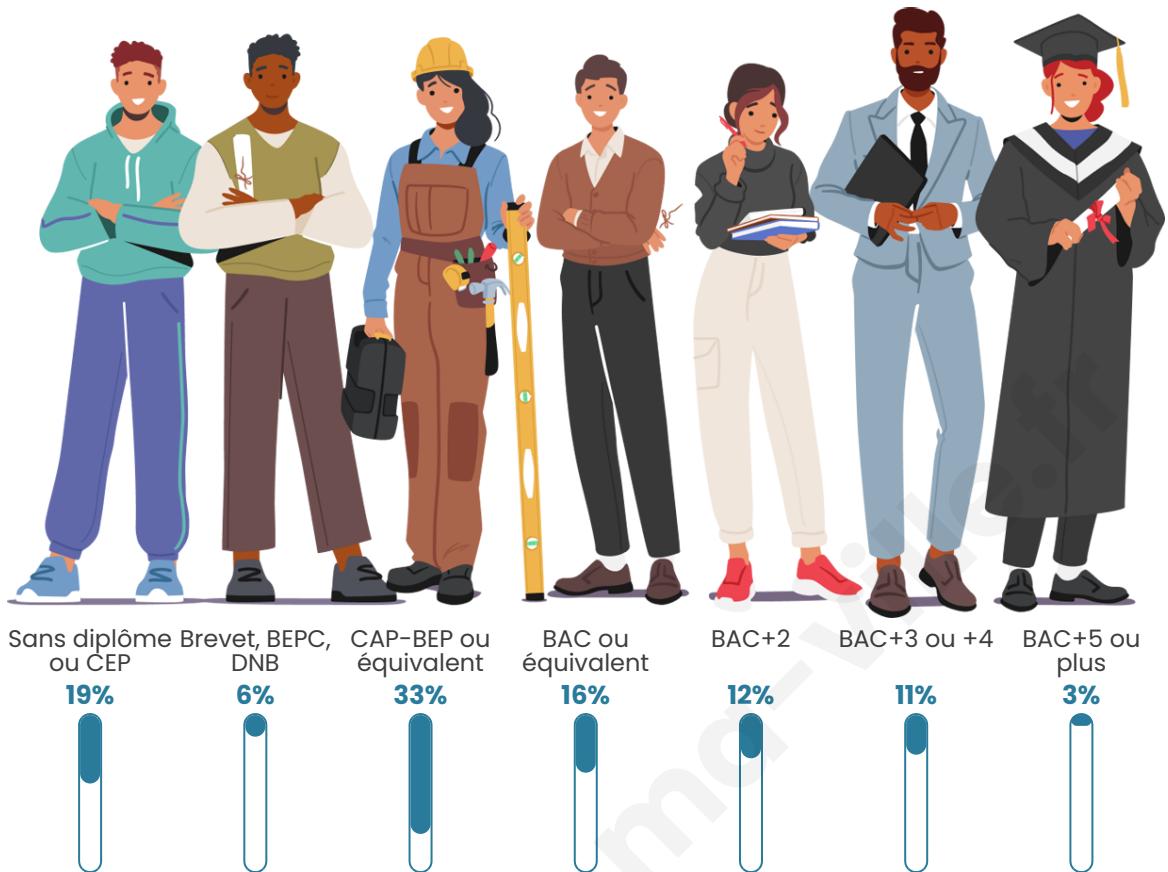

Nombre d'habitants

378

Age moyen

42 ans

Pop active

48.4%

Taux chômage

2.6%

Pop densité

34 h/km²

Revenu moyen

24 950 €/an

Evolution du nombre d'habitants

Sources : Institut national de la statistique et des études économiques (insee) selon Les dernières parutions officielles de 2024 portant sur les années 2020, 2021 et 2022.

Tranche d'âge

Activité professionnelle

Niveau de diplôme

Composition des ménages

Profils électoraux

Premier tour

	Marine LE PEN	39.22 %
	Emmanuel MACRON	28.63 %
	Jean-Luc MÉLENCHON	9.80 %
	Éric ZEMMOUR	8.63 %
	Valérie PÉCRESSE	5.88 %
	Fabien ROUSSEL	2.35 %
	Yannick JADOT	2.35 %
	Jean LASSALLE	0.78 %
	Anne HIDALGO	0.78 %
	Philippe POUTOU	0.78 %
	Nicolas DUPONT-AIGNAN	0.78 %
	Nathalie ARTHAUD	0.00 %