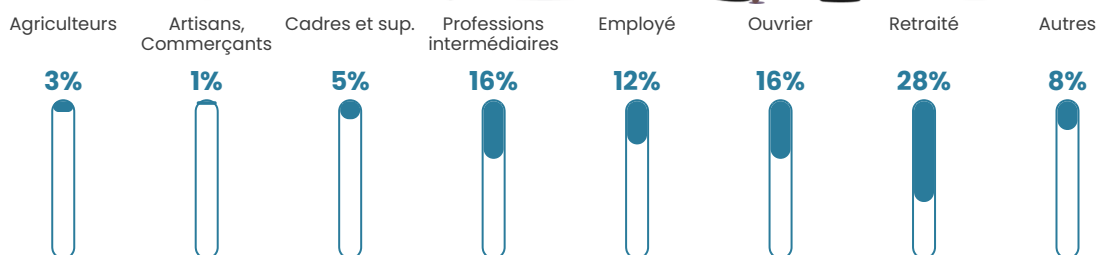

Pop densité

34 h/km²

Revenu moyen

24 950 €/an

Evolution du nombre d'habitants

Sources : Institut national de la statistique et des études économiques (insee) selon Les dernières parutions officielles de 2024 portant sur les années 2020, 2021 et 2022.

Tranche d'âge

Activité professionnelle

Niveau de diplôme

Composition des ménages

Profils électoraux

Premier tour

	Marine LE PEN	39.22 %
	Emmanuel MACRON	28.63 %
	Jean-Luc MÉLENCHON	9.80 %
	Éric ZEMMOUR	8.63 %
	Valérie PÉCRESSE	5.88 %
	Fabien ROUSSEL	2.35 %
	Yannick JADOT	2.35 %
	Jean LASSALLE	0.78 %
	Anne HIDALGO	0.78 %
	Philippe POUTOU	0.78 %
	Nicolas DUPONT-AIGNAN	0.78 %
	Nathalie ARTHAUD	0.00 %