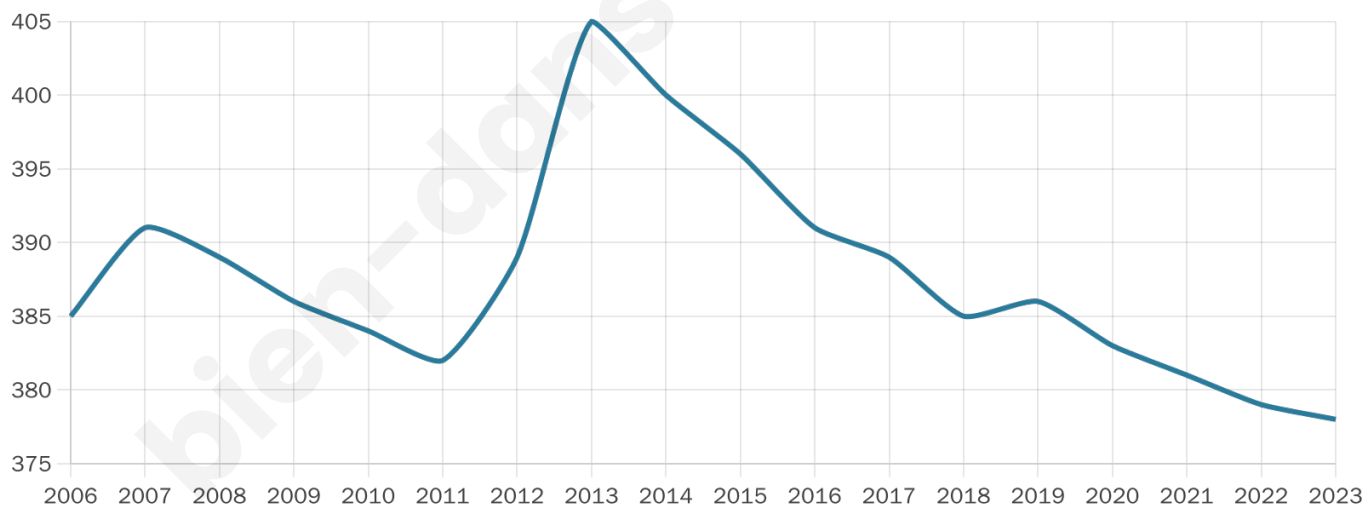

Nombre d'habitants

378

Age moyen

42 ans

Pop active

48.4%

Taux chômage

2.6%

Pop densité

34 h/km²

Revenu moyen

24 950 €/an

Evolution du nombre d'habitants

Sources : Institut national de la statistique et des études économiques (insee) selon Les dernières parutions officielles de 2024 portant sur les années 2020, 2021 et 2022.

Tranche d'âge

Activité professionnelle

Niveau de diplôme

Composition des ménages

Profils électoraux

Premier tour

	Marine LE PEN	39.22 %
	Emmanuel MACRON	28.63 %
	Jean-Luc MÉLENCHON	9.80 %
	Éric ZEMMOUR	8.63 %
	Valérie PÉCRESSE	5.88 %
	Fabien ROUSSEL	2.35 %
	Yannick JADOT	2.35 %
	Jean LASSALLE	0.78 %
	Anne HIDALGO	0.78 %
	Philippe POUTOU	0.78 %
	Nicolas DUPONT-AIGNAN	0.78 %
	Nathalie ARTHAUD	0.00 %