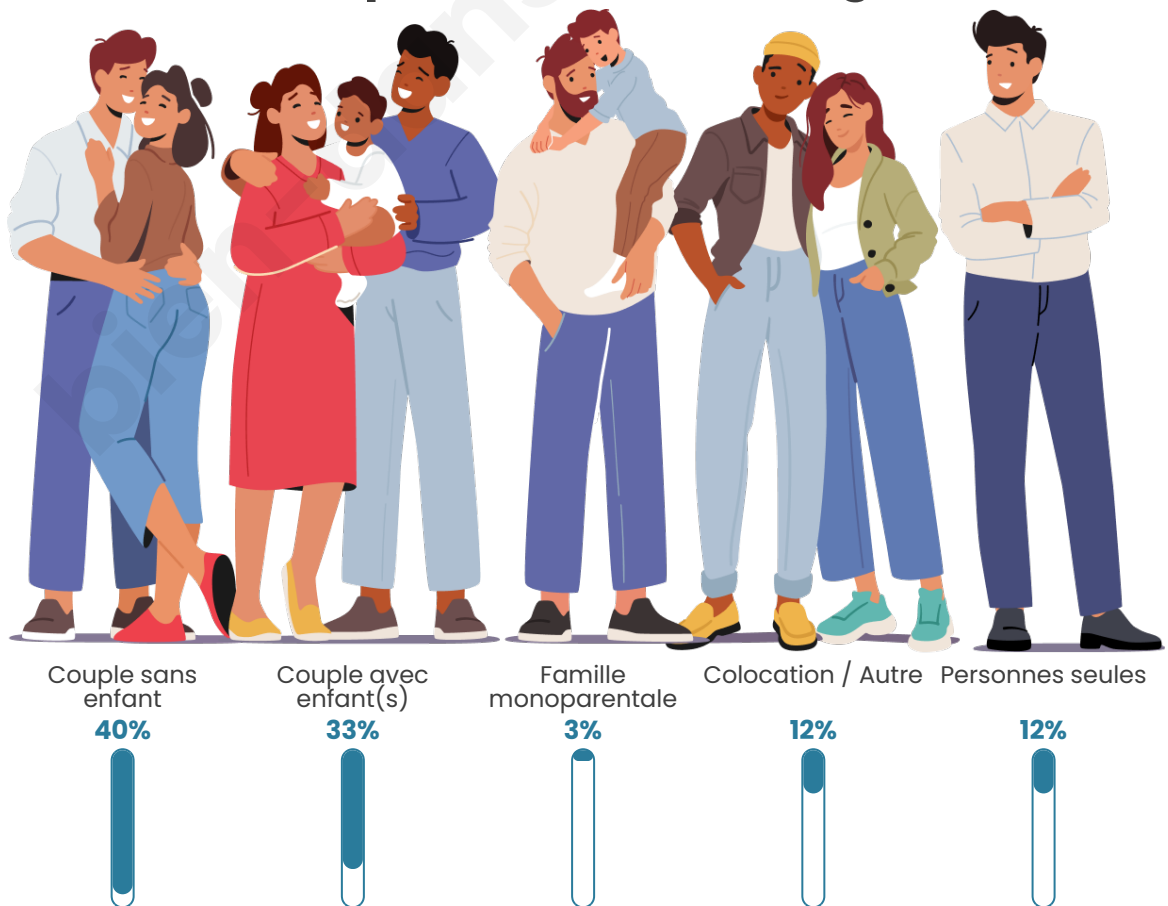

Nombre d'habitants

378

Age moyen

42 ans

Pop active

48.4%

Taux chômage

2.6%

Tranche d'âge

Activité professionnelle

Niveau de diplôme

Composition des ménages

Profils électoraux

Premier tour

	Marine LE PEN	39.22 %
	Emmanuel MACRON	28.63 %
	Jean-Luc MÉLENCHON	9.80 %
	Éric ZEMMOUR	8.63 %
	Valérie PÉCRESSE	5.88 %
	Fabien ROUSSEL	2.35 %
	Yannick JADOT	2.35 %
	Jean LASSALLE	0.78 %
	Anne HIDALGO	0.78 %
	Philippe POUTOU	0.78 %
	Nicolas DUPONT-AIGNAN	0.78 %
	Nathalie ARTHAUD	0.00 %