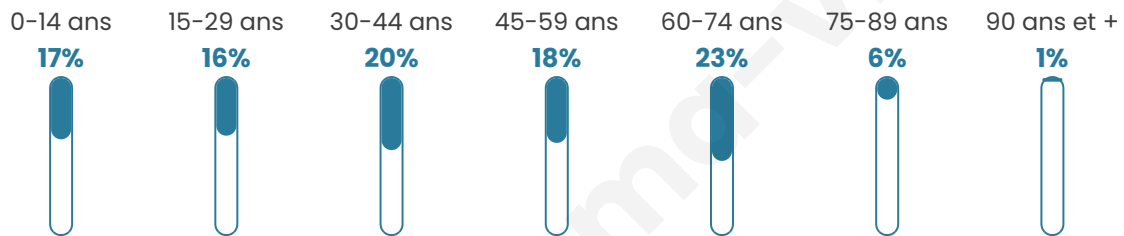

Nombre d'habitants

378

Age moyen

42 ans

Pop active

48.4%

Taux chômage

2.6%

Pop densité

34 h/km²

Revenu moyen

24 950 €/an

Evolution du nombre d'habitants

Sources : Institut national de la statistique et des études économiques (insee) selon Les dernières parutions officielles de 2024 portant sur les années 2020, 2021 et 2022.

Tranche d'âge

Activité professionnelle

Niveau de diplôme

Composition des ménages

Profils électoraux

Premier tour

	Marine LE PEN	39.22 %
	Emmanuel MACRON	28.63 %
	Jean-Luc MÉLENCHON	9.80 %
	Éric ZEMMOUR	8.63 %
	Valérie PÉCRESSE	5.88 %
	Fabien ROUSSEL	2.35 %
	Yannick JADOT	2.35 %
	Jean LASSALLE	0.78 %
	Anne HIDALGO	0.78 %
	Philippe POUTOU	0.78 %
	Nicolas DUPONT-AIGNAN	0.78 %
	Nathalie ARTHAUD	0.00 %

294 inscrits

Participation : 88.44%

Votes blancs : 1.54%

Votes nuls : 0.38%

Second tour

	Emmanuel MACRON	43,28 %
	Marine LE PEN	56,72 %

294 inscrits

Participation : 86.73%