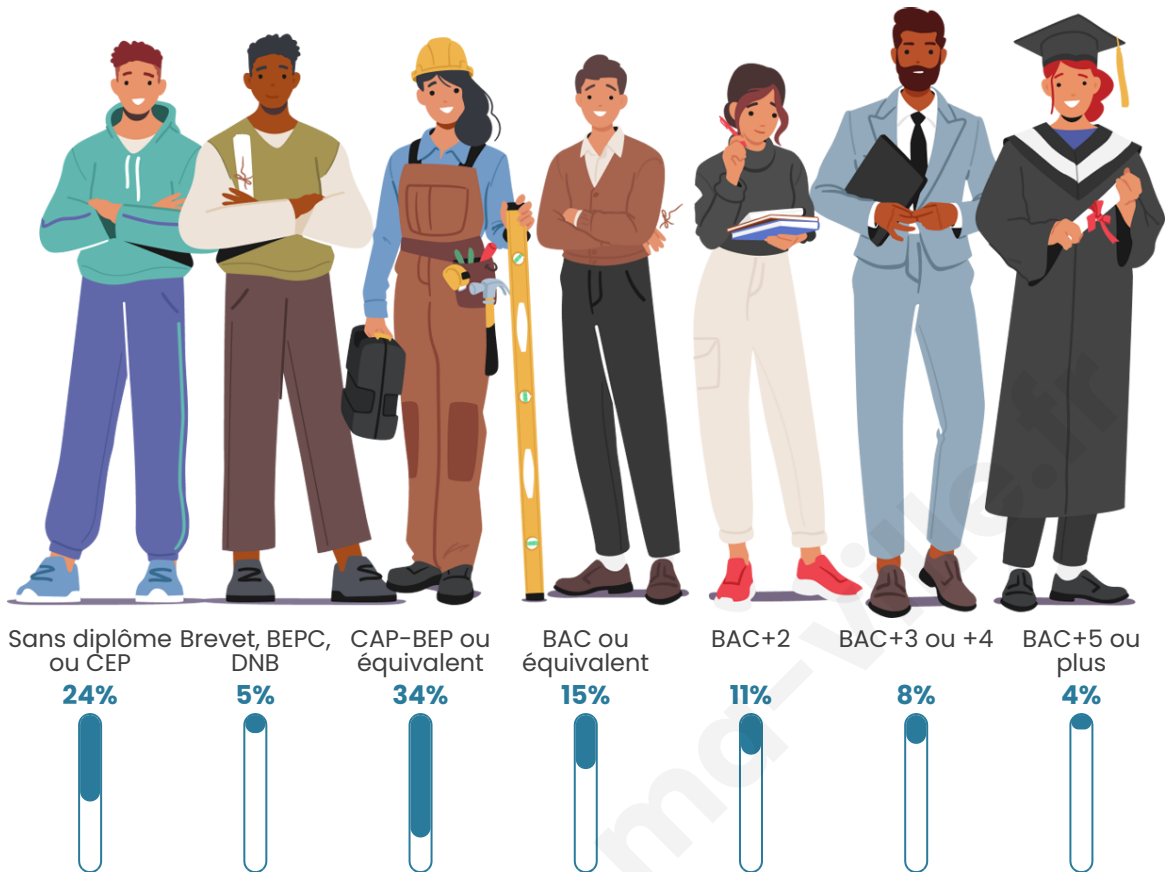

Tranche d'âge

Activité professionnelle

Niveau de diplôme

Composition des ménages

Profils électoraux

Premier tour

	Marine LE PEN	52.06 %
	Emmanuel MACRON	16.18 %
	Valérie PÉCRESE	10.29 %
	Jean-Luc MÉLENCHON	8.82 %
	Éric ZEMMOUR	3.82 %
	Nicolas DUPONT-AIGNAN	2.94 %
	Fabien ROUSSEL	2.65 %
	Anne HIDALGO	0.88 %
	Philippe POUTOU	0.88 %
	Jean LASSALLE	0.59 %
	Yannick JADOT	0.59 %
	Nathalie ARTHAUD	0.29 %