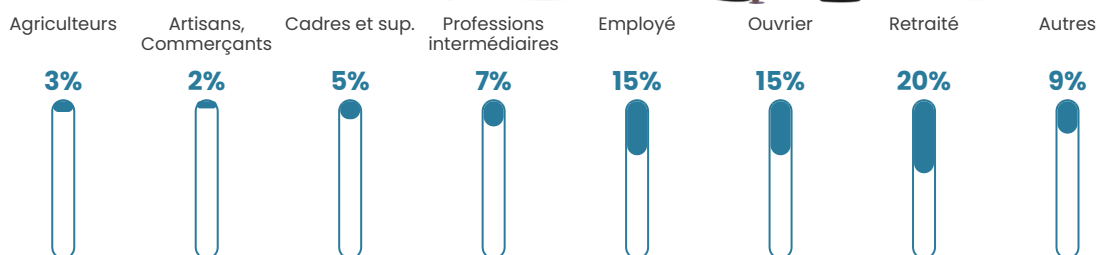

26 490 €/an

Evolution du nombre d'habitants

Sources : Institut national de la statistique et des études économiques (insee) selon Les dernières parutions officielles de 2024 portant sur les années 2020, 2021 et 2022.

Tranche d'âge

Activité professionnelle

Niveau de diplôme

Composition des ménages

Profils électoraux

Premier tour

	Marine LE PEN	52.06 %
	Emmanuel MACRON	16.18 %
	Valérie PÉCRESE	10.29 %
	Jean-Luc MÉLENCHON	8.82 %
	Éric ZEMMOUR	3.82 %
	Nicolas DUPONT-AIGNAN	2.94 %
	Fabien ROUSSEL	2.65 %
	Anne HIDALGO	0.88 %
	Philippe POUTOU	0.88 %
	Jean LASSALLE	0.59 %
	Yannick JADOT	0.59 %
	Nathalie ARTHAUD	0.29 %