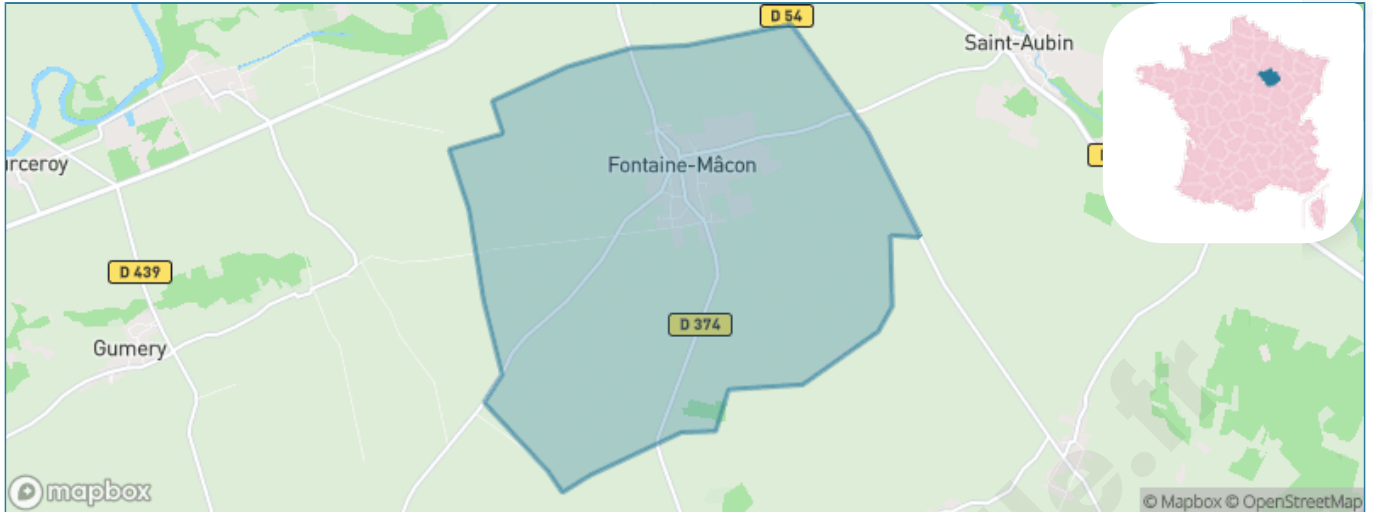

Version web

Ville de Fontaine-Mâcon

Présenté par

BIEN dans
ma **VILLE** 

Sommaire

Situation géographique	3
Statistiques sur la population	4
Evolution du nombre d'habitants	4
Tranche d'âge	5
0-14 ans	5
15-29 ans	5
30-44 ans	5
45-59 ans	5
60-74 ans	5
75-89 ans	5
90 ans et +	5
Activité professionnelle	5
Agriculteurs	5
Artisans, Commerçants	5
Cadres et sup.	5
Professions intermédiaires	5
Employé	5
Ouvrier	5
Retraité	5
Autres	5
Niveau de diplôme	6
Sans diplôme ou CEP	6
Brevet, BEPC, DNB	6
CAP-BEP ou équivalent	6
BAC ou équivalent	6
BAC+2	6
BAC+3 ou +4	6
BAC+5 ou plus	6
Composition des ménages	6
Couple sans enfant	6
Couple avec enfant(s)	6
Famille monoparentale	6
Colocation / Autre	6
Personnes seules	6
Profils électoraux	7
Premier tour	7
Sécurité	8
Evolution du nombre d'infractions	8
Pour comparer	9
Services à la population	10
Commerce	10
Éducation	10
Villes autour de Fontaine-Mâcon	12

Situation géographique

i Informations clés

- **Région** : Grand Est
- **Département** : Aube
- **Code postal** : 10400
- **Superficie** : 16 km²

Statistiques sur la population

Nombre d'habitants

635

Age moyen