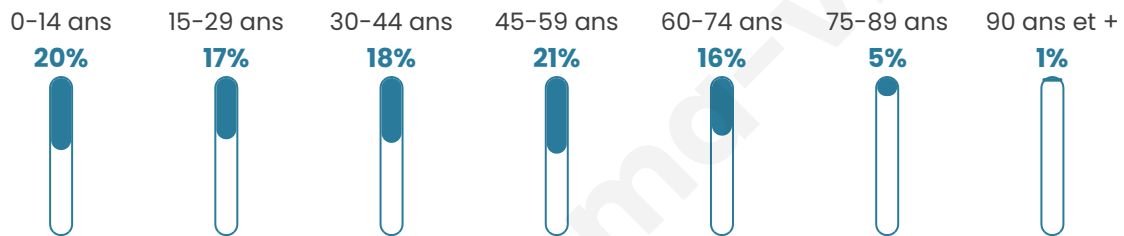

39 ans

Pop active

48.5%

Taux chômage

7.9%

Pop densité

40 h/km²

Revenu moyen

26 490 €/an

Evolution du nombre d'habitants

Sources : Institut national de la statistique et des études économiques (insee) selon Les dernières parutions officielles de 2024 portant sur les années 2020, 2021 et 2022.

Tranche d'âge

Activité professionnelle

Niveau de diplôme

Composition des ménages

Profils électoraux

Premier tour

	Marine LE PEN	52.06 %
	Emmanuel MACRON	16.18 %
	Valérie PÉCRESE	10.29 %
	Jean-Luc MÉLENCHON	8.82 %
	Éric ZEMMOUR	3.82 %
	Nicolas DUPONT-AIGNAN	2.94 %
	Fabien ROUSSEL	2.65 %
	Anne HIDALGO	0.88 %
	Philippe POUTOU	0.88 %
	Jean LASSALLE	0.59 %
	Yannick JADOT	0.59 %
	Nathalie ARTHAUD	0.29 %