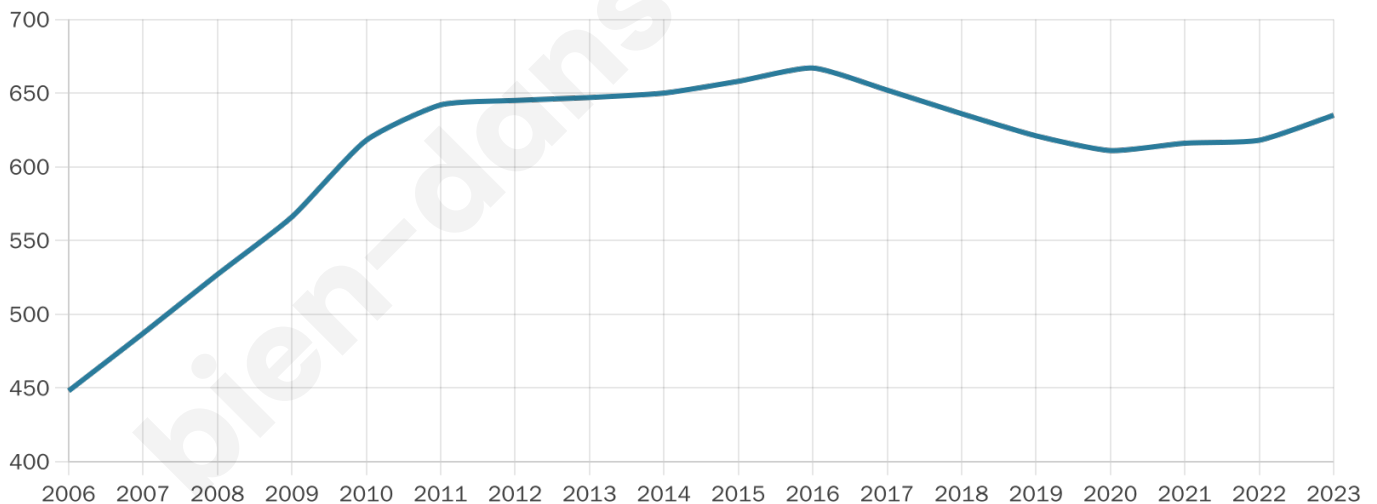

39 ans

Pop active

48.5%

Taux chômage

7.9%

Pop densité

40 h/km²

Revenu moyen

26 490 €/an

Evolution du nombre d'habitants

Sources : Institut national de la statistique et des études économiques (insee) selon Les dernières parutions officielles de 2024 portant sur les années 2020, 2021 et 2022.