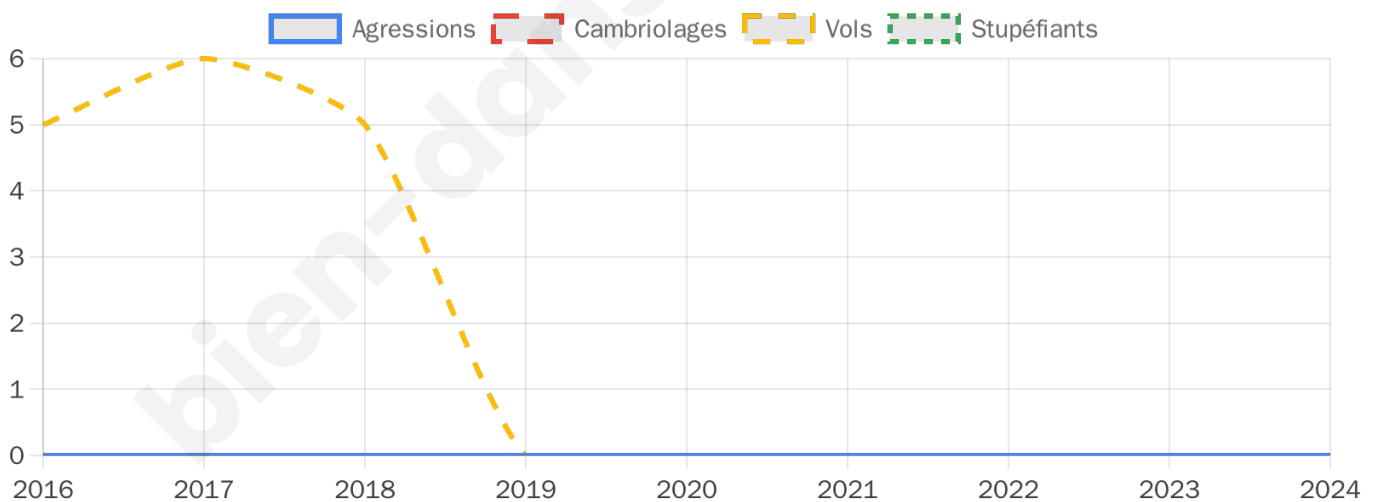

Sécurité

Agressions physiques / sexuelles

0

Cambriolages

0

Vols / dégradations

0

Stupéfiants

0

Evolution du nombre d'infractions