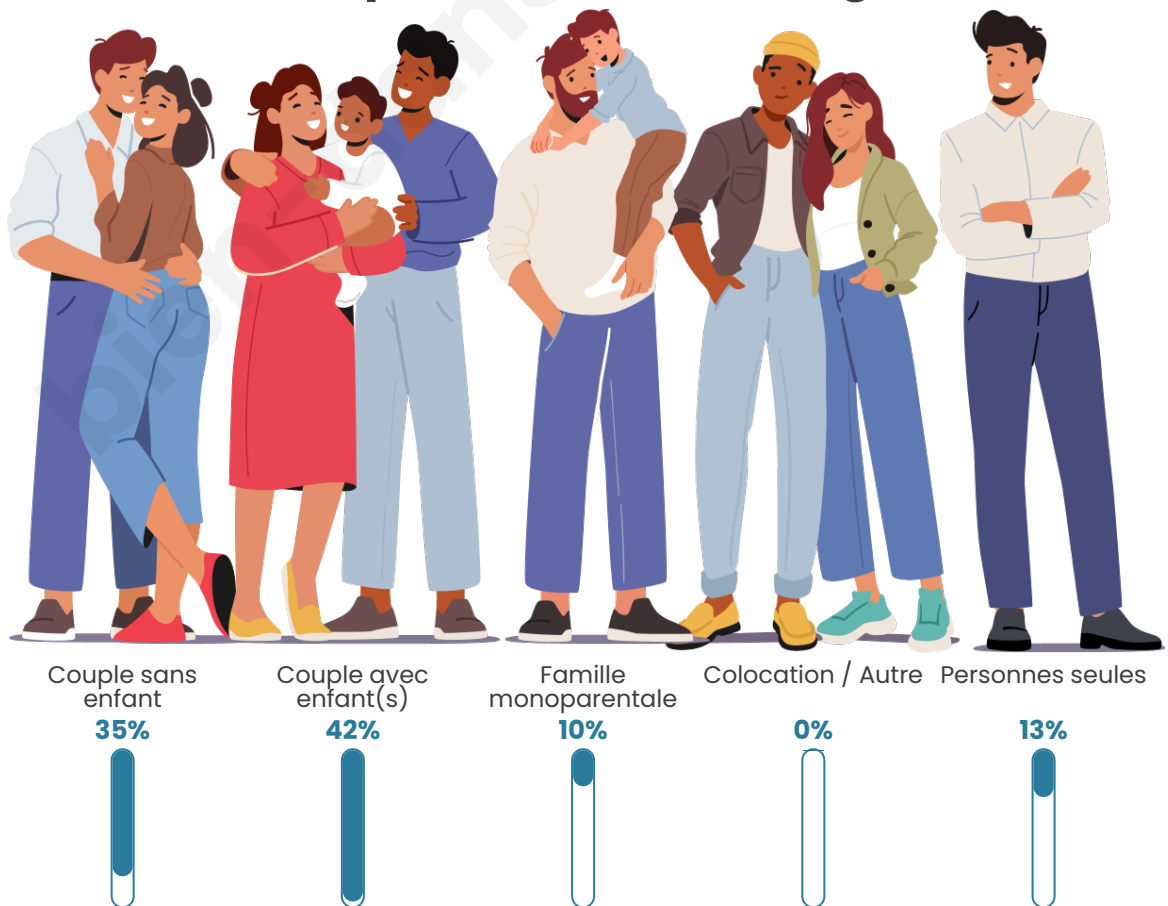

Tranche d'âge

Activité professionnelle

Niveau de diplôme

Composition des ménages

Profils électoraux

Premier tour

	Marine LE PEN	52.06 %
	Emmanuel MACRON	16.18 %
	Valérie PÉCRESE	10.29 %
	Jean-Luc MÉLENCHON	8.82 %
	Éric ZEMMOUR	3.82 %
	Nicolas DUPONT-AIGNAN	2.94 %
	Fabien ROUSSEL	2.65 %
	Anne HIDALGO	0.88 %
	Philippe POUTOU	0.88 %
	Jean LASSALLE	0.59 %
	Yannick JADOT	0.59 %
	Nathalie ARTHAUD	0.29 %