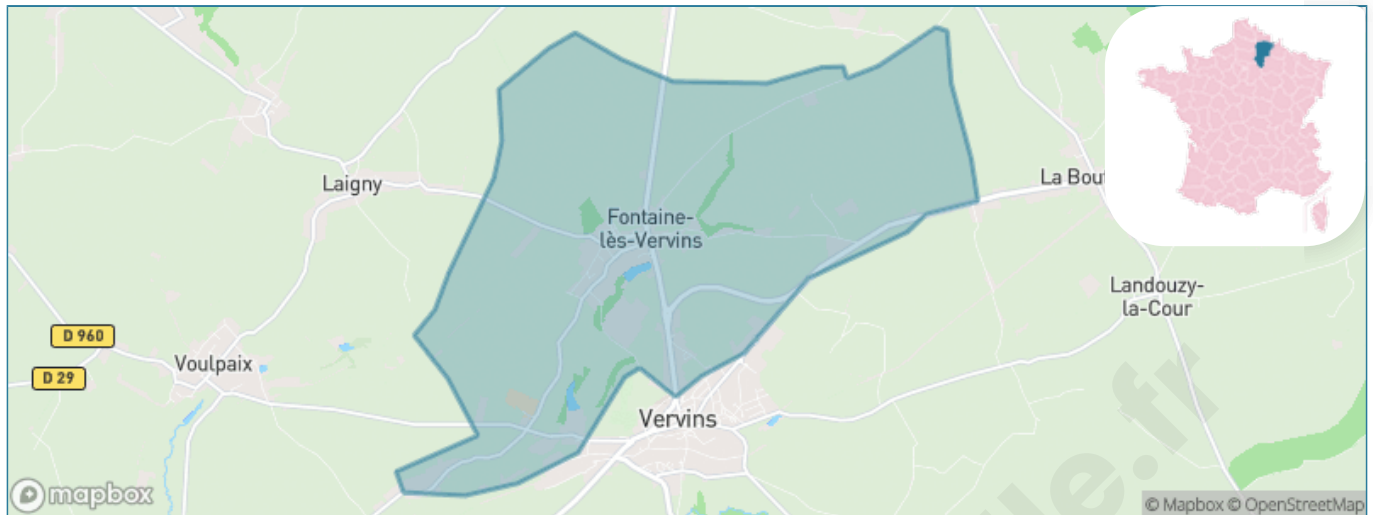

Version web

Ville de Fontaine-lès- Vervins

Présenté par

BIEN dans
ma **VILLE** 

Sommaire

Situation géographique	3
Statistiques sur la population	4
Evolution du nombre d'habitants	4
Tranche d'âge	5
0-14 ans	5
15-29 ans	5
30-44 ans	5
45-59 ans	5
60-74 ans	5
75-89 ans	5
90 ans et +	5
Activité professionnelle	5
Agriculteurs	5
Artisans, Commerçants	5
Cadres et sup.	5
Professions intermédiaires	5
Employé	5
Ouvrier	5
Retraité	5
Autres	5
Niveau de diplôme	6
Sans diplôme ou CEP	6
Brevet, BEPC, DNB	6
CAP-BEP ou équivalent	6
BAC ou équivalent	6
BAC+2	6
BAC+3 ou +4	6
BAC+5 ou plus	6
Composition des ménages	6
Couple sans enfant	6
Couple avec enfant(s)	6
Famille monoparentale	6
Colocation / Autre	6
Personnes seules	6
Profil électoraux	7
Premier tour	7
Sécurité	8
Evolution du nombre d'infractions	8
Pour comparer	9
Services à la population	10
Commerce	10
Éducation	10
Villes autour de Fontaine-lès-Vervins	11
Avis sur la ville de Fontaine-lès-Vervins	12
Moyenne par critère	12
Villes autour de Fontaine-lès-Vervins	12
Répartition des avis par note	12
Répartition des avis par note	12

Situation géographique

i Informations clés

- **Région** : Hauts-de-France
- **Département** : Aisne
- **Code postal** : 02140
- **Superficie** : 19 km²

Statistiques sur la population

Nombre d'habitants

862