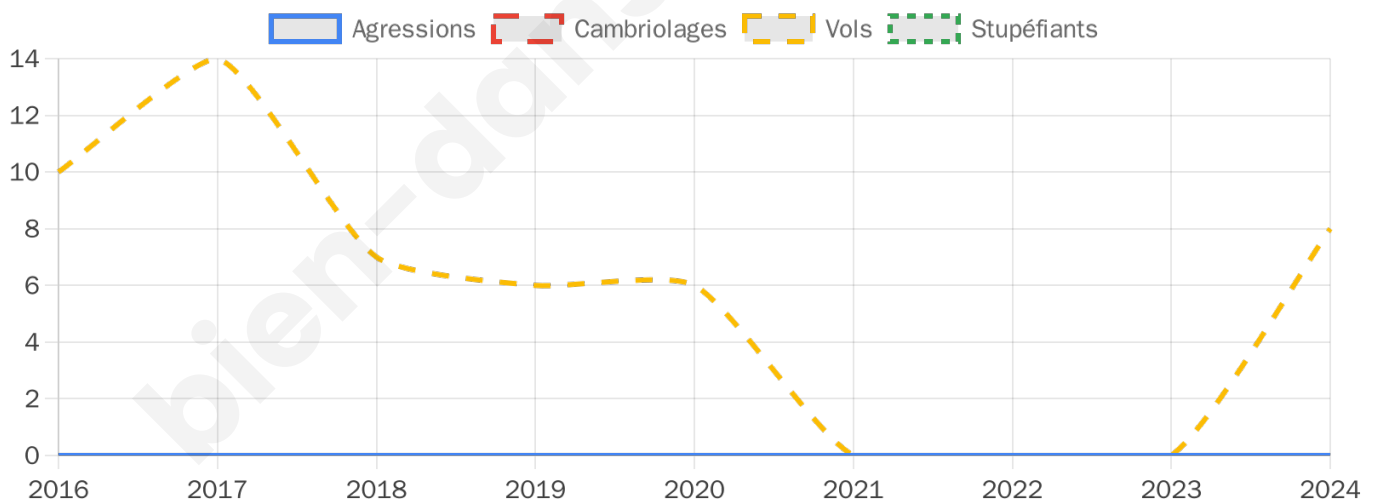

Sécurité

Agressions physiques / sexuelles

0

Cambriolages

0

Vols / dégradations

8

Stupéfiants

0

Evolution du nombre d'infractions