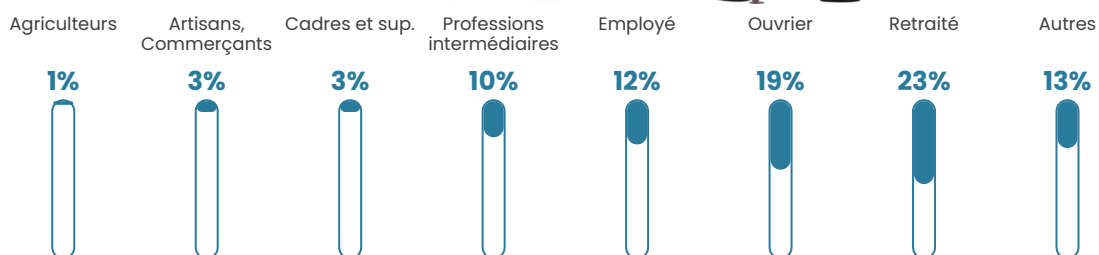

Revenu moyen

22 120 €/an

Evolution du nombre d'habitants

Sources : Institut national de la statistique et des études économiques (insee) selon Les dernières parutions officielles de 2024 portant sur les années 2020, 2021 et 2022.

Tranche d'âge

Activité professionnelle

Niveau de diplôme

Composition des ménages

Profils électoraux

Premier tour

	Marine LE PEN	36.80 %
	Emmanuel MACRON	26.20 %
	Jean-Luc MÉLENCHON	11.56 %
	Éric ZEMMOUR	8.29 %
	Valérie PÉCRESE	3.85 %
	Nicolas DUPONT-AIGNAN	3.66 %
	Yannick JADOT	3.28 %
	Fabien ROUSSEL	2.50 %
	Jean LASSALLE	2.12 %
	Anne HIDALGO	0.96 %
	Nathalie ARTHAUD	0.58 %
	Philippe POUTOU	0.19 %