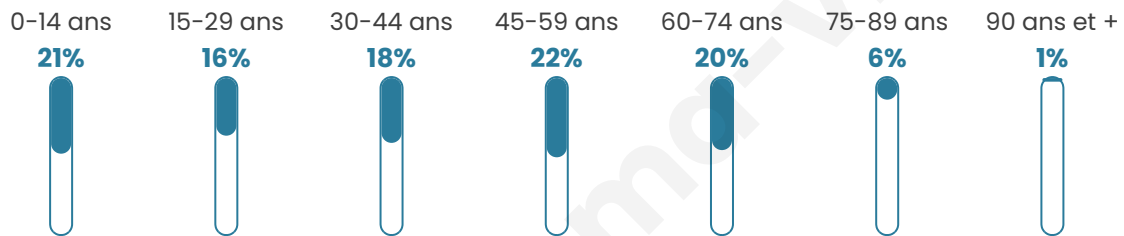

Age moyen

40 ans

Pop active

47%

Taux chômage

11.2%

Pop densité

45 h/km²

Revenu moyen

22 120 €/an

Evolution du nombre d'habitants

Sources : Institut national de la statistique et des études économiques (insee) selon Les dernières parutions officielles de 2024 portant sur les années 2020, 2021 et 2022.

Tranche d'âge

Activité professionnelle

Niveau de diplôme

Composition des ménages

Profils électoraux

Premier tour

	Marine LE PEN	36.80 %
	Emmanuel MACRON	26.20 %
	Jean-Luc MÉLENCHON	11.56 %
	Éric ZEMMOUR	8.29 %
	Valérie PÉCRESE	3.85 %
	Nicolas DUPONT-AIGNAN	3.66 %
	Yannick JADOT	3.28 %
	Fabien ROUSSEL	2.50 %
	Jean LASSALLE	2.12 %
	Anne HIDALGO	0.96 %
	Nathalie ARTHAUD	0.58 %
	Philippe POUTOU	0.19 %

681 inscrits

Participation : 77.39%

Votes blancs : 0.76%

Votes nuls : 0.76%

Second tour

	Emmanuel MACRON	44,77 %
	Marine LE PEN	55,23 %

681 inscrits

Participation : 78.41%