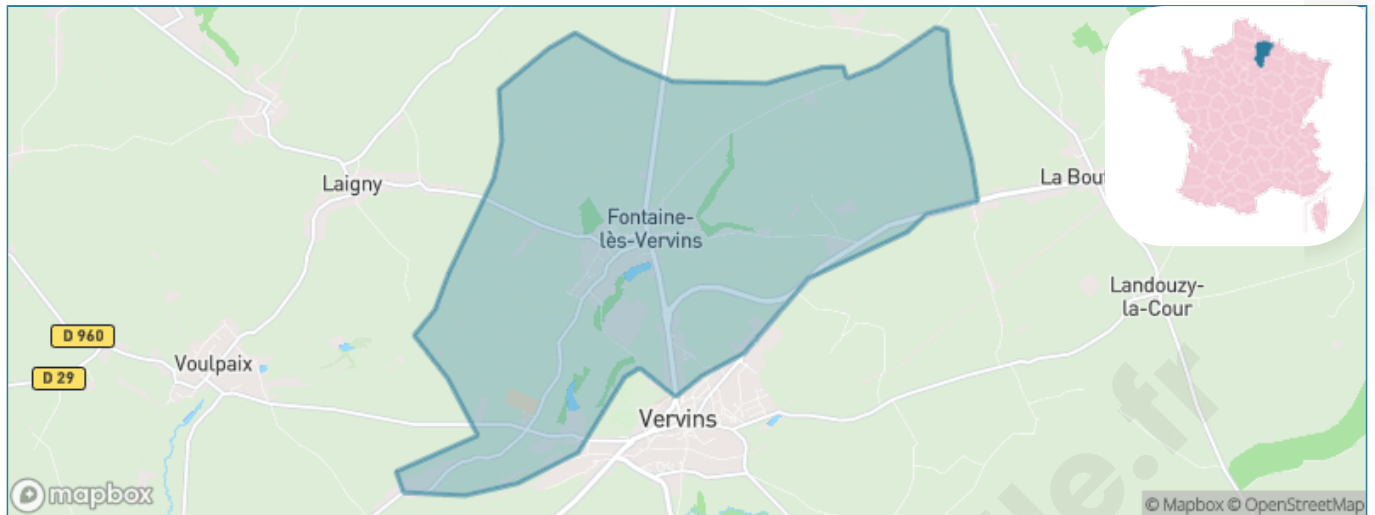

Version web

Ville de Fontaine-lès- Vervins

Présenté par

BIEN dans
ma **VILLE** 

Sommaire

Situation géographique	3
Statistiques sur la population	4
Evolution du nombre d'habitants	4
Tranche d'âge	5
0-14 ans	5
15-29 ans	5
30-44 ans	5
45-59 ans	5
60-74 ans	5
75-89 ans	5
90 ans et +	5
Activité professionnelle	5
Agriculteurs	5
Artisans, Commerçants	5
Cadres et sup.	5
Professions intermédiaires	5
Employé	5
Ouvrier	5
Retraité	5
Autres	5
Niveau de diplôme	6
Sans diplôme ou CEP	6
Brevet, BEPC, DNB	6
CAP-BEP ou équivalent	6
BAC ou équivalent	6
BAC+2	6
BAC+3 ou +4	6
BAC+5 ou plus	6
Composition des ménages	6
Couple sans enfant	6
Couple avec enfant(s)	6
Famille monoparentale	6
Colocation / Autre	6
Personnes seules	6
Profil électoraux	7
Premier tour	7
Sécurité	8
Evolution du nombre d'infractions	8
Pour comparer	9
Services à la population	10
Commerce	10
Éducation	10
Villes autour de Fontaine-lès-Vervins	11
Avis sur la ville de Fontaine-lès-Vervins	12
Moyenne par critère	12
Villes autour de Fontaine-lès-Vervins	12
Répartition des avis par note	12
Répartition des avis par note	12

Situation géographique

i Informations clés

- **Région** : Hauts-de-France
- **Département** : Aisne
- **Code postal** : 02140
- **Superficie** : 19 km²

Statistiques sur la population

Nombre d'habitants

862