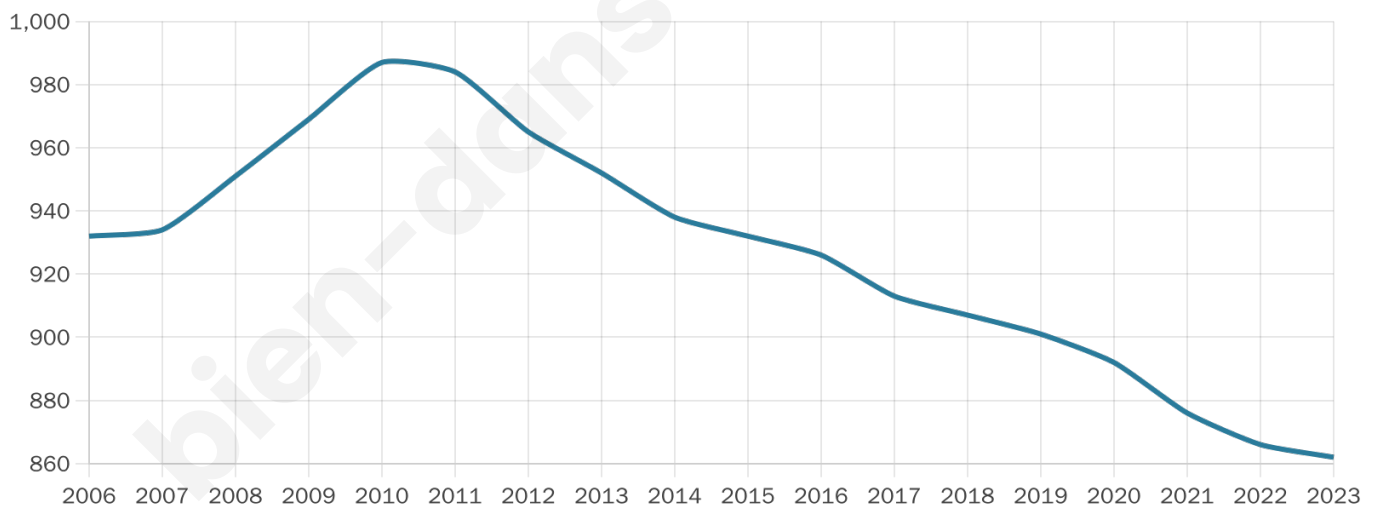

Age moyen

40 ans

Pop active

47%

Taux chômage

11.2%

Pop densité

45 h/km²

Revenu moyen

22 120 €/an

Evolution du nombre d'habitants

Sources : Institut national de la statistique et des études économiques (insee) selon Les dernières parutions officielles de 2024 portant sur les années 2020, 2021 et 2022.