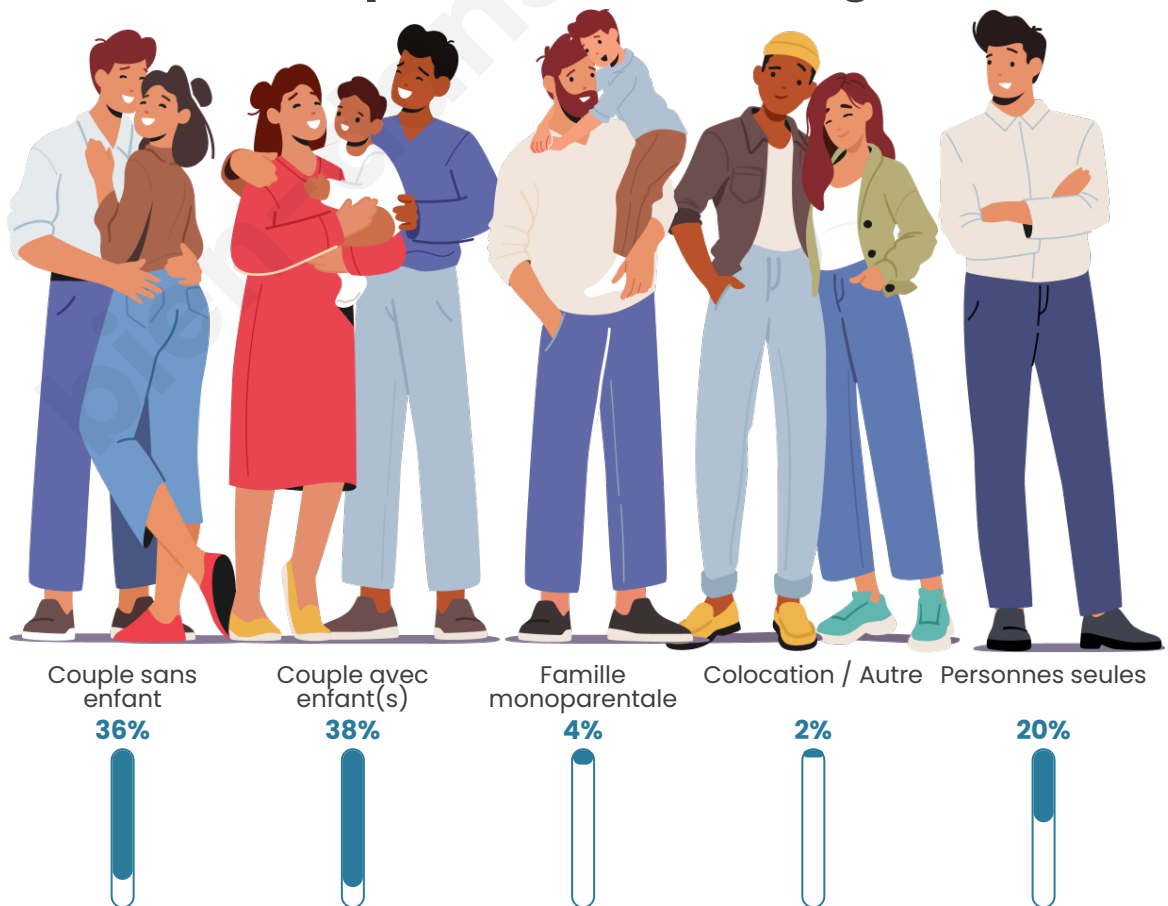

Tranche d'âge

Activité professionnelle

Niveau de diplôme

Composition des ménages

Profils électoraux

Premier tour

	Marine LE PEN	36.80 %
	Emmanuel MACRON	26.20 %
	Jean-Luc MÉLENCHON	11.56 %
	Éric ZEMMOUR	8.29 %
	Valérie PÉCRESE	3.85 %
	Nicolas DUPONT-AIGNAN	3.66 %
	Yannick JADOT	3.28 %
	Fabien ROUSSEL	2.50 %
	Jean LASSALLE	2.12 %
	Anne HIDALGO	0.96 %
	Nathalie ARTHAUD	0.58 %
	Philippe POUTOU	0.19 %