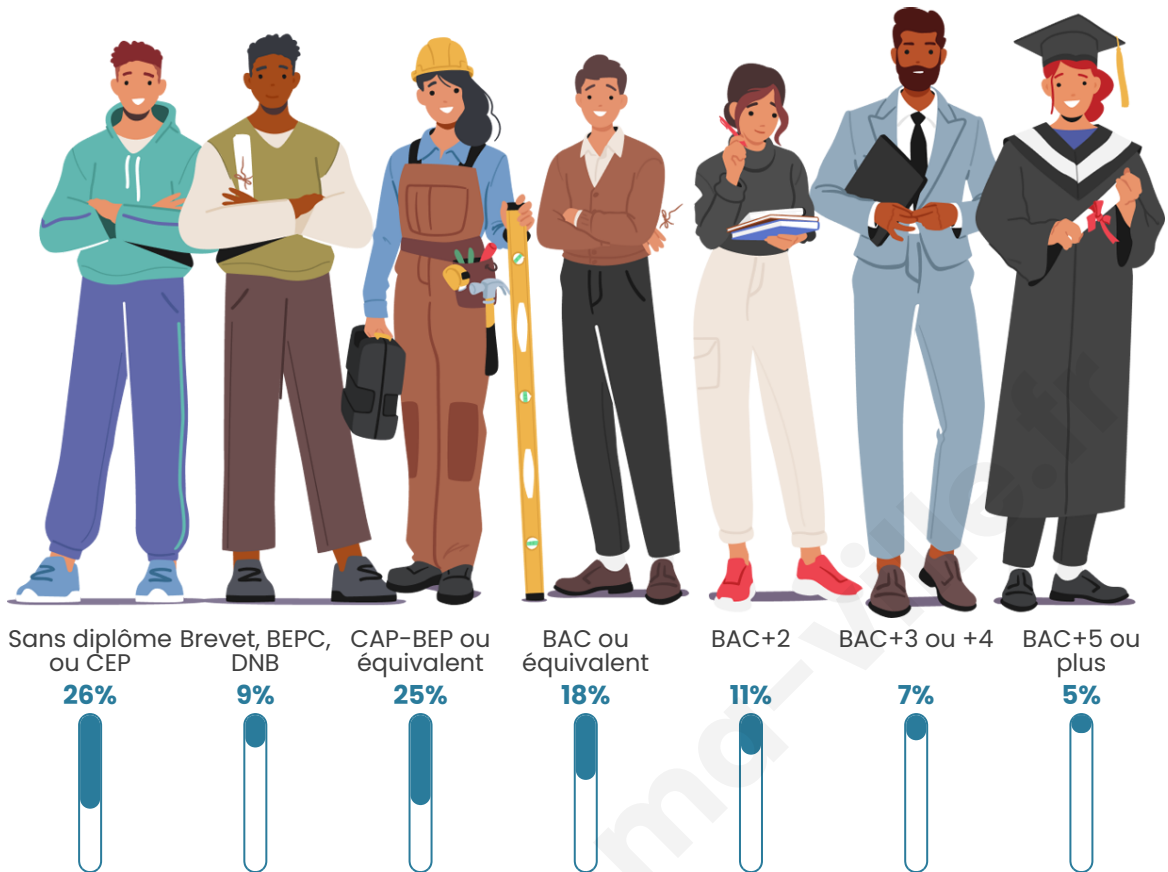

Age moyen

40 ans

Pop active

47%

Taux chômage

11.2%

Pop densité

45 h/km²

Tranche d'âge

Activité professionnelle

Niveau de diplôme

Composition des ménages

Profils électoraux

Premier tour

	Marine LE PEN	36.80 %
	Emmanuel MACRON	26.20 %
	Jean-Luc MÉLENCHON	11.56 %
	Éric ZEMMOUR	8.29 %
	Valérie PÉCRESE	3.85 %
	Nicolas DUPONT-AIGNAN	3.66 %
	Yannick JADOT	3.28 %
	Fabien ROUSSEL	2.50 %
	Jean LASSALLE	2.12 %
	Anne HIDALGO	0.96 %
	Nathalie ARTHAUD	0.58 %
	Philippe POUTOU	0.19 %