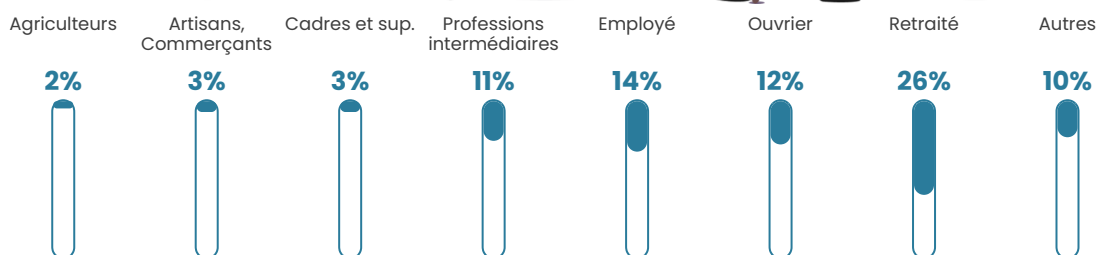

Pop densité

49 h/km²

Revenu moyen

20 540 €/an

Evolution du nombre d'habitants

Sources : Institut national de la statistique et des études économiques (insee) selon Les dernières parutions officielles de 2024 portant sur les années 2020, 2021 et 2022.

Tranche d'âge

Activité professionnelle

Niveau de diplôme

Composition des ménages

Profils électoraux

Premier tour

	Marine LE PEN	42.00 %
	Emmanuel MACRON	20.25 %
	Jean-Luc MÉLENCHON	13.75 %
	Valérie PÉCRESSÉ	5.13 %
	Jean LASSALLE	4.25 %
	Éric ZEMMOUR	4.13 %
	Yannick JADOT	2.63 %
	Anne HIDALGO	2.38 %
	Nicolas DUPONT-AIGNAN	2.25 %
	Fabien ROUSSEL	1.63 %
	Nathalie ARTHAUD	1.00 %
	Philippe POUTOU	0.63 %