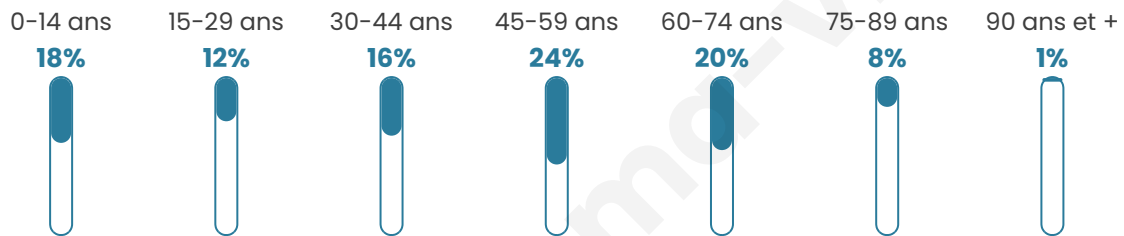

Nombre d'habitants

1 327

Age moyen

44 ans

Pop active

45.5%

Taux chômage

6.9%

Pop densité

49 h/km²

Revenu moyen

20 540 €/an

Evolution du nombre d'habitants

Sources : Institut national de la statistique et des études économiques (insee) selon Les dernières parutions officielles de 2024 portant sur les années 2020, 2021 et 2022.

Tranche d'âge

Activité professionnelle

Niveau de diplôme

Composition des ménages

Profils électoraux

Premier tour

	Marine LE PEN	42.00 %
	Emmanuel MACRON	20.25 %
	Jean-Luc MÉLENCHON	13.75 %
	Valérie PÉCRESSÉ	5.13 %
	Jean LASSALLE	4.25 %
	Éric ZEMMOUR	4.13 %
	Yannick JADOT	2.63 %
	Anne HIDALGO	2.38 %
	Nicolas DUPONT-AIGNAN	2.25 %
	Fabien ROUSSEL	1.63 %
	Nathalie ARTHAUD	1.00 %
	Philippe POUTOU	0.63 %

1 030 inscrits

Participation : 80.19%

Votes blancs : 1.69%

Votes nuls : 1.45%

Second tour

	Emmanuel MACRON	32,62 %
	Marine LE PEN	67,38 %

1 031 inscrits

Participation : 80.02%