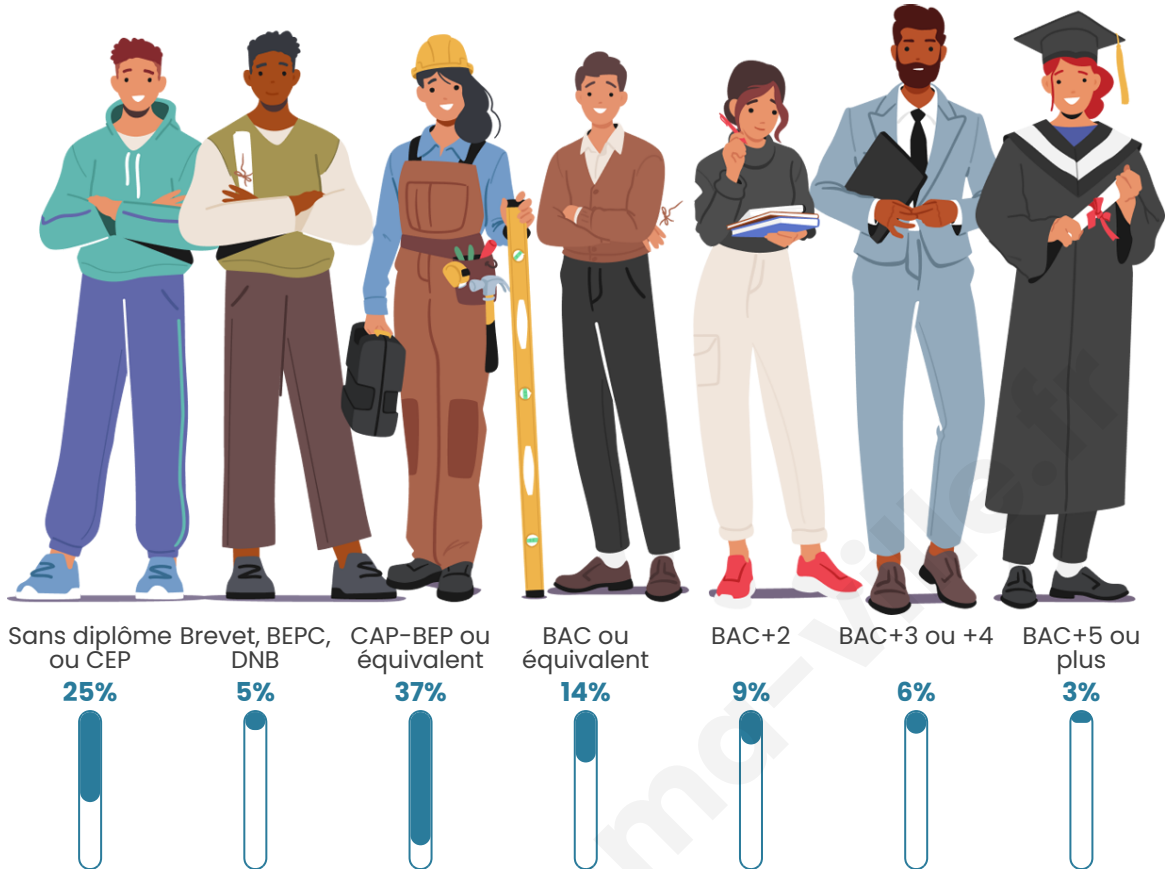

Nombre d'habitants

1 327

Age moyen

44 ans

Pop active

45.5%

Taux chômage

6.9%

Tranche d'âge

Activité professionnelle

Niveau de diplôme

Composition des ménages

Profils électoraux

Premier tour

	Marine LE PEN	42.00 %
	Emmanuel MACRON	20.25 %
	Jean-Luc MÉLENCHON	13.75 %
	Valérie PÉCRESSÉ	5.13 %
	Jean LASSALLE	4.25 %
	Éric ZEMMOUR	4.13 %
	Yannick JADOT	2.63 %
	Anne HIDALGO	2.38 %
	Nicolas DUPONT-AIGNAN	2.25 %
	Fabien ROUSSEL	1.63 %
	Nathalie ARTHAUD	1.00 %
	Philippe POUTOU	0.63 %