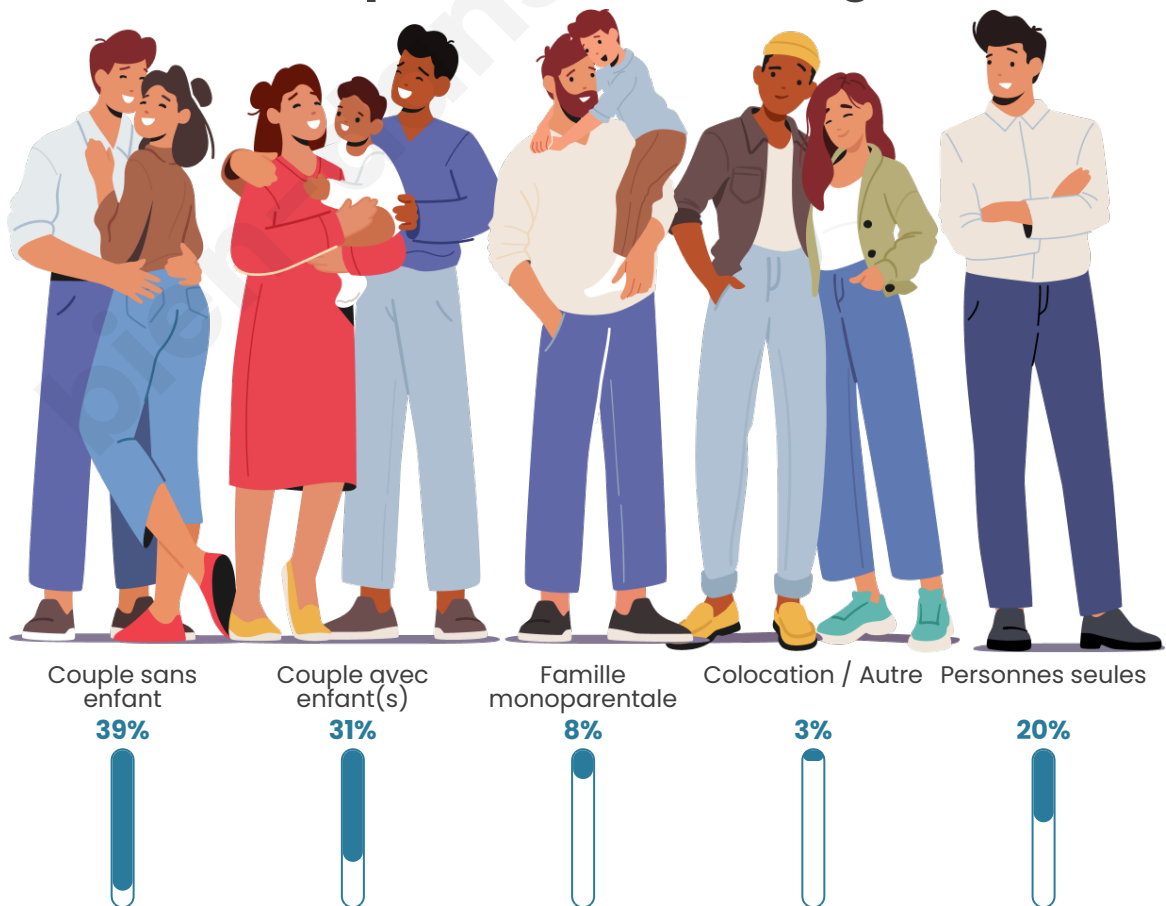

Tranche d'âge

Activité professionnelle

Niveau de diplôme

Composition des ménages

Profils électoraux

Premier tour

	Marine LE PEN	42.00 %
	Emmanuel MACRON	20.25 %
	Jean-Luc MÉLENCHON	13.75 %
	Valérie PÉCRESSÉ	5.13 %
	Jean LASSALLE	4.25 %
	Éric ZEMMOUR	4.13 %
	Yannick JADOT	2.63 %
	Anne HIDALGO	2.38 %
	Nicolas DUPONT-AIGNAN	2.25 %
	Fabien ROUSSEL	1.63 %
	Nathalie ARTHAUD	1.00 %
	Philippe POUTOU	0.63 %