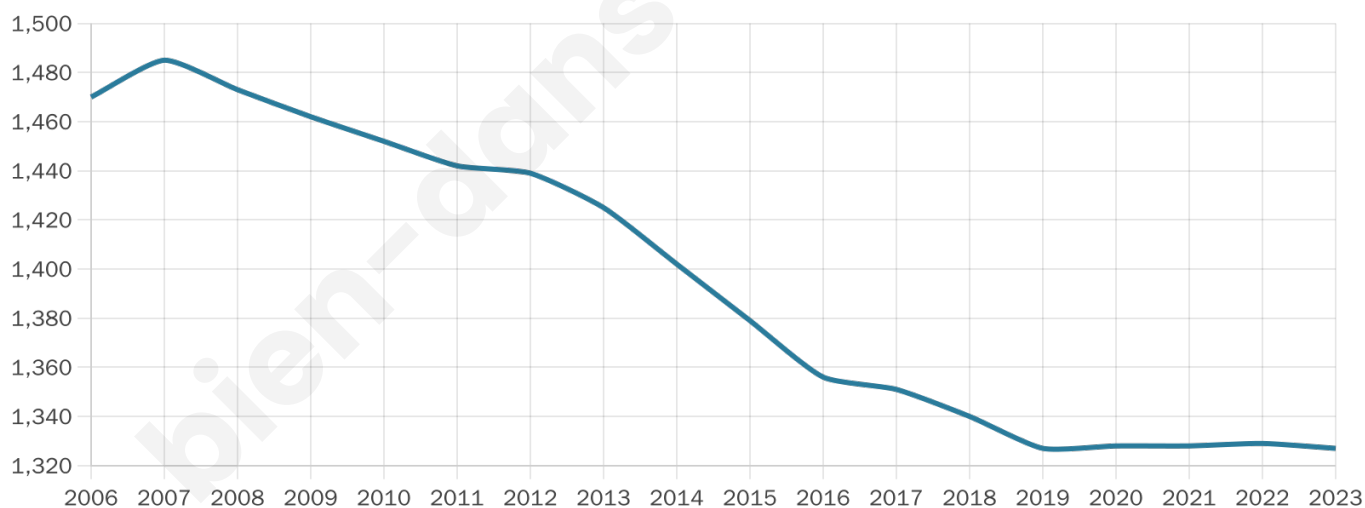

Nombre d'habitants

1 327

Age moyen

44 ans

Pop active

45.5%

Taux chômage

6.9%

Pop densité

49 h/km²

Revenu moyen

20 540 €/an

Evolution du nombre d'habitants

Sources : Institut national de la statistique et des études économiques (insee) selon Les dernières parutions officielles de 2024 portant sur les années 2020, 2021 et 2022.

Tranche d'âge

Activité professionnelle

Niveau de diplôme

Composition des ménages

Profils électoraux

Premier tour

	Marine LE PEN	42.00 %
	Emmanuel MACRON	20.25 %
	Jean-Luc MÉLENCHON	13.75 %
	Valérie PÉCRESSÉ	5.13 %
	Jean LASSALLE	4.25 %
	Éric ZEMMOUR	4.13 %
	Yannick JADOT	2.63 %
	Anne HIDALGO	2.38 %
	Nicolas DUPONT-AIGNAN	2.25 %
	Fabien ROUSSEL	1.63 %
	Nathalie ARTHAUD	1.00 %
	Philippe POUTOU	0.63 %