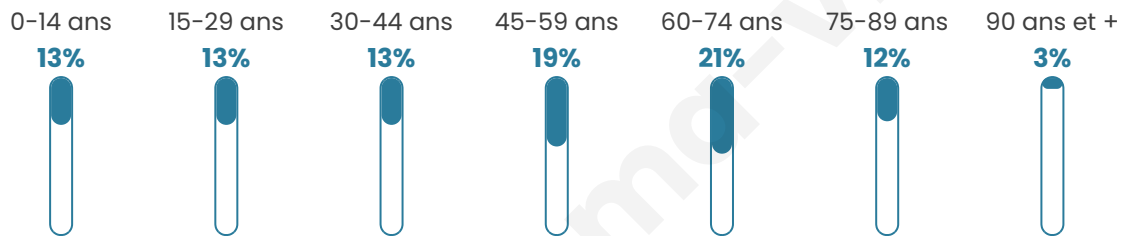

40.3%

Taux chômage

6%

Pop densité

2 313 h/km²

Revenu moyen

28 750 €/an

Evolution du nombre d'habitants

Sources : Institut national de la statistique et des études économiques (insee) selon Les dernières parutions officielles de 2024 portant sur les années 2020, 2021 et 2022.

Tranche d'âge

Activité professionnelle

Niveau de diplôme

Composition des ménages

Profils électoraux

Premier tour

	Emmanuel MACRON	38.72 %
	Marine LE PEN	14.72 %
	Jean-Luc MÉLENCHON	13.51 %
	Éric ZEMMOUR	10.10 %
	Valérie PÉCRESE	8.50 %
	Yannick JADOT	5.77 %
	Nicolas DUPONT- AIGNAN	2.32 %
	Jean LASSALLE	2.30 %
	Fabien ROUSSEL	1.69 %
	Anne HIDALGO	1.52 %
	Philippe POUTOU	0.58 %
	Nathalie ARTHAUD	0.27 %