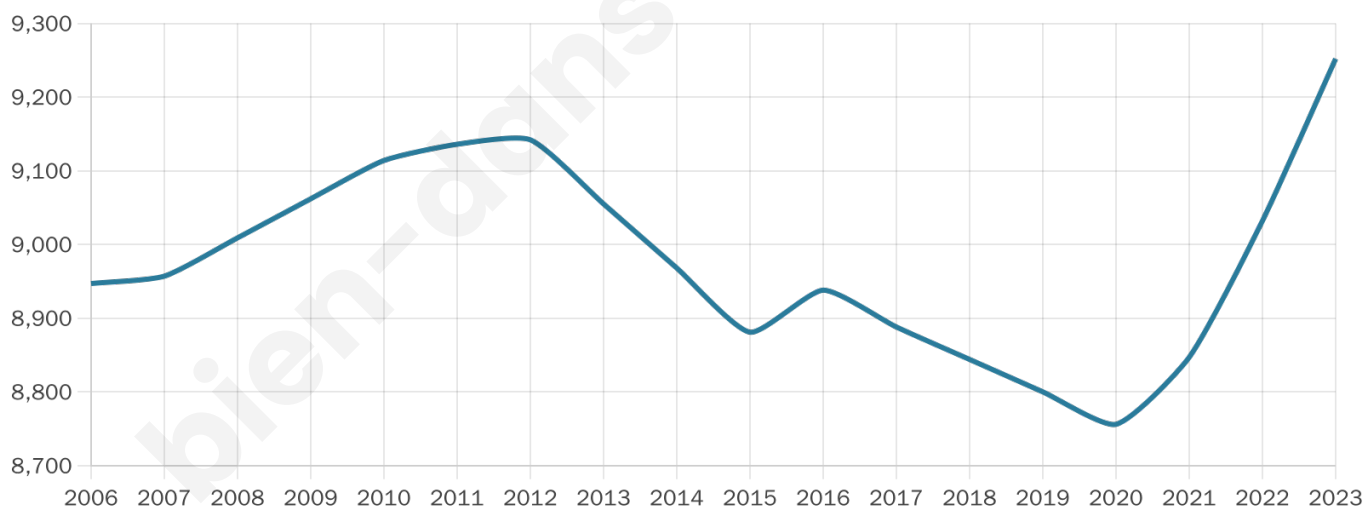

40.3%

Taux chômage

6%

Pop densité

2 313 h/km²

Revenu moyen

28 750 €/an

Evolution du nombre d'habitants

Sources : Institut national de la statistique et des études économiques (insee) selon Les dernières parutions officielles de 2024 portant sur les années 2020, 2021 et 2022.

Tranche d'âge

Activité professionnelle