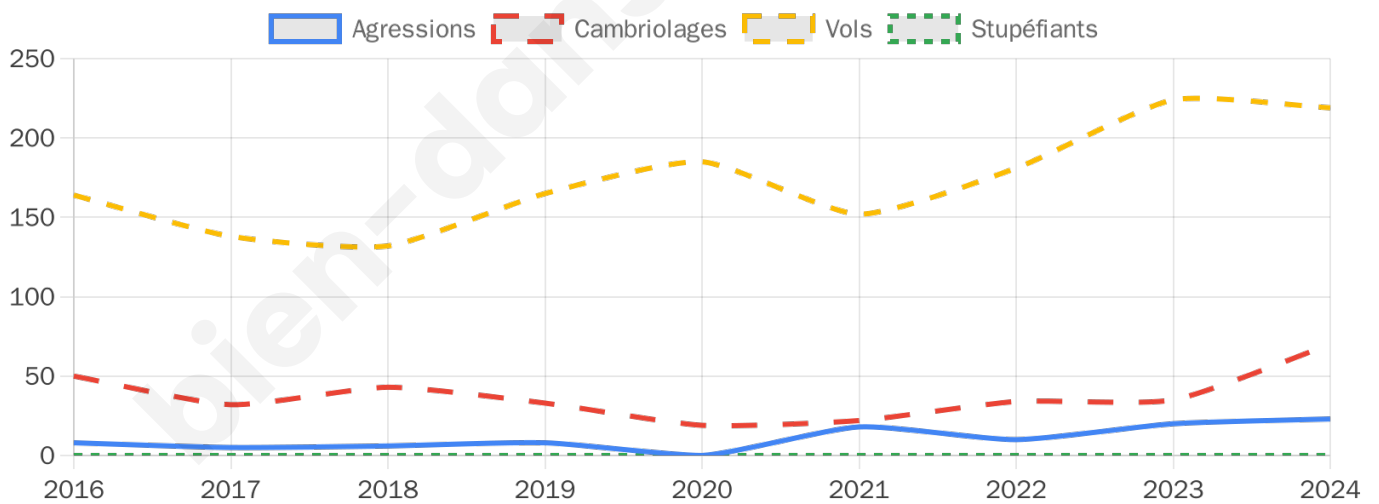

6 805 inscrits

Participation : 82.59%

Votes blancs : 1.48%

Votes nuls : 0.37%

Second tour

	Emmanuel MACRON	70,05 %
	Marine LE PEN	29,95 %

6 809 inscrits

Participation : 78.79%

Votes blancs : 7.14%

Votes nuls : 1.57%

Sécurité

Agressions physiques / sexuelles

23

Cambriolages

70

Vols / dégradations

219

Stupéfiants

0

Evolution du nombre d'infractions

Pour comparer

(en proportion du nombre d'habitants)

Sources : Bases statistiques communale, départementale et régionale de la délinquance enregistrée par la police et la gendarmerie nationales selon les dernières parutions officielles de 2025 portant sur l'année 2024 ([data.gouv](https://data.gouv.fr)).