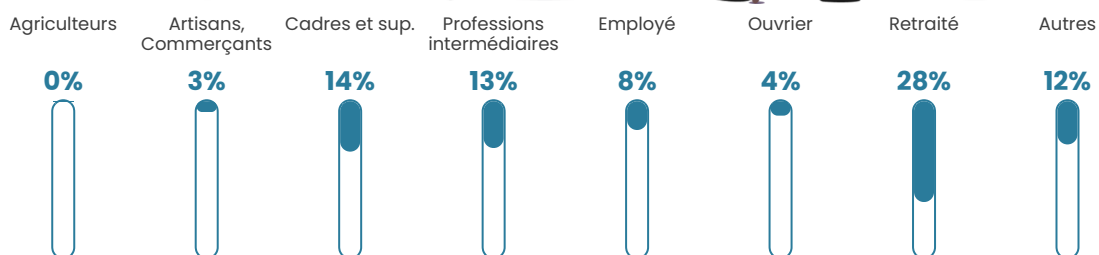

Activité professionnelle