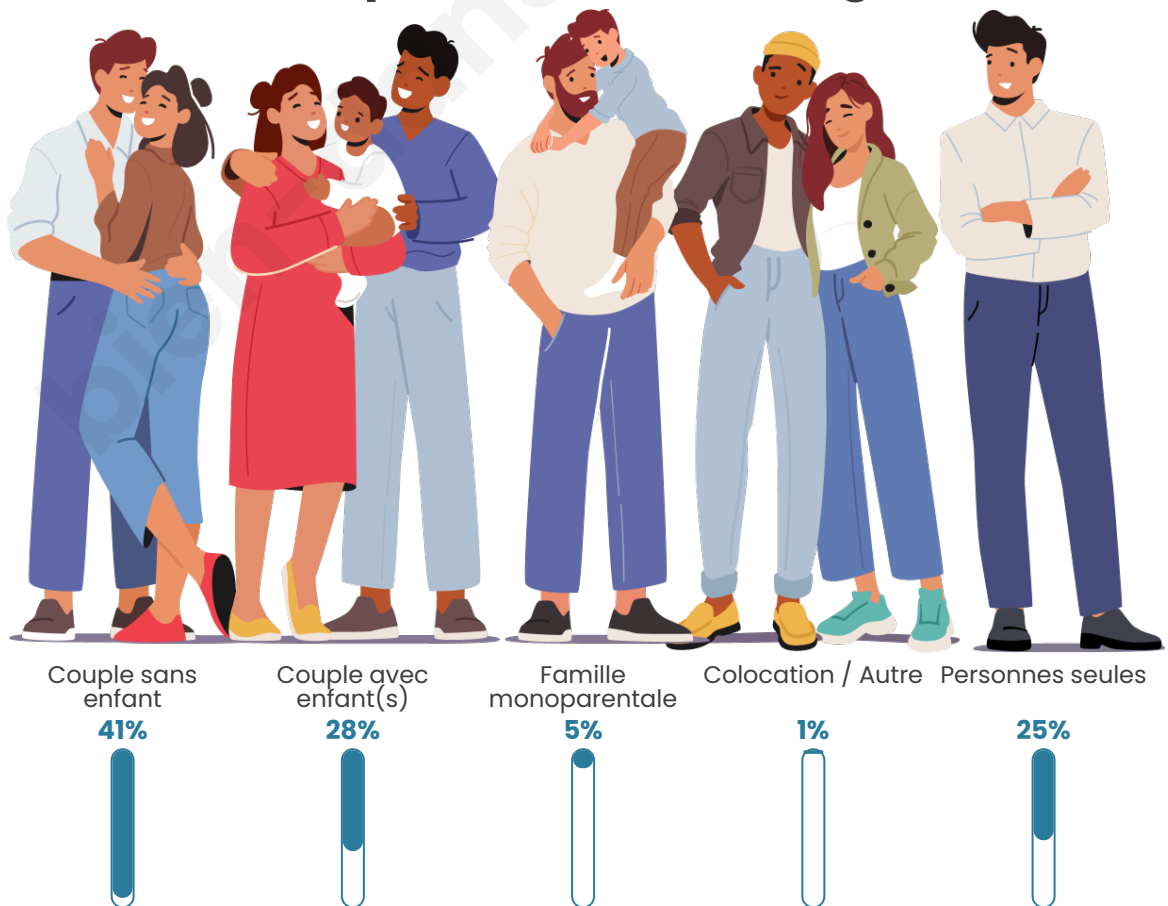

Sources : Institut national de la statistique et des études économiques (insee) selon Les dernières parutions officielles de 2024 portant sur les années 2020, 2021 et 2022.

Tranche d'âge

Activité professionnelle

Niveau de diplôme

Composition des ménages

Profils électoraux

Premier tour

	Emmanuel MACRON	38.72 %
	Marine LE PEN	14.72 %
	Jean-Luc MÉLENCHON	13.51 %
	Éric ZEMMOUR	10.10 %
	Valérie PÉCRESE	8.50 %
	Yannick JADOT	5.77 %
	Nicolas DUPONT- AIGNAN	2.32 %
	Jean LASSALLE	2.30 %
	Fabien ROUSSEL	1.69 %
	Anne HIDALGO	1.52 %
	Philippe POUTOU	0.58 %
	Nathalie ARTHAUD	0.27 %