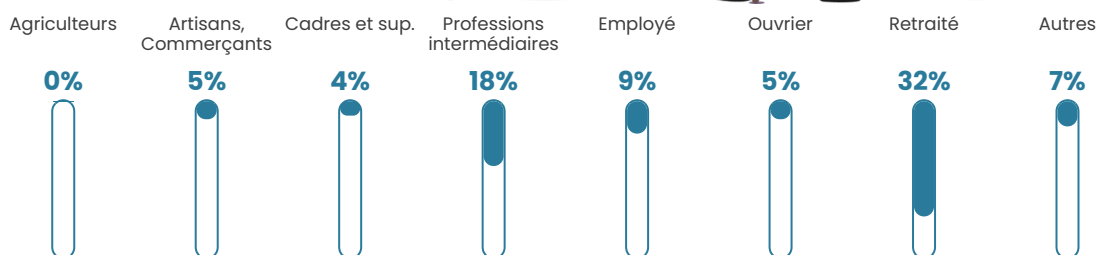

273

Age moyen

42 ans

Pop active

48.7%

Taux chômage

2.3%

Pop densité

46 h/km²

Revenu moyen

25 950 €/an

Evolution du nombre d'habitants

Sources : Institut national de la statistique et des études économiques (insee) selon Les dernières parutions officielles de 2024 portant sur les années 2020, 2021 et 2022.

Tranche d'âge

Activité professionnelle

Niveau de diplôme

Composition des ménages

Profils électoraux

Premier tour

	Marine LE PEN	37.11 %
	Emmanuel MACRON	31.96 %
	Éric ZEMMOUR	10.31 %
	Jean-Luc MÉLENCHON	8.25 %
	Jean LASSALLE	3.09 %
	Yannick JADOT	2.58 %
	Valérie PÉCRESE	2.06 %
	Anne HIDALGO	1.55 %
	Nicolas DUPONT-AIGNAN	1.55 %
	Nathalie ARTHAUD	0.52 %
	Fabien ROUSSEL	0.52 %
	Philippe POUTOU	0.52 %