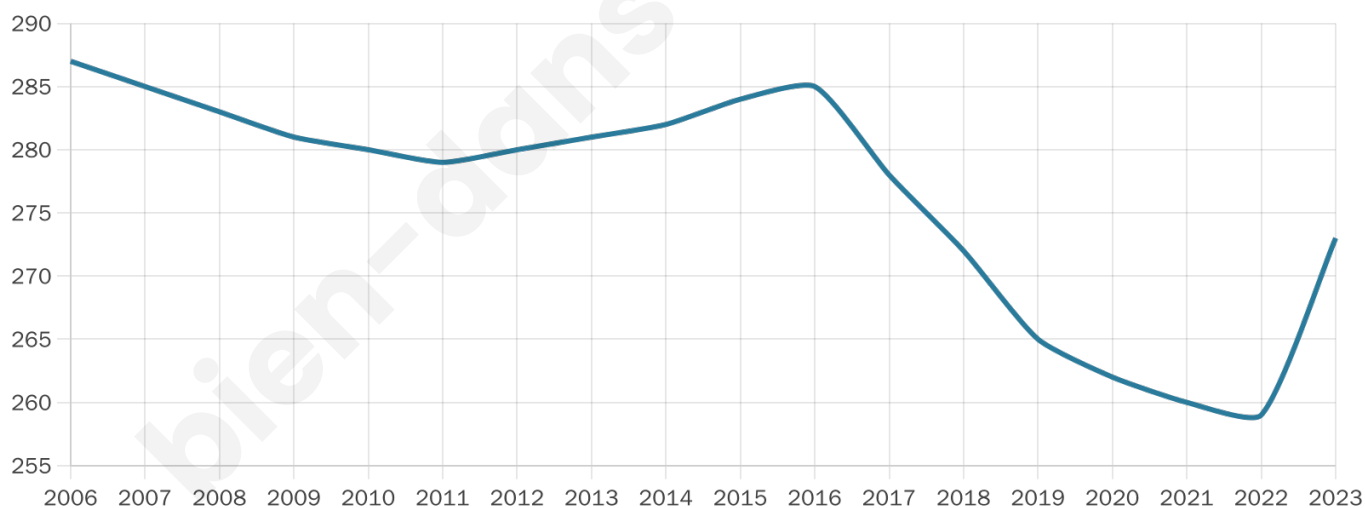

273

Age moyen

42 ans

Pop active

48.7%

Taux chômage

2.3%

Pop densité

46 h/km²

Revenu moyen

25 950 €/an

Evolution du nombre d'habitants

Sources : Institut national de la statistique et des études économiques (insee) selon Les dernières parutions officielles de 2024 portant sur les années 2020, 2021 et 2022.