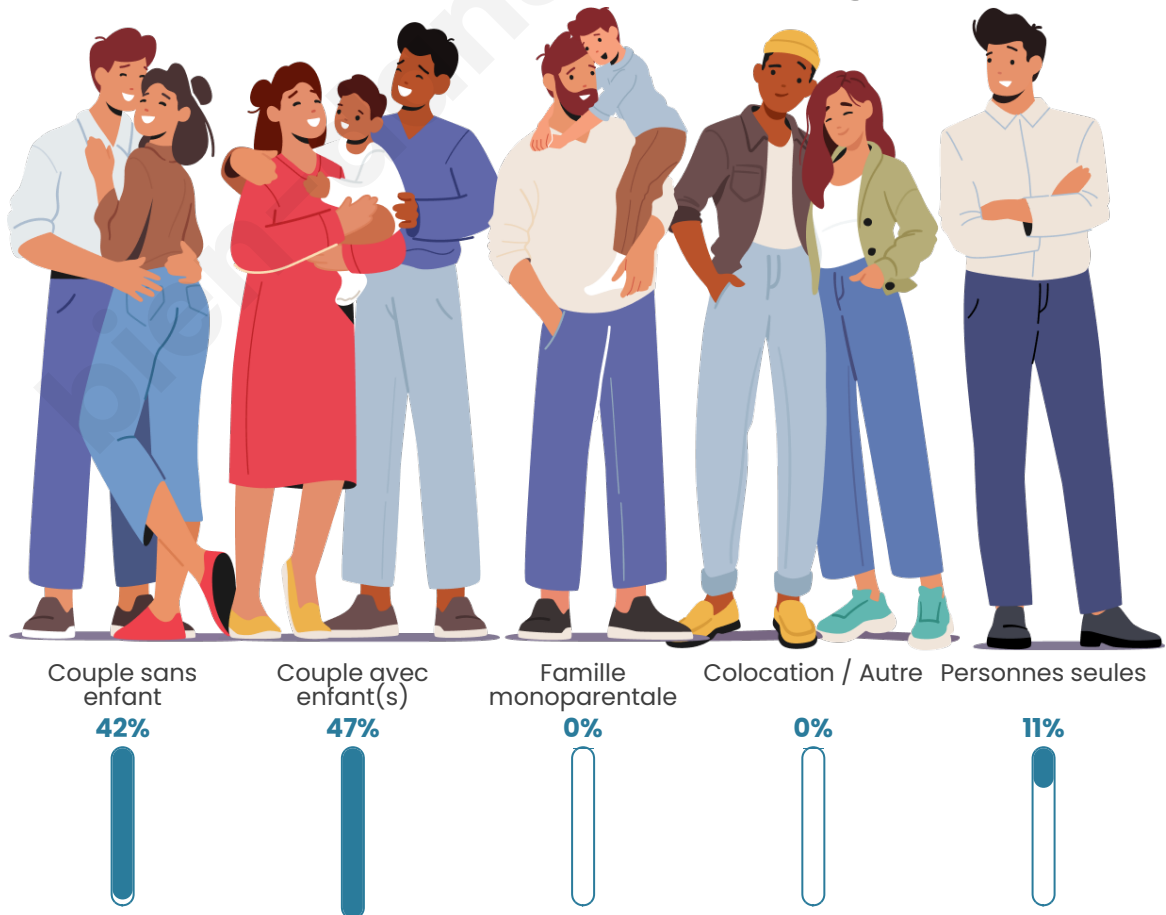

Tranche d'âge

Activité professionnelle

Niveau de diplôme

Composition des ménages

Profils électoraux

Premier tour

	Marine LE PEN	37.11 %
	Emmanuel MACRON	31.96 %
	Éric ZEMMOUR	10.31 %
	Jean-Luc MÉLENCHON	8.25 %
	Jean LASSALLE	3.09 %
	Yannick JADOT	2.58 %
	Valérie PÉCRESE	2.06 %
	Anne HIDALGO	1.55 %
	Nicolas DUPONT-AIGNAN	1.55 %
	Nathalie ARTHAUD	0.52 %
	Fabien ROUSSEL	0.52 %
	Philippe POUTOU	0.52 %