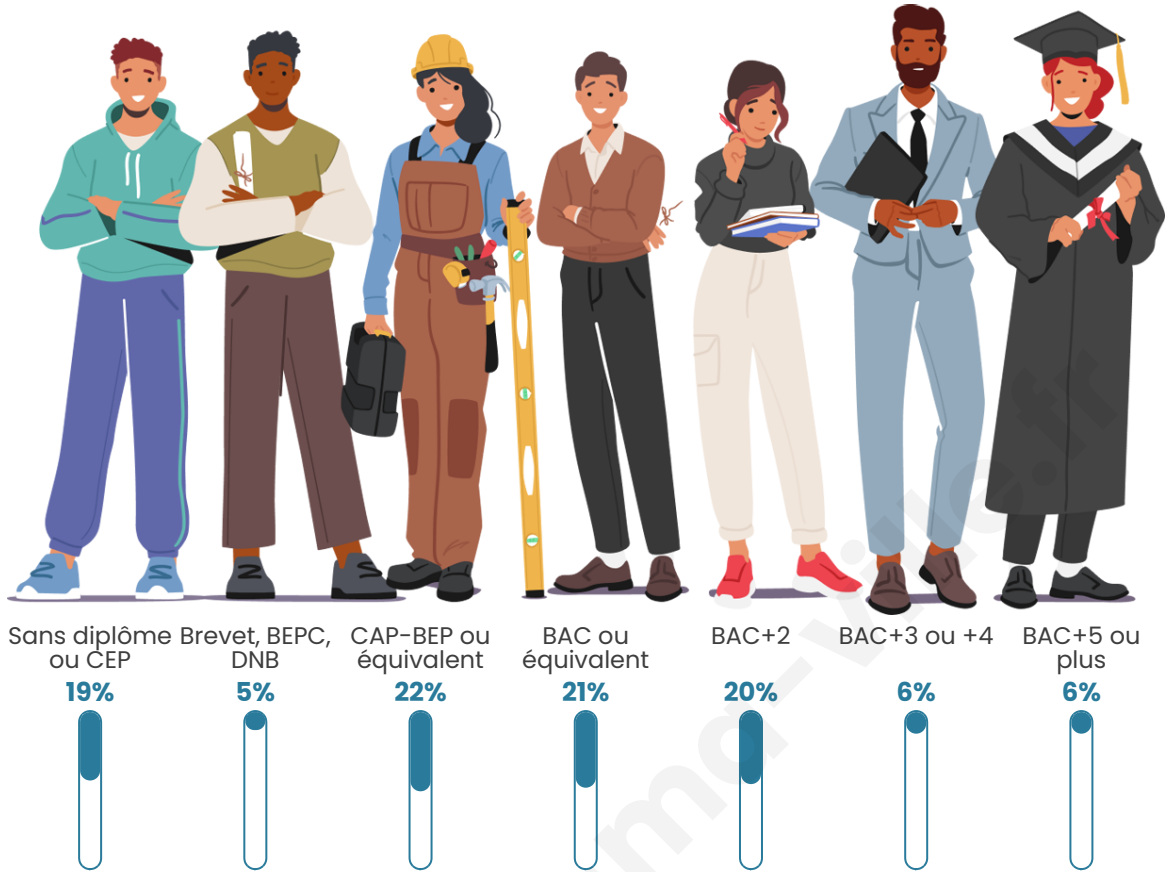

273

Age moyen

42 ans

Pop active

48.7%

Taux chômage

2.3%

Pop densité

Tranche d'âge

Activité professionnelle

Niveau de diplôme

Composition des ménages

Profils électoraux

Premier tour

	Marine LE PEN	37.11 %
	Emmanuel MACRON	31.96 %
	Éric ZEMMOUR	10.31 %
	Jean-Luc MÉLENCHON	8.25 %
	Jean LASSALLE	3.09 %
	Yannick JADOT	2.58 %
	Valérie PÉCRESE	2.06 %
	Anne HIDALGO	1.55 %
	Nicolas DUPONT-AIGNAN	1.55 %
	Nathalie ARTHAUD	0.52 %
	Fabien ROUSSEL	0.52 %
	Philippe POUTOU	0.52 %