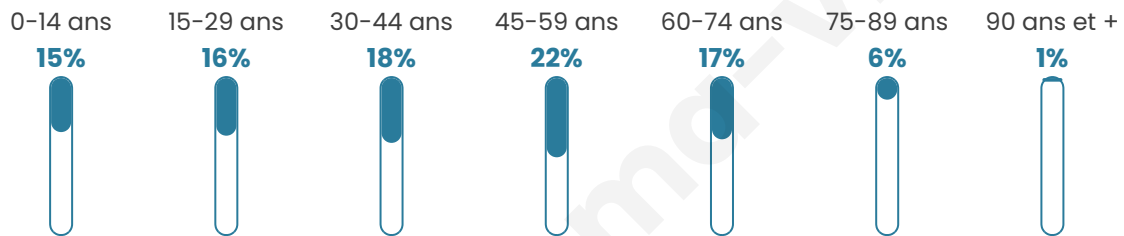

273

Age moyen

42 ans

Pop active

48.7%

Taux chômage

2.3%

Pop densité

46 h/km²

Revenu moyen

25 950 €/an

Evolution du nombre d'habitants

Sources : Institut national de la statistique et des études économiques (insee) selon Les dernières parutions officielles de 2024 portant sur les années 2020, 2021 et 2022.

Tranche d'âge

Activité professionnelle

Niveau de diplôme

Composition des ménages

Profils électoraux

Premier tour

	Marine LE PEN	37.11 %
	Emmanuel MACRON	31.96 %
	Éric ZEMMOUR	10.31 %
	Jean-Luc MÉLENCHON	8.25 %
	Jean LASSALLE	3.09 %
	Yannick JADOT	2.58 %
	Valérie PÉCRESE	2.06 %
	Anne HIDALGO	1.55 %
	Nicolas DUPONT-AIGNAN	1.55 %
	Nathalie ARTHAUD	0.52 %
	Fabien ROUSSEL	0.52 %
	Philippe POUTOU	0.52 %

237 inscrits

Participation : 83.54%

Votes blancs : 0.51%

Votes nuls : 1.52%

Second tour

	Emmanuel MACRON	49,73 %
	Marine LE PEN	50,27 %

237 inscrits

Participation : 86.08%