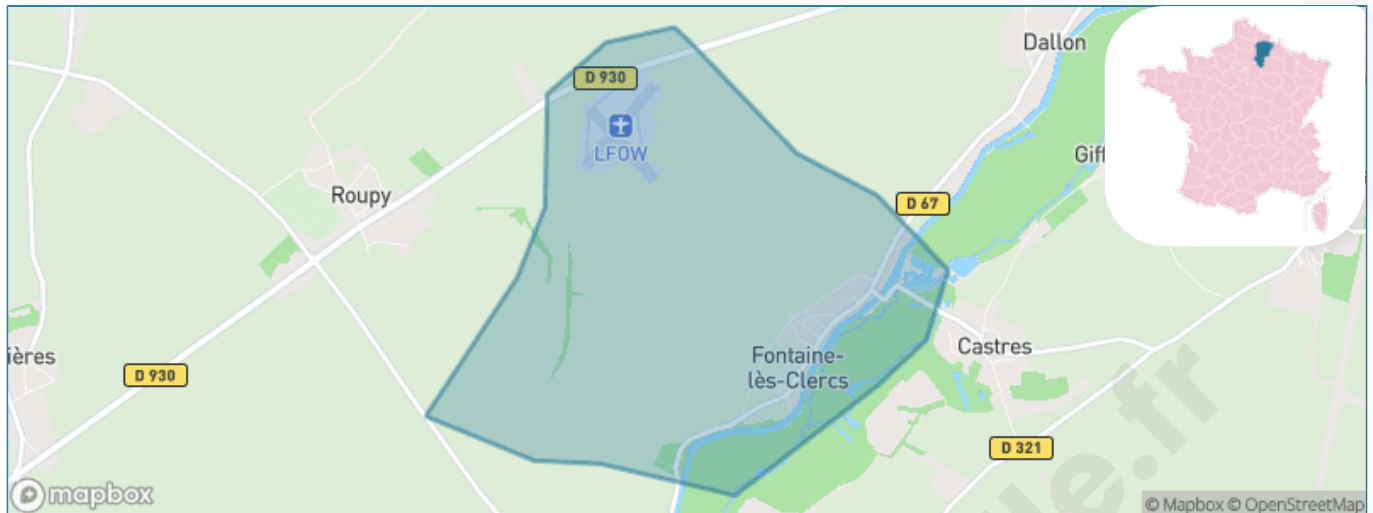

Version web

Ville de Fontaine-lès-Clercs

Présenté par

BIEN dans ma **VILLE** 

Sommaire

Situation géographique	3
Statistiques sur la population	4
Evolution du nombre d'habitants	4
Tranche d'âge	5
0-14 ans	5
15-29 ans	5
30-44 ans	5
45-59 ans	5
60-74 ans	5
75-89 ans	5
90 ans et +	5
Activité professionnelle	5
Agriculteurs	5
Artisans, Commerçants	5
Cadres et sup.	5
Professions intermédiaires	5
Employé	5
Ouvrier	5
Retraité	5
Autres	5
Niveau de diplôme	6
Sans diplôme ou CEP	6
Brevet, BEPC, DNB	6
CAP-BEP ou équivalent	6
BAC ou équivalent	6
BAC+2	6
BAC+3 ou +4	6
BAC+5 ou plus	6
Composition des ménages	6
Couple sans enfant	6
Couple avec enfant(s)	6
Famille monoparentale	6
Colocation / Autre	6
Personnes seules	6
Profil électoraux	7
Premier tour	7
Sécurité	8
Evolution du nombre d'infractions	8
Pour comparer	9
Services à la population	10
Commerce	10
Éducation	10
Villes autour de Fontaine-lès-Clercs	12
Avis sur la ville de Fontaine-lès-Clercs	13
Moyenne par critère	13
Villes autour de Fontaine-lès-Clercs	13
Répartition des avis par note	13
Répartition des avis par note	13

Situation géographique

i Informations clés

- **Région** : Hauts-de-France
- **Département** : Aisne
- **Code postal** : 02680
- **Superficie** : 5 km²

Statistiques sur la population

Nombre d'habitants

232

Age moyen