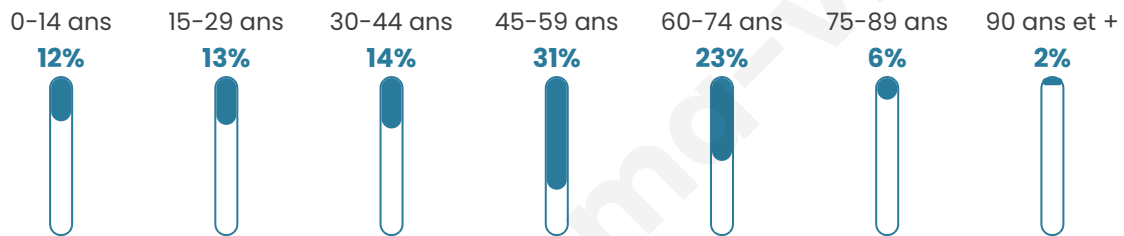

47 ans

Pop active

50.9%

Taux chômage

7.5%

Pop densité

46 h/km²

Revenu moyen

26 300 €/an

Evolution du nombre d'habitants

Sources : Institut national de la statistique et des études économiques (insee) selon Les dernières parutions officielles de 2024 portant sur les années 2020, 2021 et 2022.

Tranche d'âge

Activité professionnelle

Niveau de diplôme

Composition des ménages

Profils électoraux

Premier tour

	Marine LE PEN	34.76 %
	Emmanuel MACRON	28.05 %
	Jean-Luc MÉLENCHON	11.59 %
	Yannick JADOT	6.10 %
	Éric ZEMMOUR	4.88 %
	Jean LASSALLE	4.27 %
	Valérie PÉCRESE	4.27 %
	Nicolas DUPONT-AIGNAN	3.66 %
	Philippe POUTOU	1.22 %
	Fabien ROUSSEL	0.61 %
	Anne HIDALGO	0.61 %
	Nathalie ARTHAUD	0.00 %