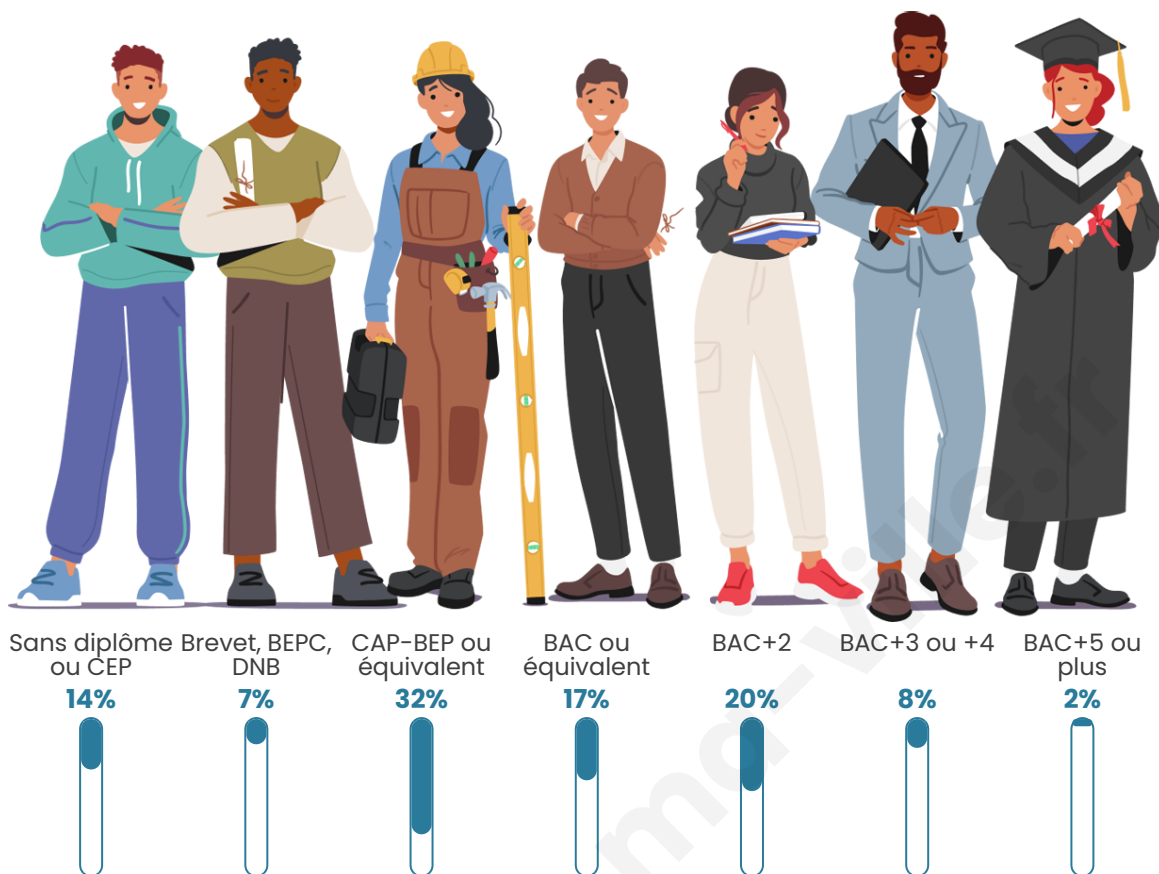

Tranche d'âge

Activité professionnelle

Niveau de diplôme

Composition des ménages

Profils électoraux

Premier tour

	Marine LE PEN	34.76 %
	Emmanuel MACRON	28.05 %
	Jean-Luc MÉLENCHON	11.59 %
	Yannick JADOT	6.10 %
	Éric ZEMMOUR	4.88 %
	Jean LASSALLE	4.27 %
	Valérie PÉCRESE	4.27 %
	Nicolas DUPONT-AIGNAN	3.66 %
	Philippe POUTOU	1.22 %
	Fabien ROUSSEL	0.61 %
	Anne HIDALGO	0.61 %
	Nathalie ARTHAUD	0.00 %