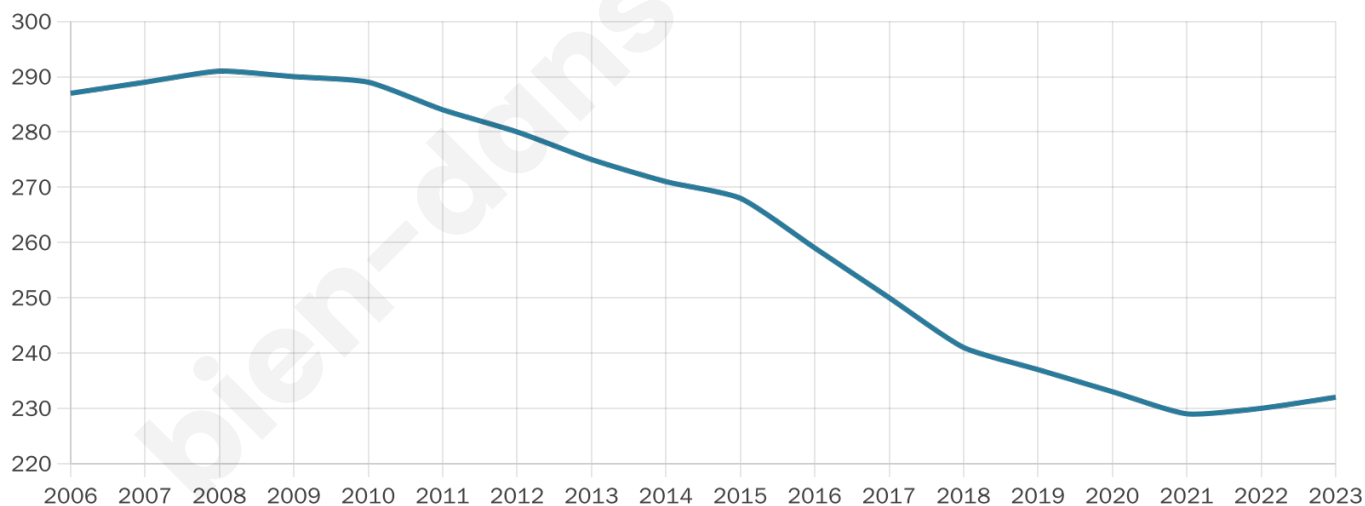

47 ans

Pop active

50.9%

Taux chômage

7.5%

Pop densité

46 h/km²

Revenu moyen

26 300 €/an

Evolution du nombre d'habitants

Sources : Institut national de la statistique et des études économiques (insee) selon Les dernières parutions officielles de 2024 portant sur les années 2020, 2021 et 2022.