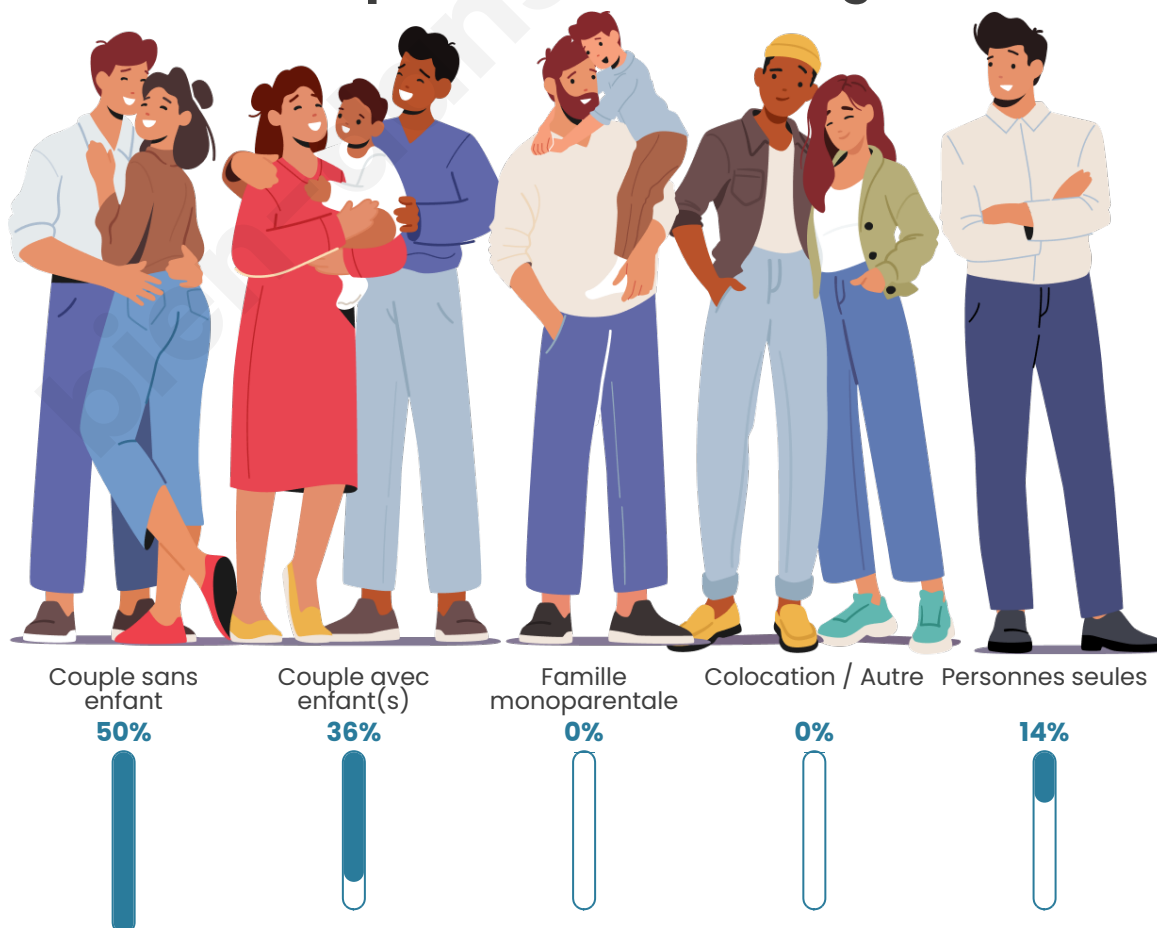

Tranche d'âge

Activité professionnelle

Niveau de diplôme

Composition des ménages

Profils électoraux

Premier tour

	Marine LE PEN	34.76 %
	Emmanuel MACRON	28.05 %
	Jean-Luc MÉLENCHON	11.59 %
	Yannick JADOT	6.10 %
	Éric ZEMMOUR	4.88 %
	Jean LASSALLE	4.27 %
	Valérie PÉCRESE	4.27 %
	Nicolas DUPONT-AIGNAN	3.66 %
	Philippe POUTOU	1.22 %
	Fabien ROUSSEL	0.61 %
	Anne HIDALGO	0.61 %
	Nathalie ARTHAUD	0.00 %