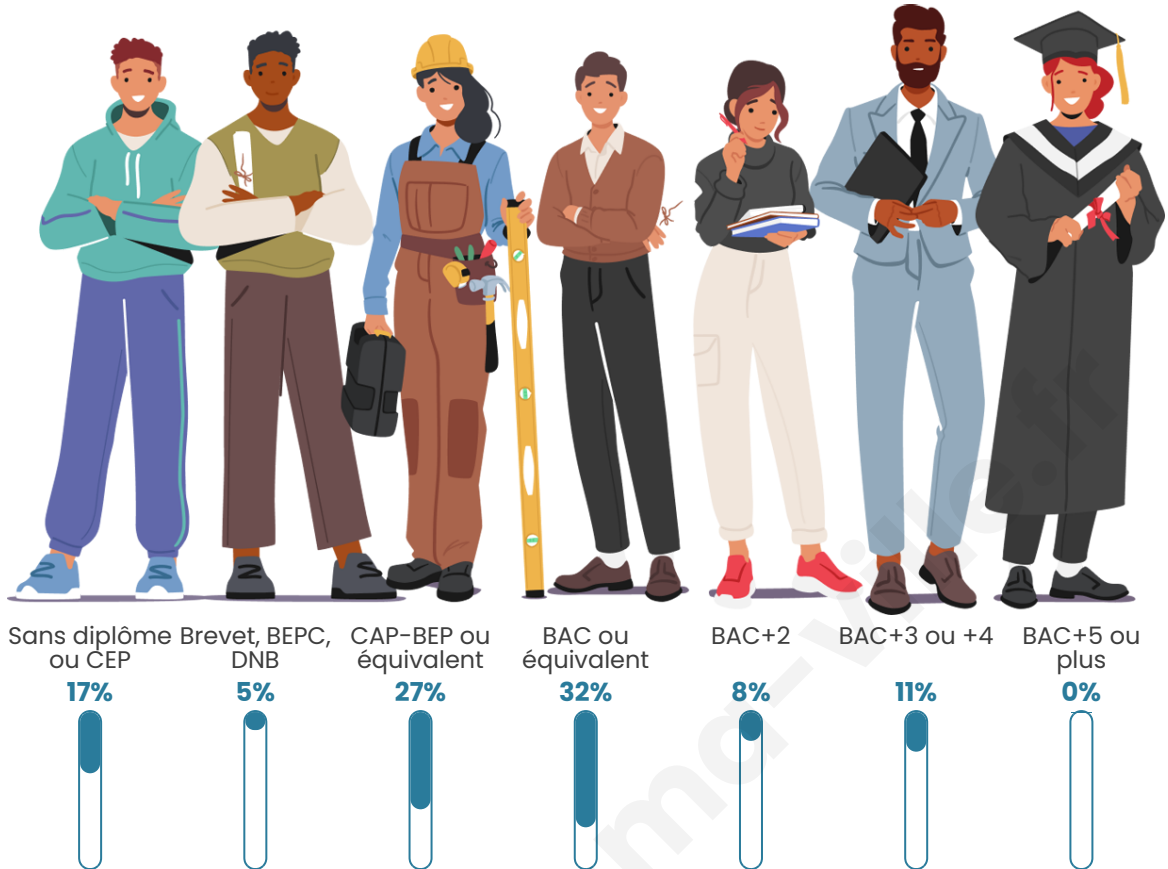

97

Age moyen

38 ans

Pop active

59.8%

Taux chômage

6.9%

Pop densité

Tranche d'âge

Activité professionnelle

Niveau de diplôme

Composition des ménages

Profils électoraux

Premier tour

	Marine LE PEN	37.50 %
	Emmanuel MACRON	32.81 %
	Jean-Luc MÉLENCHON	14.06 %
	Fabien ROUSSEL	4.69 %
	Valérie PÉCRESSÉ	4.69 %
	Nathalie ARTHAUD	1.56 %
	Éric ZEMMOUR	1.56 %
	Anne HIDALGO	1.56 %
	Yannick JADOT	1.56 %
	Jean LASSALLE	0.00 %
	Philippe POUTOU	0.00 %
	Nicolas DUPONT- AIGNAN	0.00 %