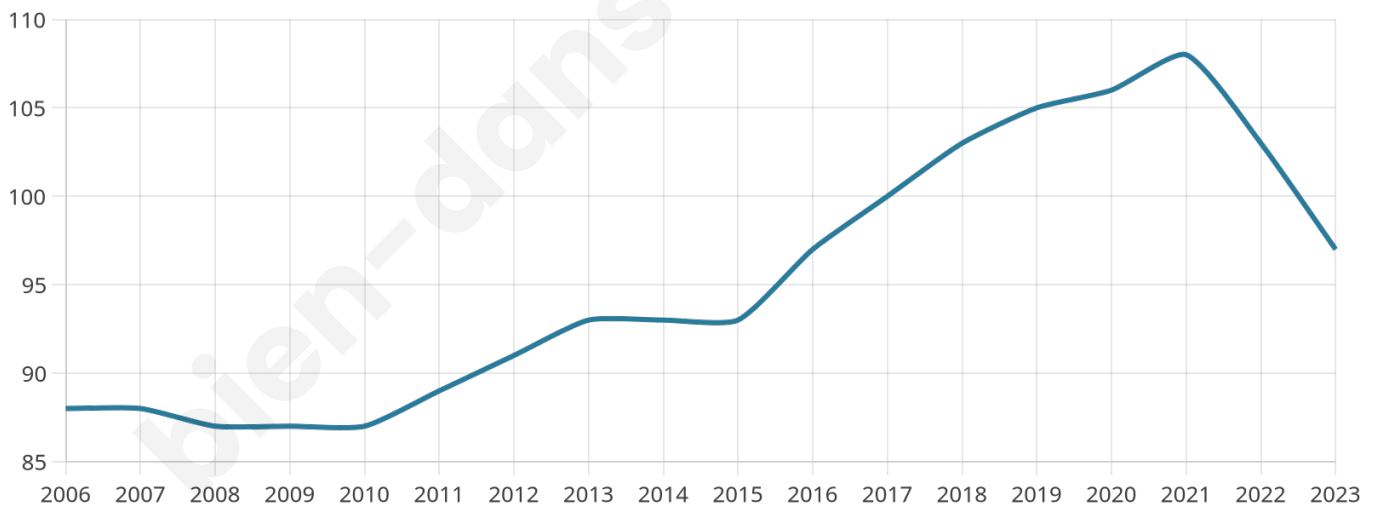

97

Age moyen

38 ans

Pop active

59.8%

Taux chômage

6.9%

Pop densité

19 h/km²

Revenu moyen

NC

Evolution du nombre d'habitants

Sources : Institut national de la statistique et des études économiques (insee) selon Les dernières parutions officielles de 2024 portant sur les années 2020, 2021 et 2022.