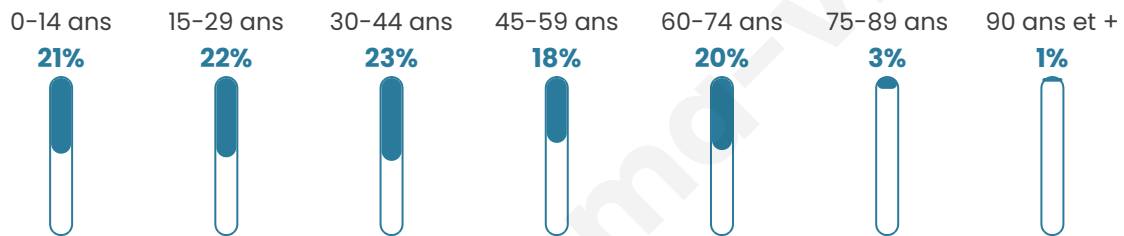

97

Age moyen

38 ans

Pop active

59.8%

Taux chômage

6.9%

Pop densité

19 h/km²

Revenu moyen

NC

Evolution du nombre d'habitants

Sources : Institut national de la statistique et des études économiques (insee) selon Les dernières parutions officielles de 2024 portant sur les années 2020, 2021 et 2022.

Tranche d'âge

Activité professionnelle

Niveau de diplôme

Composition des ménages

Profils électoraux

Premier tour

	Marine LE PEN	37.50 %
	Emmanuel MACRON	32.81 %
	Jean-Luc MÉLENCHON	14.06 %
	Fabien ROUSSEL	4.69 %
	Valérie PÉCRESSÉ	4.69 %
	Nathalie ARTHAUD	1.56 %
	Éric ZEMMOUR	1.56 %
	Anne HIDALGO	1.56 %
	Yannick JADOT	1.56 %
	Jean LASSALLE	0.00 %
	Philippe POUTOU	0.00 %
	Nicolas DUPONT- AIGNAN	0.00 %