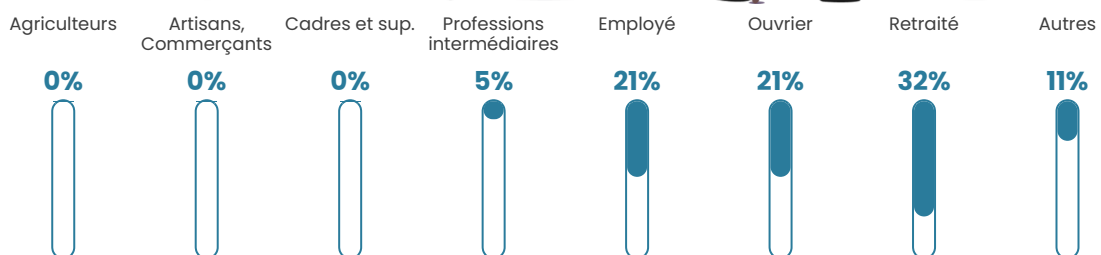

19 h/km²

Revenu moyen

NC

Evolution du nombre d'habitants

Sources : Institut national de la statistique et des études économiques (insee) selon Les dernières parutions officielles de 2024 portant sur les années 2020, 2021 et 2022.

Tranche d'âge

Activité professionnelle

Niveau de diplôme

Composition des ménages

Profils électoraux

Premier tour

	Marine LE PEN	37.50 %
	Emmanuel MACRON	32.81 %
	Jean-Luc MÉLENCHON	14.06 %
	Fabien ROUSSEL	4.69 %
	Valérie PÉCRESSÉ	4.69 %
	Nathalie ARTHAUD	1.56 %
	Éric ZEMMOUR	1.56 %
	Anne HIDALGO	1.56 %
	Yannick JADOT	1.56 %
	Jean LASSALLE	0.00 %
	Philippe POUTOU	0.00 %
	Nicolas DUPONT- AIGNAN	0.00 %