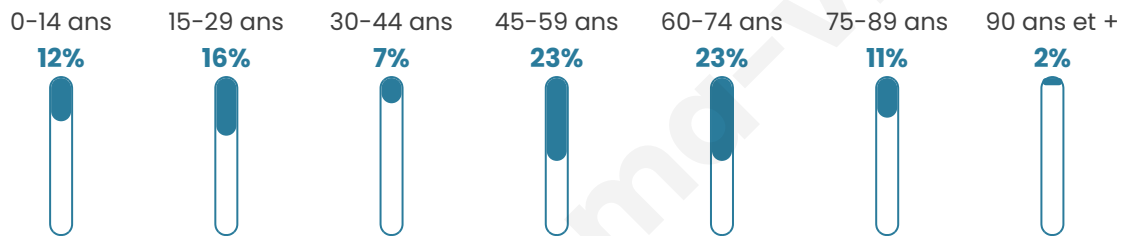

48 ans

Pop active

38.6%

Taux chômage

4.8%

Pop densité

23 h/km²

Revenu moyen

Tranche d'âge

Activité professionnelle

Niveau de diplôme

Composition des ménages

Profils électoraux

Premier tour

	Emmanuel MACRON	37.84 %
	Marine LE PEN	25.68 %
	Jean-Luc MÉLENCHON	13.51 %
	Éric ZEMMOUR	12.16 %
	Yannick JADOT	4.05 %
	Valérie PÉCRESSE	4.05 %
	Jean LASSALLE	1.35 %
	Philippe POUTOU	1.35 %
	Nathalie ARTHAUD	0.00 %
	Fabien ROUSSEL	0.00 %
	Anne HIDALGO	0.00 %
	Nicolas DUPONT- AIGNAN	0.00 %