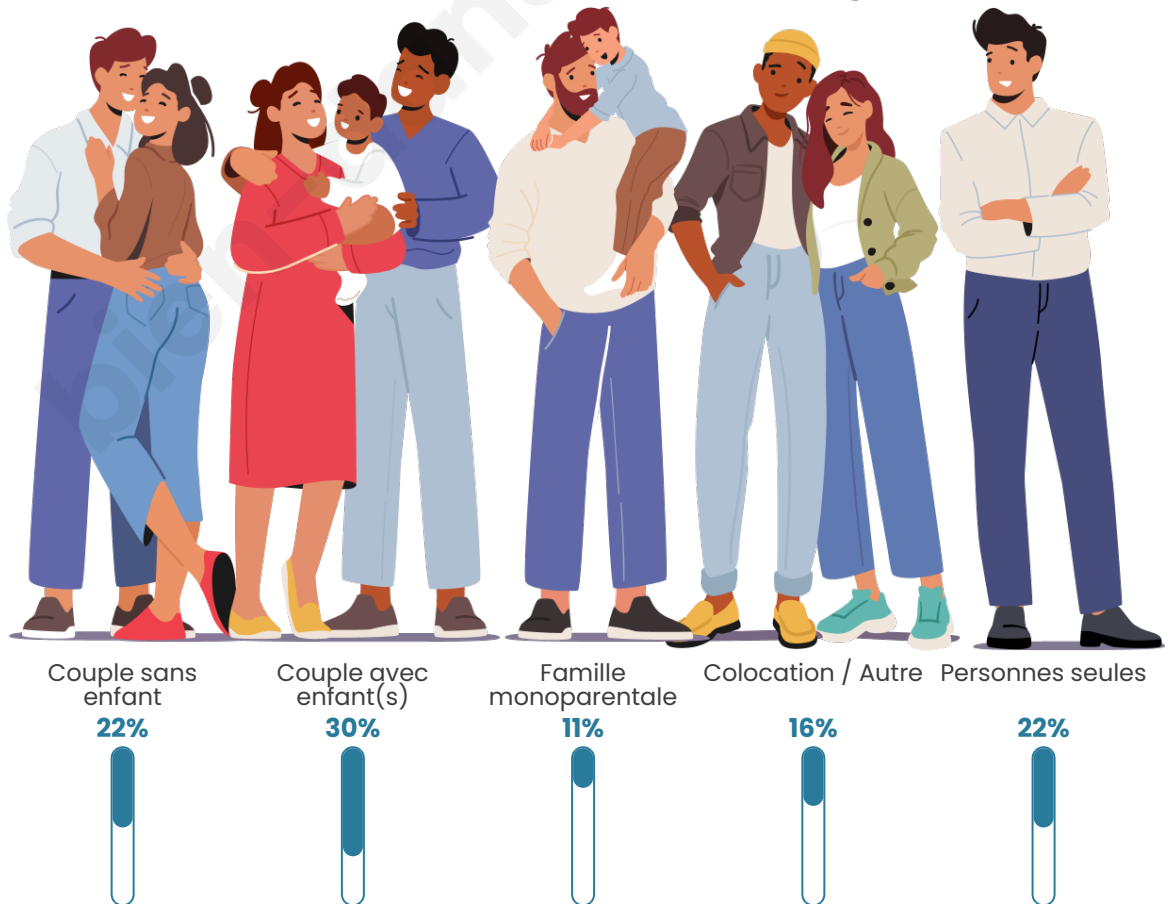

Tranche d'âge

Activité professionnelle

Niveau de diplôme

Composition des ménages

Profils électoraux

Premier tour

	Emmanuel MACRON	37.84 %
	Marine LE PEN	25.68 %
	Jean-Luc MÉLENCHON	13.51 %
	Éric ZEMMOUR	12.16 %
	Yannick JADOT	4.05 %
	Valérie PÉCRESSE	4.05 %
	Jean LASSALLE	1.35 %
	Philippe POUTOU	1.35 %
	Nathalie ARTHAUD	0.00 %
	Fabien ROUSSEL	0.00 %
	Anne HIDALGO	0.00 %
	Nicolas DUPONT- AIGNAN	0.00 %