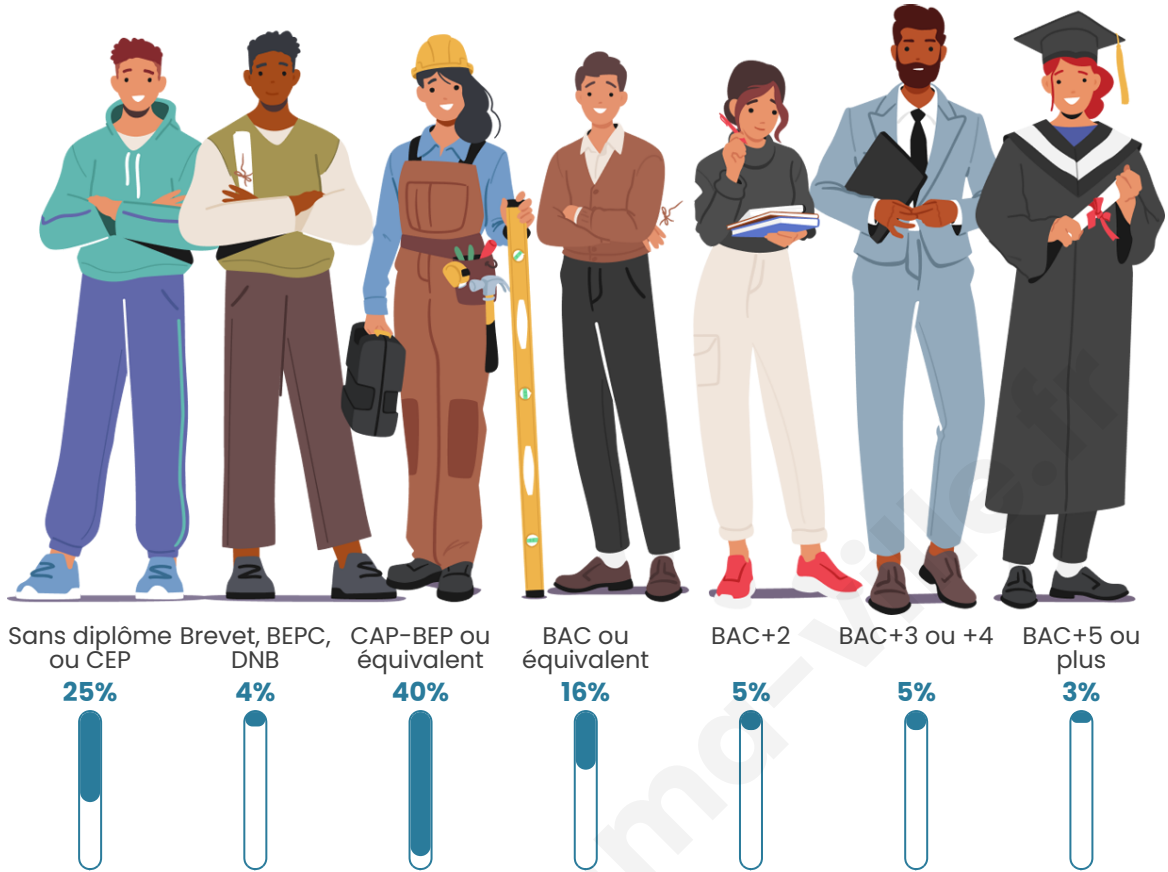

Tranche d'âge

Activité professionnelle

Niveau de diplôme

Composition des ménages

Profils électoraux

Premier tour

	Emmanuel MACRON	37.84 %
	Marine LE PEN	25.68 %
	Jean-Luc MÉLENCHON	13.51 %
	Éric ZEMMOUR	12.16 %
	Yannick JADOT	4.05 %
	Valérie PÉCRESSE	4.05 %
	Jean LASSALLE	1.35 %
	Philippe POUTOU	1.35 %
	Nathalie ARTHAUD	0.00 %
	Fabien ROUSSEL	0.00 %
	Anne HIDALGO	0.00 %
	Nicolas DUPONT- AIGNAN	0.00 %