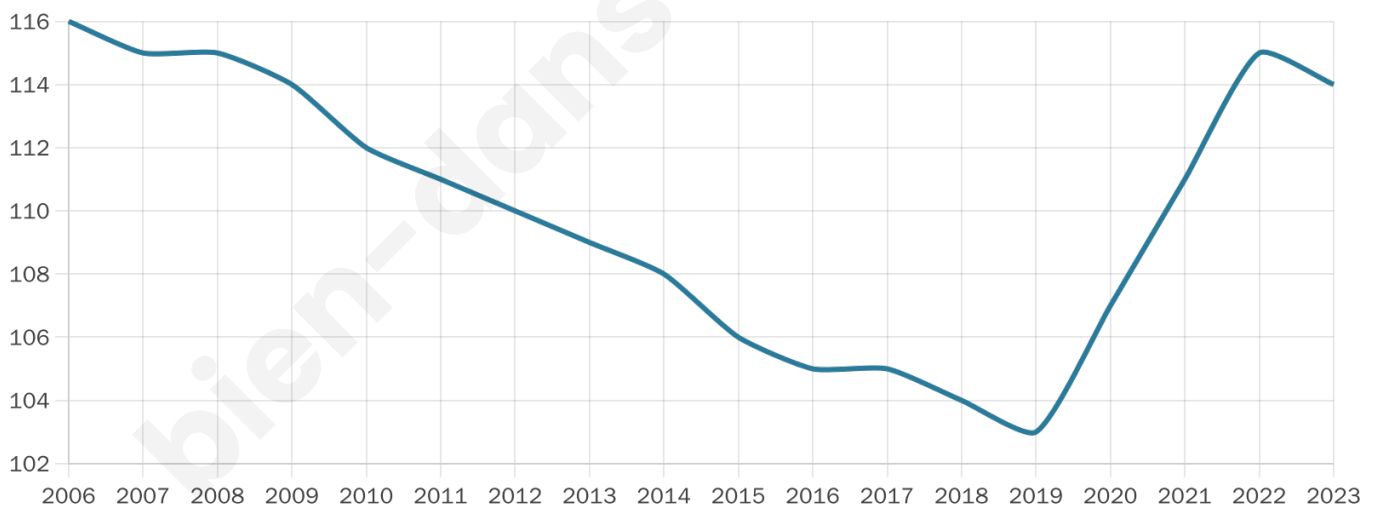

48 ans

Pop active

38.6%

Taux chômage

4.8%

Pop densité

23 h/km²

Revenu moyen

21 230 €/an

Evolution du nombre d'habitants

Sources : Institut national de la statistique et des études économiques (insee) selon Les dernières parutions officielles de 2024 portant sur les années 2020, 2021 et 2022.