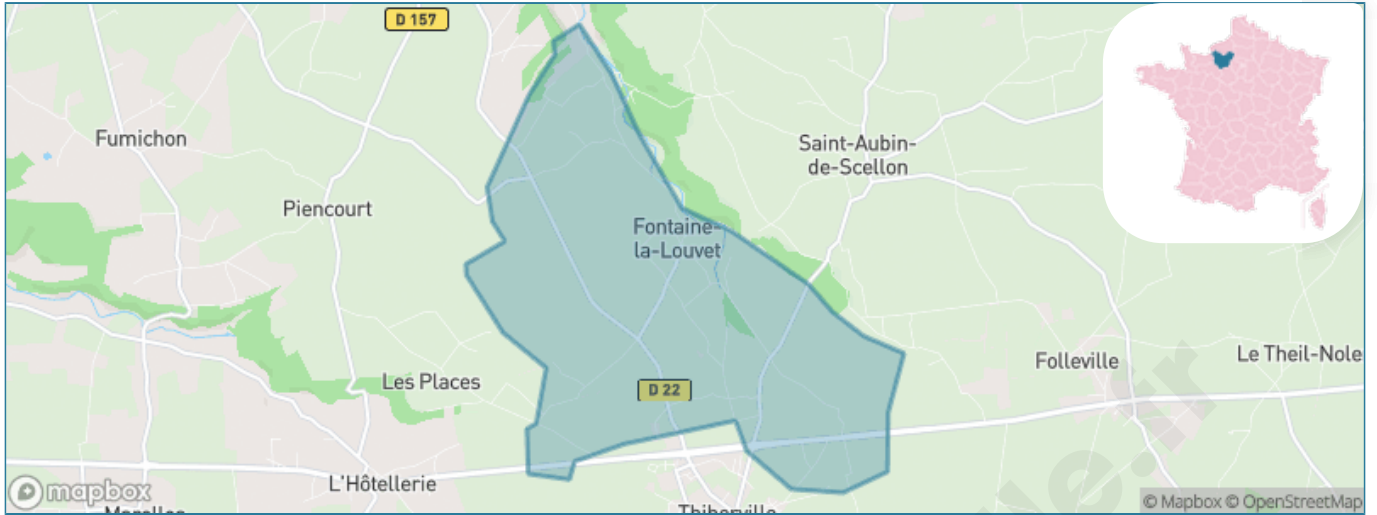

Version web

Ville de Fontaine-la-Louvet

Présenté par

BIEN dans ma **VILLE** 

Sommaire

Situation géographique	3
Statistiques sur la population	4
Evolution du nombre d'habitants	4
Tranche d'âge	5
0-14 ans	5
15-29 ans	5
30-44 ans	5
45-59 ans	5
60-74 ans	5
75-89 ans	5
90 ans et +	5
Activité professionnelle	5
Agriculteurs	5
Artisans, Commerçants	5
Cadres et sup.	5
Professions intermédiaires	5
Employé	5
Ouvrier	5
Retraité	5
Autres	5
Niveau de diplôme	6
Sans diplôme ou CEP	6
Brevet, BEPC, DNB	6
CAP-BEP ou équivalent	6
BAC ou équivalent	6
BAC+2	6
BAC+3 ou +4	6
BAC+5 ou plus	6
Composition des ménages	6
Couple sans enfant	6
Couple avec enfant(s)	6
Famille monoparentale	6
Colocation / Autre	6
Personnes seules	6
Profil électoraux	7
Premier tour	7
Sécurité	8
Evolution du nombre d'infractions	8
Pour comparer	9
Services à la population	10
Commerce	10
Éducation	10
Villes autour de Fontaine-la-Louvet	11
Avis sur la ville de Fontaine-la-Louvet	12
Moyenne par critère	12
Villes autour de Fontaine-la-Louvet	12
Répartition des avis par note	12
Répartition des avis par note	12

Situation géographique

i Informations clés

- **Région** : Normandie
- **Département** : Eure
- **Code postal** : 27230
- **Superficie** : 11 km²

Statistiques sur la population

Nombre d'habitants

351

Age moyen