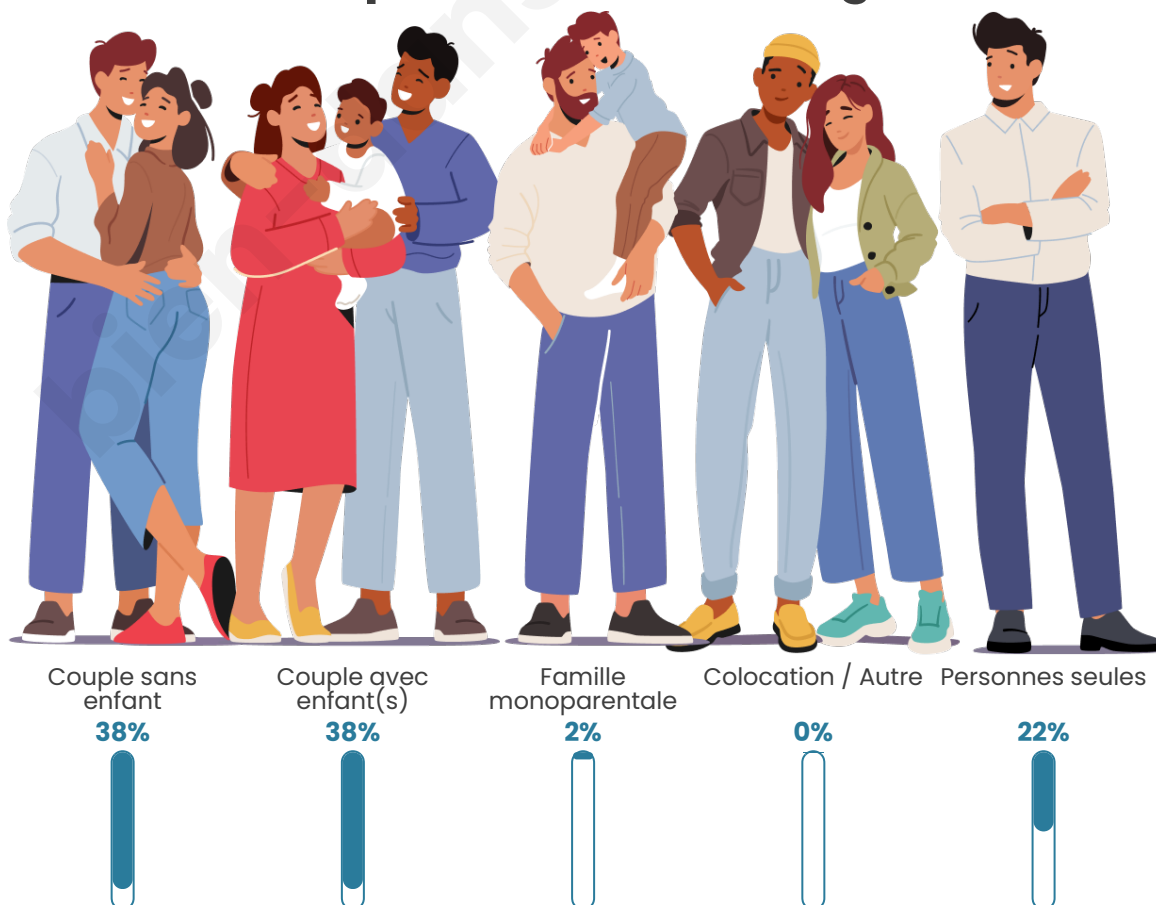

Tranche d'âge

Activité professionnelle

Niveau de diplôme

Composition des ménages

Profils électoraux

Premier tour

	Marine LE PEN	42.27 %
	Emmanuel MACRON	28.87 %
	Éric ZEMMOUR	6.70 %
	Jean-Luc MÉLENCHON	6.70 %
	Jean LASSALLE	3.61 %
	Valérie PÉCRESSE	3.09 %
	Nicolas DUPONT-AIGNAN	3.09 %
	Fabien ROUSSEL	2.58 %
	Philippe POUTOU	2.06 %
	Nathalie ARTHAUD	0.52 %
	Yannick JADOT	0.52 %
	Anne HIDALGO	0.00 %