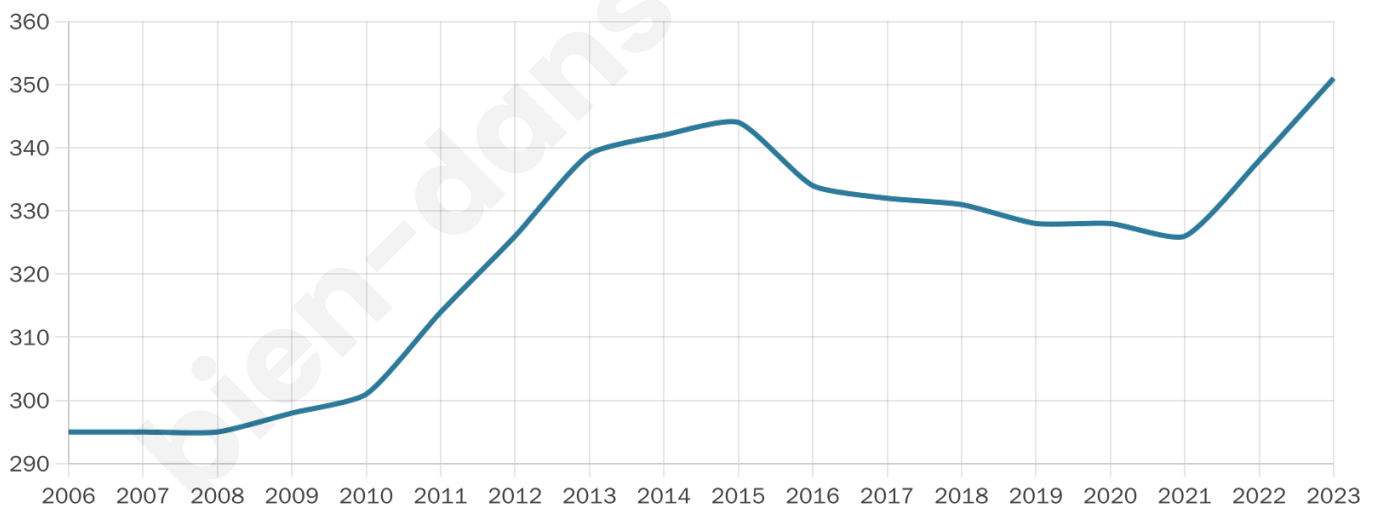

43 ans

Pop active

45%

Taux chômage

8.9%

Pop densité

32 h/km²

Revenu moyen

22 230 €/an

Evolution du nombre d'habitants

Sources : Institut national de la statistique et des études économiques (insee) selon Les dernières parutions officielles de 2024 portant sur les années 2020, 2021 et 2022.