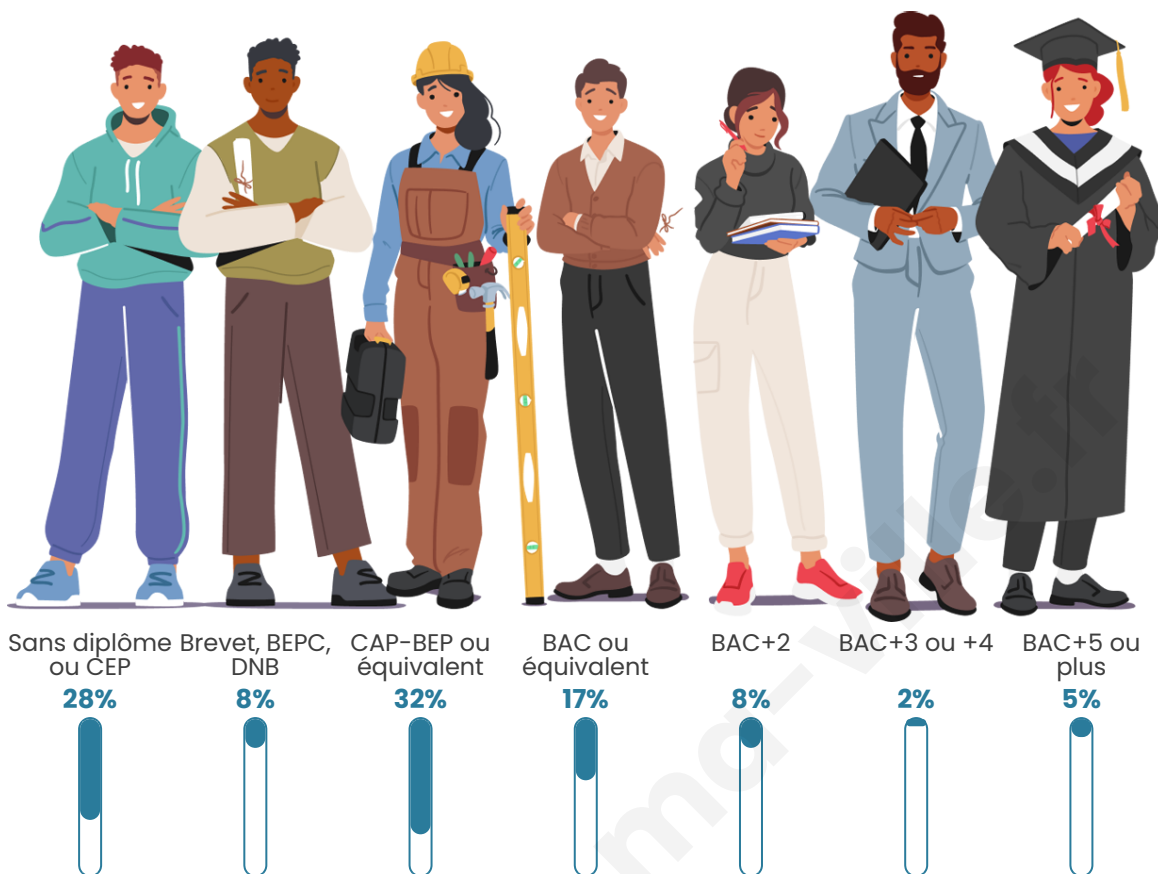

Tranche d'âge

Activité professionnelle

Niveau de diplôme

Composition des ménages

Profils électoraux

Premier tour

	Marine LE PEN	42.27 %
	Emmanuel MACRON	28.87 %
	Éric ZEMMOUR	6.70 %
	Jean-Luc MÉLENCHON	6.70 %
	Jean LASSALLE	3.61 %
	Valérie PÉCRESSE	3.09 %
	Nicolas DUPONT-AIGNAN	3.09 %
	Fabien ROUSSEL	2.58 %
	Philippe POUTOU	2.06 %
	Nathalie ARTHAUD	0.52 %
	Yannick JADOT	0.52 %
	Anne HIDALGO	0.00 %