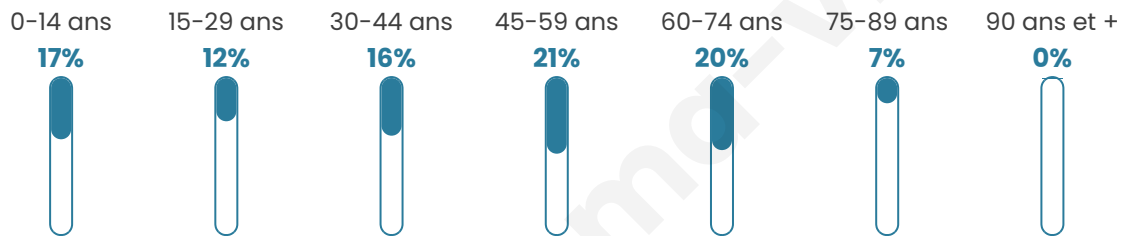

Situation géographique

i Informations clés

- **Région** : Normandie
- **Département** : Eure
- **Code postal** : 27230
- **Superficie** : 11 km²

Statistiques sur la population

Nombre d'habitants

351

Age moyen

43 ans

Pop active

45%

Taux chômage

8.9%

Pop densité

32 h/km²

Revenu moyen

Tranche d'âge

Activité professionnelle

Niveau de diplôme

Composition des ménages

Profils électoraux

Premier tour

	Marine LE PEN	42.27 %
	Emmanuel MACRON	28.87 %
	Éric ZEMMOUR	6.70 %
	Jean-Luc MÉLENCHON	6.70 %
	Jean LASSALLE	3.61 %
	Valérie PÉCRESSE	3.09 %
	Nicolas DUPONT-AIGNAN	3.09 %
	Fabien ROUSSEL	2.58 %
	Philippe POUTOU	2.06 %
	Nathalie ARTHAUD	0.52 %
	Yannick JADOT	0.52 %
	Anne HIDALGO	0.00 %