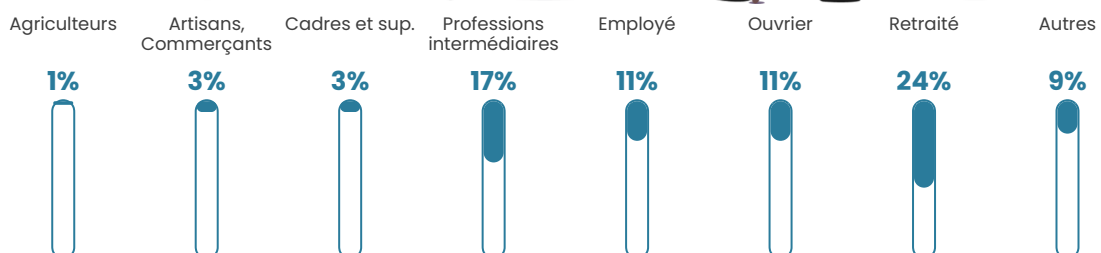

120 h/km²

Revenu moyen

25 770 €/an

Evolution du nombre d'habitants

Sources : Institut national de la statistique et des études économiques (insee) selon Les dernières parutions officielles de 2024 portant sur les années 2020, 2021 et 2022.

Tranche d'âge

Activité professionnelle

Niveau de diplôme

Composition des ménages

Profils électoraux

Premier tour

	Emmanuel MACRON	33.15 %
	Marine LE PEN	30.63 %
	Jean-Luc MÉLENCHON	14.27 %
	Éric ZEMMOUR	5.82 %
	Valérie PÉCRESSE	4.61 %
	Yannick JADOT	4.06 %
	Jean LASSALLE	1.87 %
	Fabien ROUSSEL	1.65 %
	Nicolas DUPONT- AIGNAN	1.54 %
	Anne HIDALGO	1.32 %
	Philippe POUTOU	0.77 %
	Nathalie ARTHAUD	0.33 %