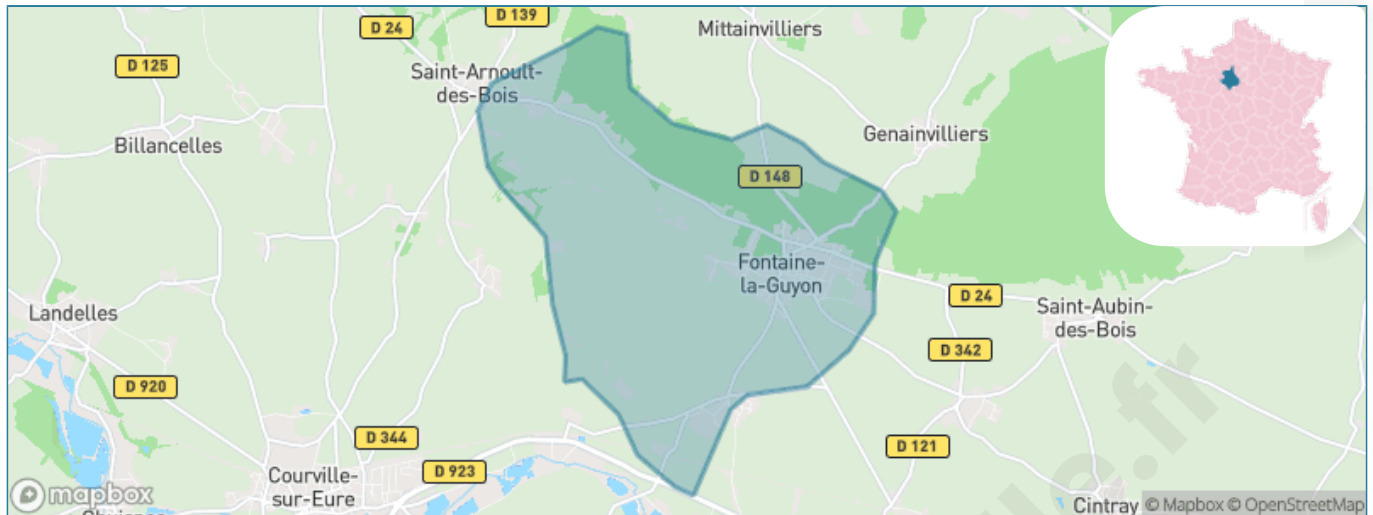

Version web

Ville de Fontaine-la-Guyon

Présenté par

BIEN dans ma **VILLE** 

Sommaire

Situation géographique	3
Statistiques sur la population	4
Evolution du nombre d'habitants	4
Tranche d'âge	5
0-14 ans	5
15-29 ans	5
30-44 ans	5
45-59 ans	5
60-74 ans	5
75-89 ans	5
90 ans et +	5
Activité professionnelle	5
Agriculteurs	5
Artisans, Commerçants	5
Cadres et sup.	5
Professions intermédiaires	5
Employé	5
Ouvrier	5
Retraité	5
Autres	5
Niveau de diplôme	6
Sans diplôme ou CEP	6
Brevet, BEPC, DNB	6
CAP-BEP ou équivalent	6
BAC ou équivalent	6
BAC+2	6
BAC+3 ou +4	6
BAC+5 ou plus	6
Composition des ménages	6
Couple sans enfant	6
Couple avec enfant(s)	6
Famille monoparentale	6
Colocation / Autre	6
Personnes seules	6
Profil électoraux	7
Premier tour	7
Sécurité	8
Evolution du nombre d'infractions	8
Pour comparer	9
Services à la population	10
Commerce	10
Éducation	10
Villes autour de Fontaine-la-Guyon	12
Avis sur la ville de Fontaine-la-Guyon	13
Moyenne par critère	13
Villes autour de Fontaine-la-Guyon	13
Répartition des avis par note	13
Répartition des avis par note	13

Situation géographique

i Informations clés

- **Région** : Centre-Val de Loire
- **Département** : Eure-et-Loir
- **Code postal** : 28190
- **Superficie** : 14 km²

Statistiques sur la population

Nombre d'habitants