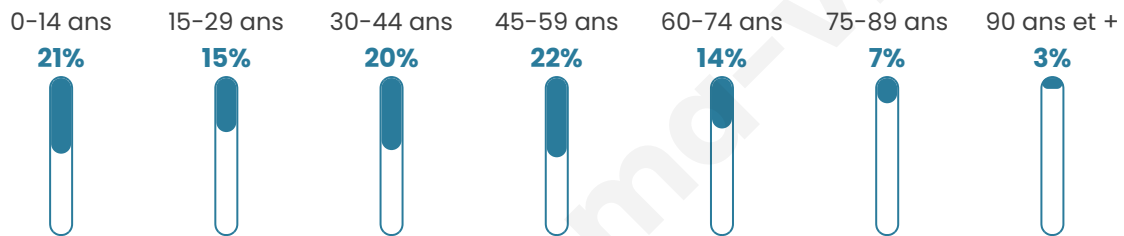

1 684

Age moyen

41 ans

Pop active

47.1%

Taux chômage

3.9%

Pop densité

120 h/km²

Revenu moyen

25 770 €/an

Evolution du nombre d'habitants

Sources : Institut national de la statistique et des études économiques (insee) selon Les dernières parutions officielles de 2024 portant sur les années 2020, 2021 et 2022.

Tranche d'âge

Activité professionnelle

Niveau de diplôme

Composition des ménages

Profils électoraux

Premier tour

	Emmanuel MACRON	33.15 %
	Marine LE PEN	30.63 %
	Jean-Luc MÉLENCHON	14.27 %
	Éric ZEMMOUR	5.82 %
	Valérie PÉCRESSE	4.61 %
	Yannick JADOT	4.06 %
	Jean LASSALLE	1.87 %
	Fabien ROUSSEL	1.65 %
	Nicolas DUPONT- AIGNAN	1.54 %
	Anne HIDALGO	1.32 %
	Philippe POUTOU	0.77 %
	Nathalie ARTHAUD	0.33 %

1 169 inscrits

Participation : 80.58%

Votes blancs : 2.44%

Votes nuls : 0.85%

Second tour

	Emmanuel MACRON	56,46 %
	Marine LE PEN	43,54 %

1 169 inscrits

Participation : 80.33%