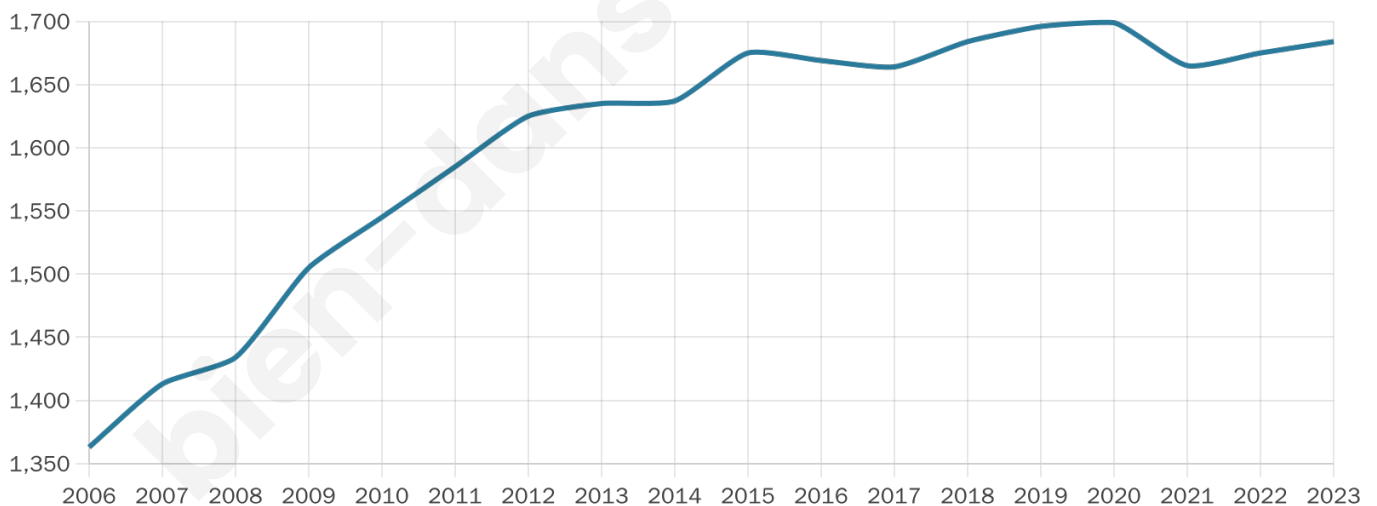

1 684

Age moyen

41 ans

Pop active

47.1%

Taux chômage

3.9%

Pop densité

120 h/km²

Revenu moyen

25 770 €/an

Evolution du nombre d'habitants

Sources : Institut national de la statistique et des études économiques (insee) selon Les dernières parutions officielles de 2024 portant sur les années 2020, 2021 et 2022.