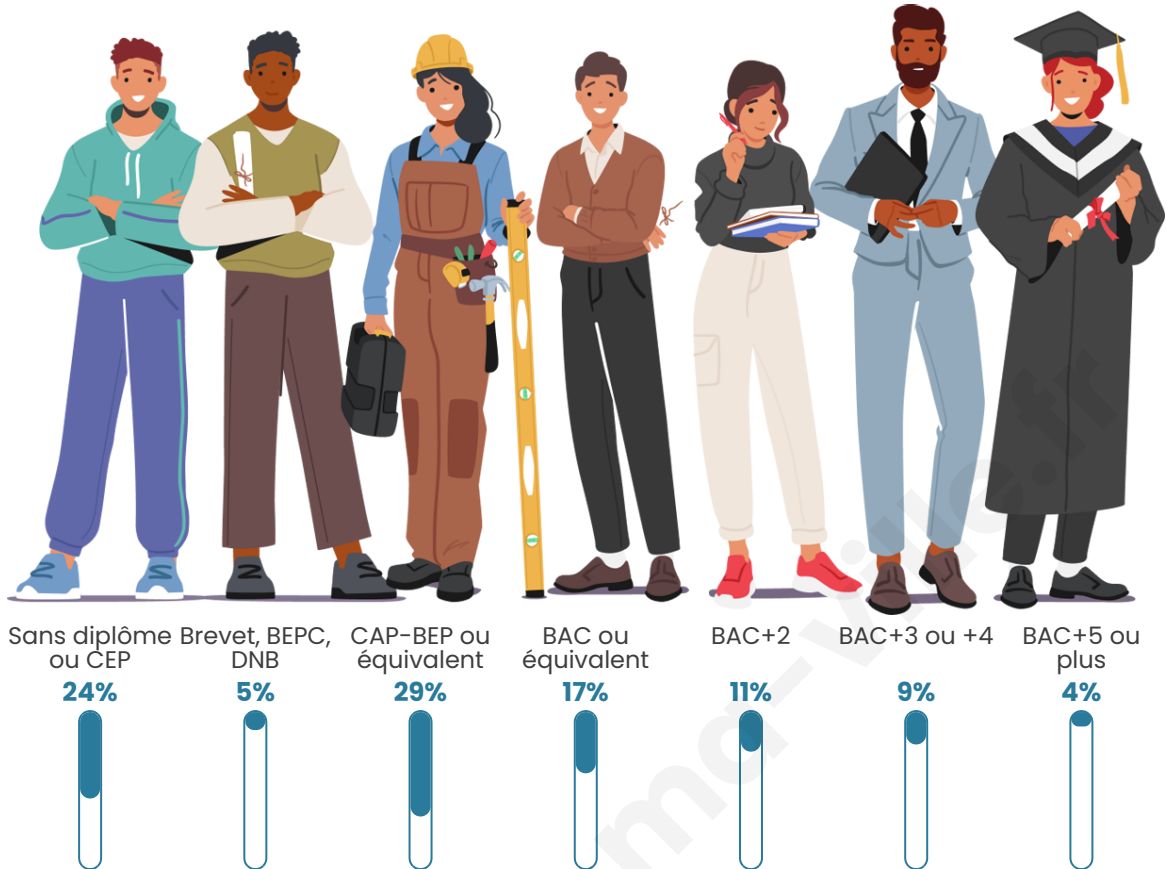

1 684

Age moyen

41 ans

Pop active

47.1%

Taux chômage

3.9%

Pop densité

Tranche d'âge

Activité professionnelle

Niveau de diplôme

Composition des ménages

Profils électoraux

Premier tour

	Emmanuel MACRON	33.15 %
	Marine LE PEN	30.63 %
	Jean-Luc MÉLENCHON	14.27 %
	Éric ZEMMOUR	5.82 %
	Valérie PÉCRESSE	4.61 %
	Yannick JADOT	4.06 %
	Jean LASSALLE	1.87 %
	Fabien ROUSSEL	1.65 %
	Nicolas DUPONT- AIGNAN	1.54 %
	Anne HIDALGO	1.32 %
	Philippe POUTOU	0.77 %
	Nathalie ARTHAUD	0.33 %