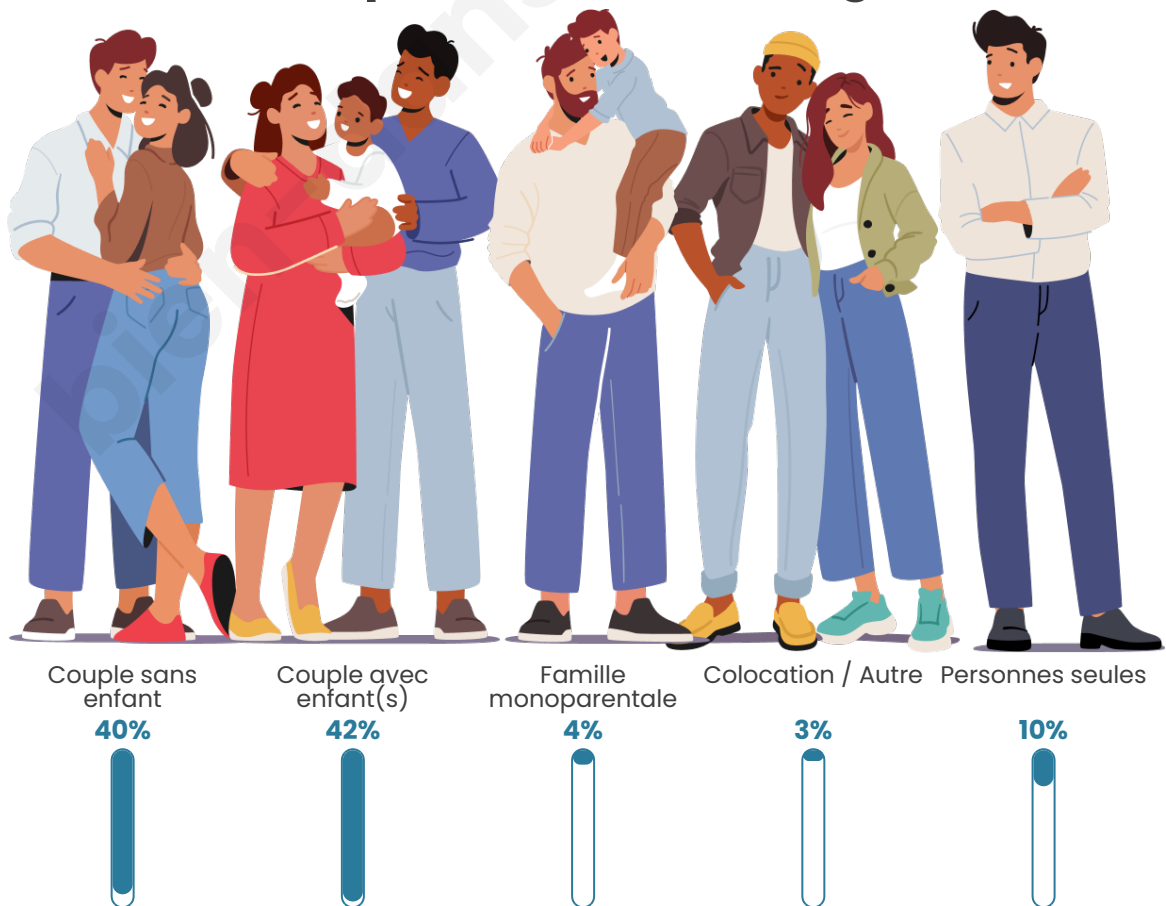

Tranche d'âge

Activité professionnelle

Niveau de diplôme

Composition des ménages

Profils électoraux

Premier tour

	Emmanuel MACRON	33.15 %
	Marine LE PEN	30.63 %
	Jean-Luc MÉLENCHON	14.27 %
	Éric ZEMMOUR	5.82 %
	Valérie PÉCRESSE	4.61 %
	Yannick JADOT	4.06 %
	Jean LASSALLE	1.87 %
	Fabien ROUSSEL	1.65 %
	Nicolas DUPONT- AIGNAN	1.54 %
	Anne HIDALGO	1.32 %
	Philippe POUTOU	0.77 %
	Nathalie ARTHAUD	0.33 %