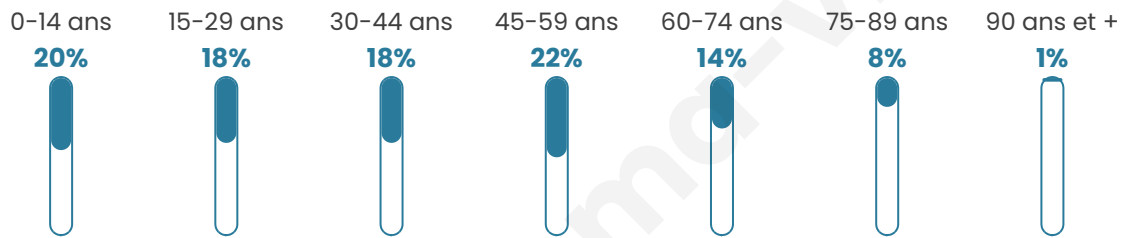

# Statistiques sur la population

Nombre d'habitants

**576**

Age moyen

**40 ans**

Pop active

**50%**

Taux chômage

**10.4%**

Pop densité

**52 h/km<sup>2</sup>**

Revenu moyen

**21 280 €/an**

## Evolution du nombre d'habitants

Sources : Institut national de la statistique et des études économiques (insee) selon Les dernières parutions officielles de 2024 portant sur les années 2020, 2021 et 2022.

## Tranche d'âge