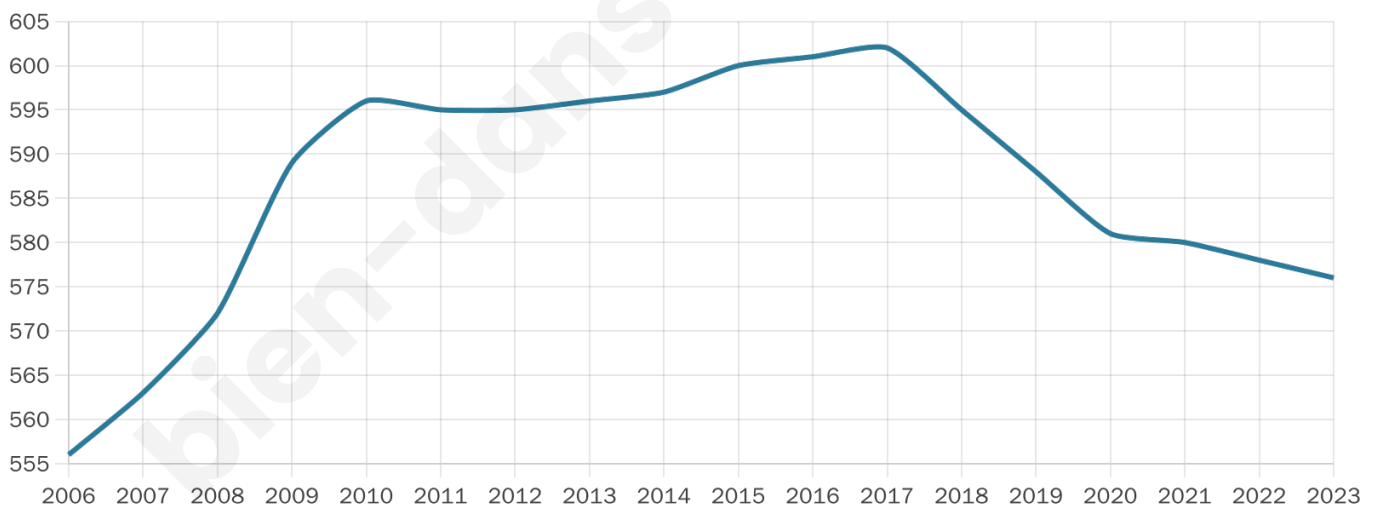

# Statistiques sur la population

Nombre d'habitants

**576**

Age moyen

**40 ans**

Pop active

**50%**

Taux chômage

**10.4%**

Pop densité

**52 h/km<sup>2</sup>**

Revenu moyen

**21 280 €/an**

## Evolution du nombre d'habitants

Sources : Institut national de la statistique et des études économiques (insee) selon Les dernières parutions officielles de 2024 portant sur les années 2020, 2021 et 2022.