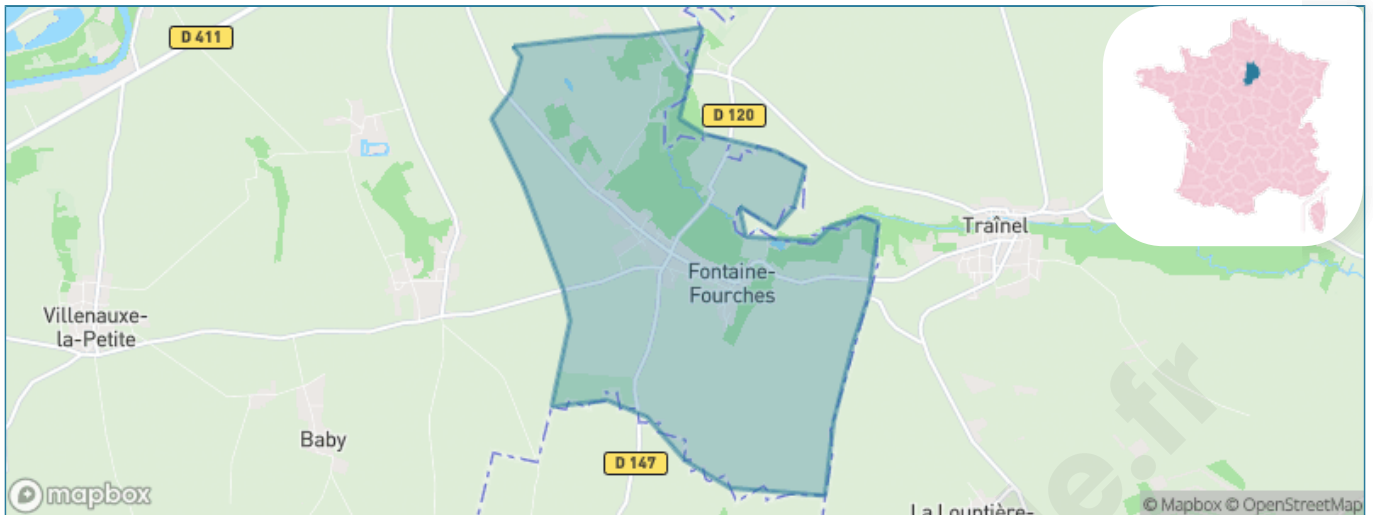

# Ville de Fontaine- Fourches

Présenté par

**BIEN** dans  
ma **VILLE** 

# Situation géographique

## i Informations clés

- **Région** : Île-de-France
- **Département** : Seine-et-Marne
- **Code postal** : 77480
- **Superficie** : 11 km<sup>2</sup>