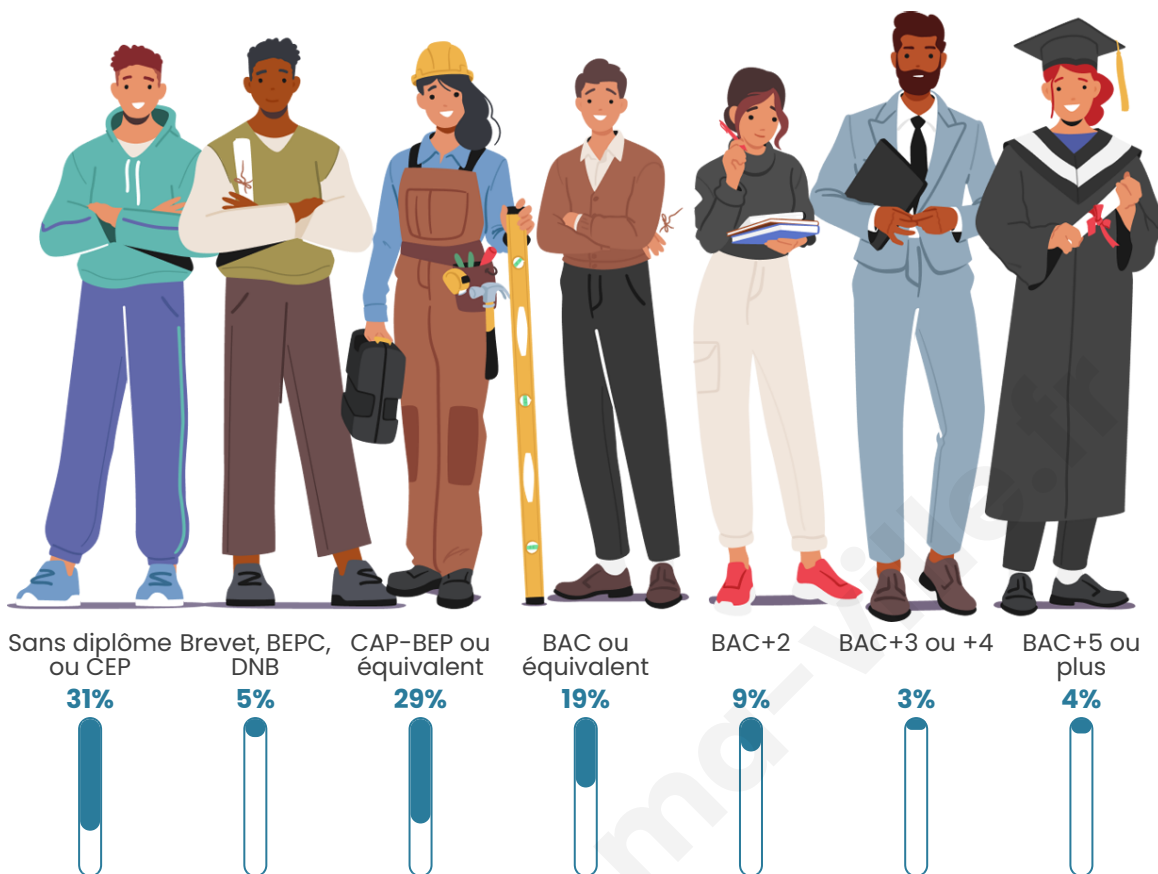

Tranche d'âge

Activité professionnelle

Niveau de diplôme

Composition des ménages

Profils électoraux

Premier tour

	Marine LE PEN	40.60 %
	Emmanuel MACRON	18.80 %
	Valérie PÉCRESE	14.29 %
	Éric ZEMMOUR	6.77 %
	Jean LASSALLE	4.51 %
	Jean-Luc MÉLENCHON	4.51 %
	Fabien ROUSSEL	3.76 %
	Yannick JADOT	2.26 %
	Nathalie ARTHAUD	1.50 %
	Nicolas DUPONT-AIGNAN	1.50 %
	Anne HIDALGO	0.75 %
	Philippe POUTOU	0.75 %