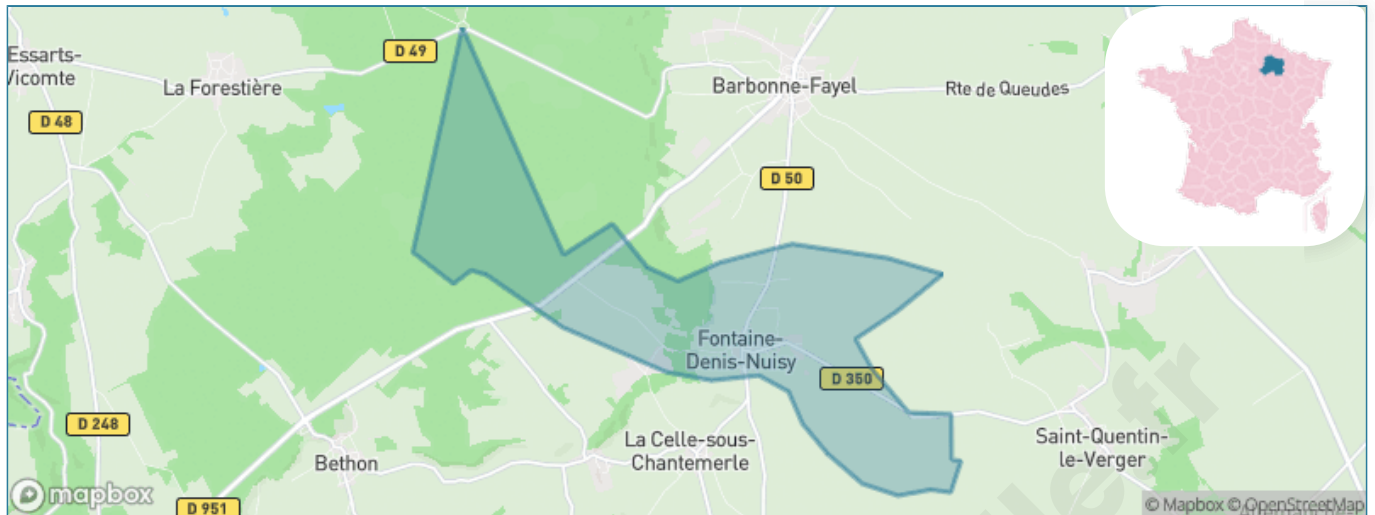

Version web

Ville de Fontaine-Denis- Nuisy

Présenté par

BIEN dans
ma **VILLE** 

Sommaire

Situation géographique	3
Statistiques sur la population	4
Evolution du nombre d'habitants	4
Tranche d'âge	5
0-14 ans	5
15-29 ans	5
30-44 ans	5
45-59 ans	5
60-74 ans	5
75-89 ans	5
90 ans et +	5
Activité professionnelle	5
Agriculteurs	5
Artisans, Commerçants	5
Cadres et sup.	5
Professions intermédiaires	5
Employé	5
Ouvrier	5
Retraité	5
Autres	5
Niveau de diplôme	6
Sans diplôme ou CEP	6
Brevet, BEPC, DNB	6
CAP-BEP ou équivalent	6
BAC ou équivalent	6
BAC+2	6
BAC+3 ou +4	6
BAC+5 ou plus	6
Composition des ménages	6
Couple sans enfant	6
Couple avec enfant(s)	6
Famille monoparentale	6
Colocation / Autre	6
Personnes seules	6
Profil électoraux	7
Premier tour	7
Sécurité	8
Evolution du nombre d'infractions	8
Pour comparer	9
Services à la population	10
Commerce	10
Éducation	10
Villes autour de Fontaine-Denis-Nuisy	12

Situation géographique

i Informations clés

- **Région** : Grand Est
- **Département** : Marne
- **Code postal** : 51120
- **Superficie** : 13 km²

Marne
LE DÉPARTEMENT

Statistiques sur la population

Nombre d'habitants