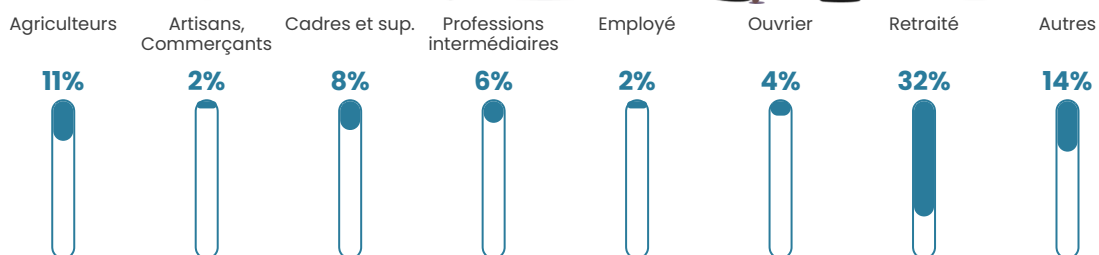

18 h/km²

Revenu moyen

25 840 €/an

Evolution du nombre d'habitants

Sources : Institut national de la statistique et des études économiques (insee) selon Les dernières parutions officielles de 2024 portant sur les années 2020, 2021 et 2022.

Tranche d'âge

Activité professionnelle

Niveau de diplôme

Composition des ménages

Profils électoraux

Premier tour

	Marine LE PEN	40.60 %
	Emmanuel MACRON	18.80 %
	Valérie PÉCRESE	14.29 %
	Éric ZEMMOUR	6.77 %
	Jean LASSALLE	4.51 %
	Jean-Luc MÉLENCHON	4.51 %
	Fabien ROUSSEL	3.76 %
	Yannick JADOT	2.26 %
	Nathalie ARTHAUD	1.50 %
	Nicolas DUPONT-AIGNAN	1.50 %
	Anne HIDALGO	0.75 %
	Philippe POUTOU	0.75 %