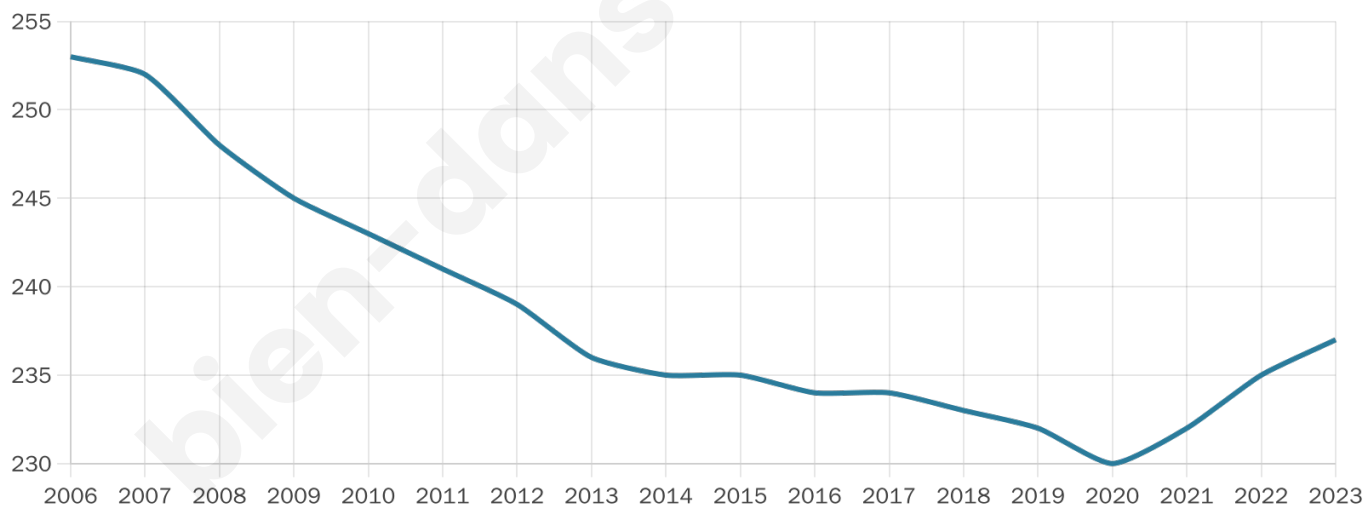

237

Age moyen

46 ans

Pop active

43.5%

Taux chômage

5.8%

Pop densité

18 h/km²

Revenu moyen

25 840 €/an

Evolution du nombre d'habitants

Sources : Institut national de la statistique et des études économiques (insee) selon Les dernières parutions officielles de 2024 portant sur les années 2020, 2021 et 2022.