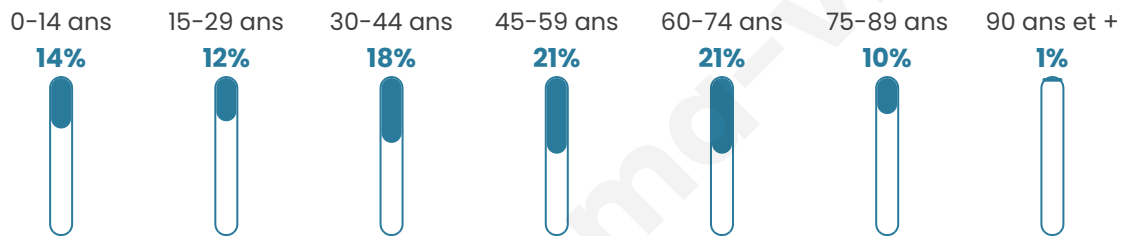

237

Age moyen

46 ans

Pop active

43.5%

Taux chômage

5.8%

Pop densité

18 h/km²

Revenu moyen

25 840 €/an

Evolution du nombre d'habitants

Sources : Institut national de la statistique et des études économiques (insee) selon Les dernières parutions officielles de 2024 portant sur les années 2020, 2021 et 2022.

Tranche d'âge

Activité professionnelle

Niveau de diplôme

Composition des ménages

Profils électoraux

Premier tour

	Marine LE PEN	40.60 %
	Emmanuel MACRON	18.80 %
	Valérie PÉCRESE	14.29 %
	Éric ZEMMOUR	6.77 %
	Jean LASSALLE	4.51 %
	Jean-Luc MÉLENCHON	4.51 %
	Fabien ROUSSEL	3.76 %
	Yannick JADOT	2.26 %
	Nathalie ARTHAUD	1.50 %
	Nicolas DUPONT-AIGNAN	1.50 %
	Anne HIDALGO	0.75 %
	Philippe POUTOU	0.75 %

184 inscrits

Participation : 73.91%

Votes blancs : 1.47%

Votes nuls : 0.74%

Second tour

	Emmanuel MACRON	35,88 %
	Marine LE PEN	64,12 %

184 inscrits

Participation : 76.63%