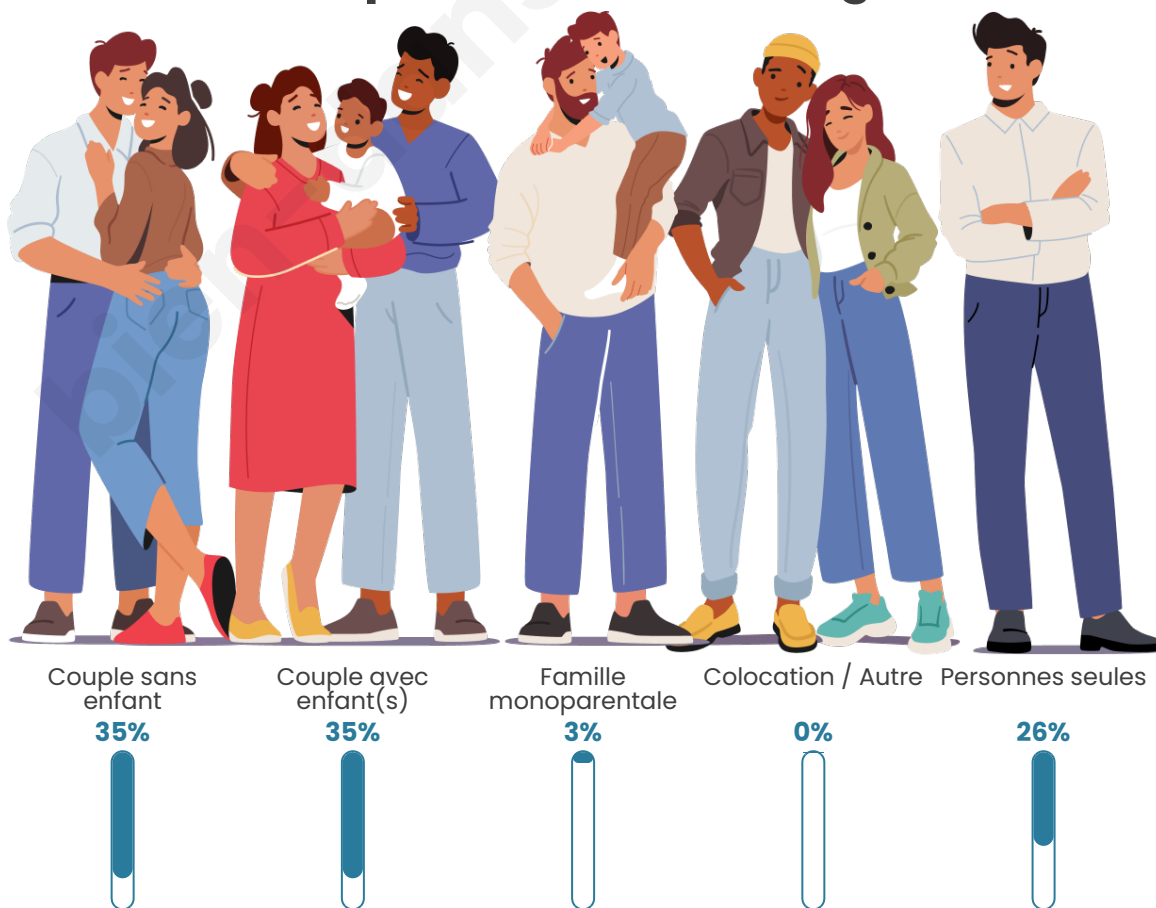

Tranche d'âge

Activité professionnelle

Niveau de diplôme

Composition des ménages

Profils électoraux

Premier tour

	Marine LE PEN	40.60 %
	Emmanuel MACRON	18.80 %
	Valérie PÉCRESE	14.29 %
	Éric ZEMMOUR	6.77 %
	Jean LASSALLE	4.51 %
	Jean-Luc MÉLENCHON	4.51 %
	Fabien ROUSSEL	3.76 %
	Yannick JADOT	2.26 %
	Nathalie ARTHAUD	1.50 %
	Nicolas DUPONT-AIGNAN	1.50 %
	Anne HIDALGO	0.75 %
	Philippe POUTOU	0.75 %