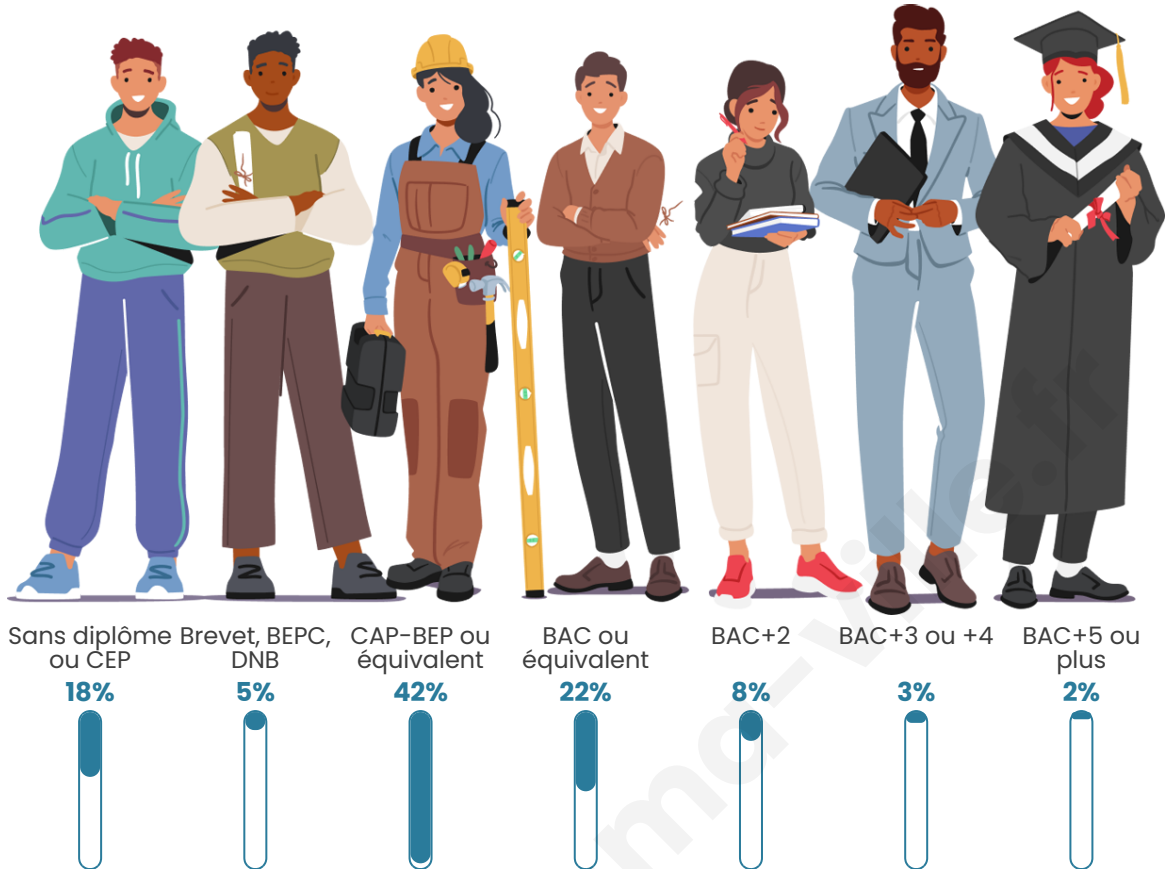

Nombre d'habitants

420

Age moyen

40 ans

Pop active

46.4%

Taux chômage

1.6%

Tranche d'âge

Activité professionnelle

Niveau de diplôme

Composition des ménages

Profils électoraux

Premier tour

	Emmanuel MACRON	35.61 %
	Marine LE PEN	27.32 %
	Jean-Luc MÉLENCHON	15.12 %
	Valérie PÉCRESSÉ	6.34 %
	Éric ZEMMOUR	5.37 %
	Nicolas DUPONT- AIGNAN	2.93 %
	Jean LASSALLE	2.44 %
	Yannick JADOT	2.44 %
	Anne HIDALGO	0.98 %
	Philippe POUTOU	0.98 %
	Nathalie ARTHAUD	0.49 %
	Fabien ROUSSEL	0.00 %