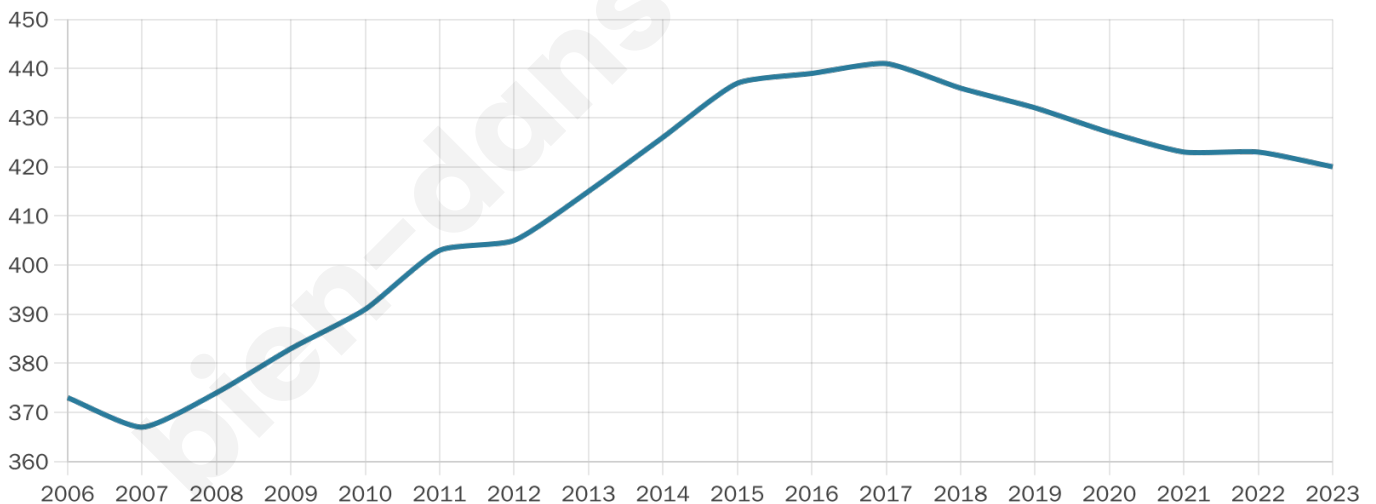

Nombre d'habitants

420

Age moyen

40 ans

Pop active

46.4%

Taux chômage

1.6%

Pop densité

20 h/km²

Revenu moyen

20 870 €/an

Evolution du nombre d'habitants

Sources : Institut national de la statistique et des études économiques (insee) selon Les dernières parutions officielles de 2024 portant sur les années 2020, 2021 et 2022.

Tranche d'âge

Activité professionnelle

Niveau de diplôme

Composition des ménages

Profils électoraux

Premier tour

	Emmanuel MACRON	35.61 %
	Marine LE PEN	27.32 %
	Jean-Luc MÉLENCHON	15.12 %
	Valérie PÉCRESSÉ	6.34 %
	Éric ZEMMOUR	5.37 %
	Nicolas DUPONT- AIGNAN	2.93 %
	Jean LASSALLE	2.44 %
	Yannick JADOT	2.44 %
	Anne HIDALGO	0.98 %
	Philippe POUTOU	0.98 %
	Nathalie ARTHAUD	0.49 %
	Fabien ROUSSEL	0.00 %