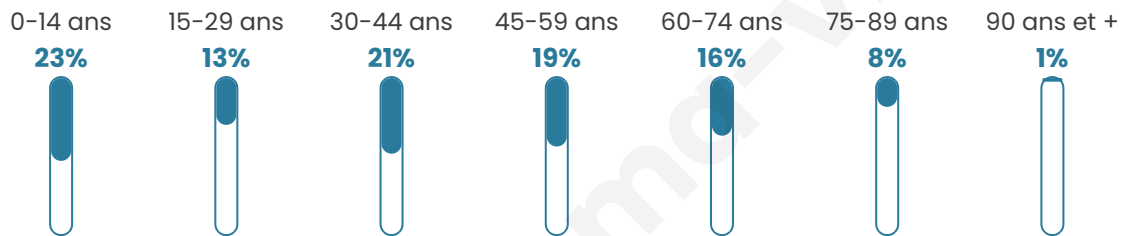

Nombre d'habitants

420

Age moyen

40 ans

Pop active

46.4%

Taux chômage

1.6%

Pop densité

20 h/km²

Revenu moyen

20 870 €/an

Evolution du nombre d'habitants

Sources : Institut national de la statistique et des études économiques (insee) selon Les dernières parutions officielles de 2024 portant sur les années 2020, 2021 et 2022.

Tranche d'âge

Activité professionnelle

Niveau de diplôme

Composition des ménages

Profils électoraux

Premier tour

	Emmanuel MACRON	35.61 %
	Marine LE PEN	27.32 %
	Jean-Luc MÉLENCHON	15.12 %
	Valérie PÉCRESSÉ	6.34 %
	Éric ZEMMOUR	5.37 %
	Nicolas DUPONT- AIGNAN	2.93 %
	Jean LASSALLE	2.44 %
	Yannick JADOT	2.44 %
	Anne HIDALGO	0.98 %
	Philippe POUTOU	0.98 %
	Nathalie ARTHAUD	0.49 %
	Fabien ROUSSEL	0.00 %

290 inscrits

Participation : 72.07%

Votes blancs : 0.96%

Votes nuls : 0.96%

Second tour

	Emmanuel MACRON	59,22 %
	Marine LE PEN	40,78 %

290 inscrits

Participation : 76.55%