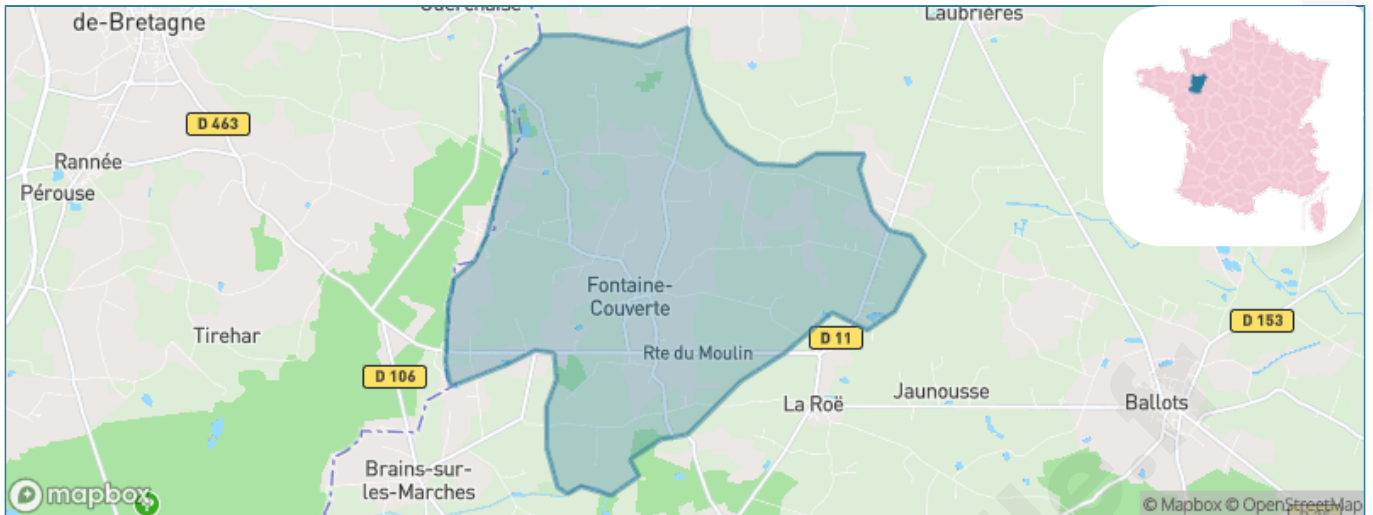

Version web

Ville de Fontaine- Couverte

Présenté par

BIEN dans
ma **VILLE** 

Sommaire

Situation géographique	3
Statistiques sur la population	4
Evolution du nombre d'habitants	4
Tranche d'âge	5
0-14 ans	5
15-29 ans	5
30-44 ans	5
45-59 ans	5
60-74 ans	5
75-89 ans	5
90 ans et +	5
Activité professionnelle	5
Agriculteurs	5
Artisans, Commerçants	5
Cadres et sup.	5
Professions intermédiaires	5
Employé	5
Ouvrier	5
Retraité	5
Autres	5
Niveau de diplôme	6
Sans diplôme ou CEP	6
Brevet, BEPC, DNB	6
CAP-BEP ou équivalent	6
BAC ou équivalent	6
BAC+2	6
BAC+3 ou +4	6
BAC+5 ou plus	6
Composition des ménages	6
Couple sans enfant	6
Couple avec enfant(s)	6
Famille monoparentale	6
Colocation / Autre	6
Personnes seules	6
Profils électoraux	7
Premier tour	7
Sécurité	8
Evolution du nombre d'infractions	8
Pour comparer	9
Services à la population	10
Commerce	10
Éducation	10
Villes autour de Fontaine-Couverte	12

Situation géographique

i Informations clés

- **Région** : Pays de la Loire
- **Département** : Mayenne
- **Code postal** : 53350
- **Superficie** : 21 km²

bien-dans-ma-ville

Statistiques sur la population