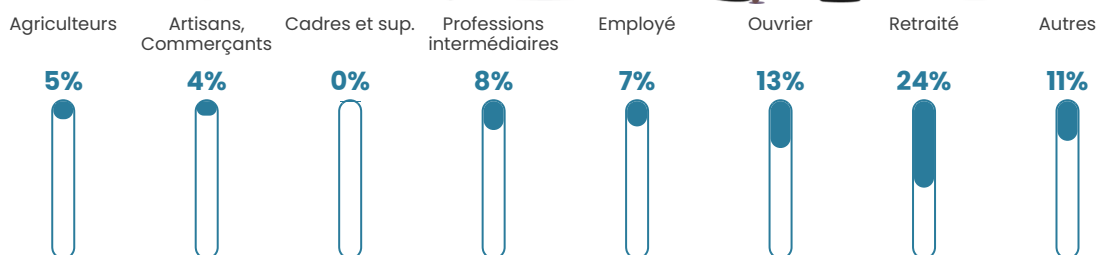

Pop densité

20 h/km²

Revenu moyen

20 870 €/an

Evolution du nombre d'habitants

Sources : Institut national de la statistique et des études économiques (insee) selon Les dernières parutions officielles de 2024 portant sur les années 2020, 2021 et 2022.

Tranche d'âge

Activité professionnelle

Niveau de diplôme

Composition des ménages

Profils électoraux

Premier tour

	Emmanuel MACRON	35.61 %
	Marine LE PEN	27.32 %
	Jean-Luc MÉLENCHON	15.12 %
	Valérie PÉCRESSÉ	6.34 %
	Éric ZEMMOUR	5.37 %
	Nicolas DUPONT- AIGNAN	2.93 %
	Jean LASSALLE	2.44 %
	Yannick JADOT	2.44 %
	Anne HIDALGO	0.98 %
	Philippe POUTOU	0.98 %
	Nathalie ARTHAUD	0.49 %
	Fabien ROUSSEL	0.00 %