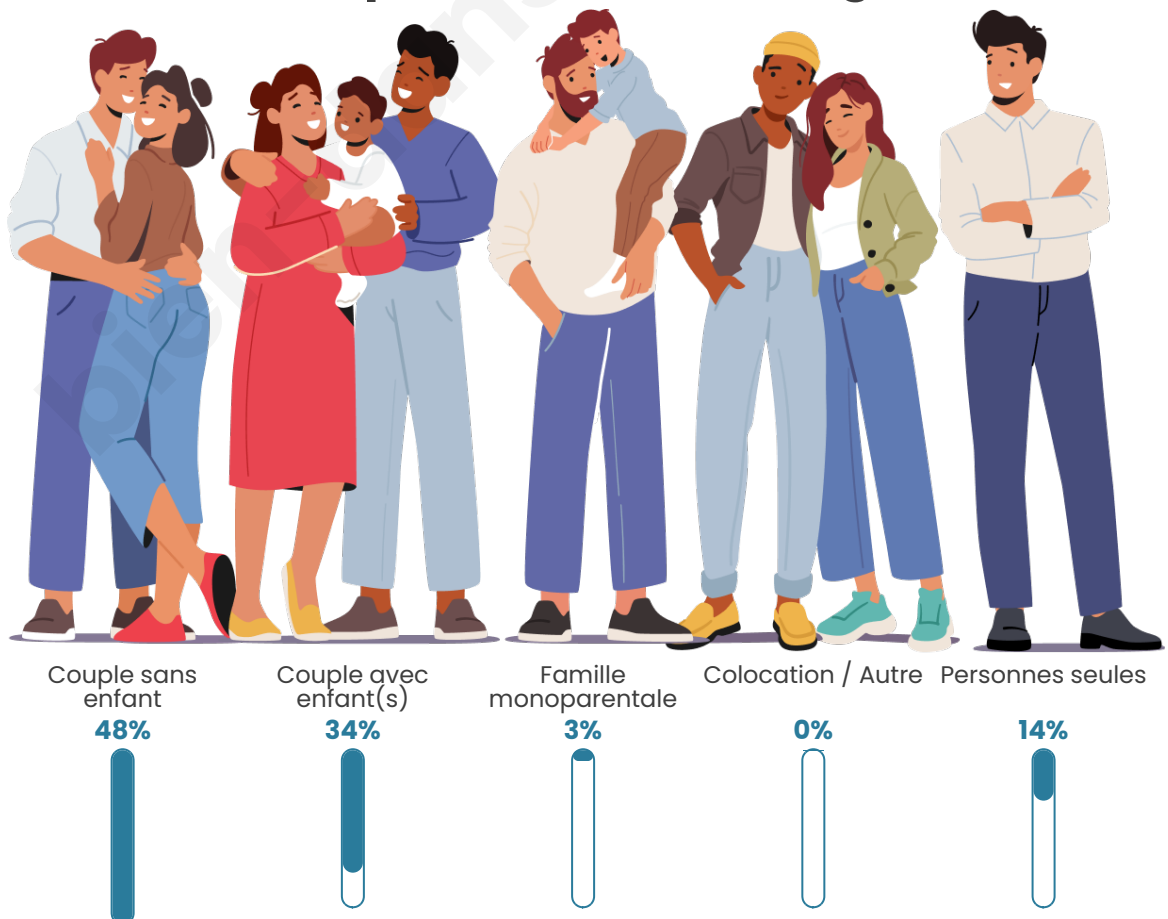

Nombre d'habitants

420

Age moyen

40 ans

Pop active

46.4%

Taux chômage

1.6%

Tranche d'âge

Activité professionnelle

Niveau de diplôme

Composition des ménages

Profils électoraux

Premier tour

	Emmanuel MACRON	35.61 %
	Marine LE PEN	27.32 %
	Jean-Luc MÉLENCHON	15.12 %
	Valérie PÉCRESSÉ	6.34 %
	Éric ZEMMOUR	5.37 %
	Nicolas DUPONT- AIGNAN	2.93 %
	Jean LASSALLE	2.44 %
	Yannick JADOT	2.44 %
	Anne HIDALGO	0.98 %
	Philippe POUTOU	0.98 %
	Nathalie ARTHAUD	0.49 %
	Fabien ROUSSEL	0.00 %