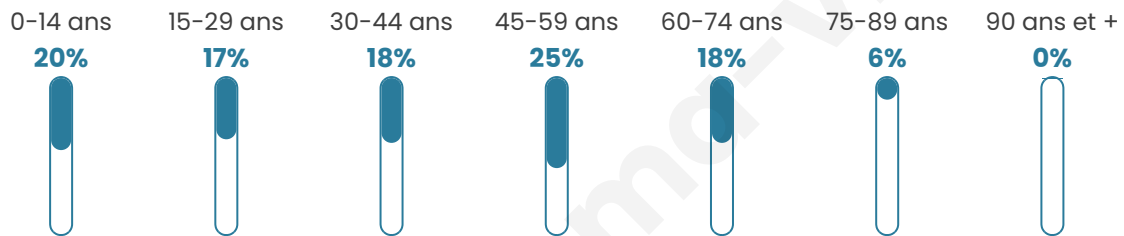

Situation géographique

i Informations clés

- **Région** : Hauts-de-France
- **Département** : Oise
- **Code postal** : 60300
- **Superficie** : 33 km²

Statistiques sur la population

Nombre d'habitants

318

Age moyen

40 ans

Pop active

53.1%

Taux chômage

4.4%

Pop densité

10 h/km²

Revenu moyen

Tranche d'âge

Activité professionnelle

Niveau de diplôme

Composition des ménages

Profils électoraux

Premier tour

	Emmanuel MACRON	40.83 %
	Éric ZEMMOUR	16.06 %
	Marine LE PEN	13.30 %
	Valérie PÉCRESSE	12.84 %
	Jean-Luc MÉLENCHON	7.80 %
	Yannick JADOT	2.75 %
	Nicolas DUPONT- AIGNAN	2.29 %
	Jean LASSALLE	1.83 %
	Philippe POUTOU	1.38 %
	Fabien ROUSSEL	0.46 %
	Anne HIDALGO	0.46 %
	Nathalie ARTHAUD	0.00 %