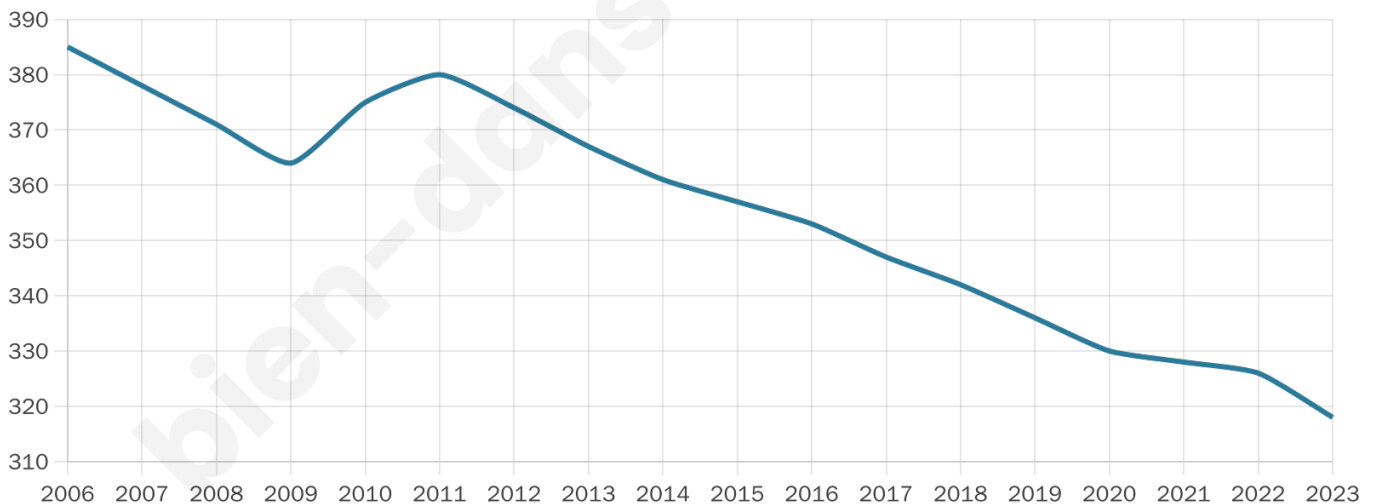

40 ans

Pop active

53.1%

Taux chômage

4.4%

Pop densité

10 h/km²

Revenu moyen

36 590 €/an

Evolution du nombre d'habitants

Sources : Institut national de la statistique et des études économiques (insee) selon Les dernières parutions officielles de 2024 portant sur les années 2020, 2021 et 2022.