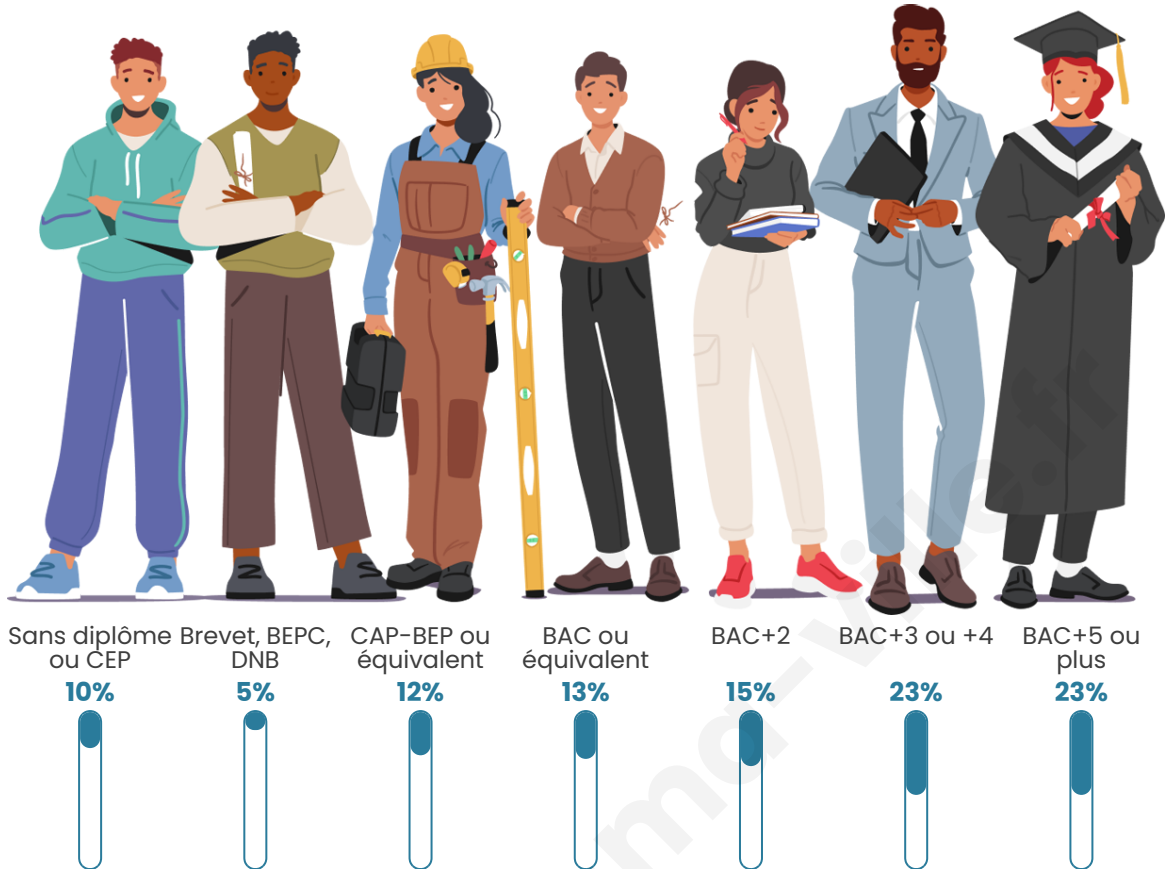

40 ans

Pop active

53.1%

Taux chômage

4.4%

Pop densité

10 h/km²

Revenu moyen

Tranche d'âge

Activité professionnelle

Niveau de diplôme

Composition des ménages

Profils électoraux

Premier tour

	Emmanuel MACRON	40.83 %
	Éric ZEMMOUR	16.06 %
	Marine LE PEN	13.30 %
	Valérie PÉCRESSE	12.84 %
	Jean-Luc MÉLENCHON	7.80 %
	Yannick JADOT	2.75 %
	Nicolas DUPONT- AIGNAN	2.29 %
	Jean LASSALLE	1.83 %
	Philippe POUTOU	1.38 %
	Fabien ROUSSEL	0.46 %
	Anne HIDALGO	0.46 %
	Nathalie ARTHAUD	0.00 %