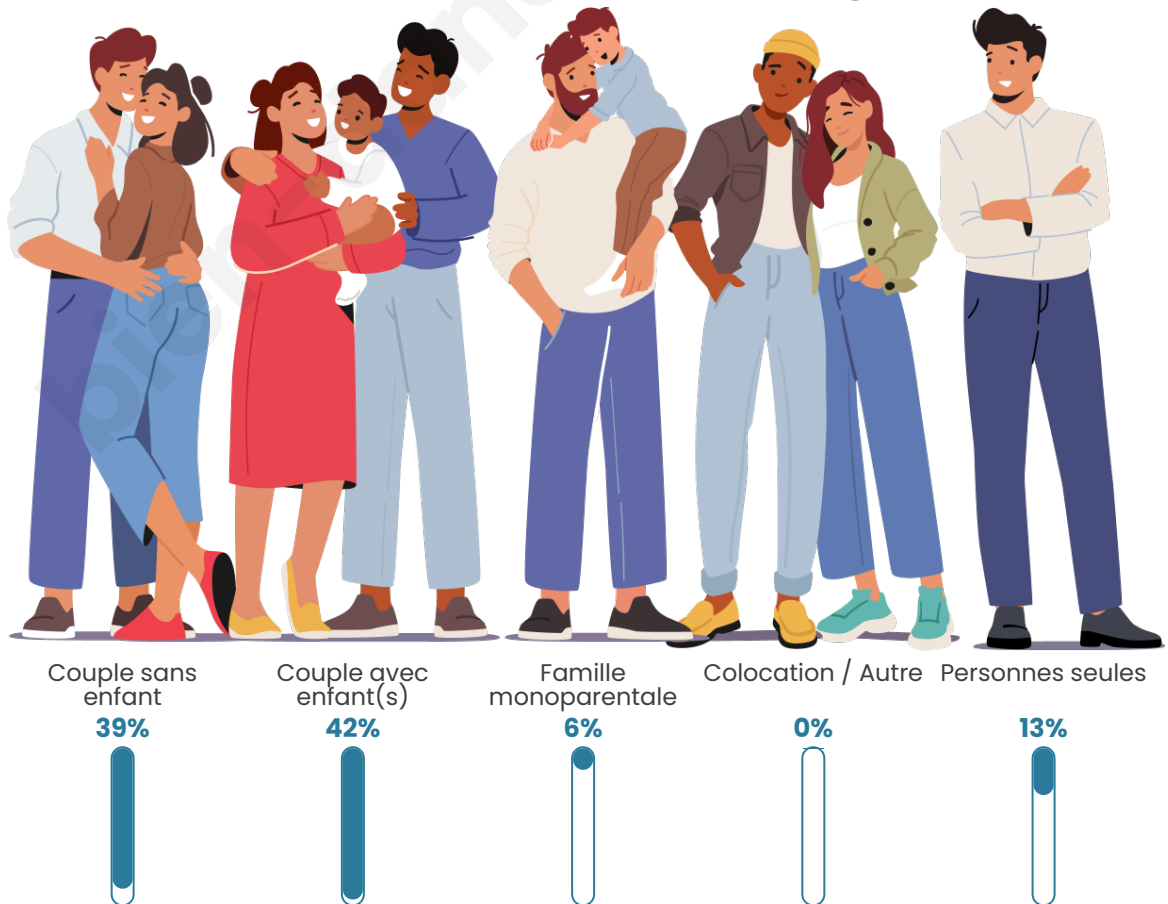

Tranche d'âge

Activité professionnelle

Niveau de diplôme

Composition des ménages

Profils électoraux

Premier tour

	Emmanuel MACRON	40.83 %
	Éric ZEMMOUR	16.06 %
	Marine LE PEN	13.30 %
	Valérie PÉCRESSE	12.84 %
	Jean-Luc MÉLENCHON	7.80 %
	Yannick JADOT	2.75 %
	Nicolas DUPONT- AIGNAN	2.29 %
	Jean LASSALLE	1.83 %
	Philippe POUTOU	1.38 %
	Fabien ROUSSEL	0.46 %
	Anne HIDALGO	0.46 %
	Nathalie ARTHAUD	0.00 %